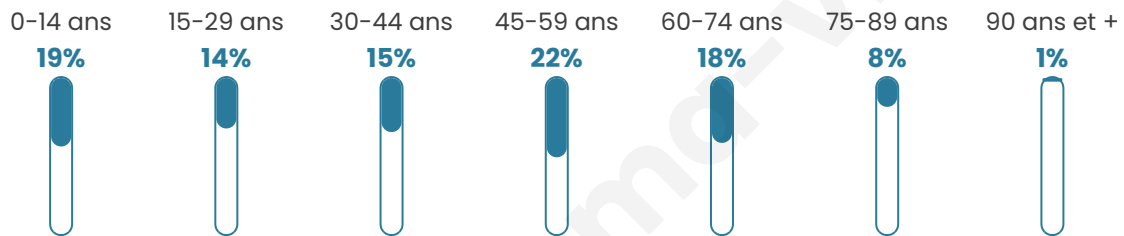

Nombre d'habitants

765

Age moyen

42 ans

Pop active

47.2%

Taux chômage

2.9%

Pop densité

109 h/km²

Revenu moyen

26 690 €/an

Evolution du nombre d'habitants

Sources : Institut national de la statistique et des études économiques (insee) selon Les dernières parutions officielles de 2024 portant sur les années 2020, 2021 et 2022.

Tranche d'âge

Activité professionnelle

Niveau de diplôme

Composition des ménages

Profils électoraux

Premier tour

	Emmanuel MACRON	30.27 %
	Marine LE PEN	23.72 %
	Jean-Luc MÉLENCHON	16.16 %
	Éric ZEMMOUR	10.02 %
	Yannick JADOT	5.11 %
	Valérie PÉCRESSÉ	5.11 %
	Jean LASSALLE	2.86 %
	Fabien ROUSSEL	2.25 %
	Nicolas DUPONT-AIGNAN	1.84 %
	Anne HIDALGO	1.23 %
	Nathalie ARTHAUD	0.82 %
	Philippe POUTOU	0.61 %

Second tour

	Emmanuel MACRON	58,68 %
	Marine LE PEN	41,32 %

583 inscrits

Participation : 80.27%

Votes blancs : 5.13%

Votes nuls : 1.28%

583 inscrits

Participation : 84.73%