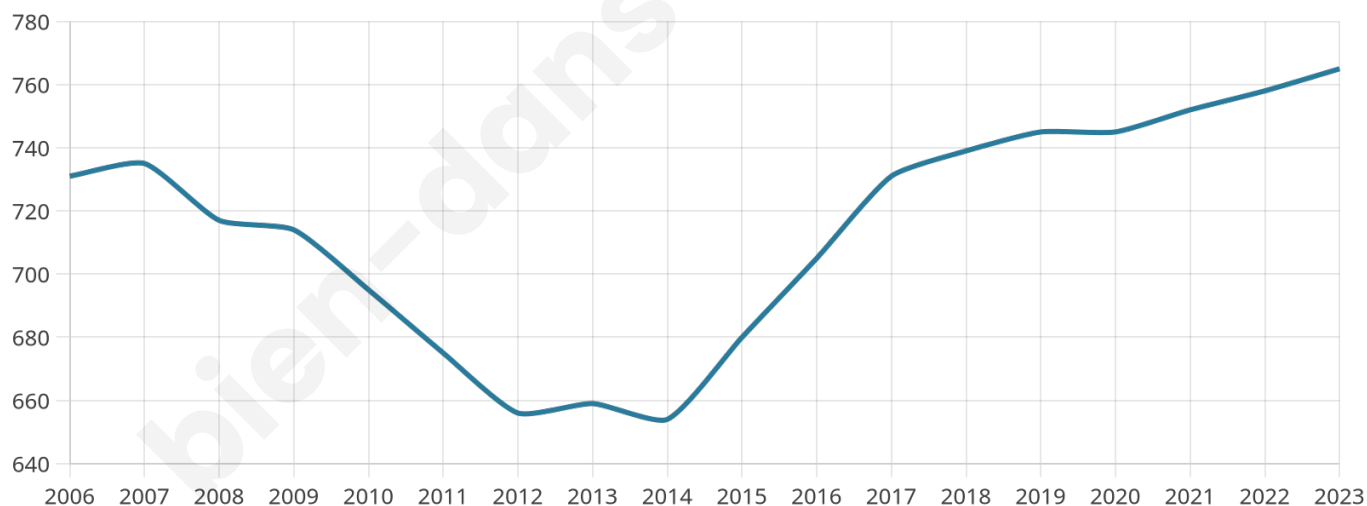

Nombre d'habitants

765

Age moyen

42 ans

Pop active

47.2%

Taux chômage

2.9%

Pop densité

109 h/km²

Revenu moyen

26 690 €/an

Evolution du nombre d'habitants

Sources : Institut national de la statistique et des études économiques (insee) selon Les dernières parutions officielles de 2024 portant sur les années 2020, 2021 et 2022.

Tranche d'âge

Activité professionnelle

Niveau de diplôme

Composition des ménages

Profils électoraux

Premier tour

	Emmanuel MACRON	30.27 %
	Marine LE PEN	23.72 %
	Jean-Luc MÉLENCHON	16.16 %
	Éric ZEMMOUR	10.02 %
	Yannick JADOT	5.11 %
	Valérie PÉCRESSÉ	5.11 %
	Jean LASSALLE	2.86 %
	Fabien ROUSSEL	2.25 %
	Nicolas DUPONT-AIGNAN	1.84 %
	Anne HIDALGO	1.23 %
	Nathalie ARTHAUD	0.82 %
	Philippe POUTOU	0.61 %