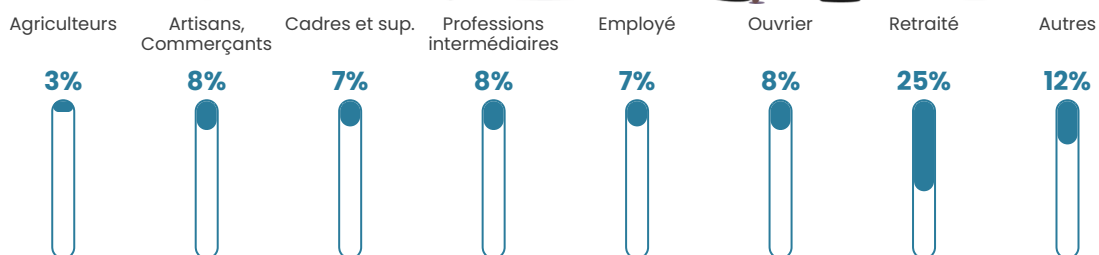

Pop densité

109 h/km²

Revenu moyen

26 690 €/an

Evolution du nombre d'habitants

Sources : Institut national de la statistique et des études économiques (insee) selon Les dernières parutions officielles de 2024 portant sur les années 2020, 2021 et 2022.

Tranche d'âge

Activité professionnelle

Niveau de diplôme

Composition des ménages

Profils électoraux

Premier tour

	Emmanuel MACRON	30.27 %
	Marine LE PEN	23.72 %
	Jean-Luc MÉLENCHON	16.16 %
	Éric ZEMMOUR	10.02 %
	Yannick JADOT	5.11 %
	Valérie PÉCRESSÉ	5.11 %
	Jean LASSALLE	2.86 %
	Fabien ROUSSEL	2.25 %
	Nicolas DUPONT-AIGNAN	1.84 %
	Anne HIDALGO	1.23 %
	Nathalie ARTHAUD	0.82 %
	Philippe POUTOU	0.61 %