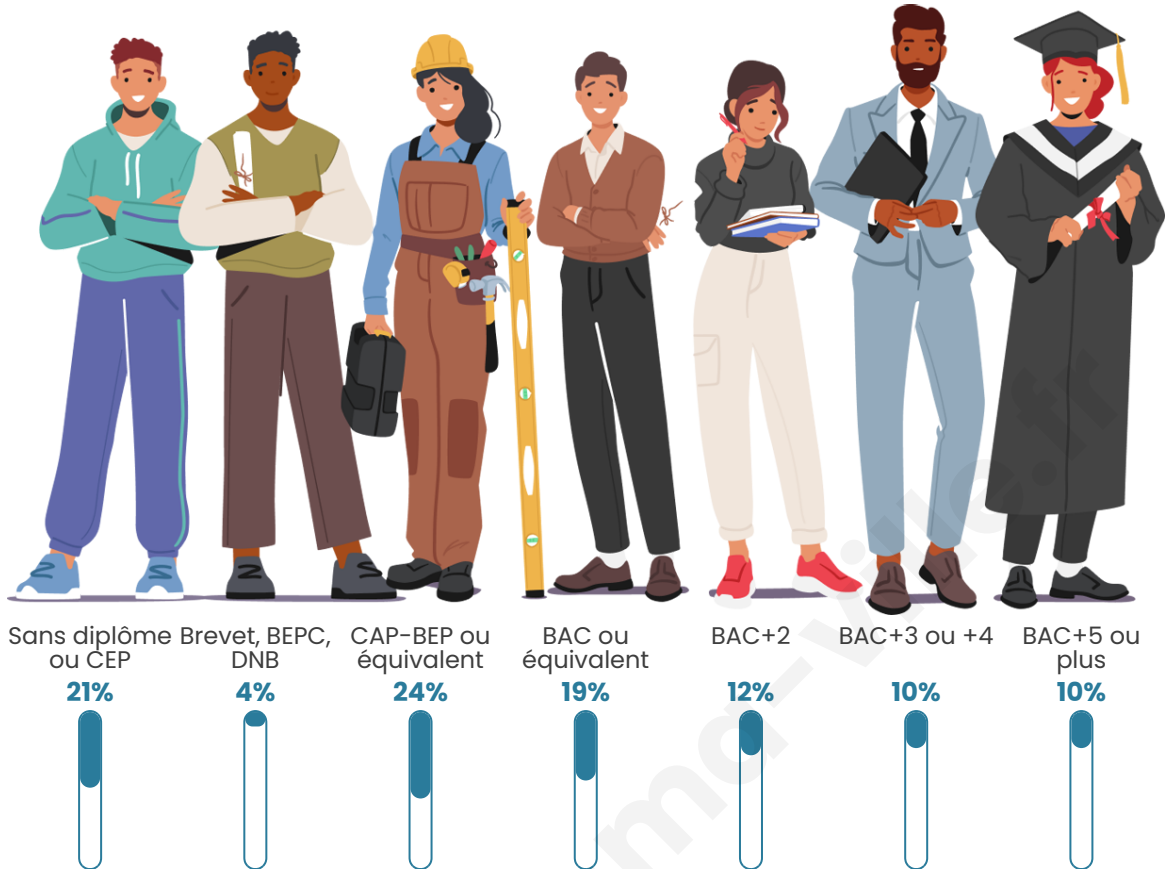

Nombre d'habitants

765

Age moyen

42 ans

Pop active

47.2%

Taux chômage

2.9%

Pop densité

109 h/km²

Revenu moyen

26 690 €/an

Evolution du nombre d'habitants

Sources : Institut national de la statistique et des études économiques (insee) selon Les dernières parutions officielles de 2024 portant sur les années 2020, 2021 et 2022.

Tranche d'âge

Activité professionnelle

Niveau de diplôme

Composition des ménages

Profils électoraux

Premier tour

	Emmanuel MACRON	30.27 %
	Marine LE PEN	23.72 %
	Jean-Luc MÉLENCHON	16.16 %
	Éric ZEMMOUR	10.02 %
	Yannick JADOT	5.11 %
	Valérie PÉCRESSÉ	5.11 %
	Jean LASSALLE	2.86 %
	Fabien ROUSSEL	2.25 %
	Nicolas DUPONT-AIGNAN	1.84 %
	Anne HIDALGO	1.23 %
	Nathalie ARTHAUD	0.82 %
	Philippe POUTOU	0.61 %