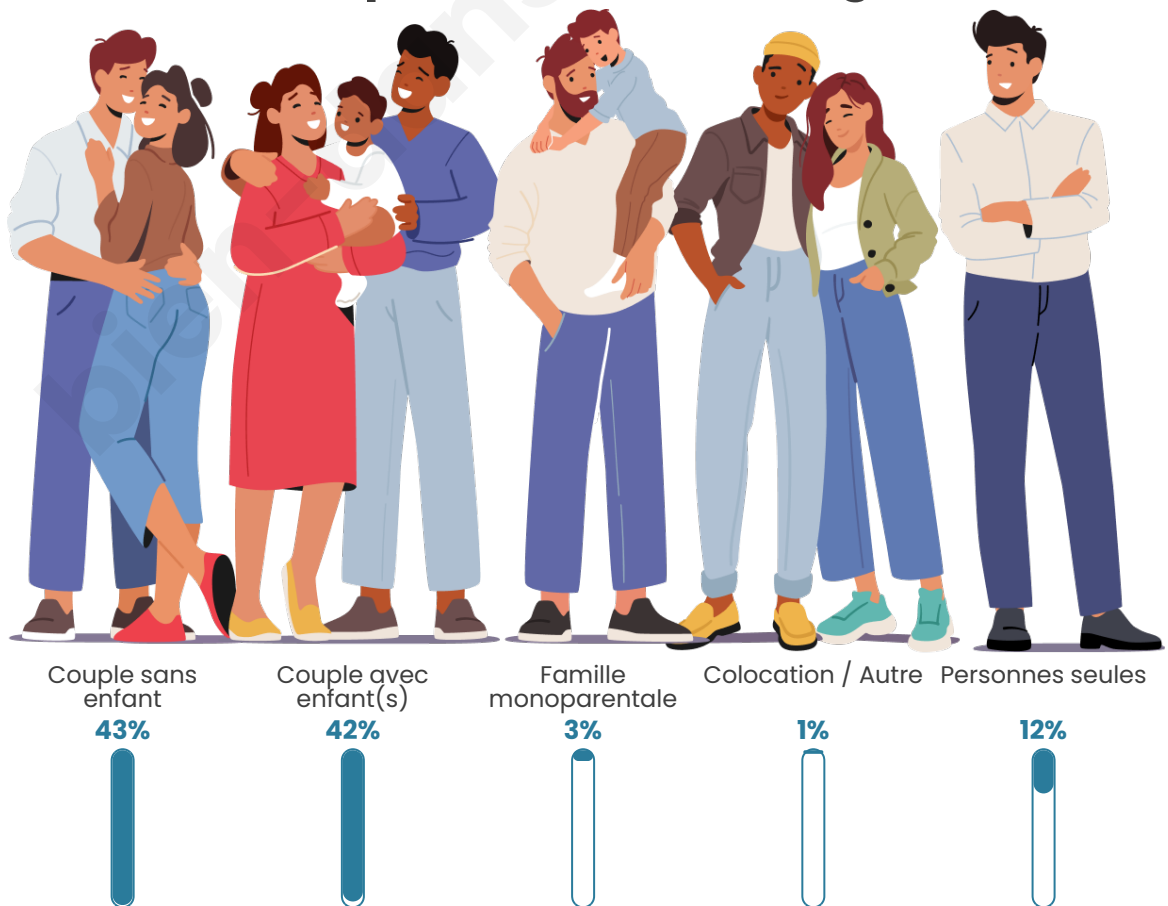

Nombre d'habitants

765

Age moyen

42 ans

Pop active

47.2%

Taux chômage

2.9%

Tranche d'âge

Activité professionnelle

Niveau de diplôme

Composition des ménages

Profils électoraux

Premier tour

	Emmanuel MACRON	30.27 %
	Marine LE PEN	23.72 %
	Jean-Luc MÉLENCHON	16.16 %
	Éric ZEMMOUR	10.02 %
	Yannick JADOT	5.11 %
	Valérie PÉCRESSÉ	5.11 %
	Jean LASSALLE	2.86 %
	Fabien ROUSSEL	2.25 %
	Nicolas DUPONT-AIGNAN	1.84 %
	Anne HIDALGO	1.23 %
	Nathalie ARTHAUD	0.82 %
	Philippe POUTOU	0.61 %