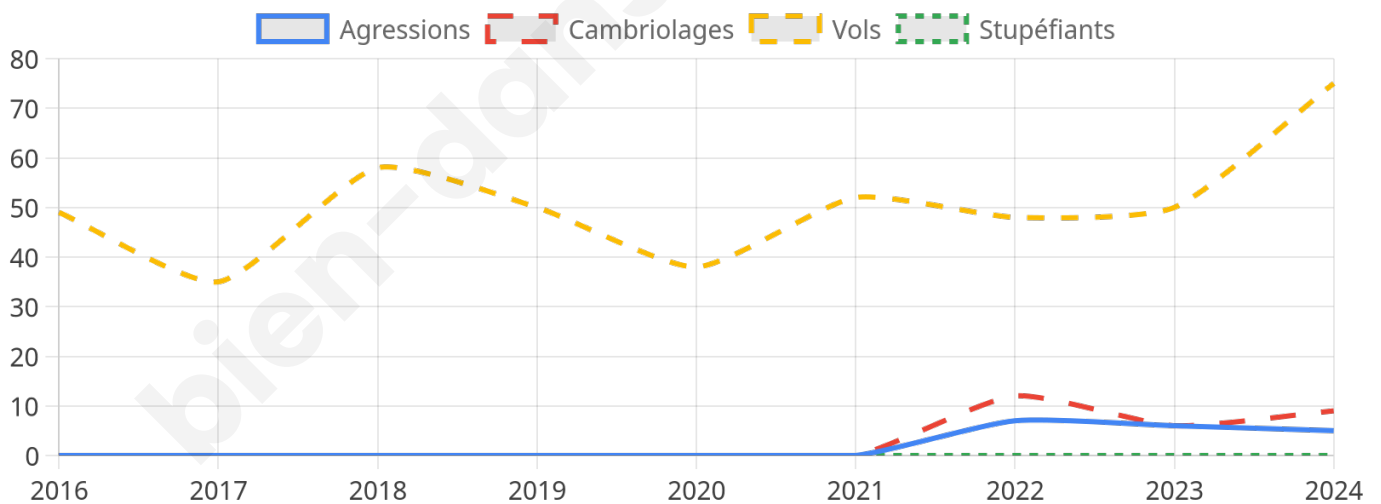

2 201 inscrits

Participation : 74.88%

Votes blancs : 1.58%

Votes nuls : 0.36%

Second tour

	Emmanuel MACRON	63,67 %
	Marine LE PEN	36,33 %

2 197 inscrits

Participation : 75.06%

Votes blancs : 5.52%

Votes nuls : 1.52%

Sécurité

Agressions physiques / sexuelles

5

Cambriolages

9

Vols / dégradations

75

Stupéfiants

0

Evolution du nombre d'infractions

Pour comparer

(en proportion du nombre d'habitants)

Sources : Bases statistiques communale, départementale et régionale de la délinquance enregistrée par la police et la gendarmerie nationales selon les dernières parutions officielles de 2025 portant sur l'année 2024 ([data.gouv](https://data.gouv.fr)).