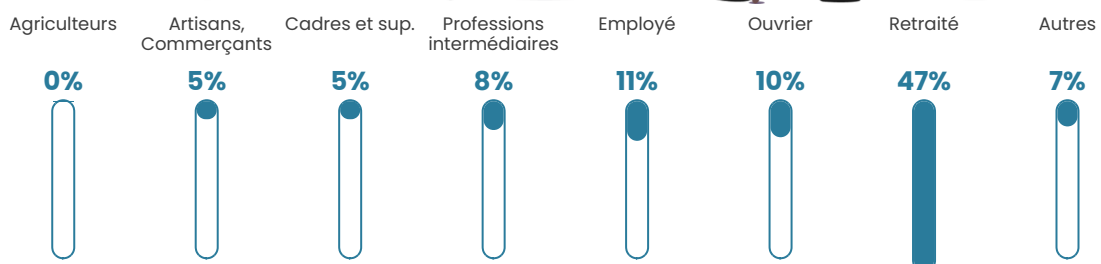

55 ans

Pop active

35.2%

Taux chômage

9.7%

Pop densité

180 h/km²

Revenu moyen

22 970 €/an

Evolution du nombre d'habitants

Sources : Institut national de la statistique et des études économiques (insee) selon Les dernières parutions officielles de 2024 portant sur les années 2020, 2021 et 2022.

Tranche d'âge

Activité professionnelle

Niveau de diplôme

Composition des ménages

Profils électoraux

Premier tour

	Emmanuel MACRON	39.67 %
	Marine LE PEN	22.52 %
	Jean-Luc MÉLENCHON	10.89 %
	Éric ZEMMOUR	8.60 %
	Valérie PÉCRESSÉ	6.56 %
	Yannick JADOT	3.47 %
	Nicolas DUPONT-AIGNAN	2.10 %
	Jean LASSALLE	1.79 %
	Anne HIDALGO	1.73 %
	Fabien ROUSSEL	1.36 %
	Philippe POUTOU	0.87 %
	Nathalie ARTHAUD	0.43 %