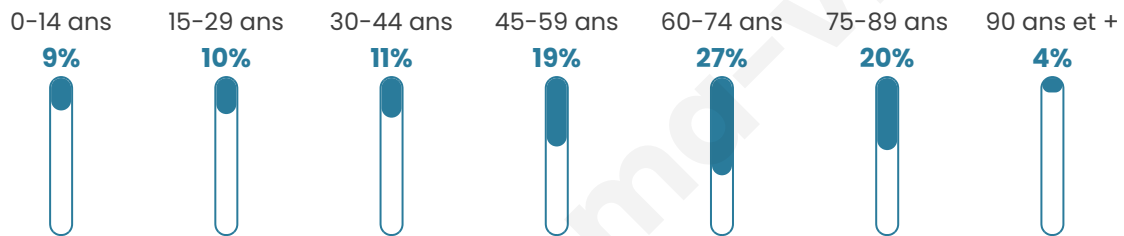

55 ans

Pop active

35.2%

Taux chômage

9.7%

Pop densité

180 h/km²

Revenu moyen

Tranche d'âge

Activité professionnelle

Niveau de diplôme

Composition des ménages

Profils électoraux

Premier tour

	Emmanuel MACRON	39.67 %
	Marine LE PEN	22.52 %
	Jean-Luc MÉLENCHON	10.89 %
	Éric ZEMMOUR	8.60 %
	Valérie PÉCRESSÉ	6.56 %
	Yannick JADOT	3.47 %
	Nicolas DUPONT-AIGNAN	2.10 %
	Jean LASSALLE	1.79 %
	Anne HIDALGO	1.73 %
	Fabien ROUSSEL	1.36 %
	Philippe POUTOU	0.87 %
	Nathalie ARTHAUD	0.43 %