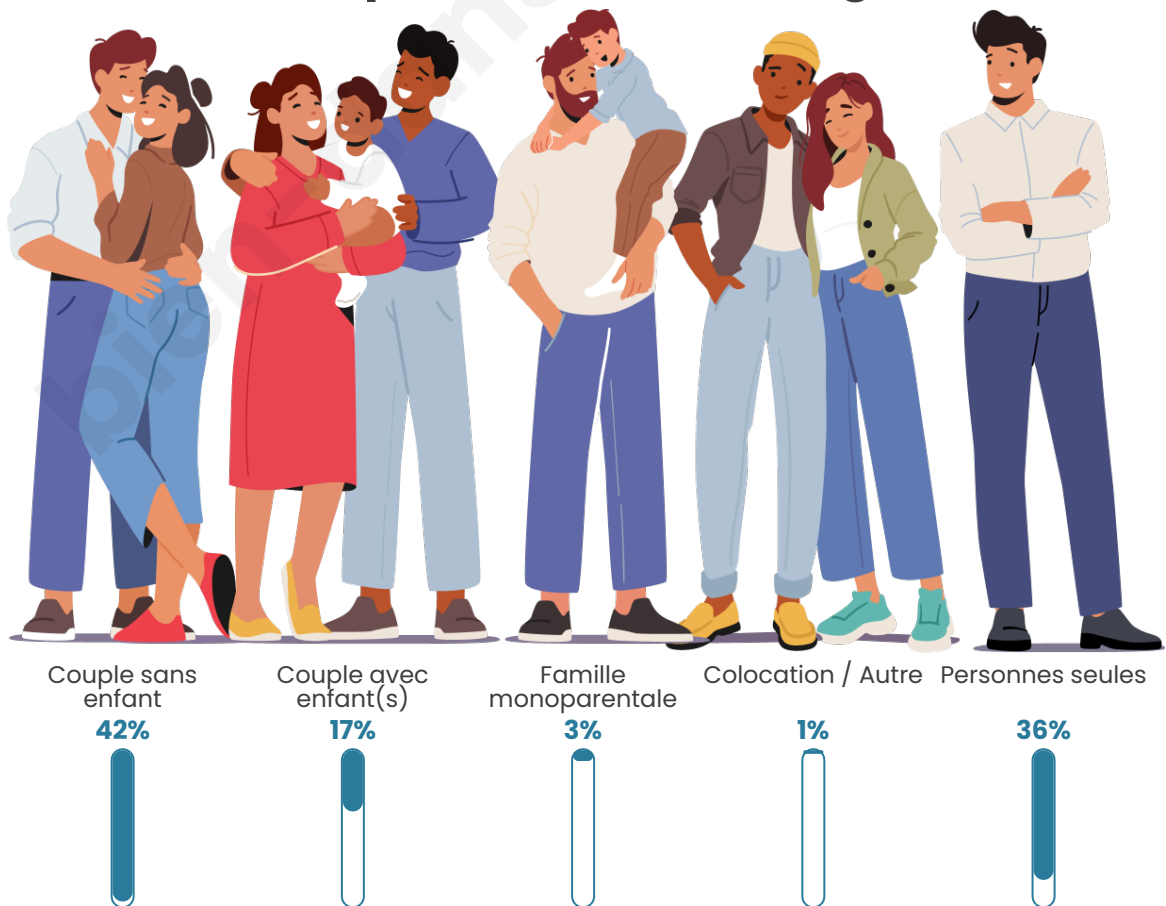

Tranche d'âge

Activité professionnelle

Niveau de diplôme

Composition des ménages

Profils électoraux

Premier tour

	Emmanuel MACRON	39.67 %
	Marine LE PEN	22.52 %
	Jean-Luc MÉLENCHON	10.89 %
	Éric ZEMMOUR	8.60 %
	Valérie PÉCRESSÉ	6.56 %
	Yannick JADOT	3.47 %
	Nicolas DUPONT-AIGNAN	2.10 %
	Jean LASSALLE	1.79 %
	Anne HIDALGO	1.73 %
	Fabien ROUSSEL	1.36 %
	Philippe POUTOU	0.87 %
	Nathalie ARTHAUD	0.43 %