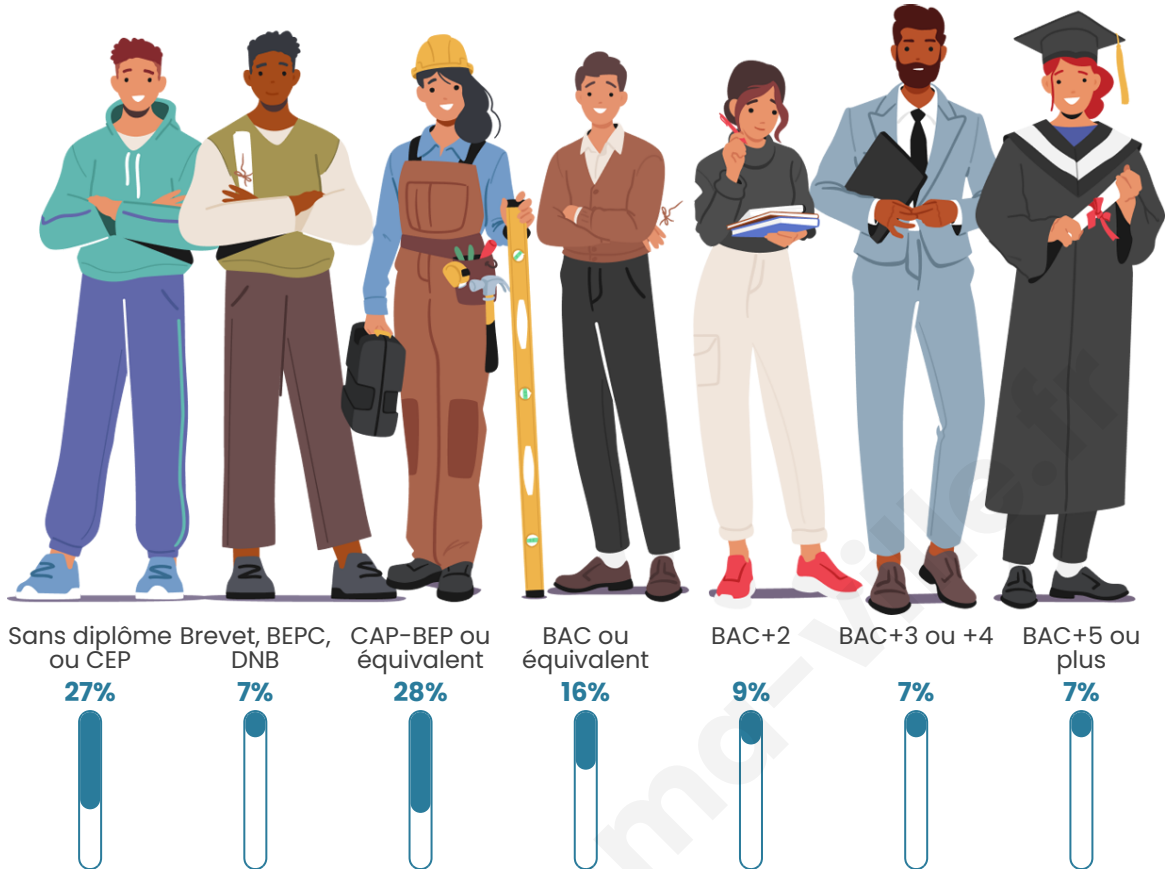

Tranche d'âge

Activité professionnelle

Niveau de diplôme

Composition des ménages

Profils électoraux

Premier tour

	Emmanuel MACRON	39.67 %
	Marine LE PEN	22.52 %
	Jean-Luc MÉLENCHON	10.89 %
	Éric ZEMMOUR	8.60 %
	Valérie PÉCRESSÉ	6.56 %
	Yannick JADOT	3.47 %
	Nicolas DUPONT-AIGNAN	2.10 %
	Jean LASSALLE	1.79 %
	Anne HIDALGO	1.73 %
	Fabien ROUSSEL	1.36 %
	Philippe POUTOU	0.87 %
	Nathalie ARTHAUD	0.43 %