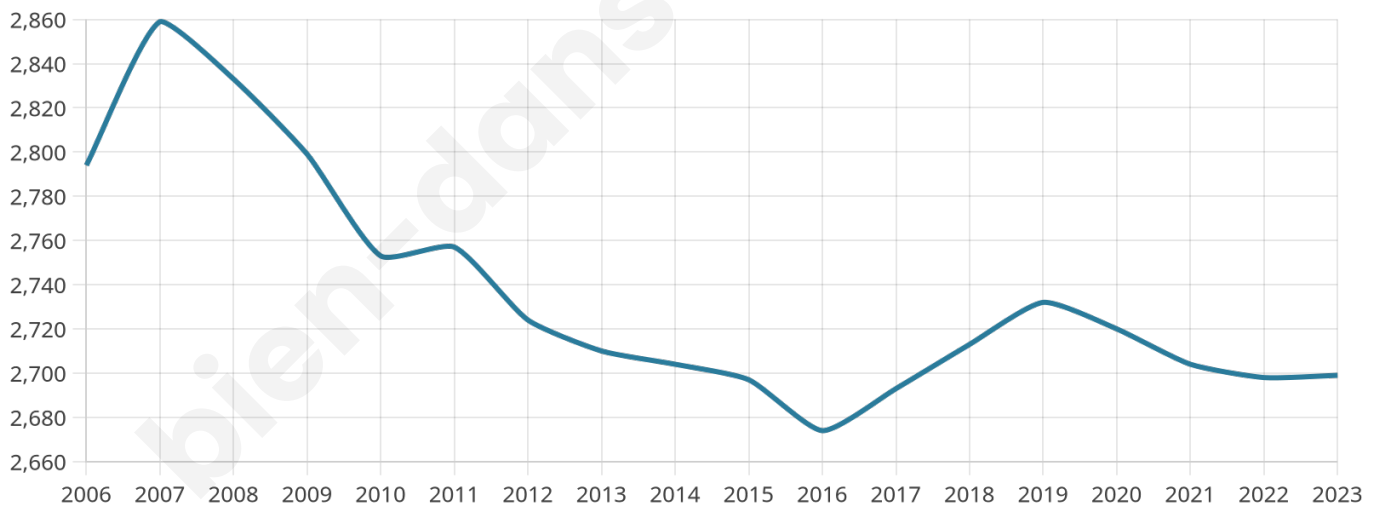

55 ans

Pop active

35.2%

Taux chômage

9.7%

Pop densité

180 h/km²

Revenu moyen

22 970 €/an

Evolution du nombre d'habitants

Sources : Institut national de la statistique et des études économiques (insee) selon Les dernières parutions officielles de 2024 portant sur les années 2020, 2021 et 2022.