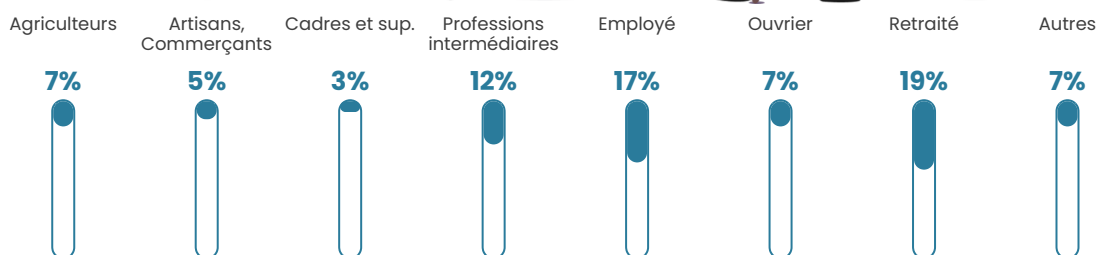

41 ans

Pop active

49.3%

Taux chômage

12.9%

Pop densité

60 h/km²

Revenu moyen

21 220 €/an

Evolution du nombre d'habitants

Sources : Institut national de la statistique et des études économiques (insee) selon Les dernières parutions officielles de 2024 portant sur les années 2020, 2021 et 2022.

Tranche d'âge

Activité professionnelle

Niveau de diplôme

Composition des ménages

Profils électoraux

Premier tour

	Marine LE PEN	27.78 %
	Emmanuel MACRON	22.78 %
	Jean-Luc MÉLENCHON	16.11 %
	Éric ZEMMOUR	14.44 %
	Jean LASSALLE	6.67 %
	Yannick JADOT	3.89 %
	Valérie PÉCRESE	3.33 %
	Anne HIDALGO	2.22 %
	Fabien ROUSSEL	1.67 %
	Nathalie ARTHAUD	0.56 %
	Nicolas DUPONT- AIGNAN	0.56 %
	Philippe POUTOU	0.00 %