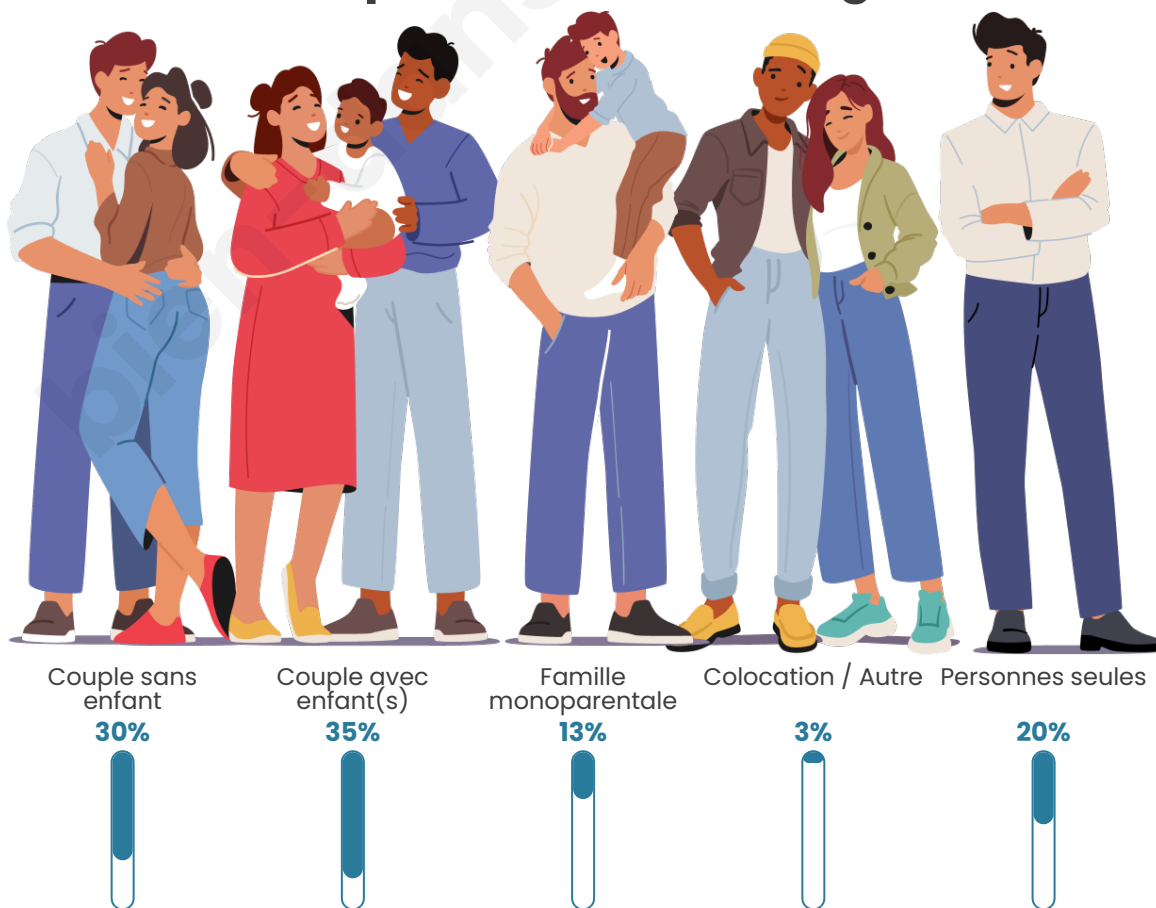

Tranche d'âge

Activité professionnelle

Niveau de diplôme

Composition des ménages

Profils électoraux

Premier tour

	Marine LE PEN	27.78 %
	Emmanuel MACRON	22.78 %
	Jean-Luc MÉLENCHON	16.11 %
	Éric ZEMMOUR	14.44 %
	Jean LASSALLE	6.67 %
	Yannick JADOT	3.89 %
	Valérie PÉCRESE	3.33 %
	Anne HIDALGO	2.22 %
	Fabien ROUSSEL	1.67 %
	Nathalie ARTHAUD	0.56 %
	Nicolas DUPONT- AIGNAN	0.56 %
	Philippe POUTOU	0.00 %