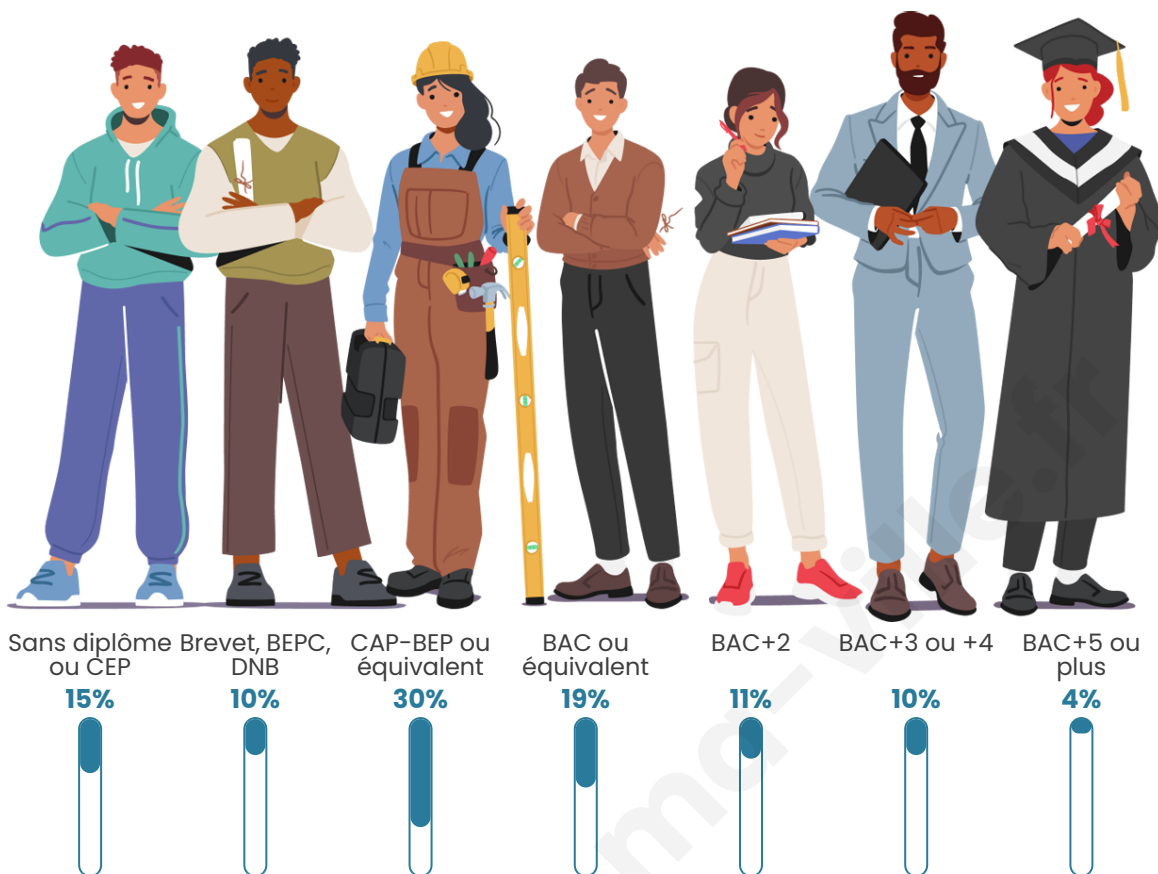

41 ans

Pop active

49.3%

Taux chômage

12.9%

Pop densité

60 h/km²

Revenu moyen

Tranche d'âge

Activité professionnelle

Niveau de diplôme

Composition des ménages

Profils électoraux

Premier tour

	Marine LE PEN	27.78 %
	Emmanuel MACRON	22.78 %
	Jean-Luc MÉLENCHON	16.11 %
	Éric ZEMMOUR	14.44 %
	Jean LASSALLE	6.67 %
	Yannick JADOT	3.89 %
	Valérie PÉCRESE	3.33 %
	Anne HIDALGO	2.22 %
	Fabien ROUSSEL	1.67 %
	Nathalie ARTHAUD	0.56 %
	Nicolas DUPONT- AIGNAN	0.56 %
	Philippe POUTOU	0.00 %