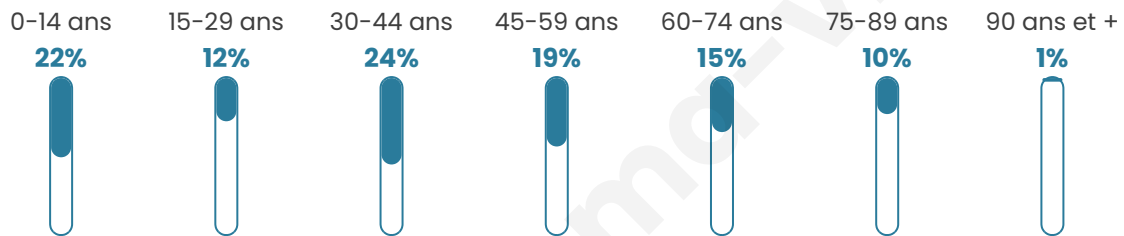

41 ans

Pop active

49.3%

Taux chômage

12.9%

Pop densité

60 h/km²

Revenu moyen

Tranche d'âge

Activité professionnelle

Niveau de diplôme

Composition des ménages

Profils électoraux

Premier tour

	Marine LE PEN	27.78 %
	Emmanuel MACRON	22.78 %
	Jean-Luc MÉLENCHON	16.11 %
	Éric ZEMMOUR	14.44 %
	Jean LASSALLE	6.67 %
	Yannick JADOT	3.89 %
	Valérie PÉCRESE	3.33 %
	Anne HIDALGO	2.22 %
	Fabien ROUSSEL	1.67 %
	Nathalie ARTHAUD	0.56 %
	Nicolas DUPONT- AIGNAN	0.56 %
	Philippe POUTOU	0.00 %