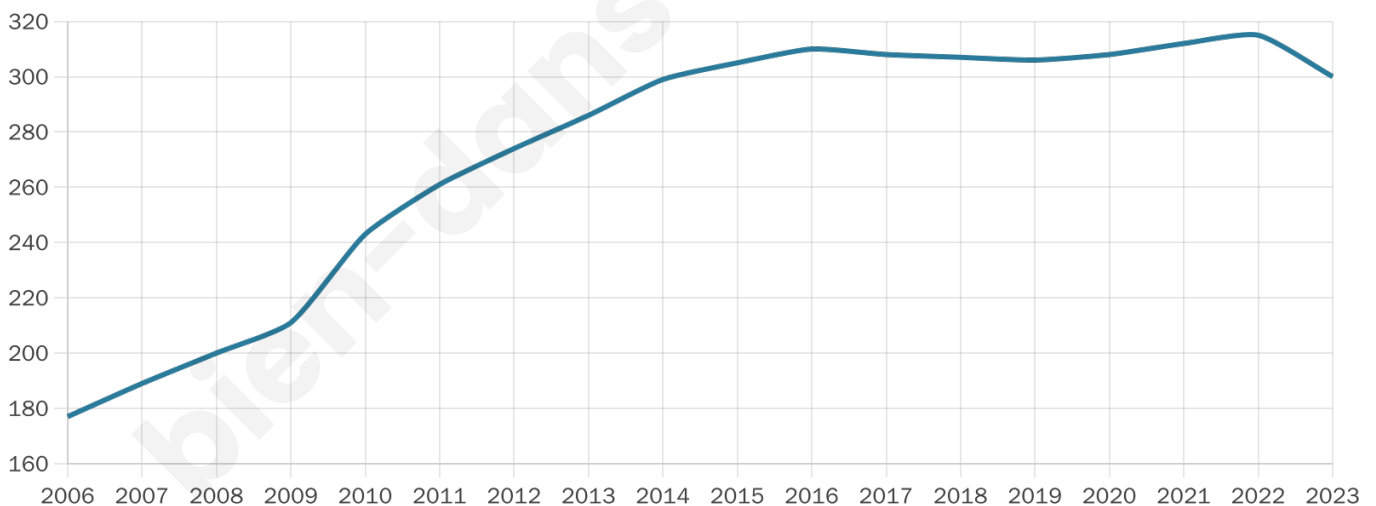

41 ans

Pop active

49.3%

Taux chômage

12.9%

Pop densité

60 h/km²

Revenu moyen

21 220 €/an

Evolution du nombre d'habitants

Sources : Institut national de la statistique et des études économiques (insee) selon Les dernières parutions officielles de 2024 portant sur les années 2020, 2021 et 2022.