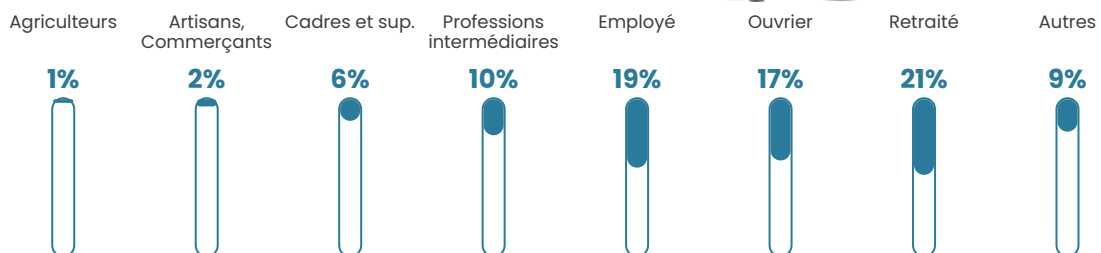

31 h/km²

Revenu moyen

23 190 €/an

Evolution du nombre d'habitants

Sources : Institut national de la statistique et des études économiques (insee) selon Les dernières parutions officielles de 2024 portant sur les années 2020, 2021 et 2022.

Tranche d'âge

Activité professionnelle

Niveau de diplôme

Composition des ménages

Profils électoraux

Premier tour

	Marine LE PEN	48.89 %
	Emmanuel MACRON	16.67 %
	Jean-Luc MÉLENCHON	9.26 %
	Éric ZEMMOUR	8.89 %
	Valérie PÉCRESSE	4.44 %
	Anne HIDALGO	2.59 %
	Nicolas DUPONT-AIGNAN	2.22 %
	Fabien ROUSSEL	1.85 %
	Yannick JADOT	1.85 %
	Jean LASSALLE	1.48 %
	Nathalie ARTHAUD	1.11 %
	Philippe POUTOU	0.74 %