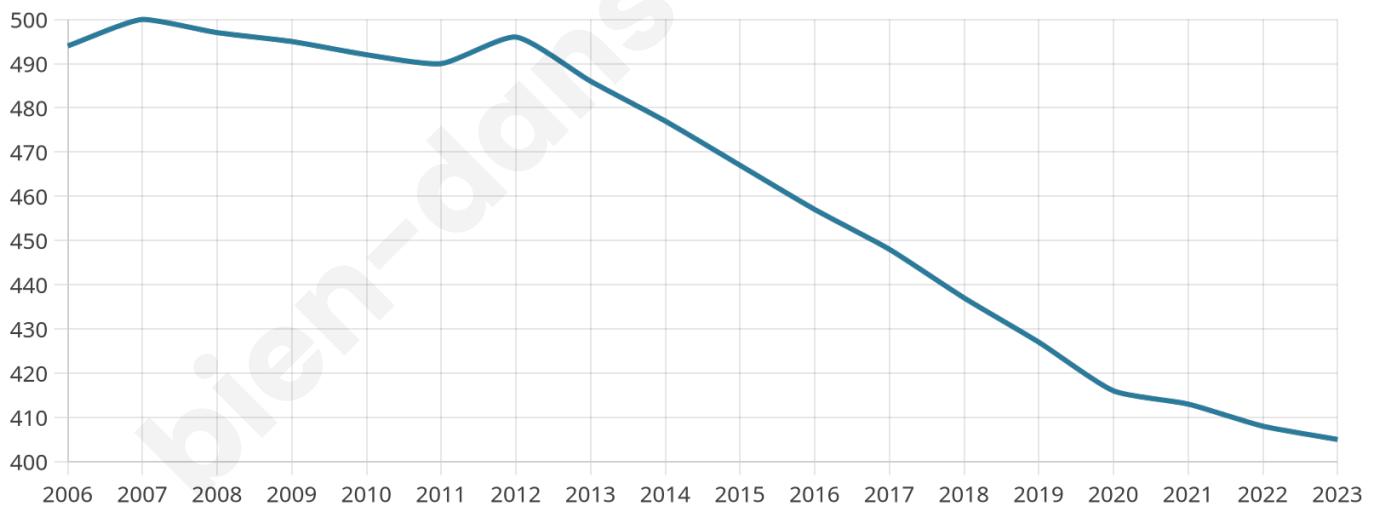

405

Age moyen

46 ans

Pop active

50.9%

Taux chômage

10.7%

Pop densité

31 h/km²

Revenu moyen

23 190 €/an

Evolution du nombre d'habitants

Sources : Institut national de la statistique et des études économiques (insee) selon Les dernières parutions officielles de 2024 portant sur les années 2020, 2021 et 2022.