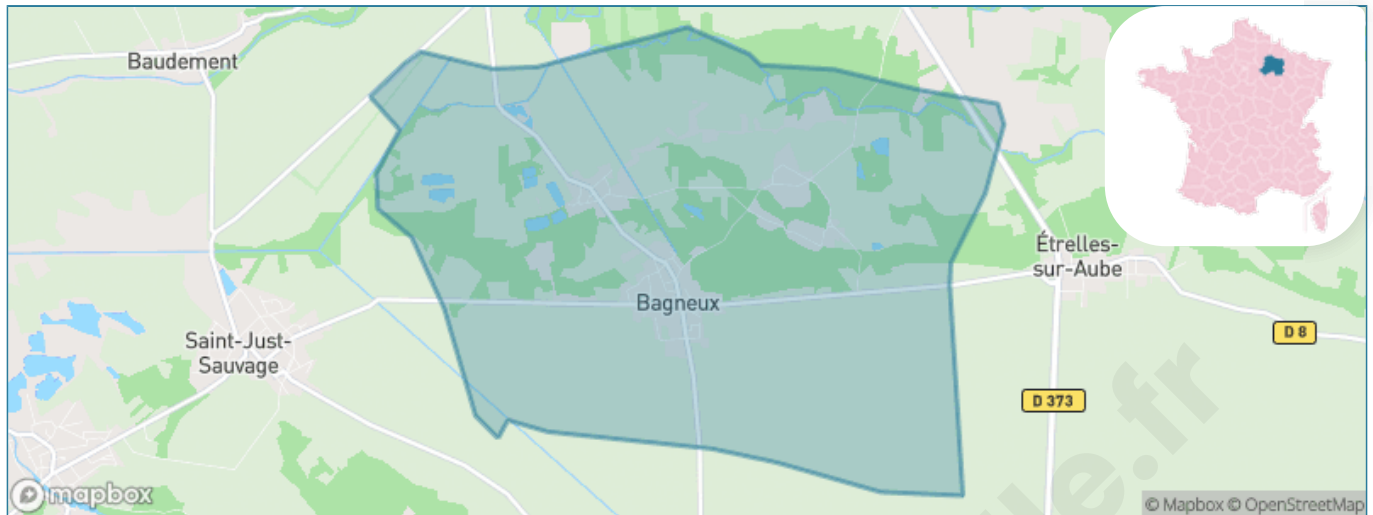

Version web

Ville de Bagneux

Présenté par

BIEN dans
ma **VILLE** 

Sommaire

Situation géographique	3
Statistiques sur la population	4
Evolution du nombre d'habitants	4
Tranche d'âge	5
0-14 ans	5
15-29 ans	5
30-44 ans	5
45-59 ans	5
60-74 ans	5
75-89 ans	5
90 ans et +	5
Activité professionnelle	5
Agriculteurs	5
Artisans, Commerçants	5
Cadres et sup.	5
Professions intermédiaires	5
Employé	5
Ouvrier	5
Retraité	5
Autres	5
Niveau de diplôme	6
Sans diplôme ou CEP	6
Brevet, BEPC, DNB	6
CAP-BEP ou équivalent	6
BAC ou équivalent	6
BAC+2	6
BAC+3 ou +4	6
BAC+5 ou plus	6
Composition des ménages	6
Couple sans enfant	6
Couple avec enfant(s)	6
Famille monoparentale	6
Colocation / Autre	6
Personnes seules	6
Profils électoraux	7
Premier tour	7
Sécurité	8
Evolution du nombre d'infractions	8
Pour comparer	9
Services à la population	10
Commerce	10
Éducation	10
Villes autour de Bagneux	12

Situation géographique

i Informations clés

- **Région** : Grand Est
- **Département** : Marne
- **Code postal** : 51260
- **Superficie** : 13 km²

Marne
LE DÉPARTEMENT

Statistiques sur la population

Nombre d'habitants