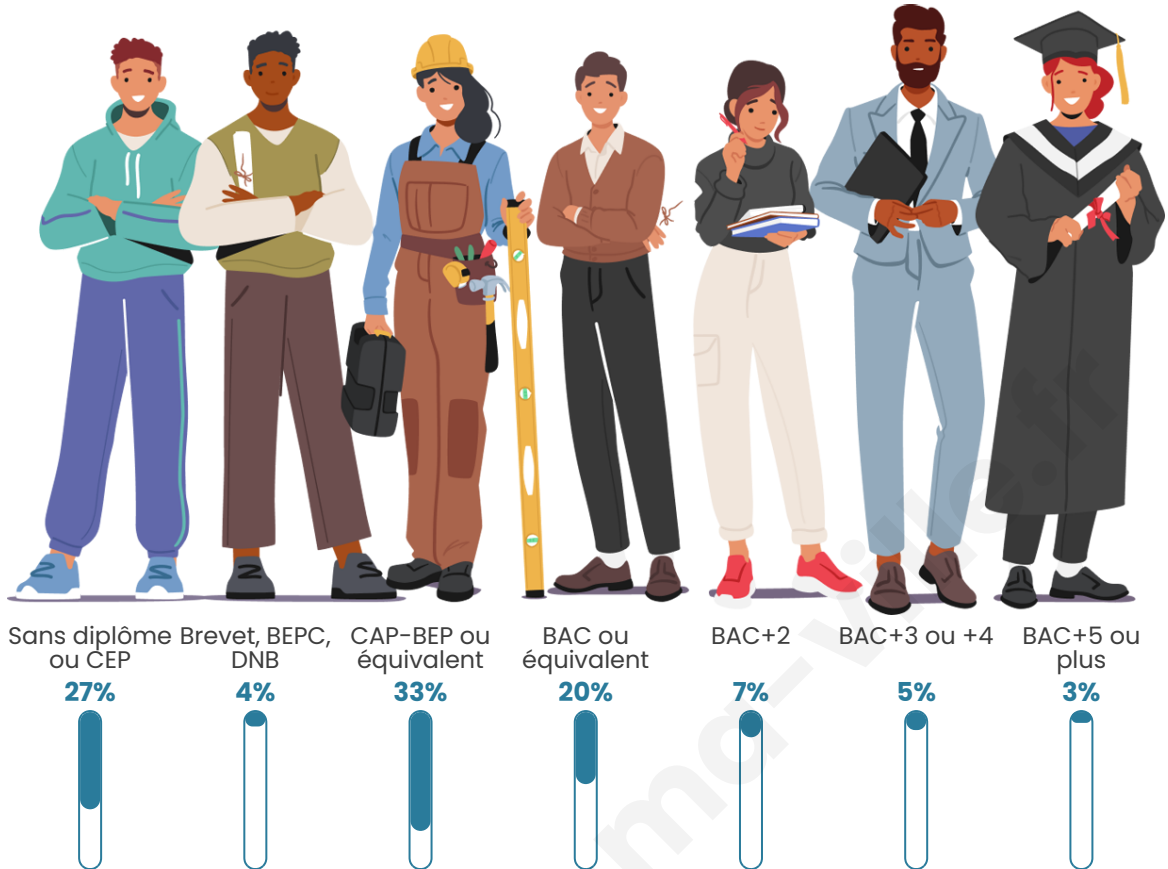

405

Age moyen

46 ans

Pop active

50.9%

Taux chômage

10.7%

Pop densité

Tranche d'âge

Activité professionnelle

Niveau de diplôme

Composition des ménages

Profils électoraux

Premier tour

	Marine LE PEN	48.89 %
	Emmanuel MACRON	16.67 %
	Jean-Luc MÉLENCHON	9.26 %
	Éric ZEMMOUR	8.89 %
	Valérie PÉCRESSE	4.44 %
	Anne HIDALGO	2.59 %
	Nicolas DUPONT-AIGNAN	2.22 %
	Fabien ROUSSEL	1.85 %
	Yannick JADOT	1.85 %
	Jean LASSALLE	1.48 %
	Nathalie ARTHAUD	1.11 %
	Philippe POUTOU	0.74 %