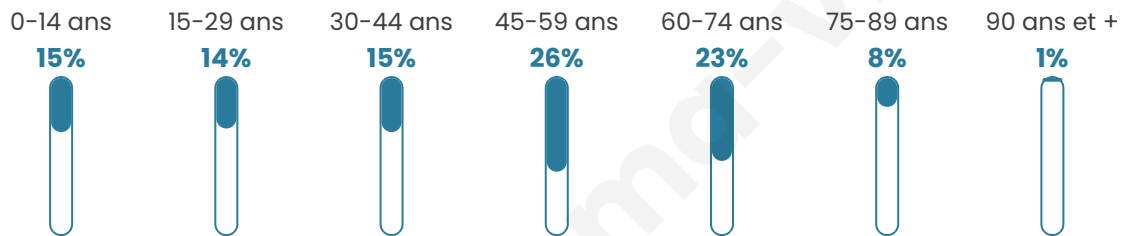

405

Age moyen

46 ans

Pop active

50.9%

Taux chômage

10.7%

Pop densité

31 h/km²

Revenu moyen

23 190 €/an

Evolution du nombre d'habitants

Sources : Institut national de la statistique et des études économiques (insee) selon Les dernières parutions officielles de 2024 portant sur les années 2020, 2021 et 2022.

Tranche d'âge

Activité professionnelle

Niveau de diplôme

Composition des ménages

Profils électoraux

Premier tour

	Marine LE PEN	48.89 %
	Emmanuel MACRON	16.67 %
	Jean-Luc MÉLENCHON	9.26 %
	Éric ZEMMOUR	8.89 %
	Valérie PÉCRESSE	4.44 %
	Anne HIDALGO	2.59 %
	Nicolas DUPONT-AIGNAN	2.22 %
	Fabien ROUSSEL	1.85 %
	Yannick JADOT	1.85 %
	Jean LASSALLE	1.48 %
	Nathalie ARTHAUD	1.11 %
	Philippe POUTOU	0.74 %

339 inscrits

Participation : 82.6%

Votes blancs : 2.86%

Votes nuls : 0.71%

Second tour

	Emmanuel MACRON	34,22 %
	Marine LE PEN	65,78 %

339 inscrits

Participation : 84.37%