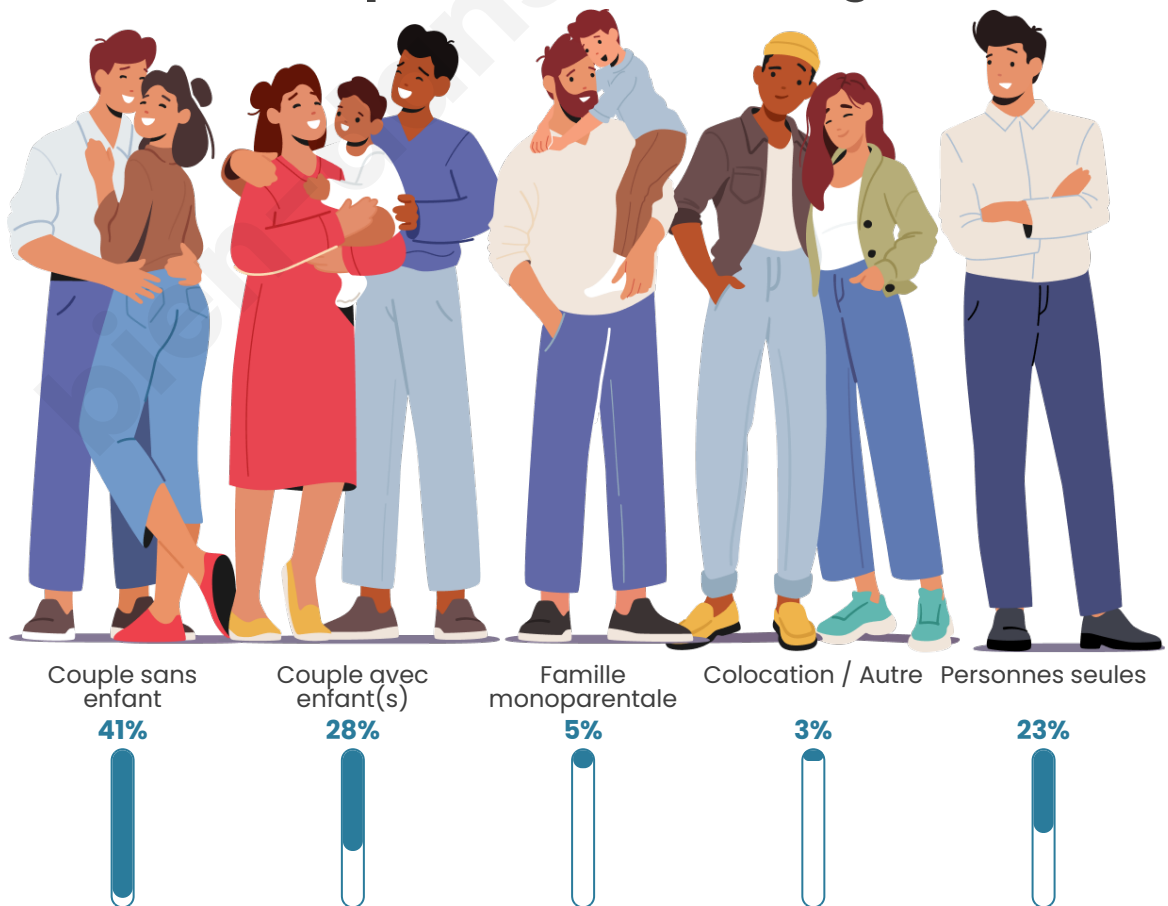

Tranche d'âge

Activité professionnelle

Niveau de diplôme

Composition des ménages

Profils électoraux

Premier tour

	Marine LE PEN	48.89 %
	Emmanuel MACRON	16.67 %
	Jean-Luc MÉLENCHON	9.26 %
	Éric ZEMMOUR	8.89 %
	Valérie PÉCRESSE	4.44 %
	Anne HIDALGO	2.59 %
	Nicolas DUPONT-AIGNAN	2.22 %
	Fabien ROUSSEL	1.85 %
	Yannick JADOT	1.85 %
	Jean LASSALLE	1.48 %
	Nathalie ARTHAUD	1.11 %
	Philippe POUTOU	0.74 %