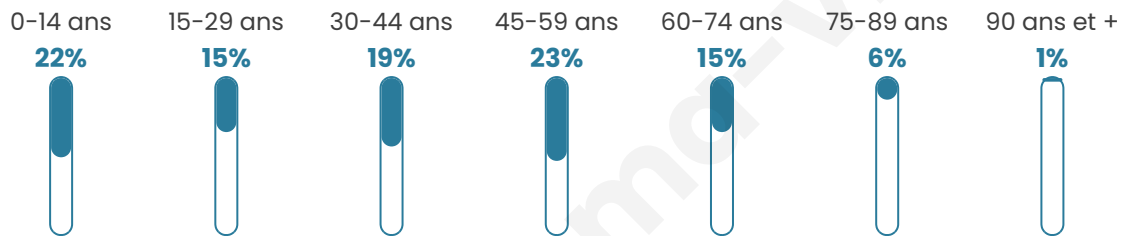

# Statistiques sur la population

Nombre d'habitants

**329**

Age moyen

**39 ans**

Pop active

**51.1%**

Taux chômage

**7.5%**

Pop densité

**14 h/km<sup>2</sup>**

Revenu moyen

**22 900 €/an**

## Evolution du nombre d'habitants

Sources : Institut national de la statistique et des études économiques (insee) selon Les dernières parutions officielles de 2024 portant sur les années 2020, 2021 et 2022.

## Tranche d'âge