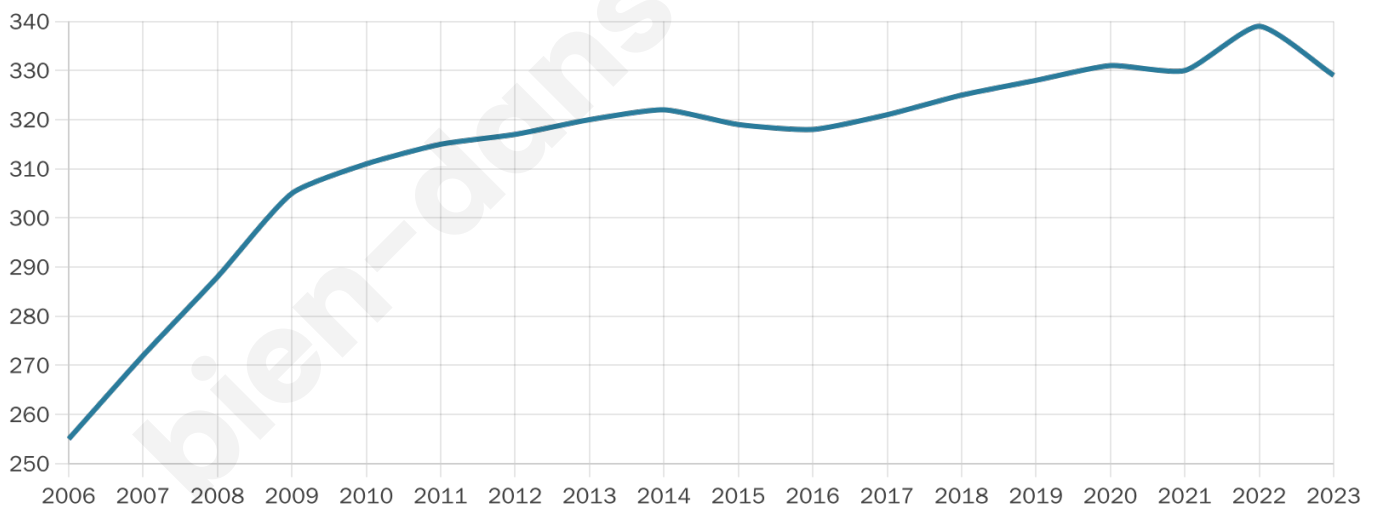

# Statistiques sur la population

Nombre d'habitants

**329**

Age moyen

**39 ans**

Pop active

**51.1%**

Taux chômage

**7.5%**

Pop densité

**14 h/km<sup>2</sup>**

Revenu moyen

**22 900 €/an**

## Evolution du nombre d'habitants

Sources : Institut national de la statistique et des études économiques (insee) selon Les dernières parutions officielles de 2024 portant sur les années 2020, 2021 et 2022.