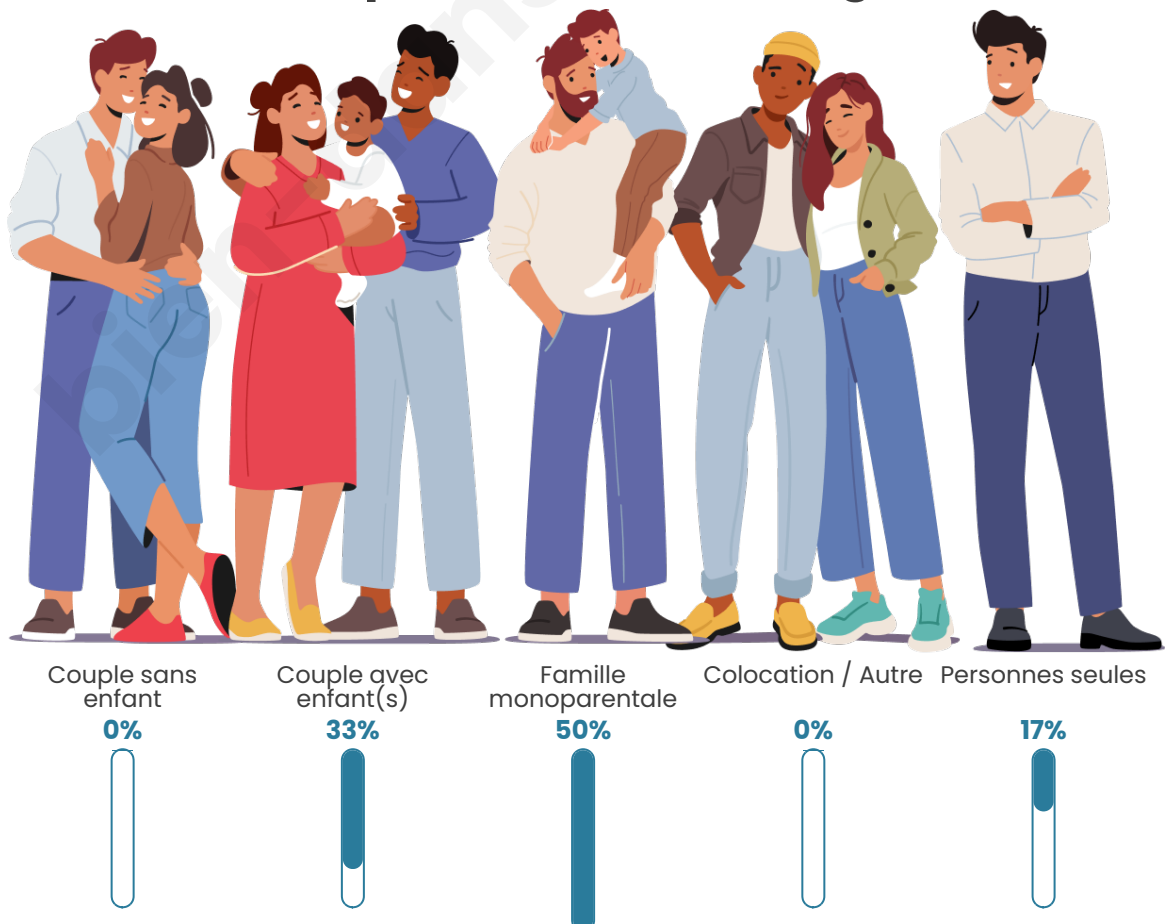

Tranche d'âge

Activité professionnelle

Niveau de diplôme

Composition des ménages

Profils électoraux

Premier tour

	Marine LE PEN	56.76 %
	Emmanuel MACRON	13.51 %
	Jean LASSALLE	10.81 %
	Éric ZEMMOUR	8.11 %
	Fabien ROUSSEL	2.70 %
	Jean-Luc MÉLENCHON	2.70 %
	Yannick JADOT	2.70 %
	Valérie PÉCRESE	2.70 %
	Nathalie ARTHAUD	0.00 %
	Anne HIDALGO	0.00 %
	Philippe POUTOU	0.00 %
	Nicolas DUPONT- AIGNAN	0.00 %

50 inscrits

Participation : 76%
Votes blancs : 2.63%
Votes nuls : 0.00%

Second tour

	Emmanuel MACRON	30 %
	Marine LE PEN	70 %

50 inscrits

Participation : 80%
Votes blancs : 0%
Votes nuls : 0%

Sécurité

Agressions physiques / sexuelles