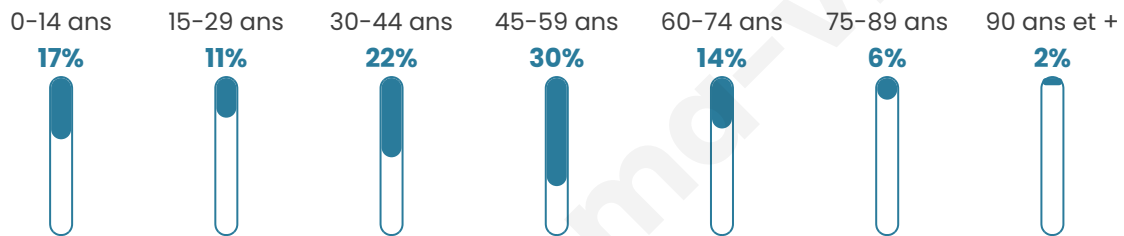

Version web

Ville de Bagneux

Présenté par

BIEN dans
ma **VILLE** 

Sommaire

Situation géographique	3
Statistiques sur la population	4
Evolution du nombre d'habitants	4
Tranche d'âge	5
0-14 ans	5
15-29 ans	5
30-44 ans	5
45-59 ans	5
60-74 ans	5
75-89 ans	5
90 ans et +	5
Activité professionnelle	5
Agriculteurs	5
Artisans, Commerçants	5
Cadres et sup.	5
Professions intermédiaires	5
Employé	5
Ouvrier	5
Retraité	5
Autres	5
Niveau de diplôme	6
Sans diplôme ou CEP	6
Brevet, BEPC, DNB	6
CAP-BEP ou équivalent	6
BAC ou équivalent	6
BAC+2	6
BAC+3 ou +4	6
BAC+5 ou plus	6
Composition des ménages	6
Couple sans enfant	6
Couple avec enfant(s)	6
Famille monoparentale	6
Colocation / Autre	6
Personnes seules	6
Profils électoraux	7
Premier tour	7
Sécurité	8
Evolution du nombre d'infractions	8
Pour comparer	9
Services à la population	10
Commerce	10
Éducation	10
Villes autour de Bagneux	11

Situation géographique

i Informations clés

- **Région** : Hauts-de-France
- **Département** : Aisne
- **Code postal** : 02290
- **Superficie** : 2 km²

Statistiques sur la population

Nombre d'habitants

62

Age moyen

42 ans

Pop active

45.2%

Taux chômage

4.8%

Pop densité

31 h/km²

Revenu moyen

Tranche d'âge

Activité professionnelle

Niveau de diplôme

Composition des ménages

Profils électoraux

Premier tour

	Marine LE PEN	56.76 %
	Emmanuel MACRON	13.51 %
	Jean LASSALLE	10.81 %
	Éric ZEMMOUR	8.11 %
	Fabien ROUSSEL	2.70 %
	Jean-Luc MÉLENCHON	2.70 %
	Yannick JADOT	2.70 %
	Valérie PÉCRESE	2.70 %
	Nathalie ARTHAUD	0.00 %
	Anne HIDALGO	0.00 %
	Philippe POUTOU	0.00 %
	Nicolas DUPONT- AIGNAN	0.00 %