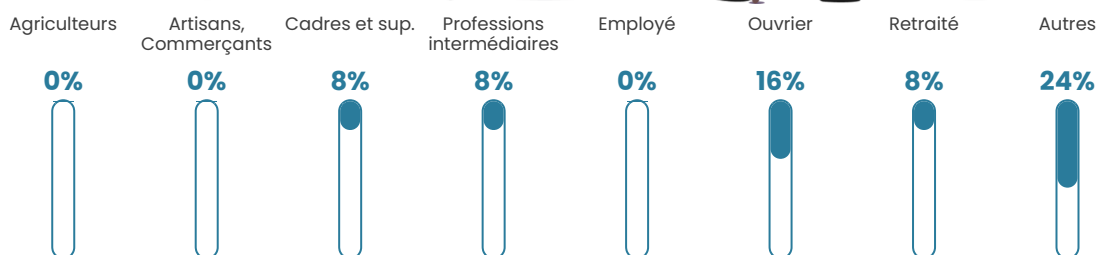

42 ans

Pop active

45.2%

Taux chômage

4.8%

Pop densité

31 h/km²

Revenu moyen

NC

Evolution du nombre d'habitants

Sources : Institut national de la statistique et des études économiques (insee) selon Les dernières parutions officielles de 2024 portant sur les années 2020, 2021 et 2022.

Tranche d'âge

Activité professionnelle

Niveau de diplôme

Composition des ménages

Profils électoraux

Premier tour

	Marine LE PEN	56.76 %
	Emmanuel MACRON	13.51 %
	Jean LASSALLE	10.81 %
	Éric ZEMMOUR	8.11 %
	Fabien ROUSSEL	2.70 %
	Jean-Luc MÉLENCHON	2.70 %
	Yannick JADOT	2.70 %
	Valérie PÉCRESE	2.70 %
	Nathalie ARTHAUD	0.00 %
	Anne HIDALGO	0.00 %
	Philippe POUTOU	0.00 %
	Nicolas DUPONT- AIGNAN	0.00 %