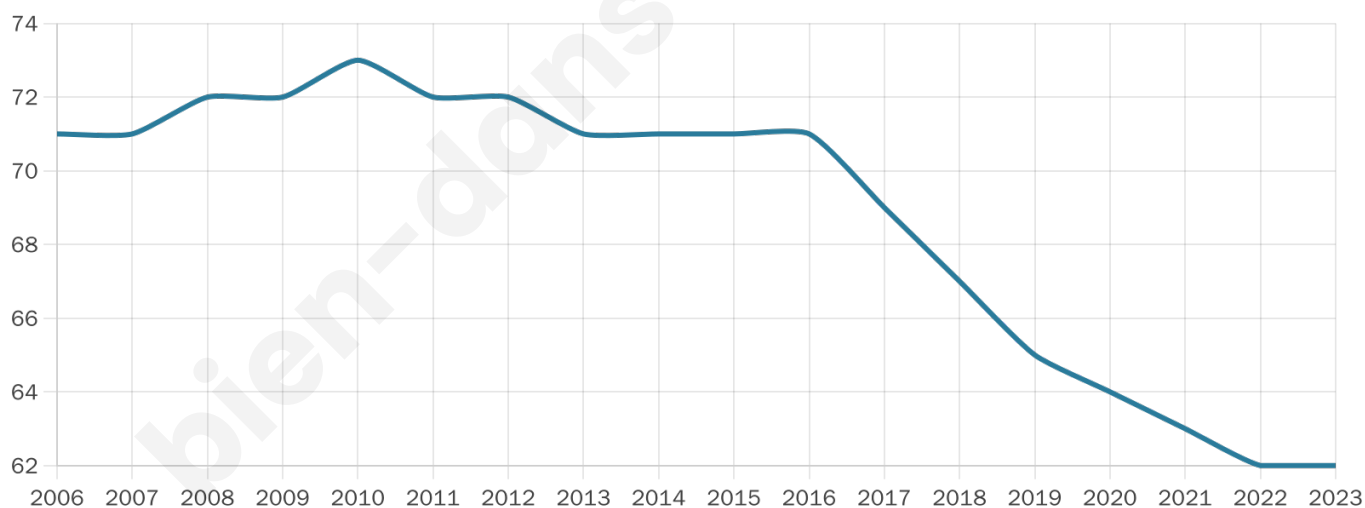

42 ans

Pop active

45.2%

Taux chômage

4.8%

Pop densité

31 h/km²

Revenu moyen

NC

Evolution du nombre d'habitants

Sources : Institut national de la statistique et des études économiques (insee) selon Les dernières parutions officielles de 2024 portant sur les années 2020, 2021 et 2022.