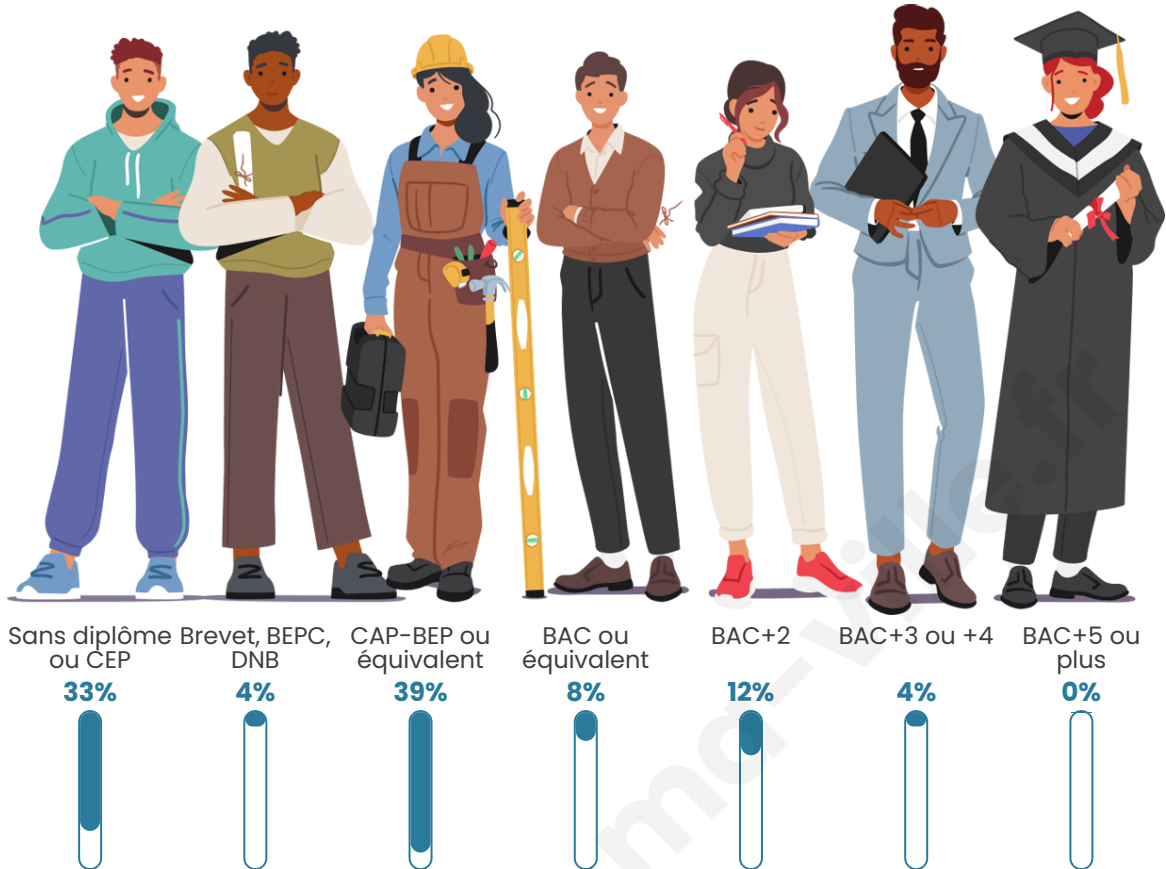

Tranche d'âge

Activité professionnelle

Niveau de diplôme

Composition des ménages

Profils électoraux

Premier tour

	Marine LE PEN	56.76 %
	Emmanuel MACRON	13.51 %
	Jean LASSALLE	10.81 %
	Éric ZEMMOUR	8.11 %
	Fabien ROUSSEL	2.70 %
	Jean-Luc MÉLENCHON	2.70 %
	Yannick JADOT	2.70 %
	Valérie PÉCRESE	2.70 %
	Nathalie ARTHAUD	0.00 %
	Anne HIDALGO	0.00 %
	Philippe POUTOU	0.00 %
	Nicolas DUPONT- AIGNAN	0.00 %