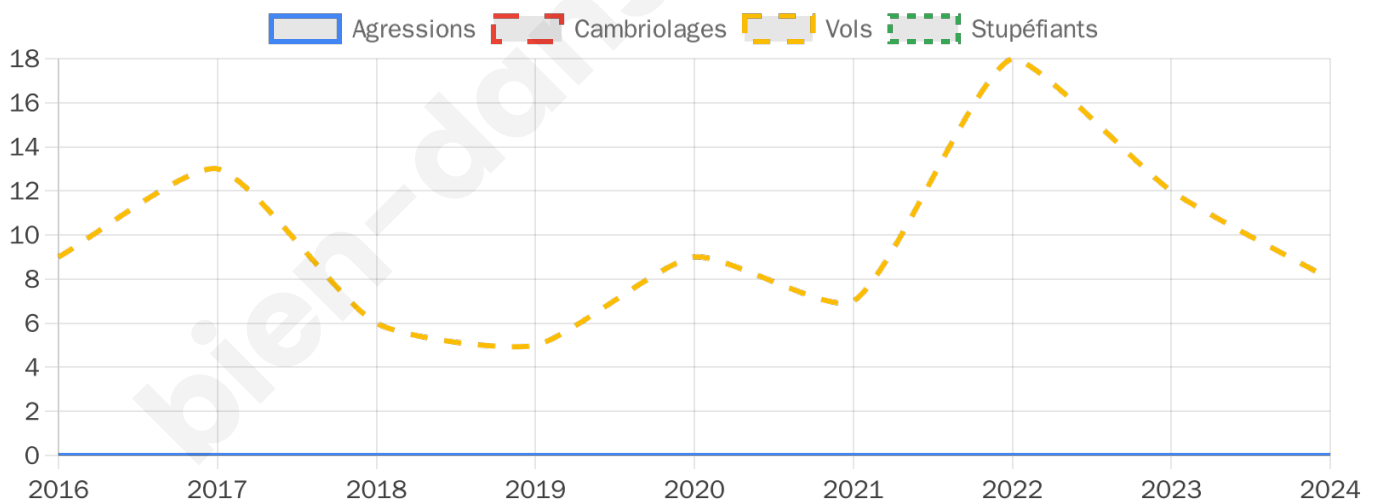

Sécurité

Agressions physiques / sexuelles

0

Cambriolages

0

Vols / dégradations

8

Stupéfiants

0

Evolution du nombre d'infractions