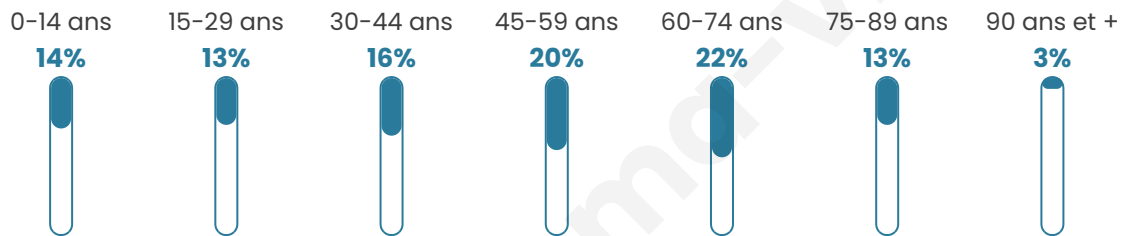

47 ans

Pop active

44%

Taux chômage

7.8%

Pop densité

67 h/km²

Revenu moyen

Tranche d'âge

Activité professionnelle

Niveau de diplôme

Composition des ménages

Profils électoraux

Premier tour

	Emmanuel MACRON	26.79 %
	Marine LE PEN	23.93 %
	Jean-Luc MÉLENCHON	18.19 %
	Jean LASSALLE	12.02 %
	Éric ZEMMOUR	5.95 %
	Valérie PÉCRESSÉ	3.64 %
	Fabien ROUSSEL	2.54 %
	Yannick JADOT	2.43 %
	Anne HIDALGO	2.09 %
	Nicolas DUPONT- AIGNAN	1.43 %
	Nathalie ARTHAUD	0.66 %
	Philippe POUTOU	0.33 %