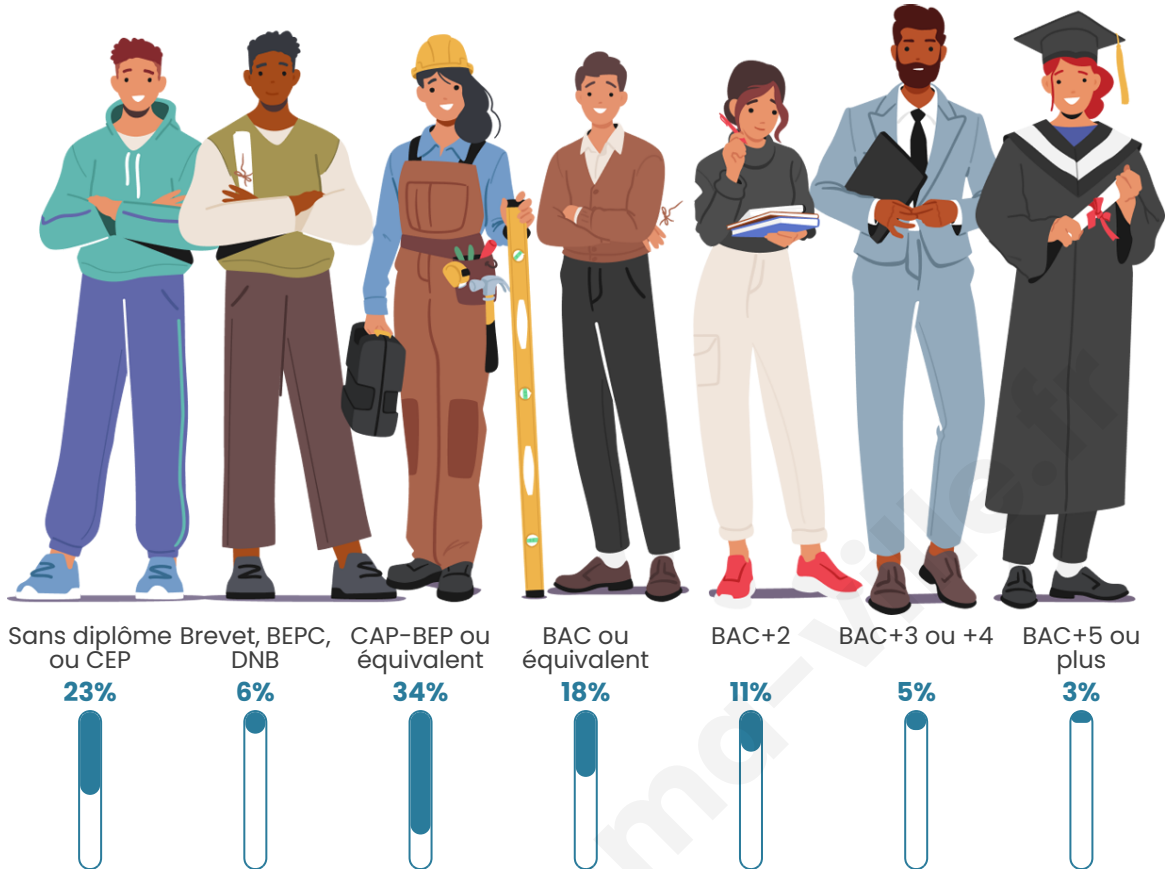

Tranche d'âge

Activité professionnelle

Niveau de diplôme

Composition des ménages

Profils électoraux

Premier tour

	Emmanuel MACRON	26.79 %
	Marine LE PEN	23.93 %
	Jean-Luc MÉLENCHON	18.19 %
	Jean LASSALLE	12.02 %
	Éric ZEMMOUR	5.95 %
	Valérie PÉCRESSÉ	3.64 %
	Fabien ROUSSEL	2.54 %
	Yannick JADOT	2.43 %
	Anne HIDALGO	2.09 %
	Nicolas DUPONT- AIGNAN	1.43 %
	Nathalie ARTHAUD	0.66 %
	Philippe POUTOU	0.33 %