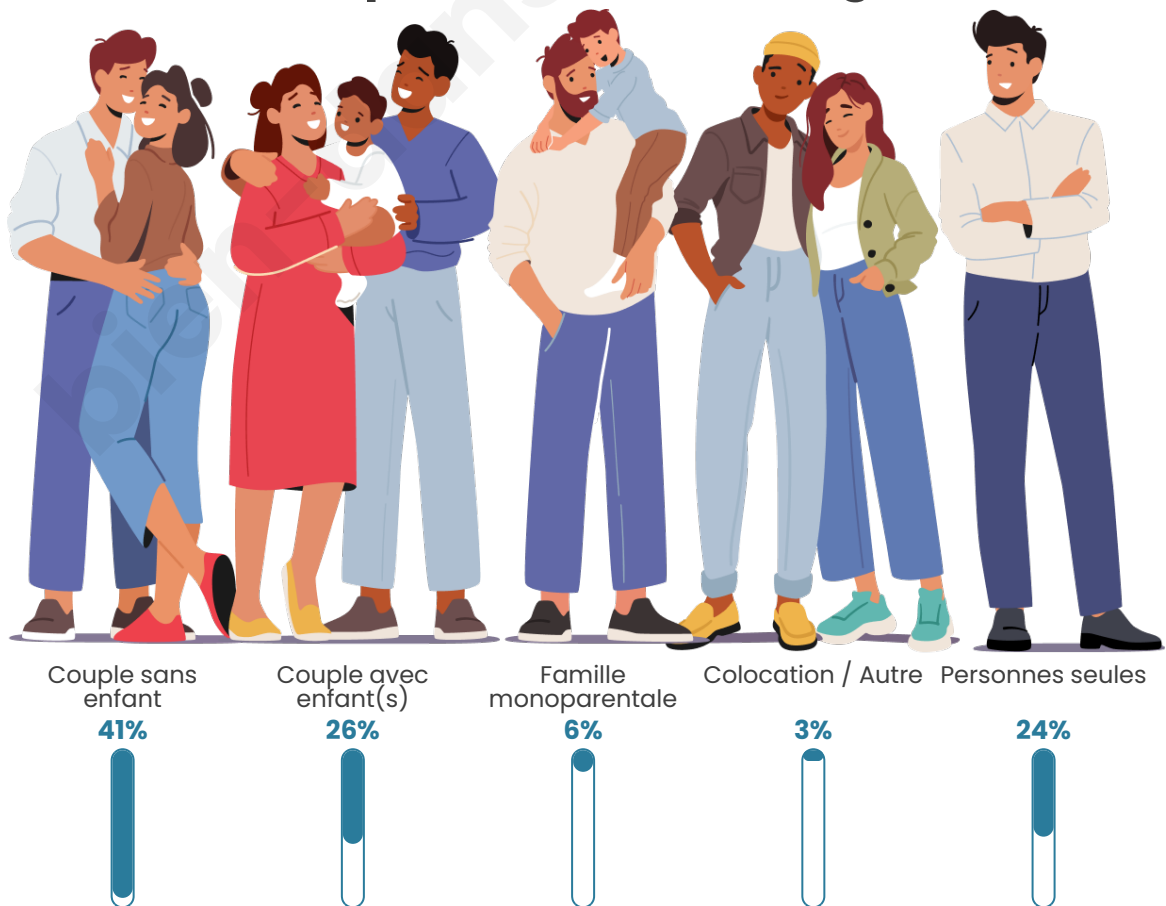

Tranche d'âge

Activité professionnelle

Niveau de diplôme

Composition des ménages

Profils électoraux

Premier tour

	Emmanuel MACRON	26.79 %
	Marine LE PEN	23.93 %
	Jean-Luc MÉLENCHON	18.19 %
	Jean LASSALLE	12.02 %
	Éric ZEMMOUR	5.95 %
	Valérie PÉCRESSÉ	3.64 %
	Fabien ROUSSEL	2.54 %
	Yannick JADOT	2.43 %
	Anne HIDALGO	2.09 %
	Nicolas DUPONT- AIGNAN	1.43 %
	Nathalie ARTHAUD	0.66 %
	Philippe POUTOU	0.33 %