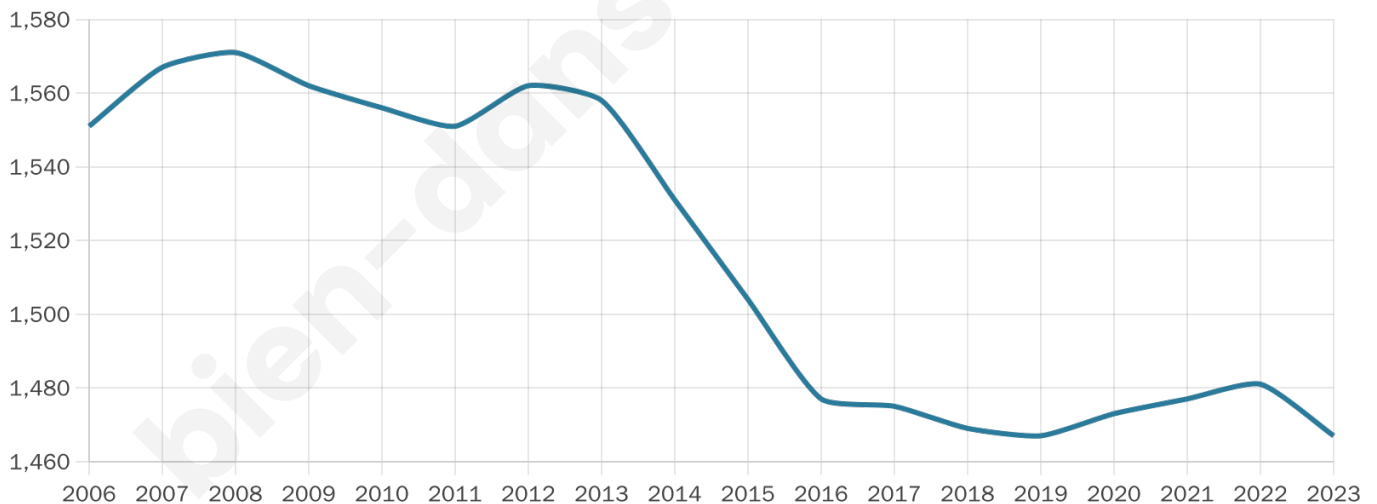

47 ans

Pop active

44%

Taux chômage

7.8%

Pop densité

67 h/km²

Revenu moyen

20 510 €/an

Evolution du nombre d'habitants

Sources : Institut national de la statistique et des études économiques (insee) selon Les dernières parutions officielles de 2024 portant sur les années 2020, 2021 et 2022.