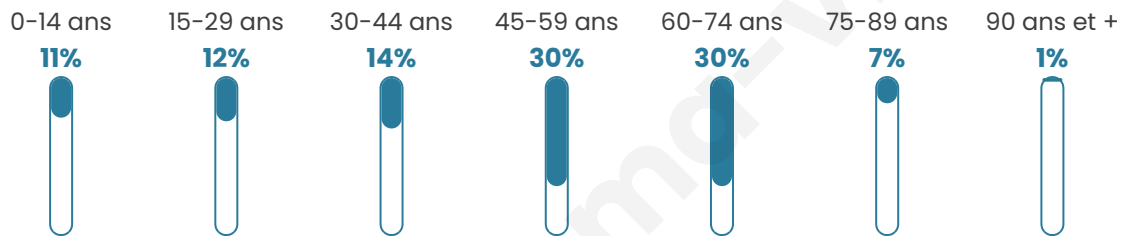

# Statistiques sur la population

Nombre d'habitants

**105**

Age moyen

**48 ans**

Pop active

**51.4%**

Taux chômage

**9%**

Pop densité

**53 h/km<sup>2</sup>**

Revenu moyen

**22 760 €/an**

## Evolution du nombre d'habitants

Sources : Institut national de la statistique et des études économiques (insee) selon Les dernières parutions officielles de 2024 portant sur les années 2020, 2021 et 2022.

## Tranche d'âge