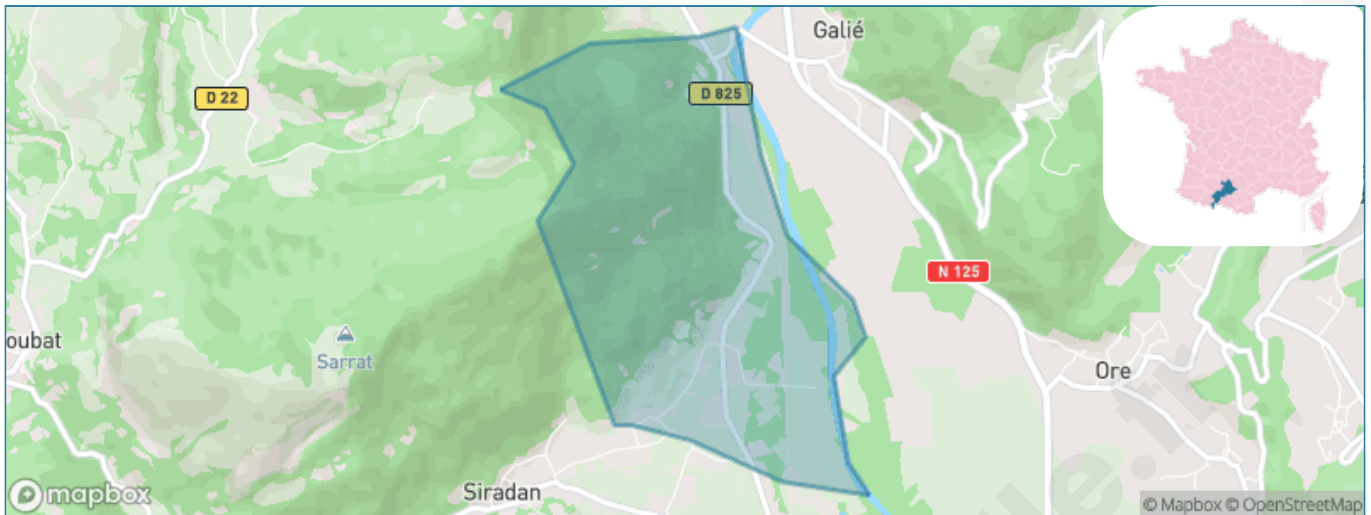

# Ville de Bagiry

Présenté par

**BIEN** dans  
ma **VILLE** 

# Situation géographique

## i Informations clés

- **Région** : Occitanie
- **Département** : Haute-Garonne
- **Code postal** : 31510
- **Superficie** : 2 km<sup>2</sup>