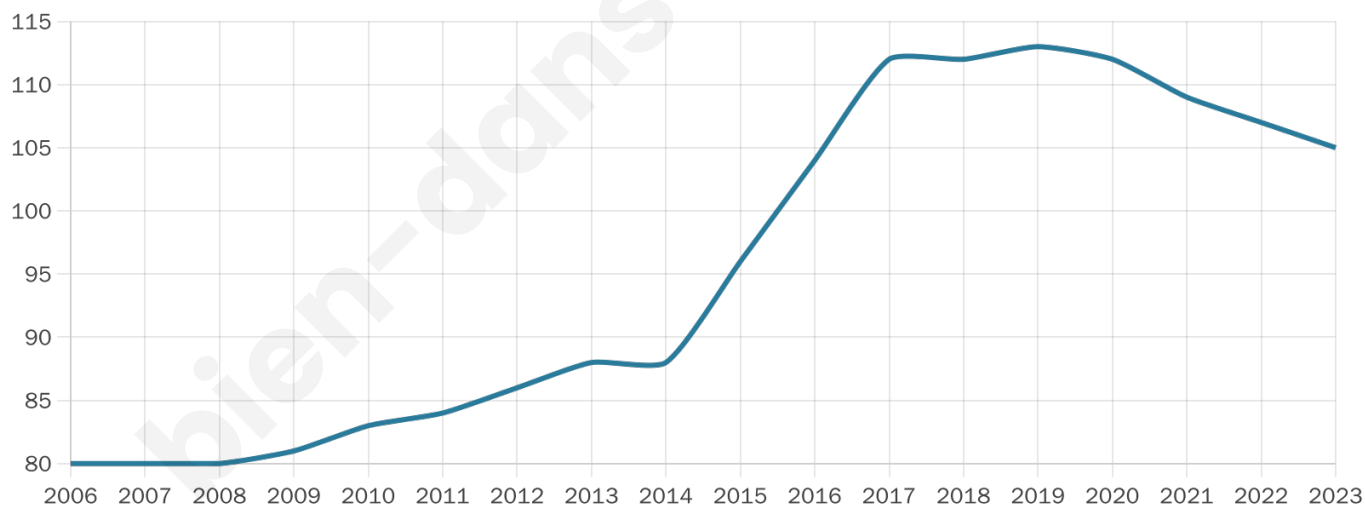

# Statistiques sur la population

Nombre d'habitants

**105**

Age moyen

**48 ans**

Pop active

**51.4%**

Taux chômage

**9%**

Pop densité

**53 h/km<sup>2</sup>**

Revenu moyen

**22 760 €/an**

## Evolution du nombre d'habitants

Sources : Institut national de la statistique et des études économiques (insee) selon Les dernières parutions officielles de 2024 portant sur les années 2020, 2021 et 2022.