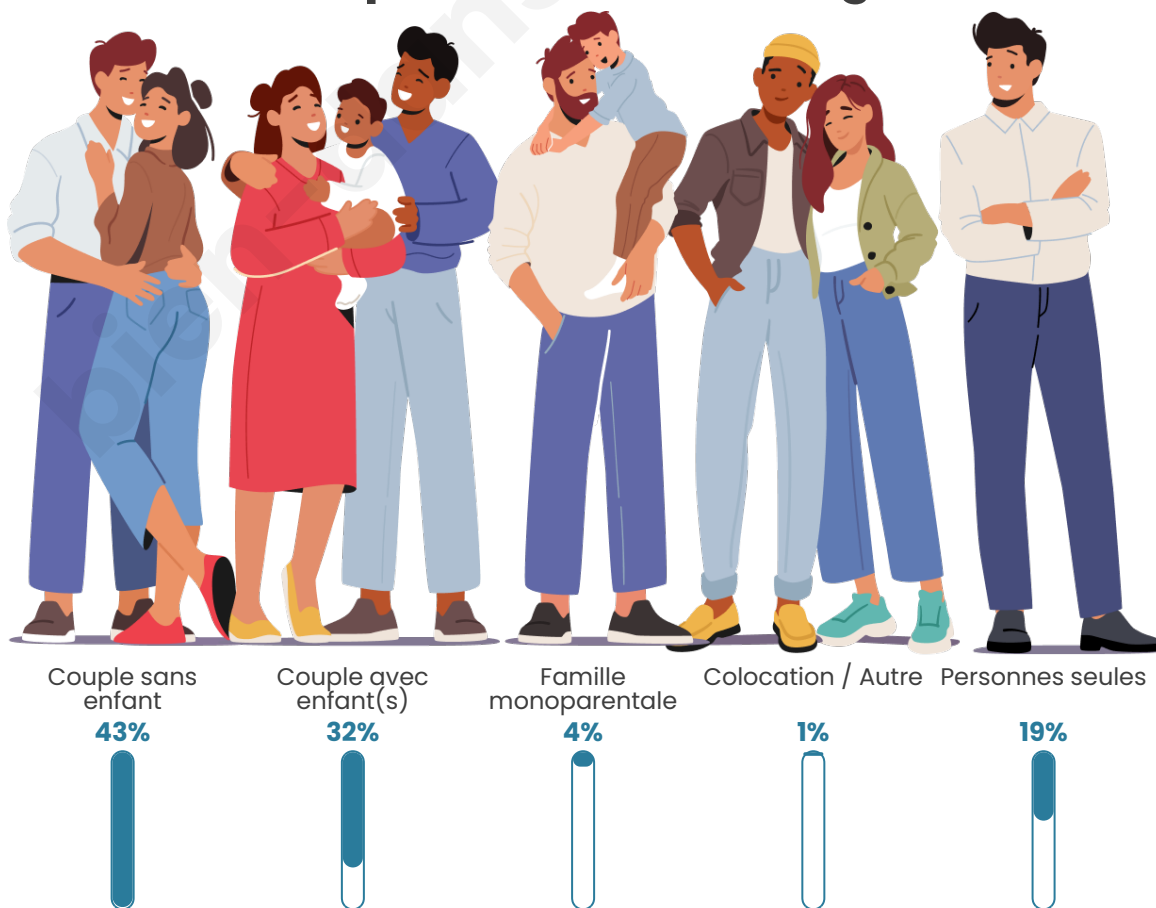

Tranche d'âge

Activité professionnelle

Niveau de diplôme

Composition des ménages

Profils électoraux

Premier tour

	Marine LE PEN	34.53 %
	Emmanuel MACRON	19.34 %
	Jean-Luc MÉLENCHON	17.23 %
	Éric ZEMMOUR	9.16 %
	Jean LASSALLE	4.15 %
	Yannick JADOT	3.84 %
	Valérie PÉCRESE	3.37 %
	Fabien ROUSSEL	2.90 %
	Anne HIDALGO	2.31 %
	Nicolas DUPONT-AIGNAN	1.68 %
	Philippe POUTOU	1.17 %
	Nathalie ARTHAUD	0.31 %