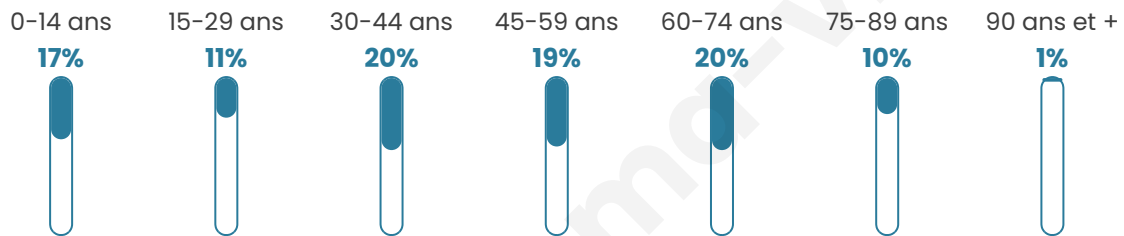

4 560

Age moyen

44 ans

Pop active

43.2%

Taux chômage

12.1%

Pop densité

380 h/km²

Revenu moyen

21 580 €/an

Evolution du nombre d'habitants

Sources : Institut national de la statistique et des études économiques (insee) selon Les dernières parutions officielles de 2024 portant sur les années 2020, 2021 et 2022.

Tranche d'âge

Activité professionnelle

Niveau de diplôme

Composition des ménages

Profils électoraux

Premier tour

	Marine LE PEN	34.53 %
	Emmanuel MACRON	19.34 %
	Jean-Luc MÉLENCHON	17.23 %
	Éric ZEMMOUR	9.16 %
	Jean LASSALLE	4.15 %
	Yannick JADOT	3.84 %
	Valérie PÉCRESE	3.37 %
	Fabien ROUSSEL	2.90 %
	Anne HIDALGO	2.31 %
	Nicolas DUPONT-AIGNAN	1.68 %
	Philippe POUTOU	1.17 %
	Nathalie ARTHAUD	0.31 %

3 466 inscrits

Participation : 75.22%

Votes blancs : 1.34%

Votes nuls : 0.69%

Second tour

	Emmanuel MACRON	39,65 %
	Marine LE PEN	60,35 %

3 468 inscrits

Participation : 74.16%