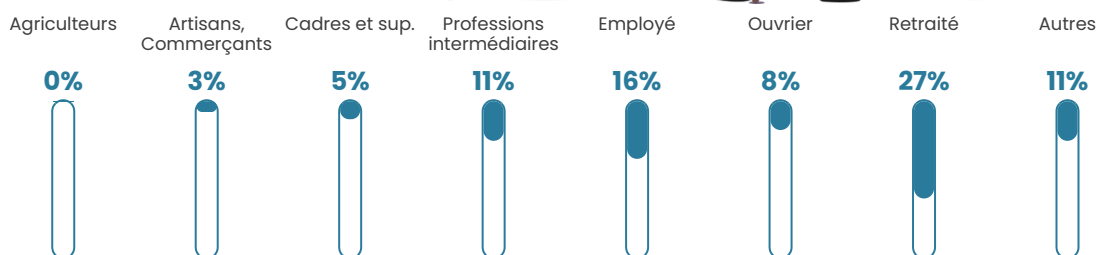

380 h/km²

Revenu moyen

21 580 €/an

Evolution du nombre d'habitants

Sources : Institut national de la statistique et des études économiques (insee) selon Les dernières parutions officielles de 2024 portant sur les années 2020, 2021 et 2022.

Tranche d'âge

Activité professionnelle

Niveau de diplôme

Composition des ménages

Profils électoraux

Premier tour

	Marine LE PEN	34.53 %
	Emmanuel MACRON	19.34 %
	Jean-Luc MÉLENCHON	17.23 %
	Éric ZEMMOUR	9.16 %
	Jean LASSALLE	4.15 %
	Yannick JADOT	3.84 %
	Valérie PÉCRESE	3.37 %
	Fabien ROUSSEL	2.90 %
	Anne HIDALGO	2.31 %
	Nicolas DUPONT-AIGNAN	1.68 %
	Philippe POUTOU	1.17 %
	Nathalie ARTHAUD	0.31 %