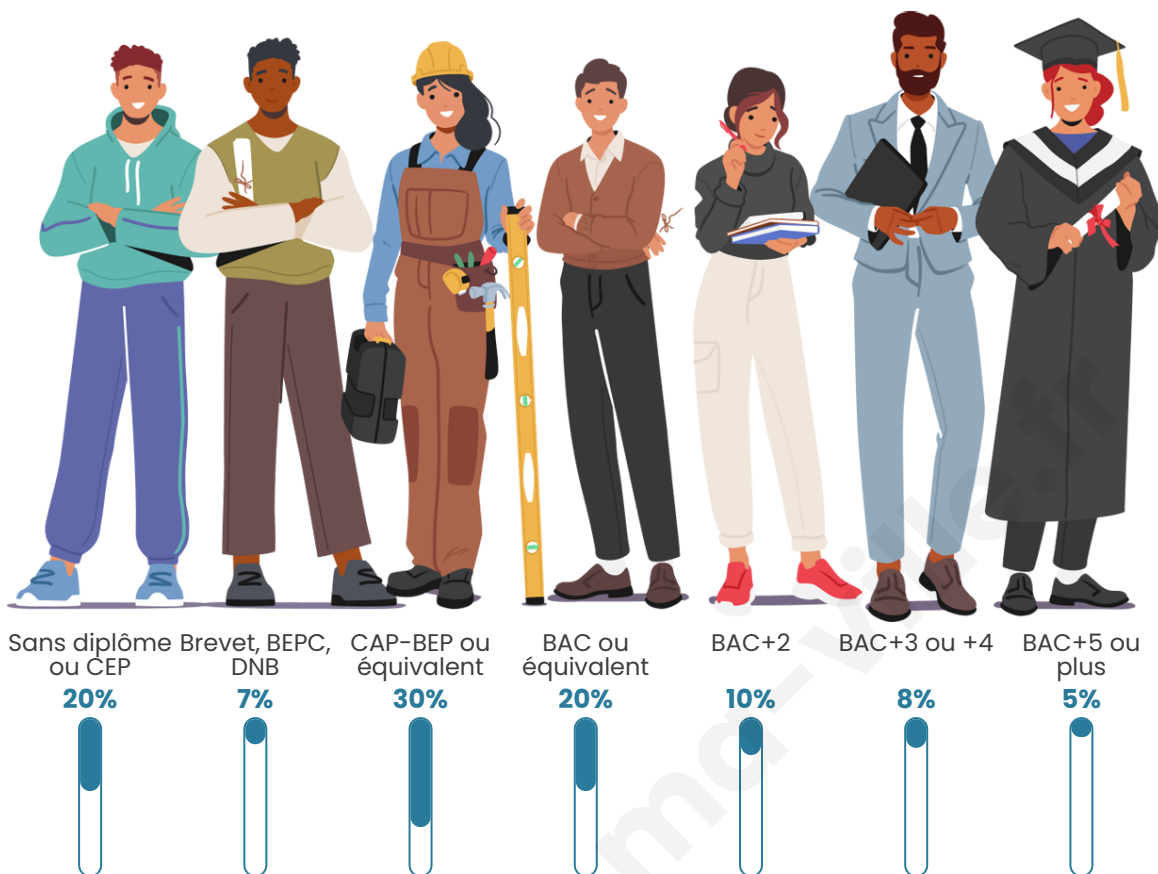

4 560

Age moyen

44 ans

Pop active

43.2%

Taux chômage

12.1%

Pop densité

Tranche d'âge

Activité professionnelle

Niveau de diplôme

Composition des ménages

Profils électoraux

Premier tour

	Marine LE PEN	34.53 %
	Emmanuel MACRON	19.34 %
	Jean-Luc MÉLENCHON	17.23 %
	Éric ZEMMOUR	9.16 %
	Jean LASSALLE	4.15 %
	Yannick JADOT	3.84 %
	Valérie PÉCRESE	3.37 %
	Fabien ROUSSEL	2.90 %
	Anne HIDALGO	2.31 %
	Nicolas DUPONT-AIGNAN	1.68 %
	Philippe POUTOU	1.17 %
	Nathalie ARTHAUD	0.31 %