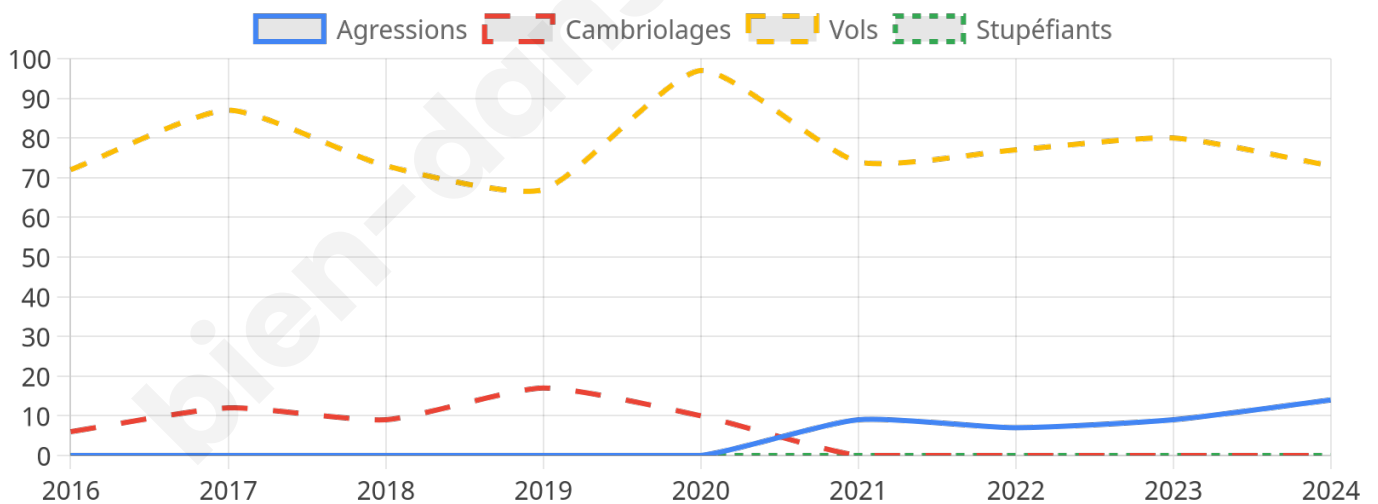

3 466 inscrits

Participation : 75.22%

Votes blancs : 1.34%

Votes nuls : 0.69%

Second tour

	Emmanuel MACRON	39,65 %
	Marine LE PEN	60,35 %

3 468 inscrits

Participation : 74.16%

Votes blancs : 5.79%

Votes nuls : 2.53%

Sécurité

Agressions physiques / sexuelles

14

Cambriolages

0

Vols / dégradations

73

Stupéfiants

0

Evolution du nombre d'infractions

Pour comparer

(en proportion du nombre d'habitants)

■ Ville ■ Département ■ Région

Sources : Bases statistiques communale, départementale et régionale de la délinquance enregistrée par la police et la gendarmerie nationales selon les dernières parutions officielles de 2025 portant sur l'année 2024 ([data.gouv](https://data.gouv.fr)).