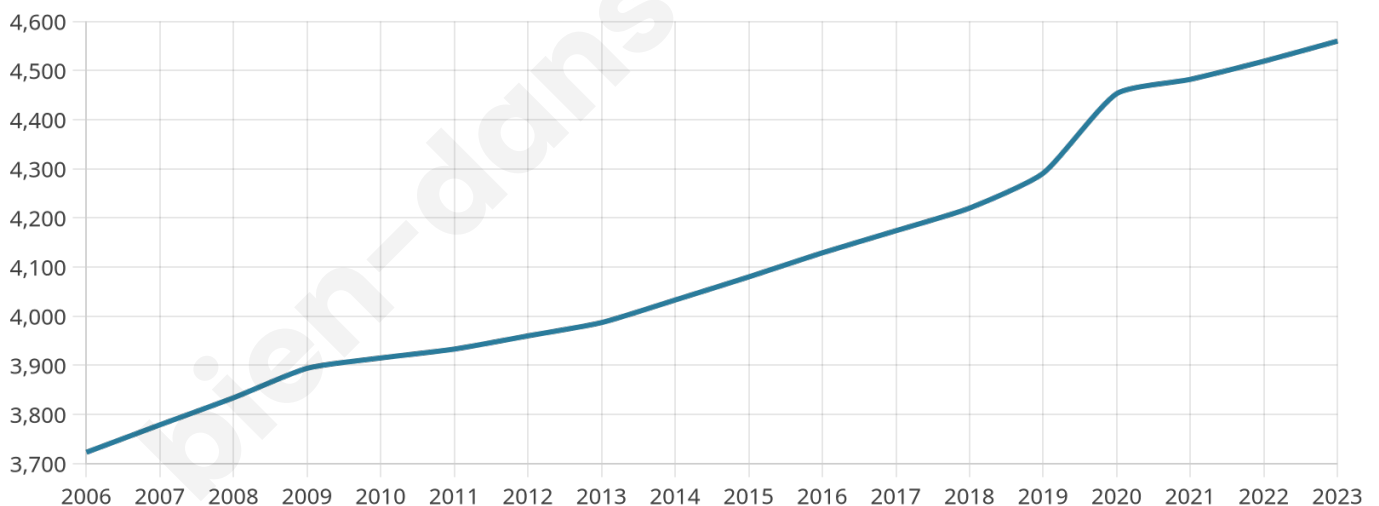

4 560

Age moyen

44 ans

Pop active

43.2%

Taux chômage

12.1%

Pop densité

380 h/km²

Revenu moyen

21 580 €/an

Evolution du nombre d'habitants

Sources : Institut national de la statistique et des études économiques (insee) selon Les dernières parutions officielles de 2024 portant sur les années 2020, 2021 et 2022.