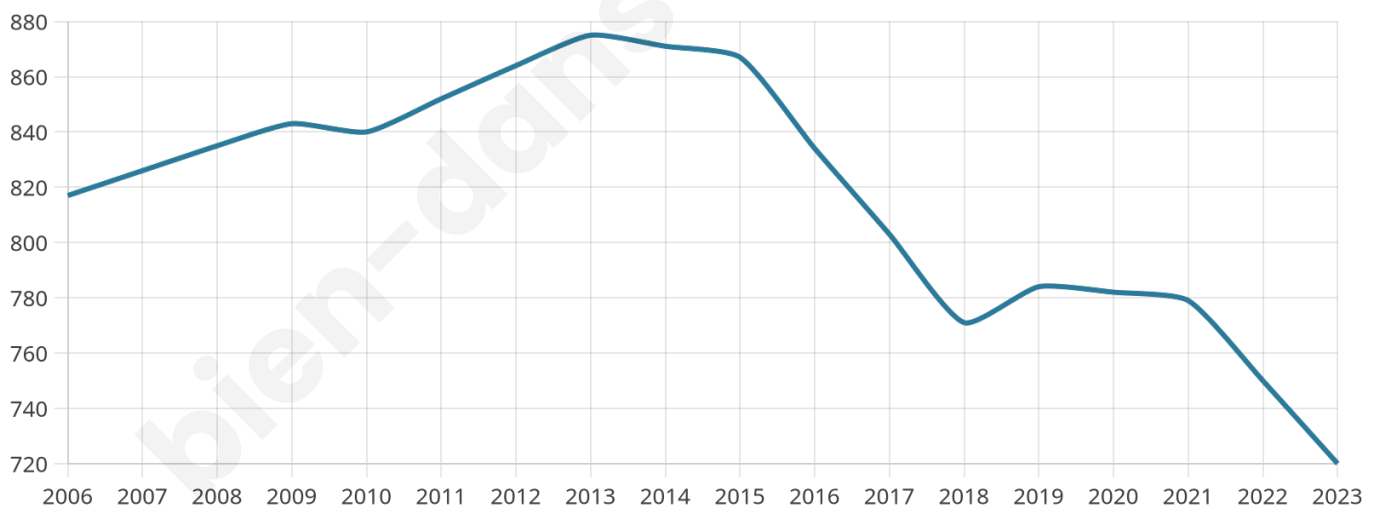

# Statistiques sur la population

Nombre d'habitants

**720**

Age moyen

**46 ans**

Pop active

**46.7%**

Taux chômage

**8.8%**

Pop densité

**60 h/km<sup>2</sup>**

Revenu moyen

**21 520 €/an**

## Evolution du nombre d'habitants

Sources : Institut national de la statistique et des études économiques (insee) selon Les dernières parutions officielles de 2024 portant sur les années 2020, 2021 et 2022.