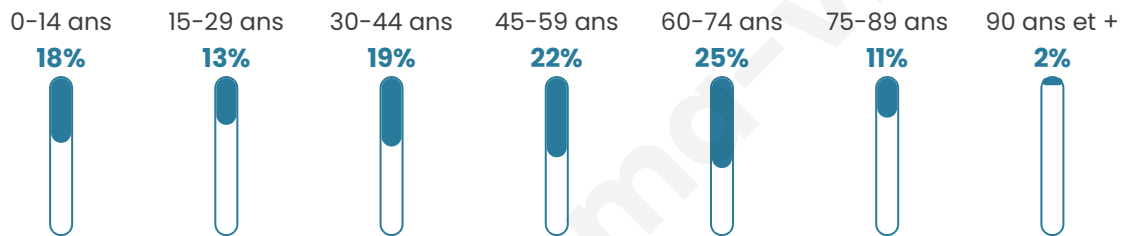

# Statistiques sur la population

Nombre d'habitants

**720**

Age moyen

**46 ans**

Pop active

**46.7%**

Taux chômage

**8.8%**

Pop densité

**60 h/km<sup>2</sup>**

Revenu moyen

**21 520 €/an**

## Evolution du nombre d'habitants

Sources : Institut national de la statistique et des études économiques (insee) selon Les dernières parutions officielles de 2024 portant sur les années 2020, 2021 et 2022.

## Tranche d'âge