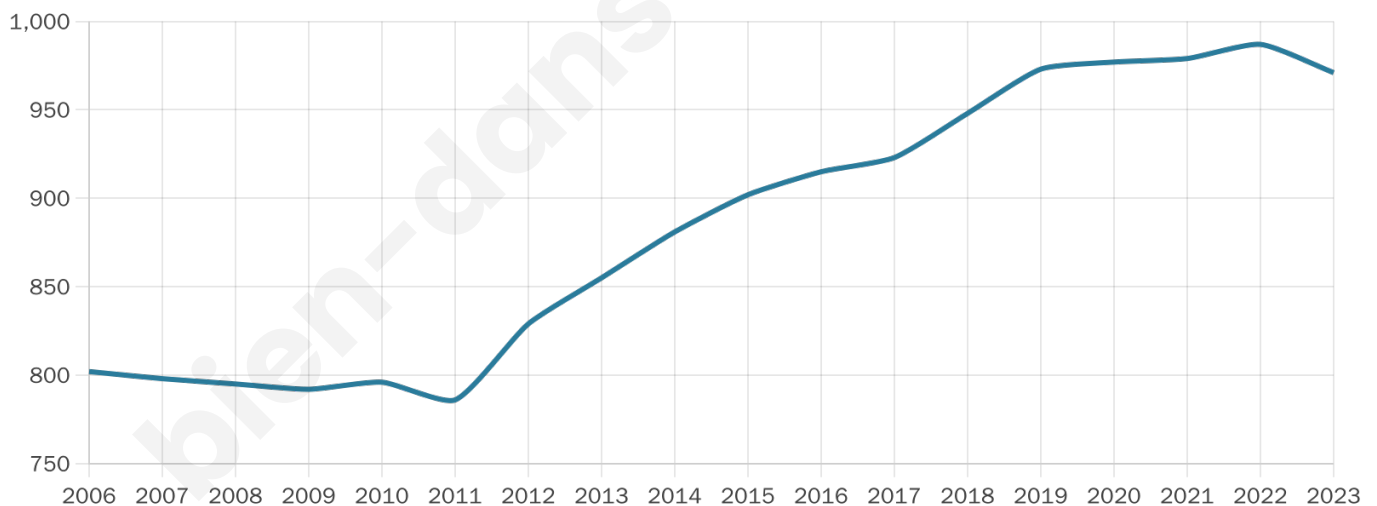

Age moyen

43 ans

Pop active

47.7%

Taux chômage

7.2%

Pop densité

971 h/km²

Revenu moyen

22 860 €/an

Evolution du nombre d'habitants

Sources : Institut national de la statistique et des études économiques (insee) selon Les dernières parutions officielles de 2024 portant sur les années 2020, 2021 et 2022.