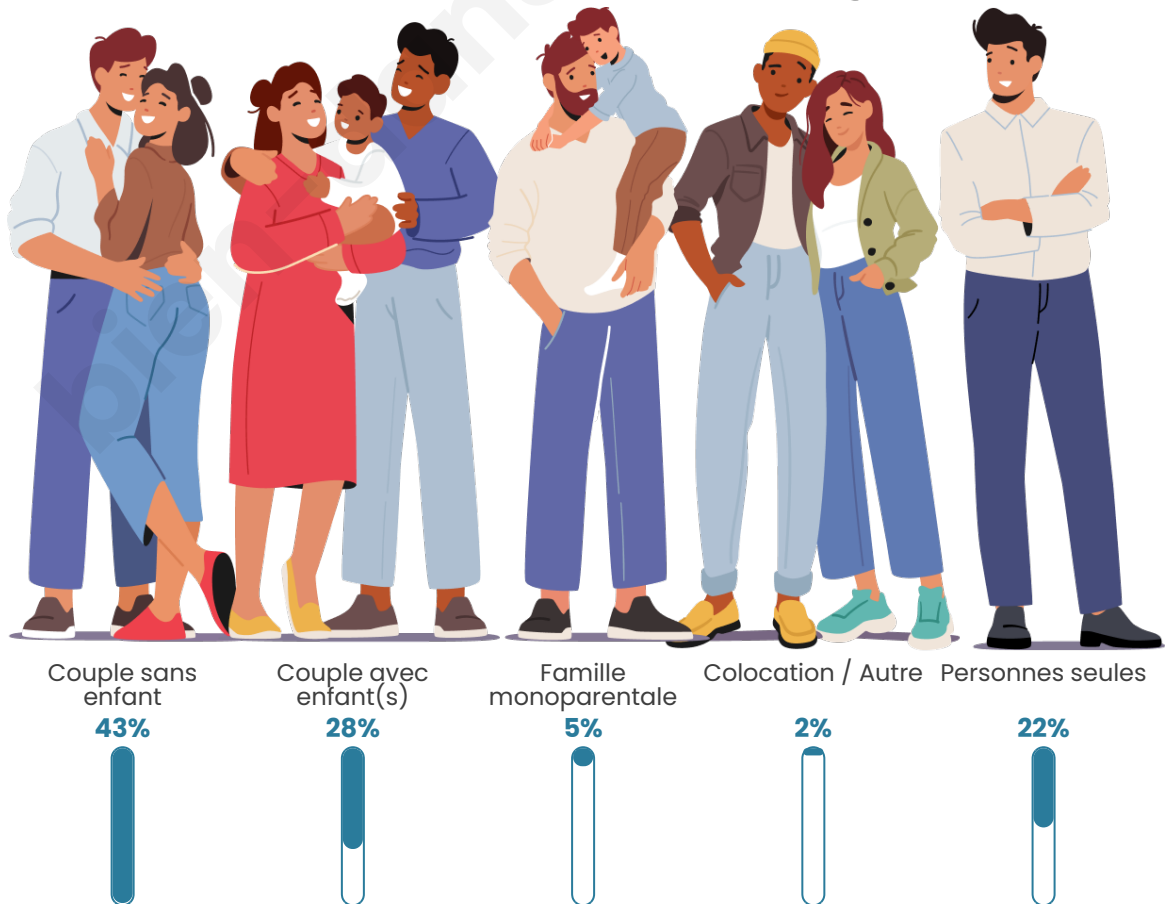

Tranche d'âge

Activité professionnelle

Niveau de diplôme

Composition des ménages

Profils électoraux

Premier tour

	Emmanuel MACRON	34.89 %
	Marine LE PEN	27.66 %
	Jean-Luc MÉLENCHON	12.34 %
	Éric ZEMMOUR	7.87 %
	Yannick JADOT	4.47 %
	Valérie PÉCRESE	4.26 %
	Jean LASSALLE	4.04 %
	Nicolas DUPONT- AIGNAN	1.70 %
	Fabien ROUSSEL	1.28 %
	Anne HIDALGO	0.85 %
	Nathalie ARTHAUD	0.43 %
	Philippe POUTOU	0.21 %