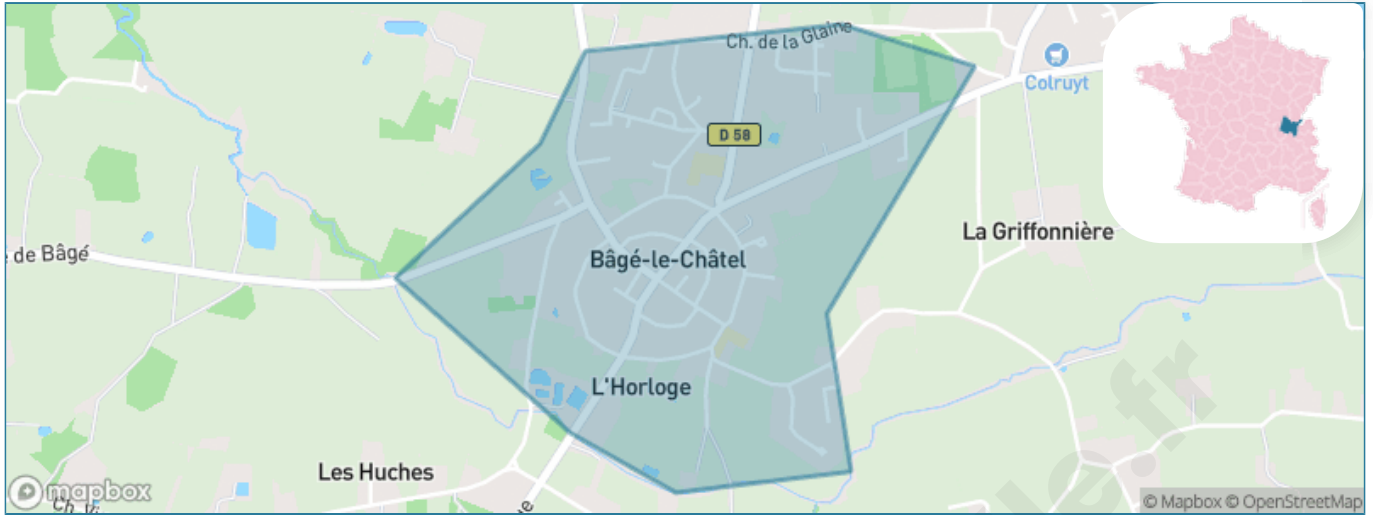

Version web

Ville de Bâgé-le-Châtel

Présenté par

BIEN dans
ma **VILLE** 

Sommaire

Situation géographique	3
Statistiques sur la population	4
Evolution du nombre d'habitants	4
Tranche d'âge	5
0-14 ans	5
15-29 ans	5
30-44 ans	5
45-59 ans	5
60-74 ans	5
75-89 ans	5
90 ans et +	5
Activité professionnelle	5
Agriculteurs	5
Artisans, Commerçants	5
Cadres et sup.	5
Professions intermédiaires	5
Employé	5
Ouvrier	5
Retraité	5
Autres	5
Niveau de diplôme	6
Sans diplôme ou CEP	6
Brevet, BEPC, DNB	6
CAP-BEP ou équivalent	6
BAC ou équivalent	6
BAC+2	6
BAC+3 ou +4	6
BAC+5 ou plus	6
Composition des ménages	6
Couple sans enfant	6
Couple avec enfant(s)	6
Famille monoparentale	6
Colocation / Autre	6
Personnes seules	6
Profil électoraux	7
Premier tour	7
Sécurité	8
Evolution du nombre d'infractions	8
Pour comparer	9
Services à la population	10
Commerce	10
Éducation	10
Villes autour de Bâgé-le-Châtel	11
Avis sur la ville de Bâgé-le-Châtel	12
Moyenne par critère	12
Villes autour de Bâgé-le-Châtel	12
Répartition des avis par note	12
Répartition des avis par note	12

Situation géographique

i Informations clés

- **Région** : Auvergne-Rhône-Alpes
- **Département** : Ain
- **Code postal** : 01380
- **Superficie** : 0 km²

Statistiques sur la population

Nombre d'habitants

971