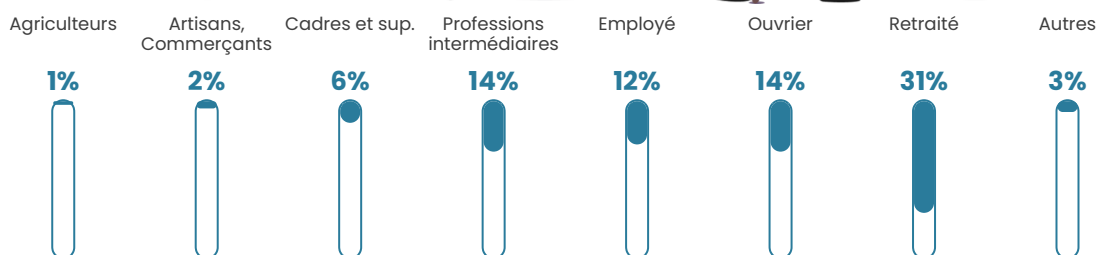

Revenu moyen

22 860 €/an

Evolution du nombre d'habitants

Sources : Institut national de la statistique et des études économiques (insee) selon Les dernières parutions officielles de 2024 portant sur les années 2020, 2021 et 2022.

Tranche d'âge

Activité professionnelle

Niveau de diplôme

Composition des ménages

Profils électoraux

Premier tour

	Emmanuel MACRON	34.89 %
	Marine LE PEN	27.66 %
	Jean-Luc MÉLENCHON	12.34 %
	Éric ZEMMOUR	7.87 %
	Yannick JADOT	4.47 %
	Valérie PÉCRESE	4.26 %
	Jean LASSALLE	4.04 %
	Nicolas DUPONT- AIGNAN	1.70 %
	Fabien ROUSSEL	1.28 %
	Anne HIDALGO	0.85 %
	Nathalie ARTHAUD	0.43 %
	Philippe POUTOU	0.21 %