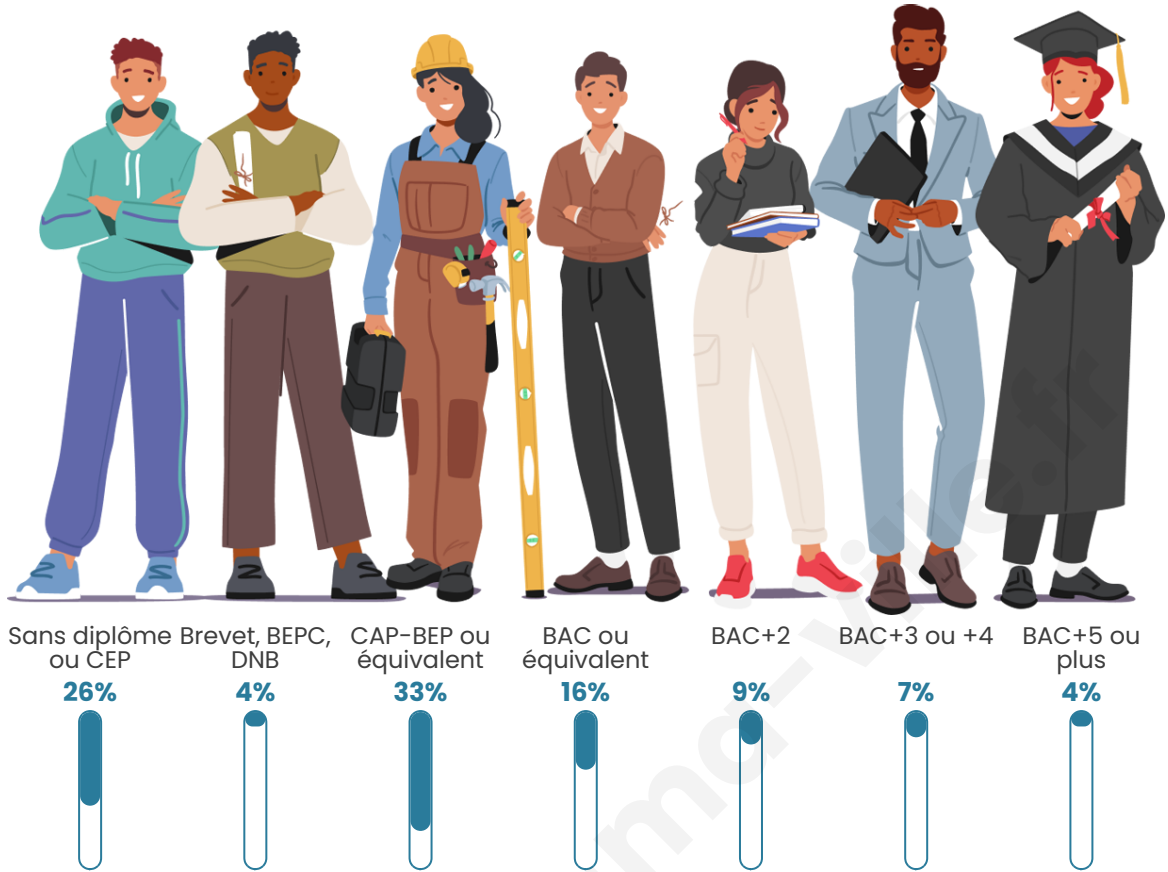

Tranche d'âge

Activité professionnelle

Niveau de diplôme

Composition des ménages

Profils électoraux

Premier tour

	Emmanuel MACRON	34.89 %
	Marine LE PEN	27.66 %
	Jean-Luc MÉLENCHON	12.34 %
	Éric ZEMMOUR	7.87 %
	Yannick JADOT	4.47 %
	Valérie PÉCRESE	4.26 %
	Jean LASSALLE	4.04 %
	Nicolas DUPONT- AIGNAN	1.70 %
	Fabien ROUSSEL	1.28 %
	Anne HIDALGO	0.85 %
	Nathalie ARTHAUD	0.43 %
	Philippe POUTOU	0.21 %