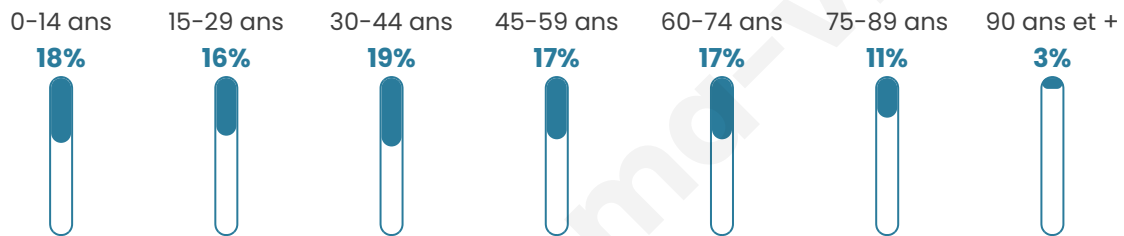

Age moyen

43 ans

Pop active

47.7%

Taux chômage

7.2%

Pop densité

971 h/km²

Revenu moyen

22 860 €/an

Evolution du nombre d'habitants

Sources : Institut national de la statistique et des études économiques (insee) selon Les dernières parutions officielles de 2024 portant sur les années 2020, 2021 et 2022.

Tranche d'âge

Activité professionnelle

Niveau de diplôme

Composition des ménages

Profils électoraux

Premier tour

	Emmanuel MACRON	34.89 %
	Marine LE PEN	27.66 %
	Jean-Luc MÉLENCHON	12.34 %
	Éric ZEMMOUR	7.87 %
	Yannick JADOT	4.47 %
	Valérie PÉCRESE	4.26 %
	Jean LASSALLE	4.04 %
	Nicolas DUPONT- AIGNAN	1.70 %
	Fabien ROUSSEL	1.28 %
	Anne HIDALGO	0.85 %
	Nathalie ARTHAUD	0.43 %
	Philippe POUTOU	0.21 %

608 inscrits

Participation : 79.93%

Votes blancs : 0.41%

Votes nuls : 2.88%

Second tour

	Emmanuel MACRON	57,27 %
	Marine LE PEN	42,73 %

610 inscrits

Participation : 77.54%