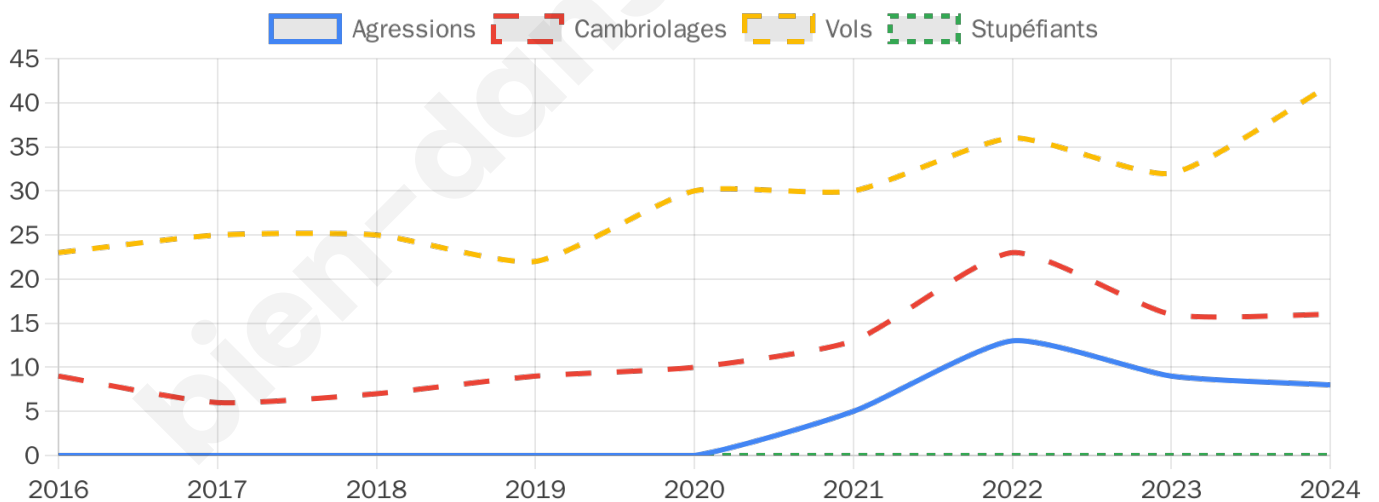

3 039 inscrits

Participation : 79.57%

Votes blancs : 2.27%

Votes nuls : 0.70%

Second tour

	Emmanuel MACRON	50,96 %
	Marine LE PEN	49,04 %

3 041 inscrits

Participation : 78%

Votes blancs : 5.82%

Votes nuls : 1.85%

Sécurité

Agressions physiques / sexuelles

8

Cambriolages

16

Vols / dégradations

42

Stupéfiants

0

Evolution du nombre d'infractions

Pour comparer

(en proportion du nombre d'habitants)

■ Ville ■ Département ■ Région

Sources : Bases statistiques communale, départementale et régionale de la délinquance enregistrée par la police et la gendarmerie nationales selon les dernières parutions officielles de 2025 portant sur l'année 2024 ([data.gouv](https://data.gouv.fr)).