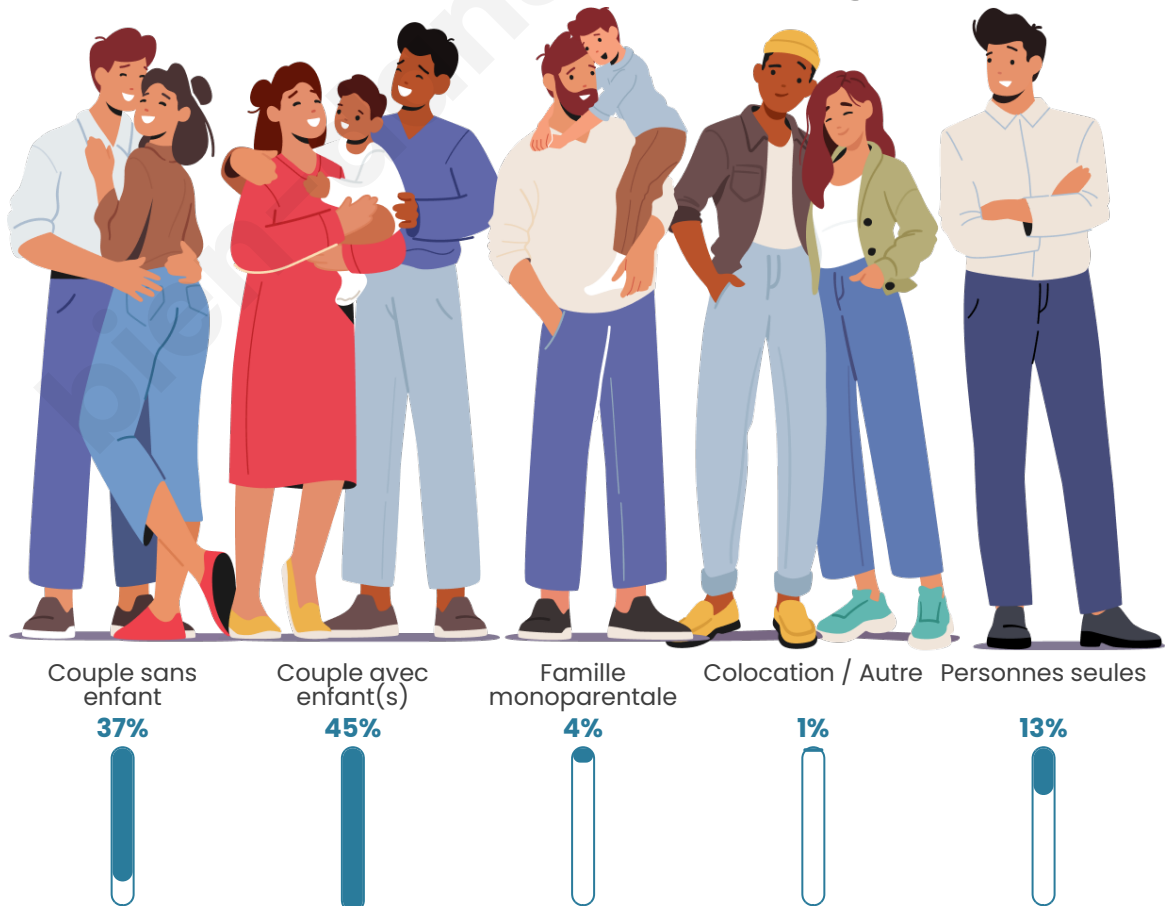

Tranche d'âge

Activité professionnelle

Niveau de diplôme

Composition des ménages

Profils électoraux

Premier tour

	Marine LE PEN	30.26 %
	Emmanuel MACRON	28.69 %
	Jean-Luc MÉLENCHON	13.98 %
	Éric ZEMMOUR	5.58 %
	Valérie PÉCRESSE	5.29 %
	Jean LASSALLE	3.84 %
	Nicolas DUPONT-AIGNAN	3.79 %
	Yannick JADOT	3.37 %
	Anne HIDALGO	2.09 %
	Fabien ROUSSEL	1.96 %
	Philippe POUTOU	0.68 %
	Nathalie ARTHAUD	0.47 %