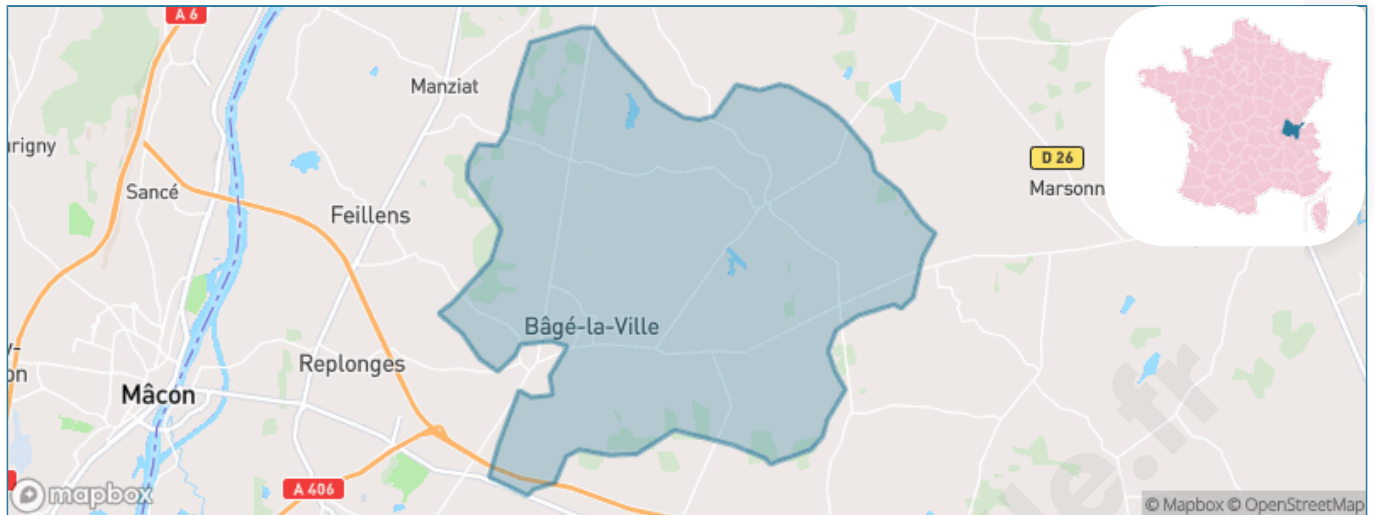

Version web

Ville de Bâgé-Dommartin

Présenté par

BIEN dans
ma **VILLE** 

Sommaire

Situation géographique	3
Statistiques sur la population	4
Evolution du nombre d'habitants	4
Tranche d'âge	5
0-14 ans	5
15-29 ans	5
30-44 ans	5
45-59 ans	5
60-74 ans	5
75-89 ans	5
90 ans et +	5
Activité professionnelle	5
Agriculteurs	5
Artisans, Commerçants	5
Cadres et sup.	5
Professions intermédiaires	5
Employé	5
Ouvrier	5
Retraité	5
Autres	5
Niveau de diplôme	6
Sans diplôme ou CEP	6
Brevet, BEPC, DNB	6
CAP-BEP ou équivalent	6
BAC ou équivalent	6
BAC+2	6
BAC+3 ou +4	6
BAC+5 ou plus	6
Composition des ménages	6
Couple sans enfant	6
Couple avec enfant(s)	6
Famille monoparentale	6
Colocation / Autre	6
Personnes seules	6
Profil électoraux	7
Premier tour	7
Sécurité	8
Evolution du nombre d'infractions	8
Pour comparer	9
Services à la population	10
Commerce	10
Éducation	10
Villes autour de Bâgé-Dommartin	11
Avis sur la ville de Bâgé-Dommartin	12
Moyenne par critère	12
Villes autour de Bâgé-Dommartin	12
Répartition des avis par note	12
Répartition des avis par note	12

Situation géographique

i Informations clés

- **Région** : Auvergne-Rhône-Alpes
- **Département** : Ain
- **Code postal** : 01380
- **Superficie** : 56 km²

Statistiques sur la population

Nombre d'habitants