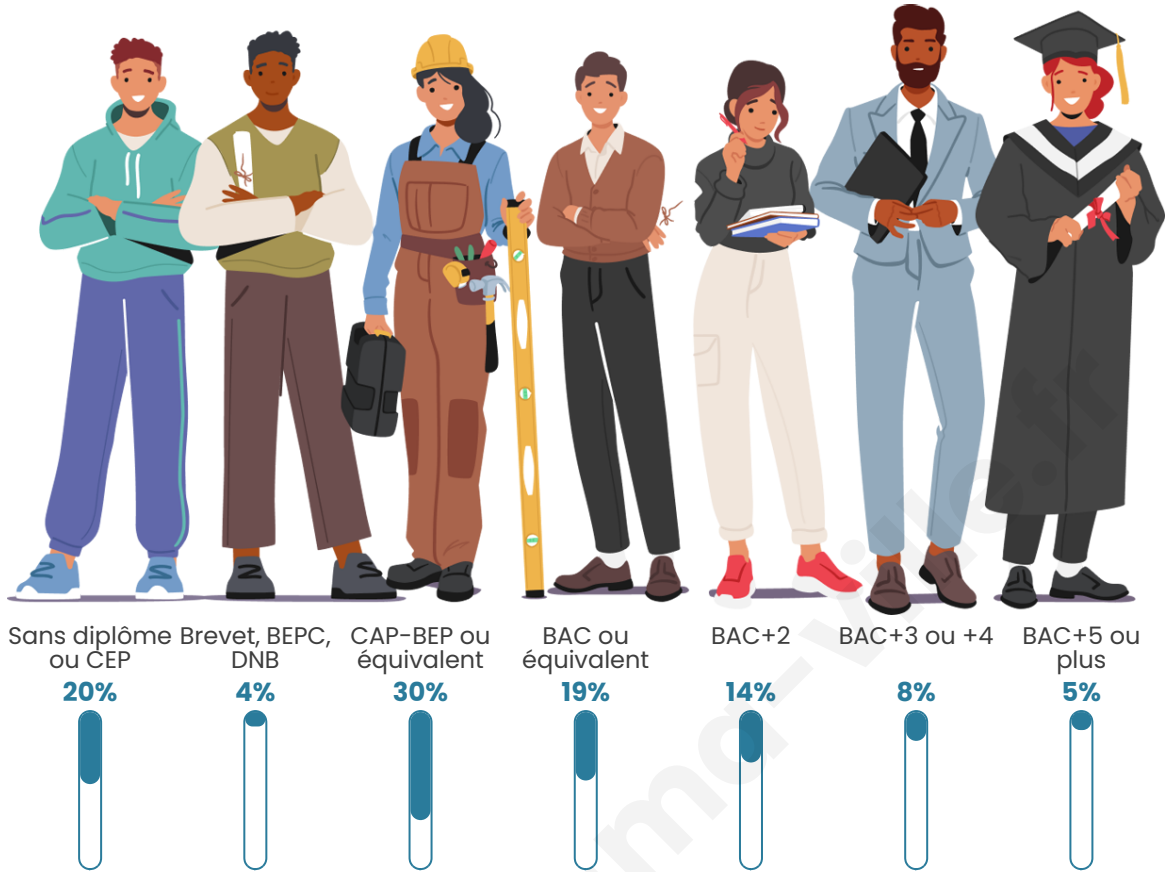

Tranche d'âge

Activité professionnelle

Niveau de diplôme

Composition des ménages

Profils électoraux

Premier tour

	Marine LE PEN	30.26 %
	Emmanuel MACRON	28.69 %
	Jean-Luc MÉLENCHON	13.98 %
	Éric ZEMMOUR	5.58 %
	Valérie PÉCRESSE	5.29 %
	Jean LASSALLE	3.84 %
	Nicolas DUPONT-AIGNAN	3.79 %
	Yannick JADOT	3.37 %
	Anne HIDALGO	2.09 %
	Fabien ROUSSEL	1.96 %
	Philippe POUTOU	0.68 %
	Nathalie ARTHAUD	0.47 %