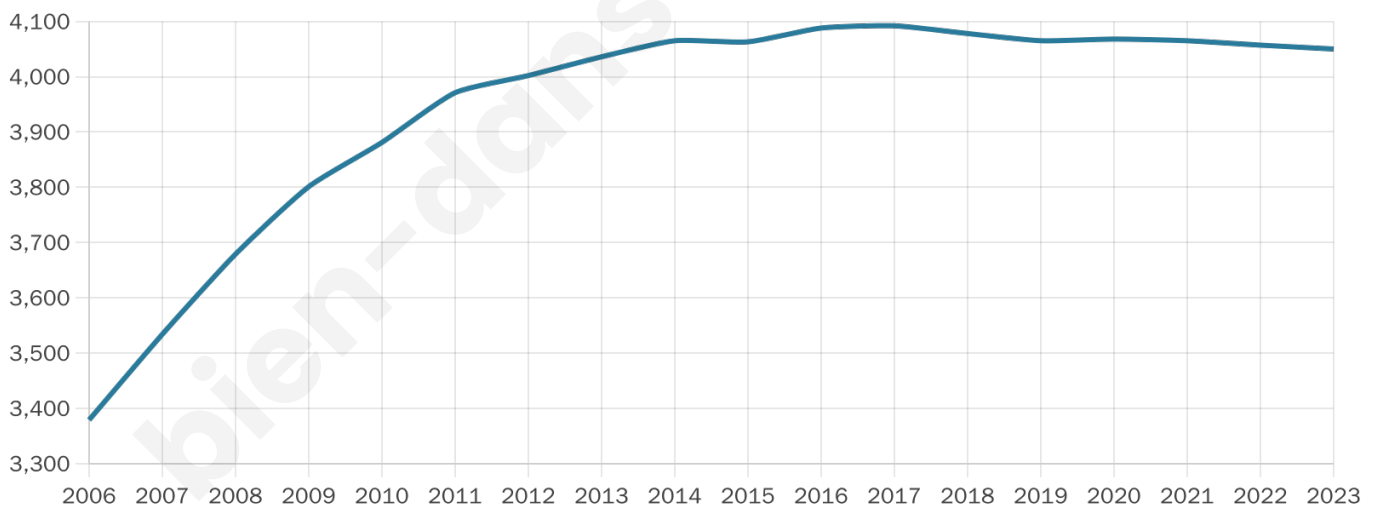

4 050

Age moyen

40 ans

Pop active

50.1%

Taux chômage

5.7%

Pop densité

72 h/km²

Revenu moyen

24 880 €/an

Evolution du nombre d'habitants

Sources : Institut national de la statistique et des études économiques (insee) selon Les dernières parutions officielles de 2024 portant sur les années 2020, 2021 et 2022.