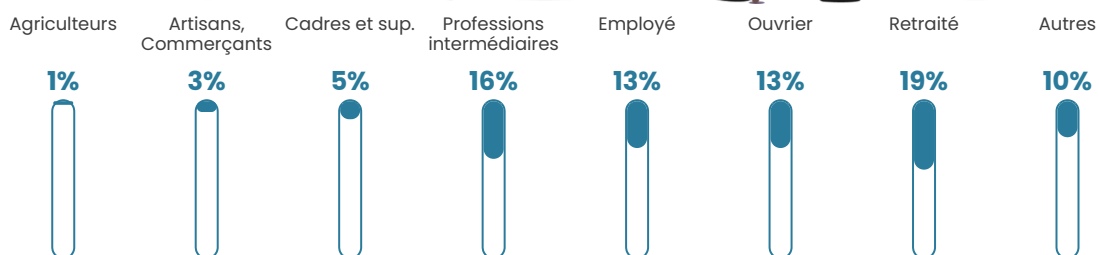

72 h/km²

Revenu moyen

24 880 €/an

Evolution du nombre d'habitants

Sources : Institut national de la statistique et des études économiques (insee) selon Les dernières parutions officielles de 2024 portant sur les années 2020, 2021 et 2022.

Tranche d'âge

Activité professionnelle

Niveau de diplôme

Composition des ménages

Profils électoraux

Premier tour

	Marine LE PEN	30.26 %
	Emmanuel MACRON	28.69 %
	Jean-Luc MÉLENCHON	13.98 %
	Éric ZEMMOUR	5.58 %
	Valérie PÉCRESSE	5.29 %
	Jean LASSALLE	3.84 %
	Nicolas DUPONT-AIGNAN	3.79 %
	Yannick JADOT	3.37 %
	Anne HIDALGO	2.09 %
	Fabien ROUSSEL	1.96 %
	Philippe POUTOU	0.68 %
	Nathalie ARTHAUD	0.47 %