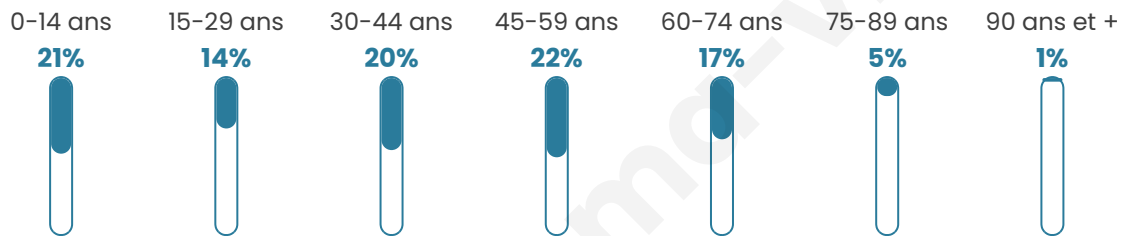

4 050

Age moyen

40 ans

Pop active

50.1%

Taux chômage

5.7%

Pop densité

72 h/km²

Revenu moyen

24 880 €/an

Evolution du nombre d'habitants

Sources : Institut national de la statistique et des études économiques (insee) selon Les dernières parutions officielles de 2024 portant sur les années 2020, 2021 et 2022.

Tranche d'âge

Activité professionnelle

Niveau de diplôme

Composition des ménages

Profils électoraux

Premier tour

	Marine LE PEN	30.26 %
	Emmanuel MACRON	28.69 %
	Jean-Luc MÉLENCHON	13.98 %
	Éric ZEMMOUR	5.58 %
	Valérie PÉCRESSE	5.29 %
	Jean LASSALLE	3.84 %
	Nicolas DUPONT-AIGNAN	3.79 %
	Yannick JADOT	3.37 %
	Anne HIDALGO	2.09 %
	Fabien ROUSSEL	1.96 %
	Philippe POUTOU	0.68 %
	Nathalie ARTHAUD	0.47 %