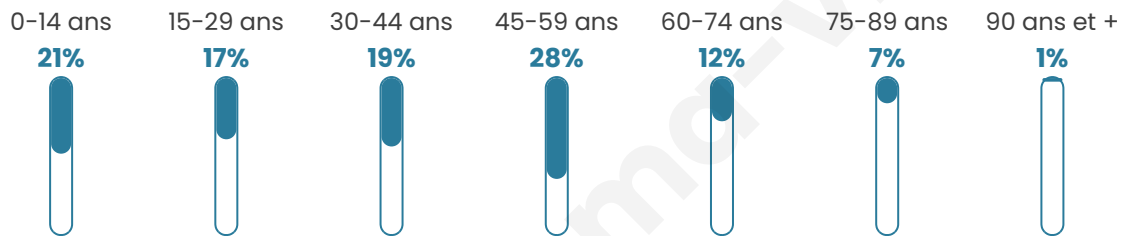

283

Age moyen

40 ans

Pop active

54.4%

Taux chômage

7.5%

Pop densité

94 h/km²

Revenu moyen

22 240 €/an

Evolution du nombre d'habitants

Sources : Institut national de la statistique et des études économiques (insee) selon Les dernières parutions officielles de 2024 portant sur les années 2020, 2021 et 2022.

Tranche d'âge

Activité professionnelle

Niveau de diplôme

Composition des ménages

Profils électoraux

Premier tour

	Marine LE PEN	32.68 %
	Emmanuel MACRON	28.10 %
	Jean-Luc MÉLENCHON	13.07 %
	Éric ZEMMOUR	7.84 %
	Jean LASSALLE	7.19 %
	Valérie PÉCRESSE	3.27 %
	Fabien ROUSSEL	1.96 %
	Yannick JADOT	1.96 %
	Nathalie ARTHAUD	1.31 %
	Philippe POUTOU	1.31 %
	Anne HIDALGO	0.65 %
	Nicolas DUPONT-AIGNAN	0.65 %

211 inscrits

Participation : 74.41%

Votes blancs : 1.91%

Votes nuls : 0.64%

Second tour

	Emmanuel MACRON	47,89 %
	Marine LE PEN	52,11 %

212 inscrits

Participation : 74.06%