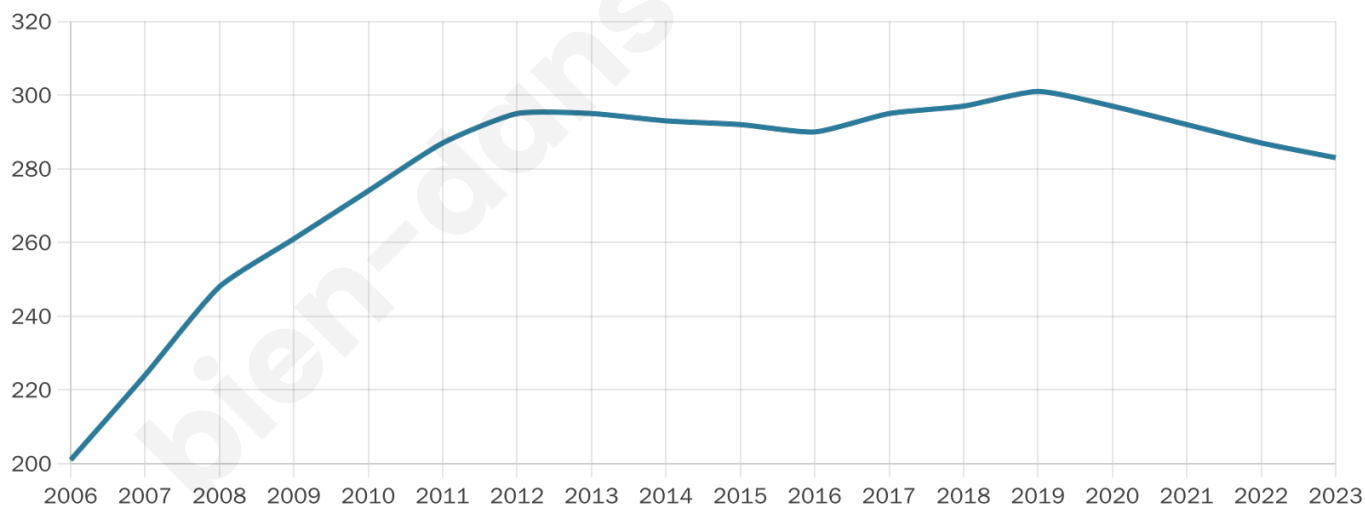

283

Age moyen

40 ans

Pop active

54.4%

Taux chômage

7.5%

Pop densité

94 h/km²

Revenu moyen

22 240 €/an

Evolution du nombre d'habitants

Sources : Institut national de la statistique et des études économiques (insee) selon Les dernières parutions officielles de 2024 portant sur les années 2020, 2021 et 2022.