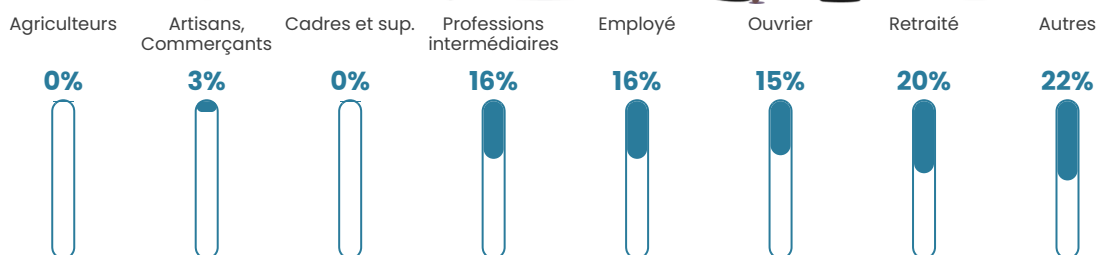

94 h/km²

Revenu moyen

22 240 €/an

Evolution du nombre d'habitants

Sources : Institut national de la statistique et des études économiques (insee) selon Les dernières parutions officielles de 2024 portant sur les années 2020, 2021 et 2022.

Tranche d'âge

Activité professionnelle

Niveau de diplôme

Composition des ménages

Profils électoraux

Premier tour

	Marine LE PEN	32.68 %
	Emmanuel MACRON	28.10 %
	Jean-Luc MÉLENCHON	13.07 %
	Éric ZEMMOUR	7.84 %
	Jean LASSALLE	7.19 %
	Valérie PÉCRESSE	3.27 %
	Fabien ROUSSEL	1.96 %
	Yannick JADOT	1.96 %
	Nathalie ARTHAUD	1.31 %
	Philippe POUTOU	1.31 %
	Anne HIDALGO	0.65 %
	Nicolas DUPONT-AIGNAN	0.65 %