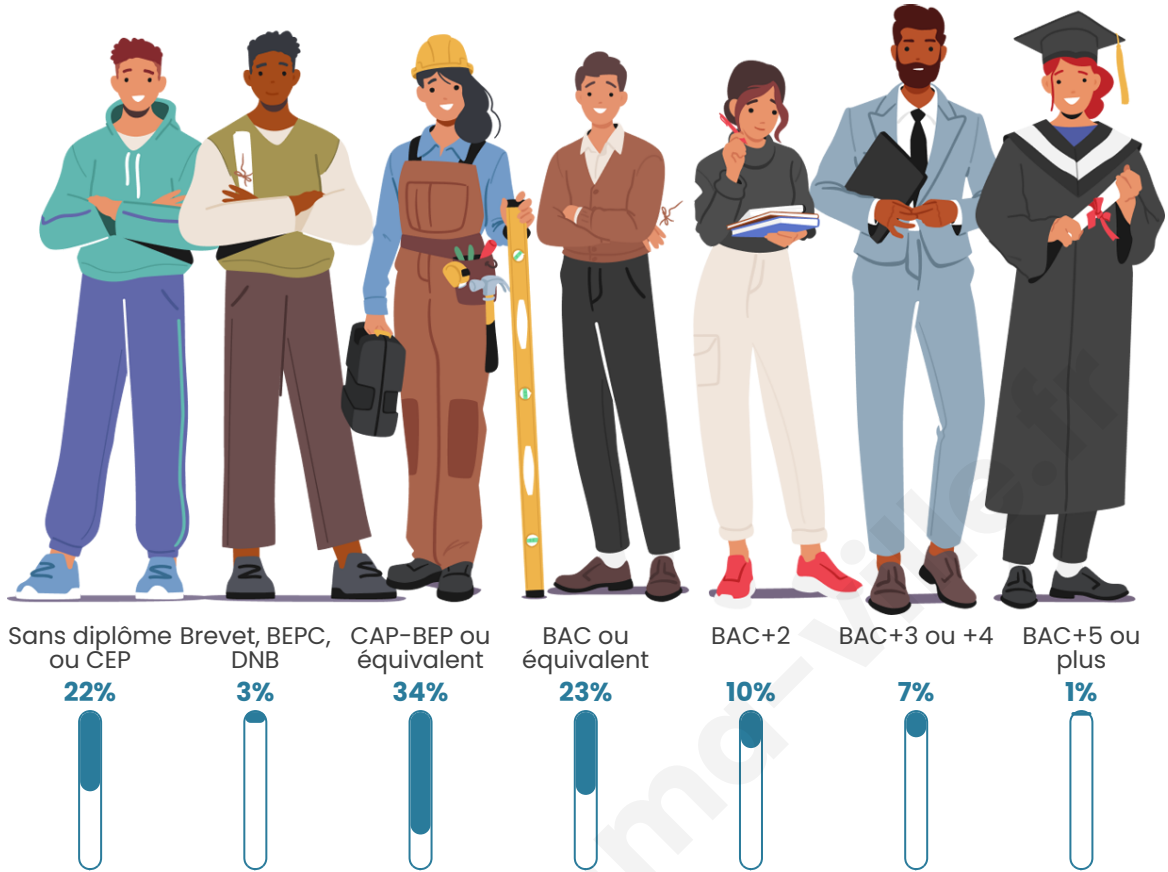

283

Age moyen

40 ans

Pop active

54.4%

Taux chômage

7.5%

Pop densité

Tranche d'âge

Activité professionnelle

Niveau de diplôme

Composition des ménages

Profils électoraux

Premier tour

	Marine LE PEN	32.68 %
	Emmanuel MACRON	28.10 %
	Jean-Luc MÉLENCHON	13.07 %
	Éric ZEMMOUR	7.84 %
	Jean LASSALLE	7.19 %
	Valérie PÉCRESSE	3.27 %
	Fabien ROUSSEL	1.96 %
	Yannick JADOT	1.96 %
	Nathalie ARTHAUD	1.31 %
	Philippe POUTOU	1.31 %
	Anne HIDALGO	0.65 %
	Nicolas DUPONT-AIGNAN	0.65 %