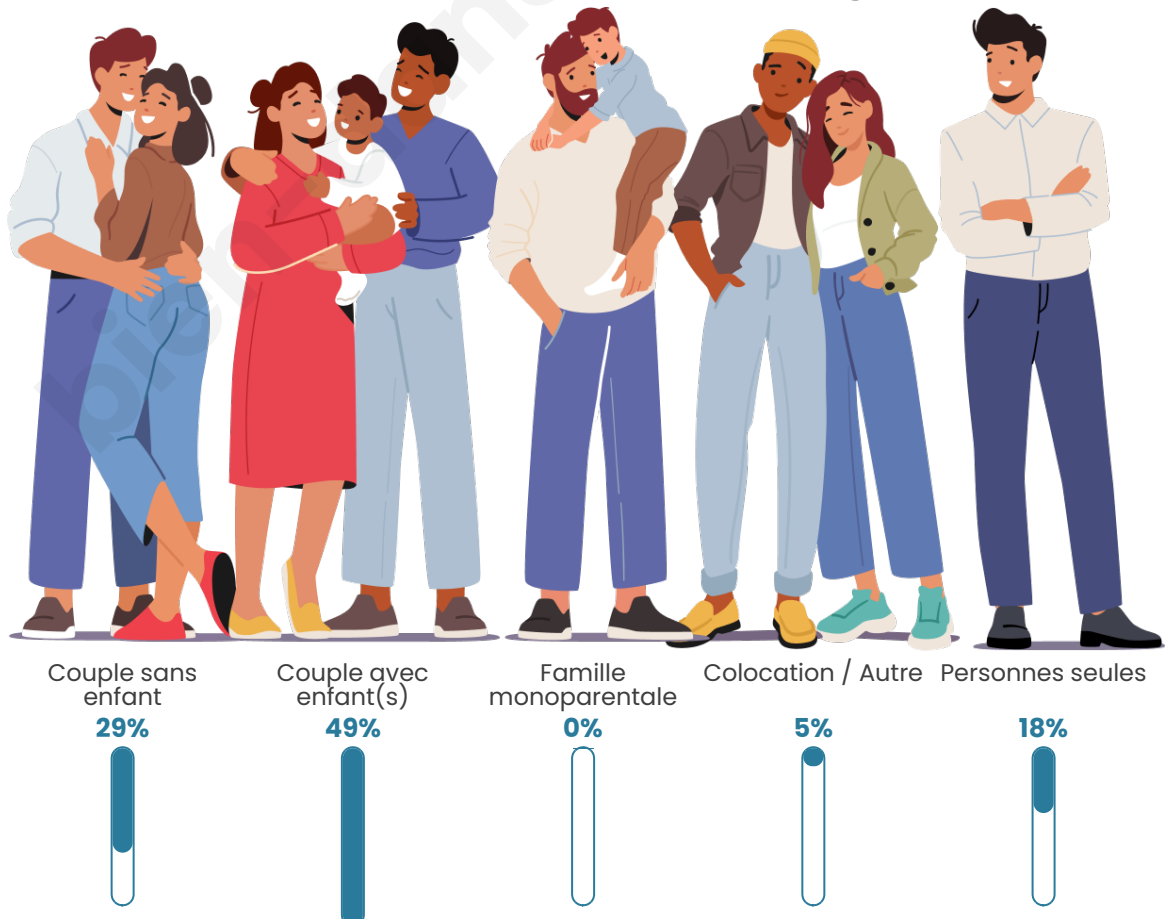

Tranche d'âge

Activité professionnelle

Niveau de diplôme

Composition des ménages

Profils électoraux

Premier tour

	Marine LE PEN	32.68 %
	Emmanuel MACRON	28.10 %
	Jean-Luc MÉLENCHON	13.07 %
	Éric ZEMMOUR	7.84 %
	Jean LASSALLE	7.19 %
	Valérie PÉCRESSE	3.27 %
	Fabien ROUSSEL	1.96 %
	Yannick JADOT	1.96 %
	Nathalie ARTHAUD	1.31 %
	Philippe POUTOU	1.31 %
	Anne HIDALGO	0.65 %
	Nicolas DUPONT-AIGNAN	0.65 %