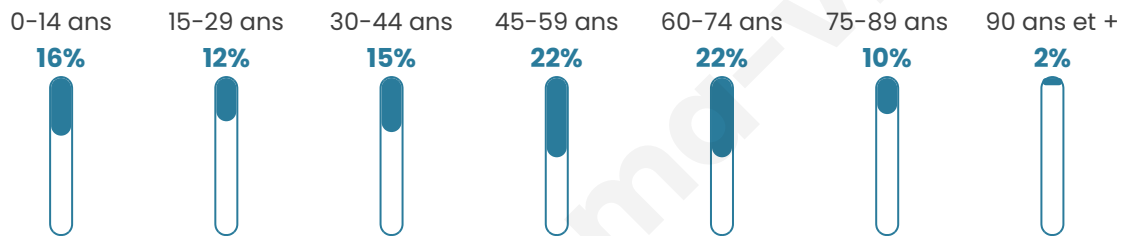

# Statistiques sur la population

Nombre d'habitants

**2 605**

Age moyen

**46 ans**

Pop active

**41.5%**

Taux chômage

**10.2%**

Pop densité

**186 h/km<sup>2</sup>**

Revenu moyen

**22 450 €/an**

## Evolution du nombre d'habitants

Sources : Institut national de la statistique et des études économiques (insee) selon Les dernières parutions officielles de 2024 portant sur les années 2020, 2021 et 2022.

## Tranche d'âge