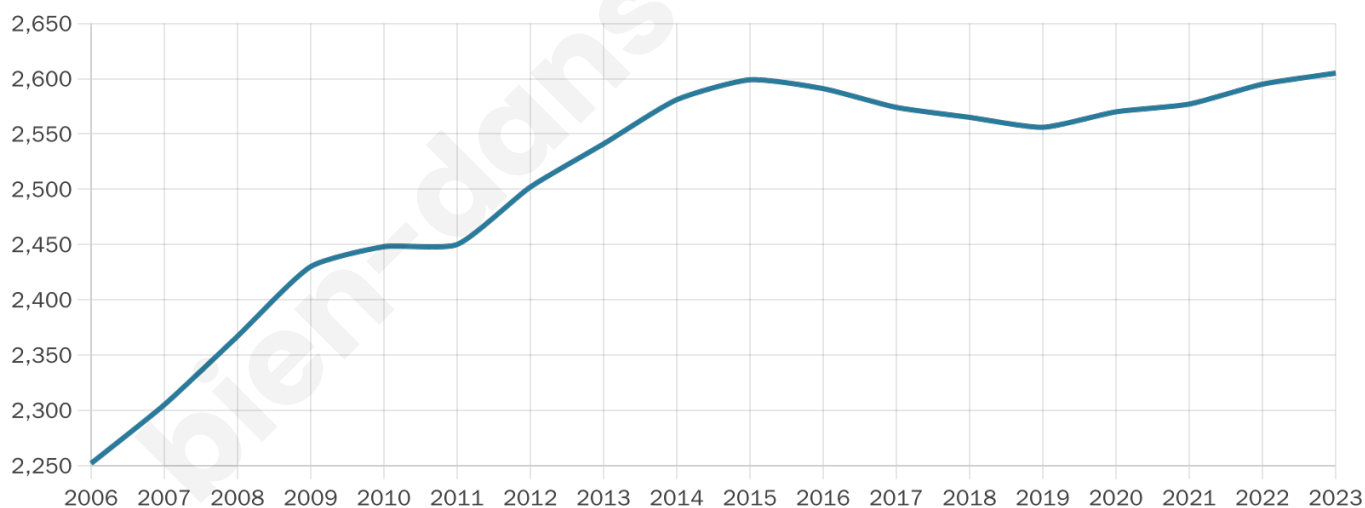

# Statistiques sur la population

Nombre d'habitants

**2 605**

Age moyen

**46 ans**

Pop active

**41.5%**

Taux chômage

**10.2%**

Pop densité

**186 h/km<sup>2</sup>**

Revenu moyen

**22 450 €/an**

## Evolution du nombre d'habitants

Sources : Institut national de la statistique et des études économiques (insee) selon Les dernières parutions officielles de 2024 portant sur les années 2020, 2021 et 2022.