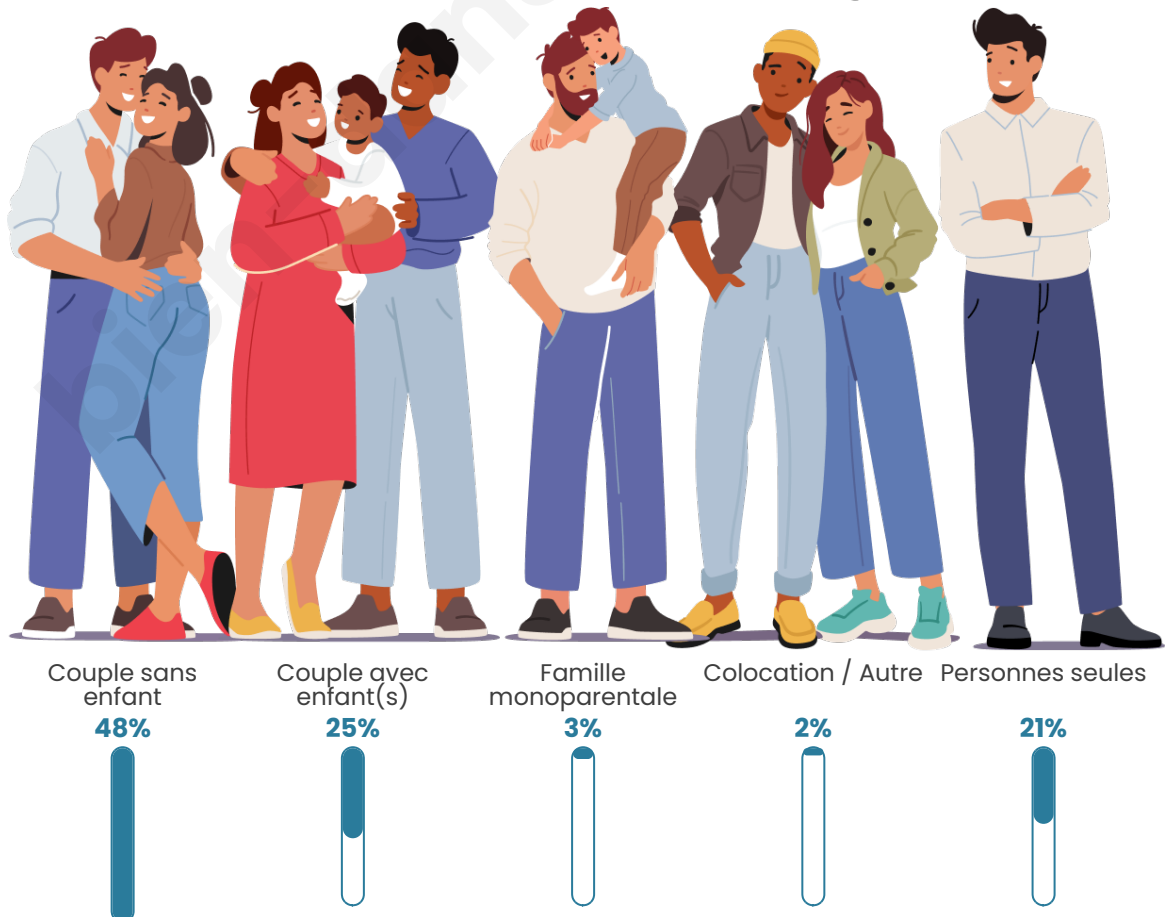

Tranche d'âge

Activité professionnelle

Niveau de diplôme

Composition des ménages

Profils électoraux

Premier tour

	Marine LE PEN	37.81 %
	Emmanuel MACRON	18.34 %
	Jean-Luc MÉLENCHON	12.30 %
	Éric ZEMMOUR	8.28 %
	Jean LASSALLE	5.82 %
	Yannick JADOT	4.70 %
	Nicolas DUPONT-AIGNAN	4.47 %
	Fabien ROUSSEL	2.91 %
	Anne HIDALGO	1.79 %
	Valérie PÉCRESSE	1.79 %
	Nathalie ARTHAUD	0.89 %
	Philippe POUTOU	0.89 %