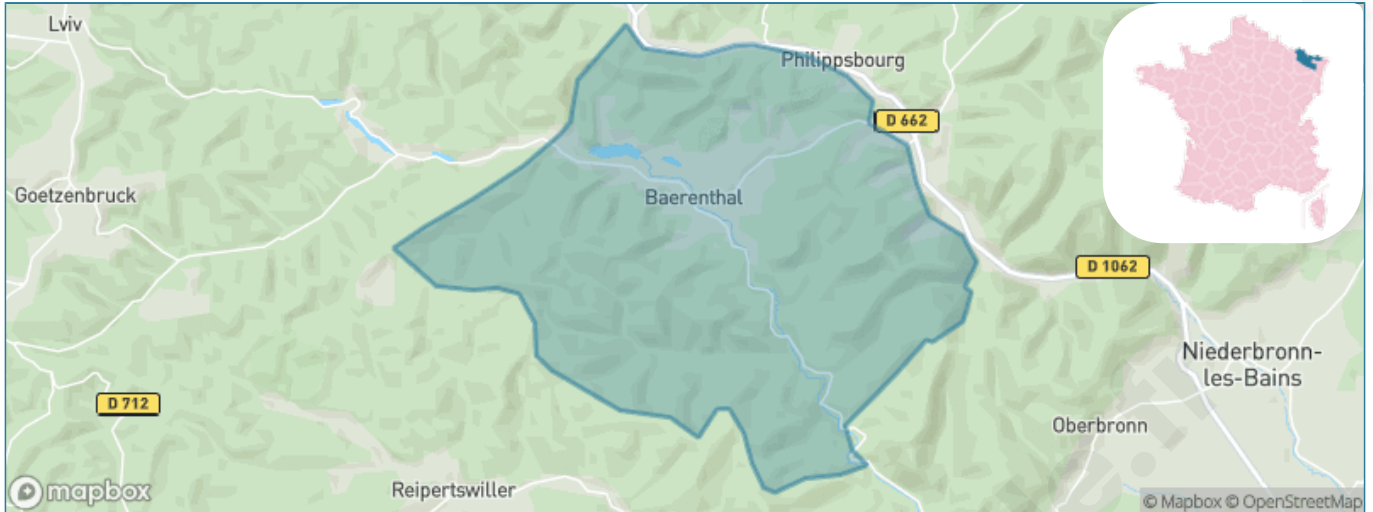

Version web

Ville de Baerenthal

Présenté par

BIEN dans
ma **VILLE** 

Sommaire

Situation géographique	3
Statistiques sur la population	4
Evolution du nombre d'habitants	4
Tranche d'âge	5
0-14 ans	5
15-29 ans	5
30-44 ans	5
45-59 ans	5
60-74 ans	5
75-89 ans	5
90 ans et +	5
Activité professionnelle	5
Agriculteurs	5
Artisans, Commerçants	5
Cadres et sup.	5
Professions intermédiaires	5
Employé	5
Ouvrier	5
Retraité	5
Autres	5
Niveau de diplôme	6
Sans diplôme ou CEP	6
Brevet, BEPC, DNB	6
CAP-BEP ou équivalent	6
BAC ou équivalent	6
BAC+2	6
BAC+3 ou +4	6
BAC+5 ou plus	6
Composition des ménages	6
Couple sans enfant	6
Couple avec enfant(s)	6
Famille monoparentale	6
Colocation / Autre	6
Personnes seules	6
Profils électoraux	7
Premier tour	7
Sécurité	8
Evolution du nombre d'infractions	8
Pour comparer	9
Services à la population	10
Commerce	10
Éducation	10
Villes autour de Baerenthal	11

Situation géographique

i Informations clés

- **Région** : Grand Est
- **Département** : Moselle
- **Code postal** : 57230
- **Superficie** : 39 km²

Statistiques sur la population

Nombre d'habitants

734

Age moyen