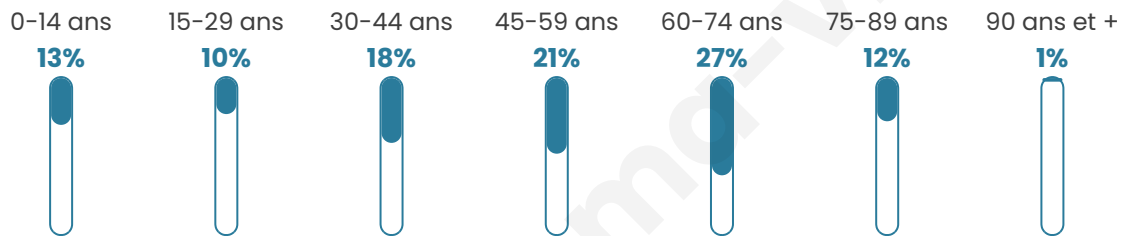

Version web

Ville de Baerenthal

Présenté par

BIEN dans
ma **VILLE** 

Sommaire

Situation géographique	3
Statistiques sur la population	4
Evolution du nombre d'habitants	4
Tranche d'âge	5
0-14 ans	5
15-29 ans	5
30-44 ans	5
45-59 ans	5
60-74 ans	5
75-89 ans	5
90 ans et +	5
Activité professionnelle	5
Agriculteurs	5
Artisans, Commerçants	5
Cadres et sup.	5
Professions intermédiaires	5
Employé	5
Ouvrier	5
Retraité	5
Autres	5
Niveau de diplôme	6
Sans diplôme ou CEP	6
Brevet, BEPC, DNB	6
CAP-BEP ou équivalent	6
BAC ou équivalent	6
BAC+2	6
BAC+3 ou +4	6
BAC+5 ou plus	6
Composition des ménages	6
Couple sans enfant	6
Couple avec enfant(s)	6
Famille monoparentale	6
Colocation / Autre	6
Personnes seules	6
Profils électoraux	7
Premier tour	7
Sécurité	8
Evolution du nombre d'infractions	8
Pour comparer	9
Services à la population	10
Commerce	10
Éducation	10
Villes autour de Baerenthal	11

49 ans

Pop active

42.9%

Taux chômage

6.8%

Pop densité

19 h/km²

Revenu moyen

Tranche d'âge

Activité professionnelle

Niveau de diplôme

Composition des ménages

Profils électoraux

Premier tour

	Marine LE PEN	37.81 %
	Emmanuel MACRON	18.34 %
	Jean-Luc MÉLENCHON	12.30 %
	Éric ZEMMOUR	8.28 %
	Jean LASSALLE	5.82 %
	Yannick JADOT	4.70 %
	Nicolas DUPONT-AIGNAN	4.47 %
	Fabien ROUSSEL	2.91 %
	Anne HIDALGO	1.79 %
	Valérie PÉCRESSE	1.79 %
	Nathalie ARTHAUD	0.89 %
	Philippe POUTOU	0.89 %