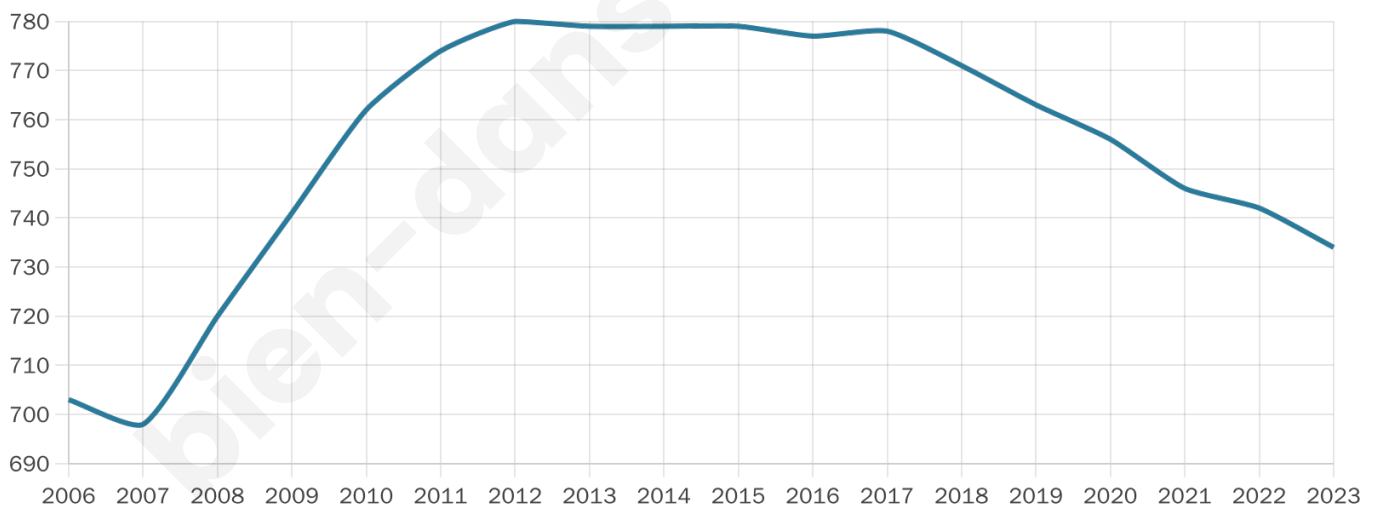

Version web

Ville de Baerenthal

Présenté par

BIEN dans
ma **VILLE** 

Sommaire

Situation géographique	3
Statistiques sur la population	4
Evolution du nombre d'habitants	4
Tranche d'âge	5
0-14 ans	5
15-29 ans	5
30-44 ans	5
45-59 ans	5
60-74 ans	5
75-89 ans	5
90 ans et +	5
Activité professionnelle	5
Agriculteurs	5
Artisans, Commerçants	5
Cadres et sup.	5
Professions intermédiaires	5
Employé	5
Ouvrier	5
Retraité	5
Autres	5
Niveau de diplôme	6
Sans diplôme ou CEP	6
Brevet, BEPC, DNB	6
CAP-BEP ou équivalent	6
BAC ou équivalent	6
BAC+2	6
BAC+3 ou +4	6
BAC+5 ou plus	6
Composition des ménages	6
Couple sans enfant	6
Couple avec enfant(s)	6
Famille monoparentale	6
Colocation / Autre	6
Personnes seules	6
Profils électoraux	7
Premier tour	7
Sécurité	8
Evolution du nombre d'infractions	8
Pour comparer	9
Services à la population	10
Commerce	10
Éducation	10
Villes autour de Baerenthal	11

49 ans

Pop active

42.9%

Taux chômage

6.8%

Pop densité

19 h/km²

Revenu moyen

22 660 €/an

Evolution du nombre d'habitants

Sources : Institut national de la statistique et des études économiques (insee) selon Les dernières parutions officielles de 2024 portant sur les années 2020, 2021 et 2022.