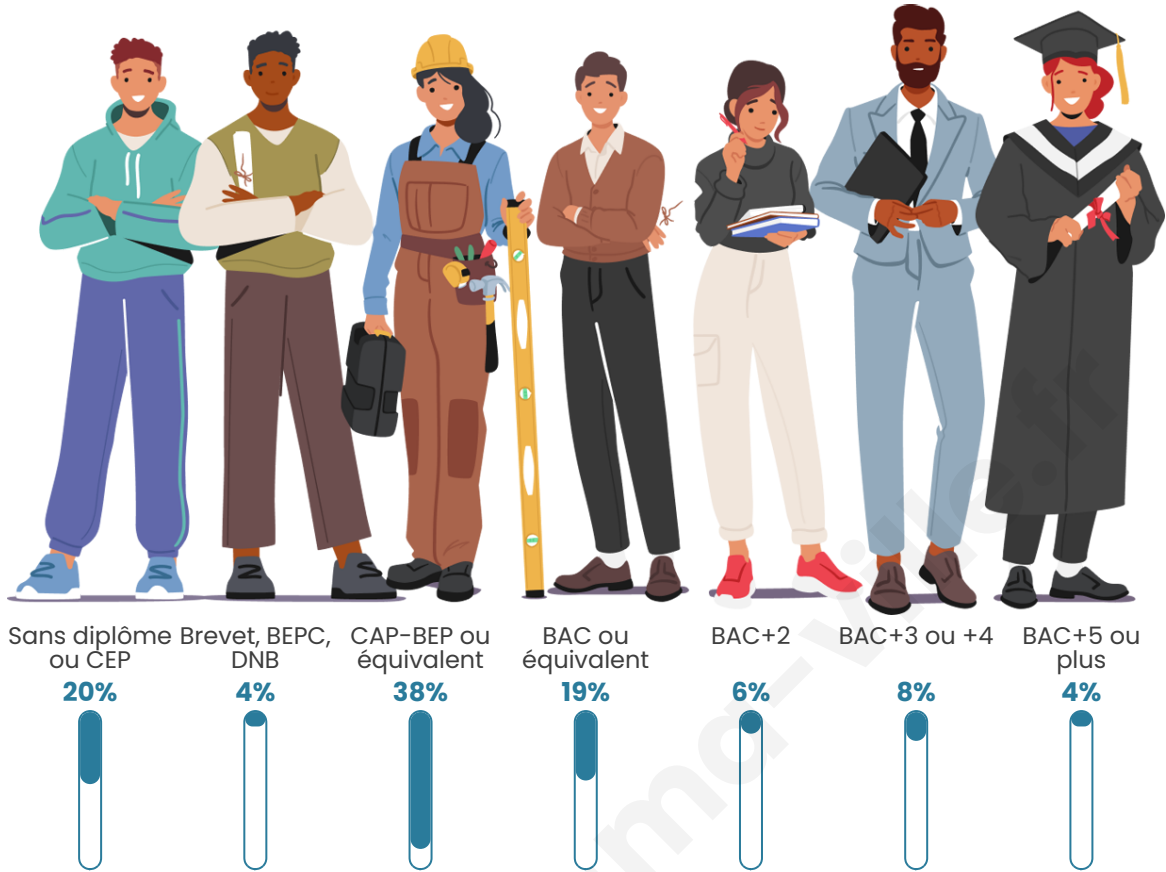

Tranche d'âge

Activité professionnelle

Niveau de diplôme

Composition des ménages

Profils électoraux

Premier tour

	Marine LE PEN	37.81 %
	Emmanuel MACRON	18.34 %
	Jean-Luc MÉLENCHON	12.30 %
	Éric ZEMMOUR	8.28 %
	Jean LASSALLE	5.82 %
	Yannick JADOT	4.70 %
	Nicolas DUPONT-AIGNAN	4.47 %
	Fabien ROUSSEL	2.91 %
	Anne HIDALGO	1.79 %
	Valérie PÉCRESSE	1.79 %
	Nathalie ARTHAUD	0.89 %
	Philippe POUTOU	0.89 %