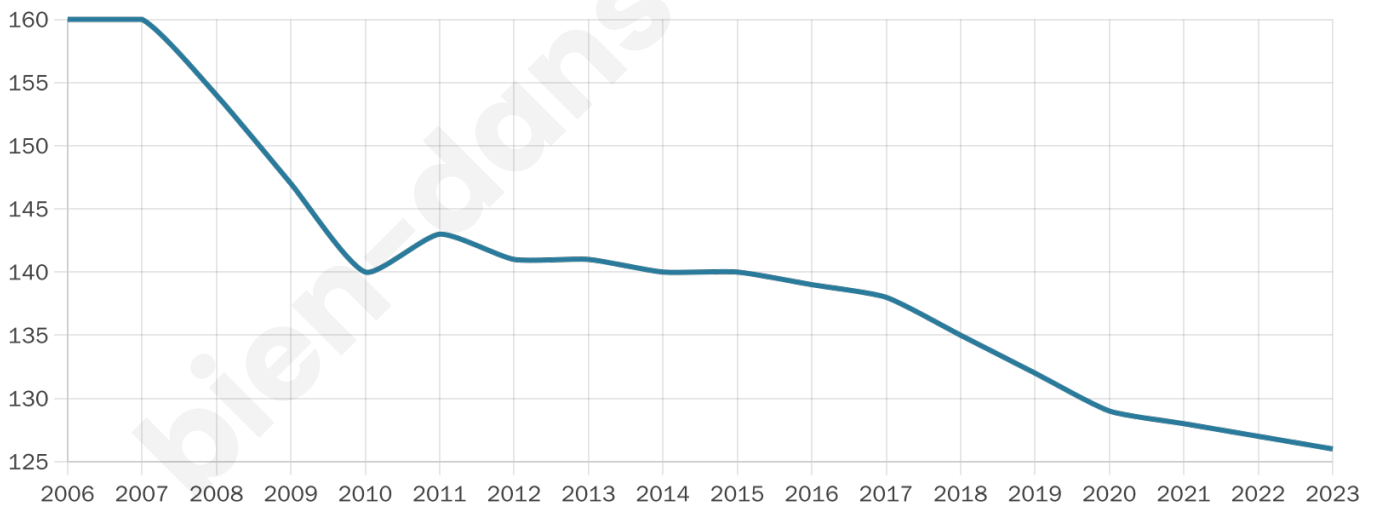

# Statistiques sur la population

Nombre d'habitants

**126**

Age moyen

**50 ans**

Pop active

**45.2%**

Taux chômage

**3.9%**

Pop densité

**6 h/km<sup>2</sup>**

Revenu moyen

**19 040 €/an**

## Evolution du nombre d'habitants

Sources : Institut national de la statistique et des études économiques (insee) selon Les dernières parutions officielles de 2024 portant sur les années 2020, 2021 et 2022.