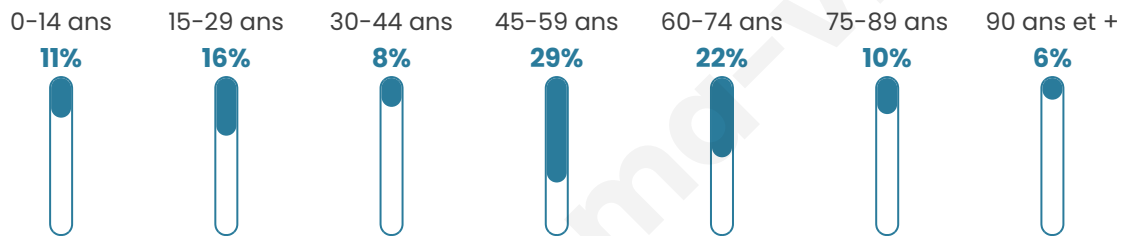

# Statistiques sur la population

Nombre d'habitants

**126**

Age moyen

**50 ans**

Pop active

**45.2%**

Taux chômage

**3.9%**

Pop densité

**6 h/km<sup>2</sup>**

Revenu moyen

**19 040 €/an**

## Evolution du nombre d'habitants

Sources : Institut national de la statistique et des études économiques (insee) selon Les dernières parutions officielles de 2024 portant sur les années 2020, 2021 et 2022.

## Tranche d'âge