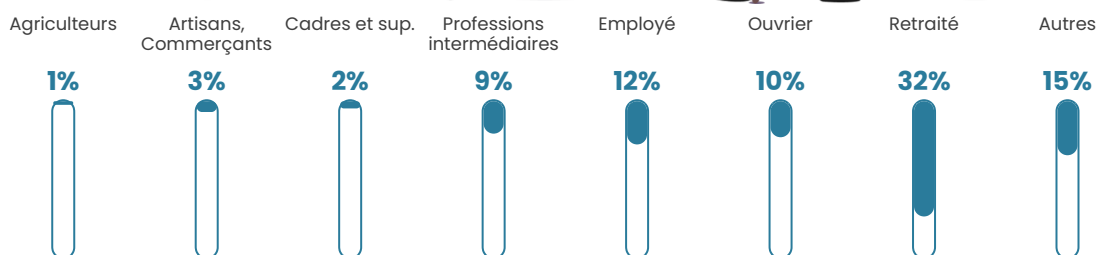

68 h/km²

Revenu moyen

19 620 €/an

Evolution du nombre d'habitants

Sources : Institut national de la statistique et des études économiques (insee) selon Les dernières parutions officielles de 2024 portant sur les années 2020, 2021 et 2022.

Tranche d'âge

Activité professionnelle

Niveau de diplôme

Composition des ménages

Profils électoraux

Premier tour

	Marine LE PEN	40.07 %
	Emmanuel MACRON	21.39 %
	Jean-Luc MÉLENCHON	13.71 %
	Éric ZEMMOUR	5.20 %
	Jean LASSALLE	3.78 %
	Valérie PÉCRESSÉ	3.66 %
	Nicolas DUPONT-AIGNAN	3.07 %
	Yannick JADOT	2.96 %
	Anne HIDALGO	2.48 %
	Nathalie ARTHAUD	1.77 %
	Fabien ROUSSEL	1.06 %
	Philippe POUTOU	0.83 %