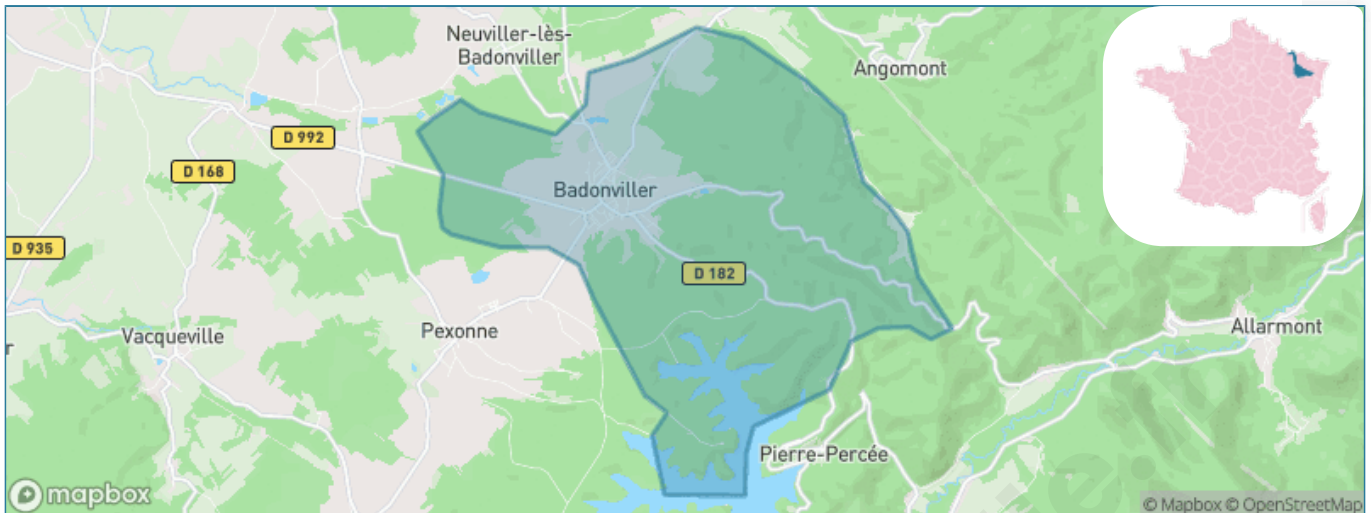

Version web

Ville de Badonviller

Présenté par

BIEN dans
ma **VILLE** 

Sommaire

Situation géographique	3
Statistiques sur la population	4
Evolution du nombre d'habitants	4
Tranche d'âge	5
0-14 ans	5
15-29 ans	5
30-44 ans	5
45-59 ans	5
60-74 ans	5
75-89 ans	5
90 ans et +	5
Activité professionnelle	5
Agriculteurs	5
Artisans, Commerçants	5
Cadres et sup.	5
Professions intermédiaires	5
Employé	5
Ouvrier	5
Retraité	5
Autres	5
Niveau de diplôme	6
Sans diplôme ou CEP	6
Brevet, BEPC, DNB	6
CAP-BEP ou équivalent	6
BAC ou équivalent	6
BAC+2	6
BAC+3 ou +4	6
BAC+5 ou plus	6
Composition des ménages	6
Couple sans enfant	6
Couple avec enfant(s)	6
Famille monoparentale	6
Colocation / Autre	6
Personnes seules	6
Profil électoraux	7
Premier tour	7
Sécurité	8
Evolution du nombre d'infractions	8
Pour comparer	9
Services à la population	10
Commerce	10
Éducation	10
Villes autour de Badonviller	12
Avis sur la ville de Badonviller	13
Moyenne par critère	13
Villes autour de Badonviller	13
Répartition des avis par note	13
Répartition des avis par note	13

Situation géographique

i Informations clés

- **Région** : Grand Est
- **Département** : Meurthe-et-Moselle
- **Code postal** : 54540
- **Superficie** : 22 km²

Statistiques sur la population

Nombre d'habitants