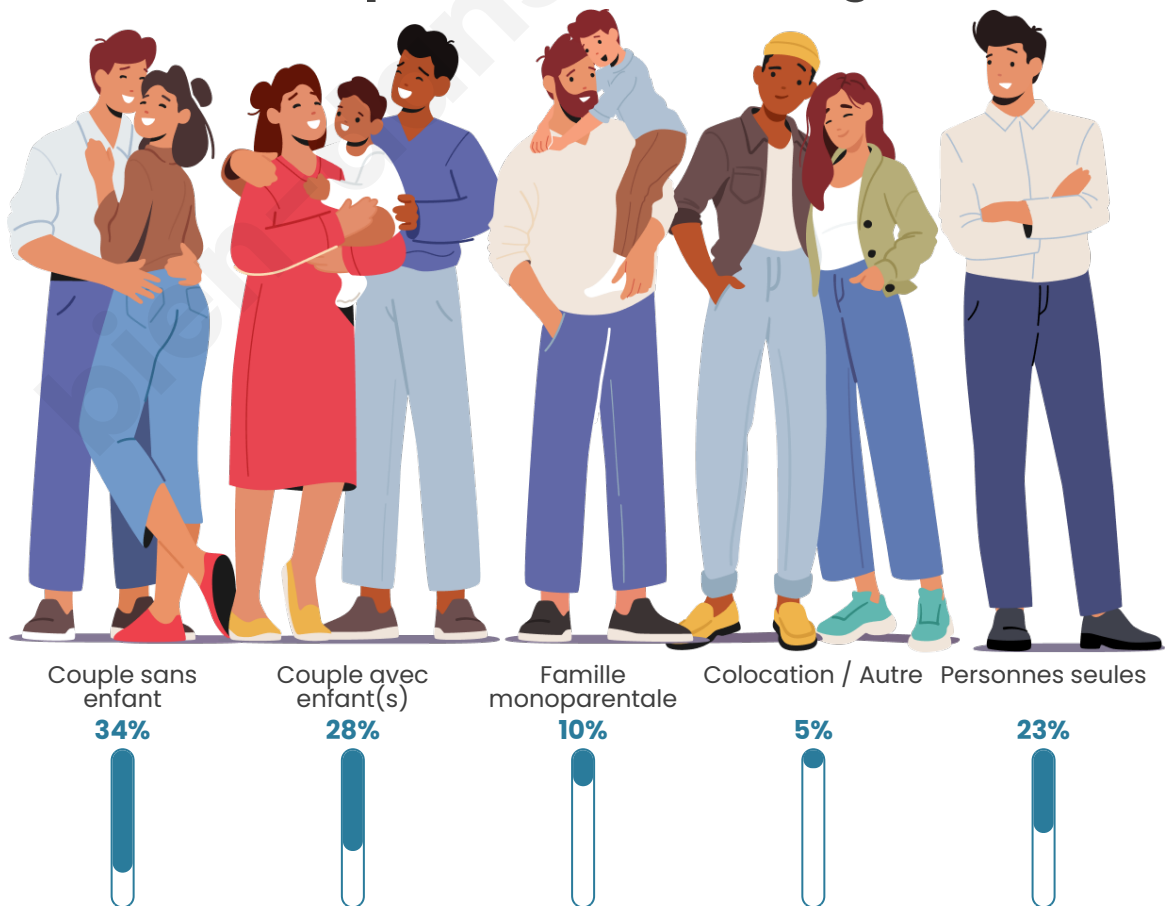

Tranche d'âge

Activité professionnelle

Niveau de diplôme

Composition des ménages

Profils électoraux

Premier tour

	Marine LE PEN	40.07 %
	Emmanuel MACRON	21.39 %
	Jean-Luc MÉLENCHON	13.71 %
	Éric ZEMMOUR	5.20 %
	Jean LASSALLE	3.78 %
	Valérie PÉCRESSÉ	3.66 %
	Nicolas DUPONT-AIGNAN	3.07 %
	Yannick JADOT	2.96 %
	Anne HIDALGO	2.48 %
	Nathalie ARTHAUD	1.77 %
	Fabien ROUSSEL	1.06 %
	Philippe POUTOU	0.83 %