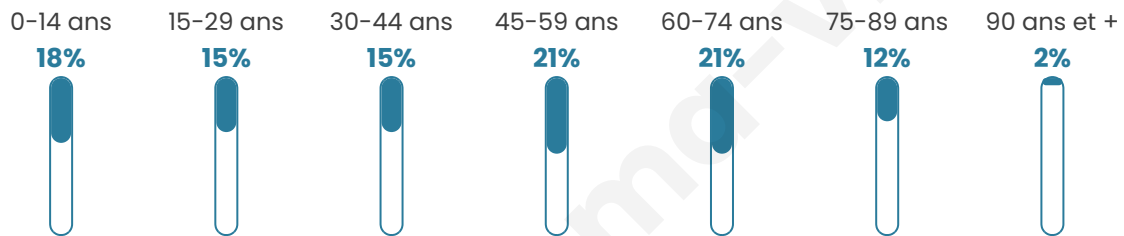

1 497

Age moyen

45 ans

Pop active

40.4%

Taux chômage

12.8%

Pop densité

68 h/km²

Revenu moyen

19 620 €/an

Evolution du nombre d'habitants

Sources : Institut national de la statistique et des études économiques (insee) selon Les dernières parutions officielles de 2024 portant sur les années 2020, 2021 et 2022.

Tranche d'âge

Activité professionnelle

Niveau de diplôme

Composition des ménages

Profils électoraux

Premier tour

	Marine LE PEN	40.07 %
	Emmanuel MACRON	21.39 %
	Jean-Luc MÉLENCHON	13.71 %
	Éric ZEMMOUR	5.20 %
	Jean LASSALLE	3.78 %
	Valérie PÉCRESSÉ	3.66 %
	Nicolas DUPONT-AIGNAN	3.07 %
	Yannick JADOT	2.96 %
	Anne HIDALGO	2.48 %
	Nathalie ARTHAUD	1.77 %
	Fabien ROUSSEL	1.06 %
	Philippe POUTOU	0.83 %

1 158 inscrits

Participation : 74.35%

Votes blancs : 0.93%

Votes nuls : 0.81%

Second tour

	Emmanuel MACRON	38,53 %
	Marine LE PEN	61,47 %

1 158 inscrits

Participation : 73.49%