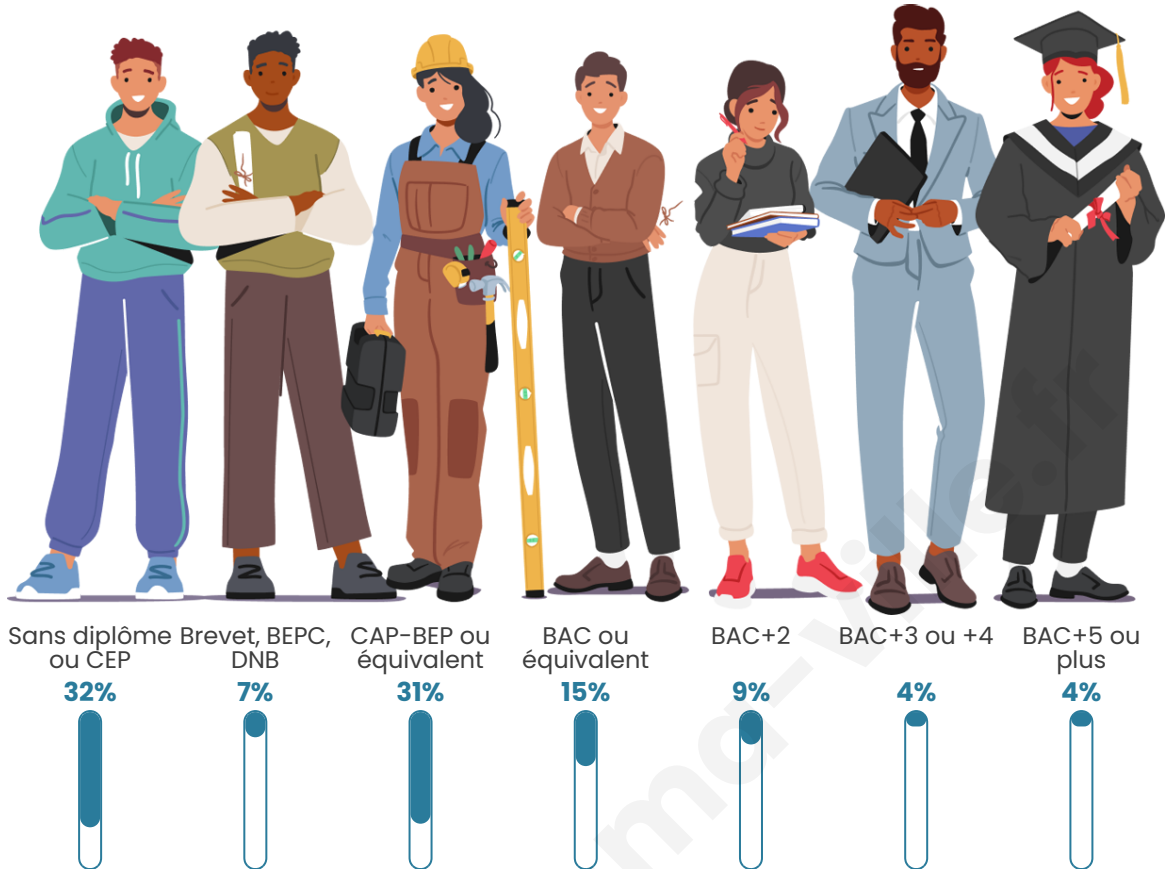

1 497

Age moyen

45 ans

Pop active

40.4%

Taux chômage

12.8%

Pop densité

Tranche d'âge

Activité professionnelle

Niveau de diplôme

Composition des ménages

Profils électoraux

Premier tour

	Marine LE PEN	40.07 %
	Emmanuel MACRON	21.39 %
	Jean-Luc MÉLENCHON	13.71 %
	Éric ZEMMOUR	5.20 %
	Jean LASSALLE	3.78 %
	Valérie PÉCRESSÉ	3.66 %
	Nicolas DUPONT-AIGNAN	3.07 %
	Yannick JADOT	2.96 %
	Anne HIDALGO	2.48 %
	Nathalie ARTHAUD	1.77 %
	Fabien ROUSSEL	1.06 %
	Philippe POUTOU	0.83 %