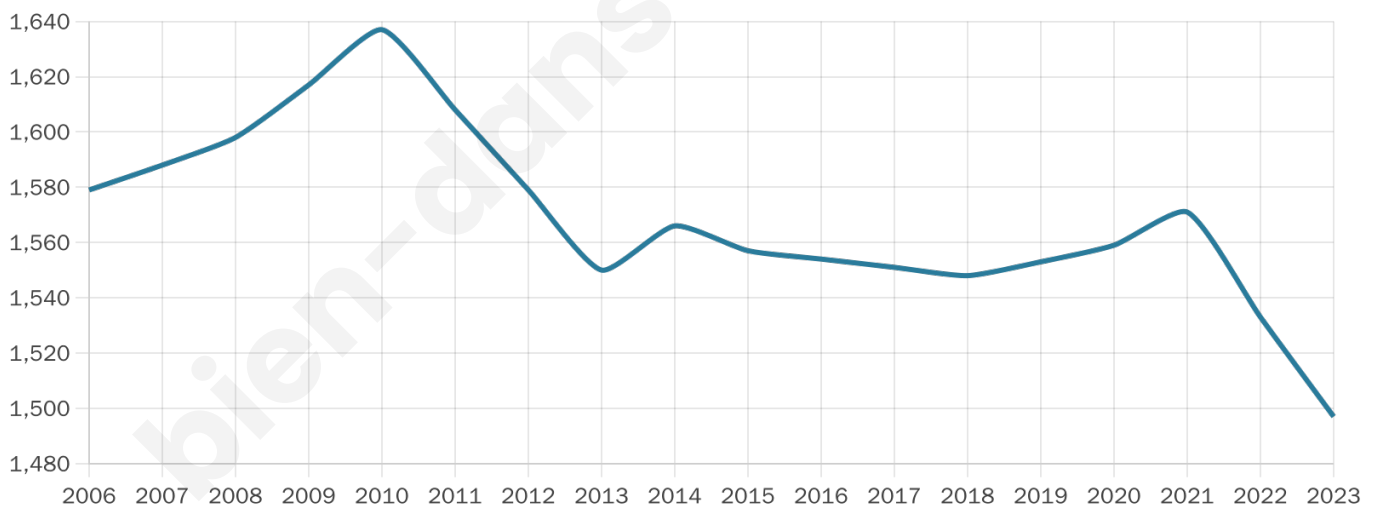

1 497

Age moyen

45 ans

Pop active

40.4%

Taux chômage

12.8%

Pop densité

68 h/km²

Revenu moyen

19 620 €/an

Evolution du nombre d'habitants

Sources : Institut national de la statistique et des études économiques (insee) selon Les dernières parutions officielles de 2024 portant sur les années 2020, 2021 et 2022.