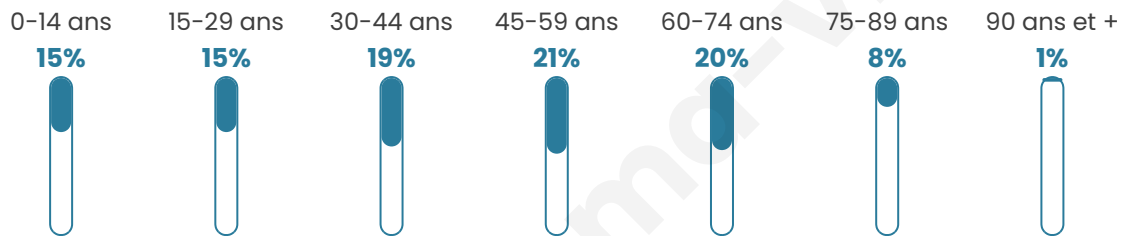

# Statistiques sur la population

Nombre d'habitants

**808**

Age moyen

**44 ans**

Pop active

**46.3%**

Taux chômage

**7.7%**

Pop densité

**269 h/km<sup>2</sup>**

Revenu moyen

**24 400 €/an**

## Evolution du nombre d'habitants

Sources : Institut national de la statistique et des études économiques (insee) selon Les dernières parutions officielles de 2024 portant sur les années 2020, 2021 et 2022.

## Tranche d'âge