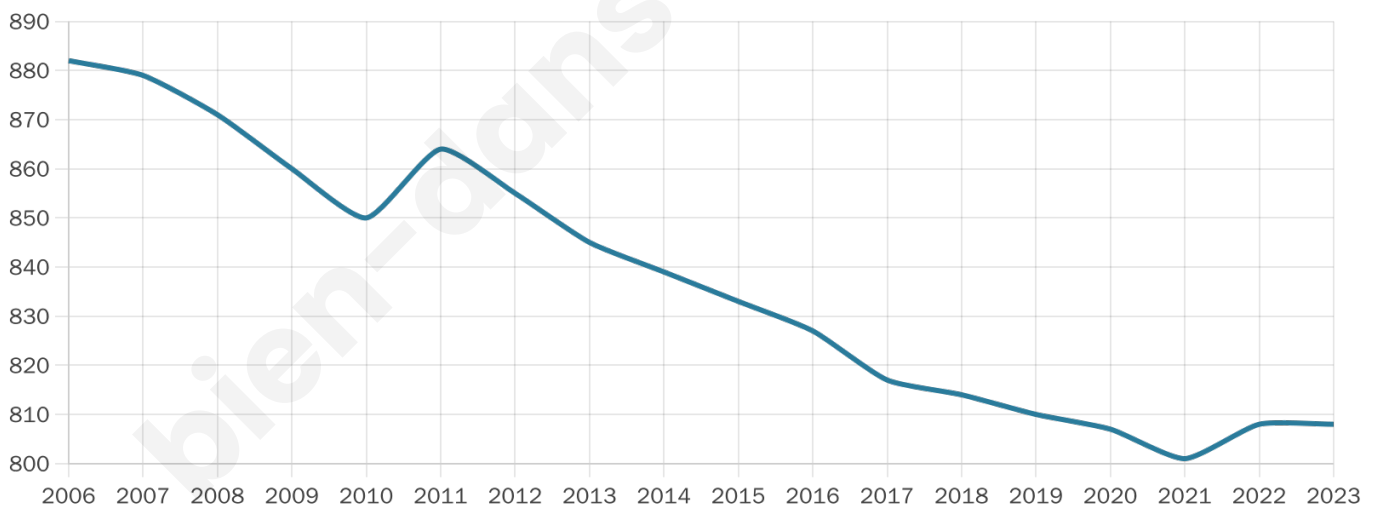

# Statistiques sur la population

Nombre d'habitants

**808**

Age moyen

**44 ans**

Pop active

**46.3%**

Taux chômage

**7.7%**

Pop densité

**269 h/km<sup>2</sup>**

Revenu moyen

**24 400 €/an**

## Evolution du nombre d'habitants

Sources : Institut national de la statistique et des études économiques (insee) selon Les dernières parutions officielles de 2024 portant sur les années 2020, 2021 et 2022.