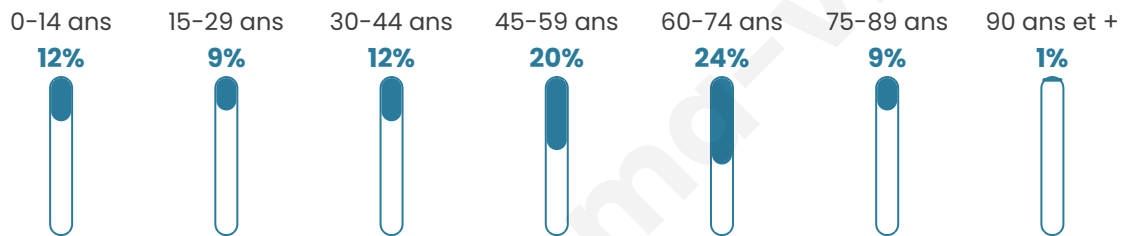

# Statistiques sur la population

Nombre d'habitants

**5 086**

Age moyen

**48 ans**

Pop active

**34.9%**

Taux chômage

**6.4%**

Pop densité

**221 h/km<sup>2</sup>**

Revenu moyen

**28 080 €/an**

## Evolution du nombre d'habitants

Sources : Institut national de la statistique et des études économiques (insee) selon Les dernières parutions officielles de 2024 portant sur les années 2020, 2021 et 2022.

## Tranche d'âge