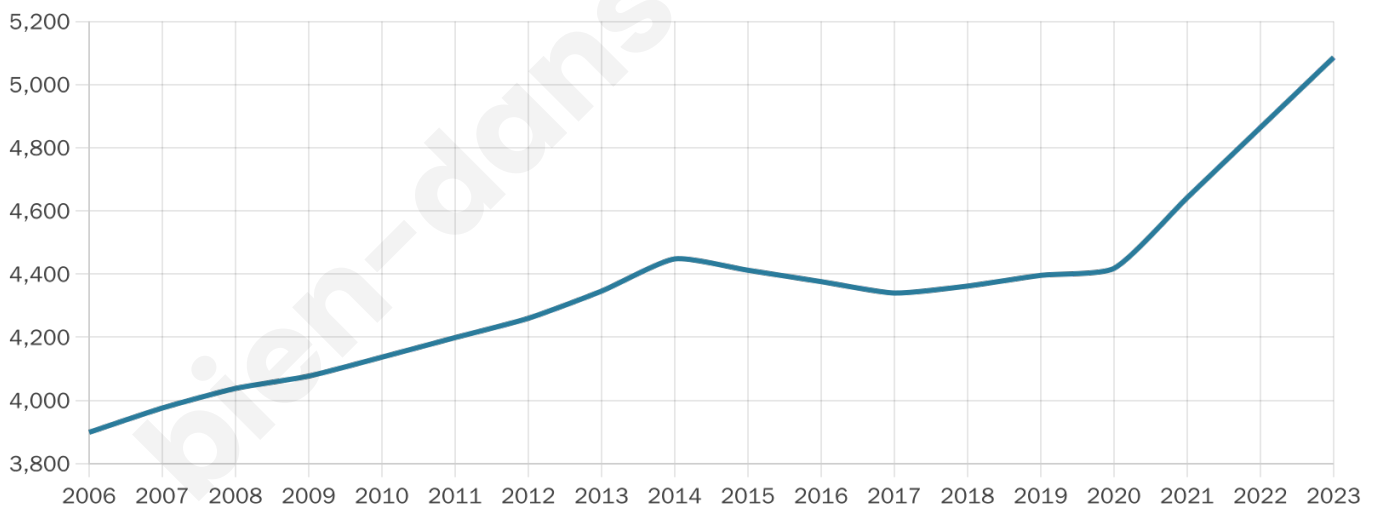

# Statistiques sur la population

Nombre d'habitants

**5 086**

Age moyen

**48 ans**

Pop active

**34.9%**

Taux chômage

**6.4%**

Pop densité

**221 h/km<sup>2</sup>**

Revenu moyen

**28 080 €/an**

## Evolution du nombre d'habitants

Sources : Institut national de la statistique et des études économiques (insee) selon Les dernières parutions officielles de 2024 portant sur les années 2020, 2021 et 2022.