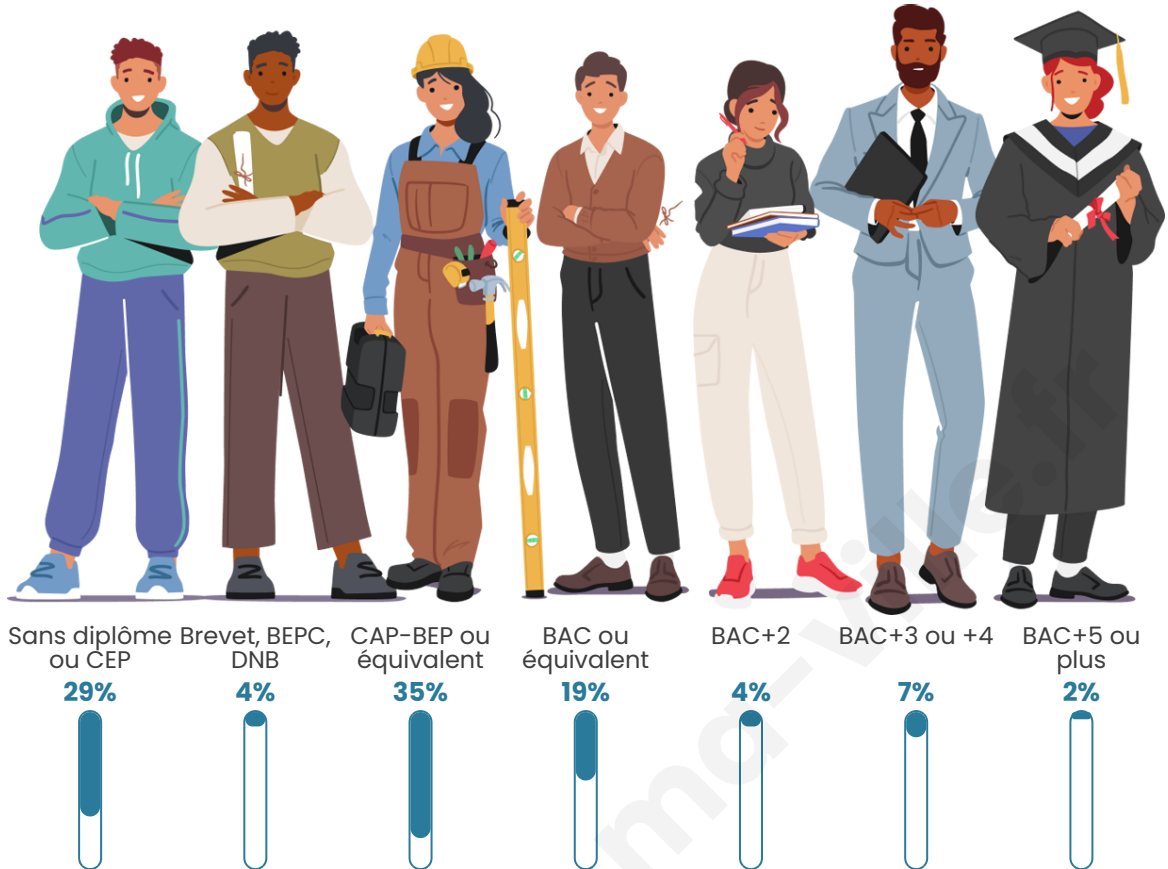

421

Age moyen

53 ans

Pop active

34%

Taux chômage

6%

Pop densité

Tranche d'âge

Activité professionnelle

Niveau de diplôme

Composition des ménages

Profils électoraux

Premier tour

	Emmanuel MACRON	26.12 %
	Marine LE PEN	25.31 %
	Jean-Luc MÉLENCHON	19.18 %
	Valérie PÉCRESSÉ	8.16 %
	Jean LASSALLE	6.53 %
	Éric ZEMMOUR	4.49 %
	Yannick JADOT	2.86 %
	Anne HIDALGO	2.45 %
	Fabien ROUSSEL	2.04 %
	Philippe POUTOU	1.63 %
	Nicolas DUPONT-AIGNAN	1.22 %
	Nathalie ARTHAUD	0.00 %