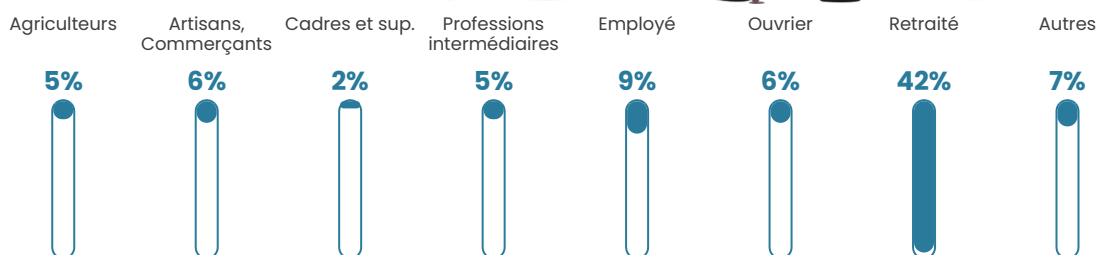

23 h/km²

Revenu moyen

18 620 €/an

Evolution du nombre d'habitants

Sources : Institut national de la statistique et des études économiques (insee) selon Les dernières parutions officielles de 2024 portant sur les années 2020, 2021 et 2022.

Tranche d'âge

Activité professionnelle

Niveau de diplôme

Composition des ménages

Profils électoraux

Premier tour

	Emmanuel MACRON	26.12 %
	Marine LE PEN	25.31 %
	Jean-Luc MÉLENCHON	19.18 %
	Valérie PÉCRESSÉ	8.16 %
	Jean LASSALLE	6.53 %
	Éric ZEMMOUR	4.49 %
	Yannick JADOT	2.86 %
	Anne HIDALGO	2.45 %
	Fabien ROUSSEL	2.04 %
	Philippe POUTOU	1.63 %
	Nicolas DUPONT-AIGNAN	1.22 %
	Nathalie ARTHAUD	0.00 %