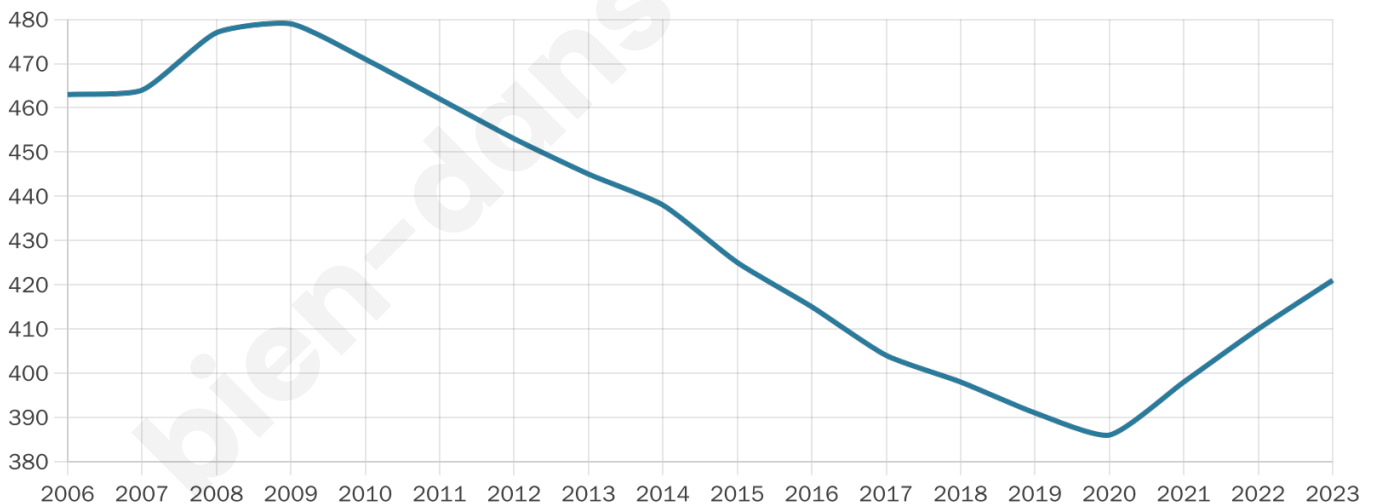

421

Age moyen

53 ans

Pop active

34%

Taux chômage

6%

Pop densité

23 h/km²

Revenu moyen

18 620 €/an

Evolution du nombre d'habitants

Sources : Institut national de la statistique et des études économiques (insee) selon Les dernières parutions officielles de 2024 portant sur les années 2020, 2021 et 2022.