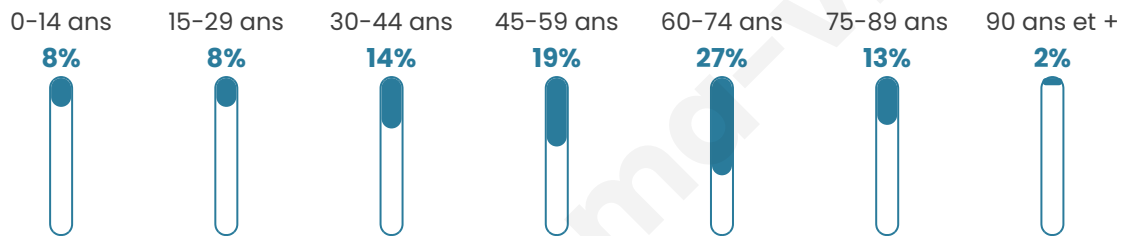

421

Age moyen

53 ans

Pop active

34%

Taux chômage

6%

Pop densité

23 h/km²

Revenu moyen

18 620 €/an

Evolution du nombre d'habitants

Sources : Institut national de la statistique et des études économiques (insee) selon Les dernières parutions officielles de 2024 portant sur les années 2020, 2021 et 2022.

Tranche d'âge

Activité professionnelle

Niveau de diplôme

Composition des ménages

Profils électoraux

Premier tour

	Emmanuel MACRON	26.12 %
	Marine LE PEN	25.31 %
	Jean-Luc MÉLENCHON	19.18 %
	Valérie PÉCRESSÉ	8.16 %
	Jean LASSALLE	6.53 %
	Éric ZEMMOUR	4.49 %
	Yannick JADOT	2.86 %
	Anne HIDALGO	2.45 %
	Fabien ROUSSEL	2.04 %
	Philippe POUTOU	1.63 %
	Nicolas DUPONT-AIGNAN	1.22 %
	Nathalie ARTHAUD	0.00 %