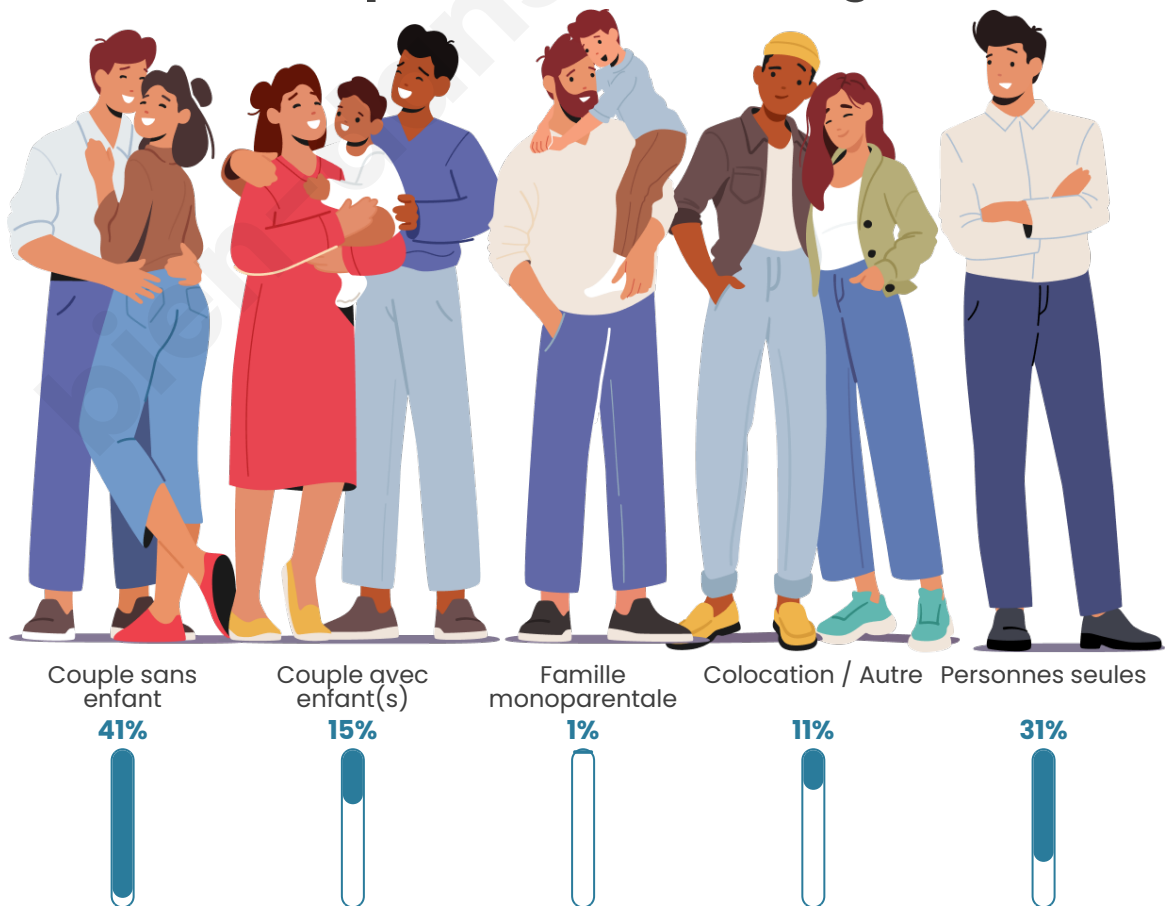

Tranche d'âge

Activité professionnelle

Niveau de diplôme

Composition des ménages

Profils électoraux

Premier tour

	Emmanuel MACRON	26.12 %
	Marine LE PEN	25.31 %
	Jean-Luc MÉLENCHON	19.18 %
	Valérie PÉCRESSÉ	8.16 %
	Jean LASSALLE	6.53 %
	Éric ZEMMOUR	4.49 %
	Yannick JADOT	2.86 %
	Anne HIDALGO	2.45 %
	Fabien ROUSSEL	2.04 %
	Philippe POUTOU	1.63 %
	Nicolas DUPONT-AIGNAN	1.22 %
	Nathalie ARTHAUD	0.00 %