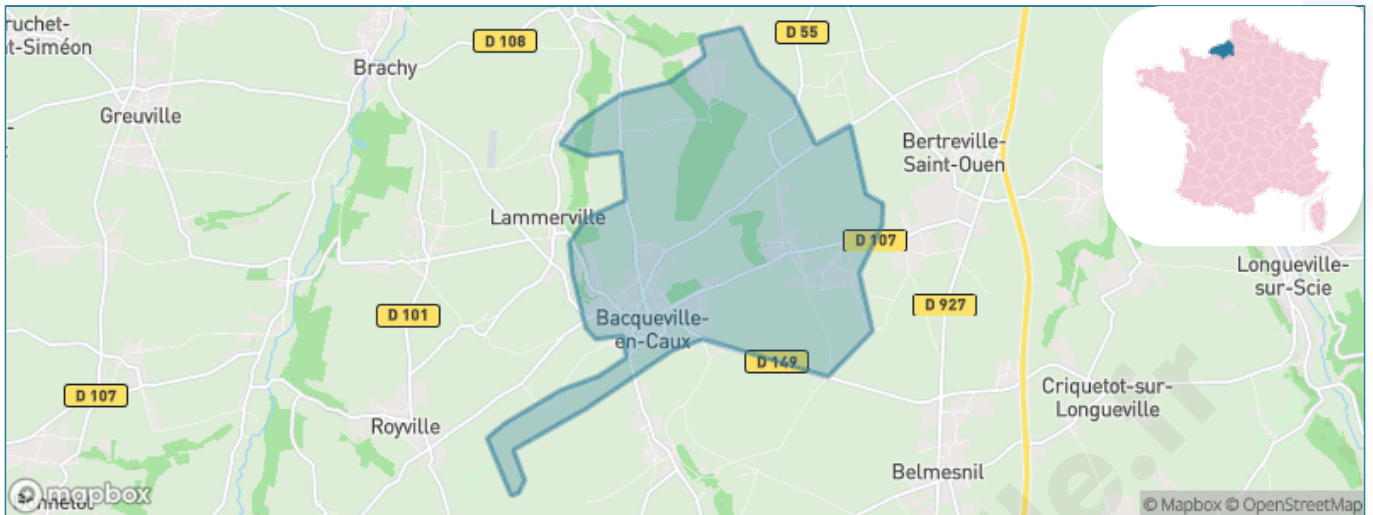

Version web

Ville de Bacqueville-en-Caux

Présenté par

BIEN dans ma **VILLE** 

Sommaire

Situation géographique	3
Statistiques sur la population	4
Evolution du nombre d'habitants	4
Tranche d'âge	5
0-14 ans	5
15-29 ans	5
30-44 ans	5
45-59 ans	5
60-74 ans	5
75-89 ans	5
90 ans et +	5
Activité professionnelle	5
Agriculteurs	5
Artisans, Commerçants	5
Cadres et sup.	5
Professions intermédiaires	5
Employé	5
Ouvrier	5
Retraité	5
Autres	5
Niveau de diplôme	6
Sans diplôme ou CEP	6
Brevet, BEPC, DNB	6
CAP-BEP ou équivalent	6
BAC ou équivalent	6
BAC+2	6
BAC+3 ou +4	6
BAC+5 ou plus	6
Composition des ménages	6
Couple sans enfant	6
Couple avec enfant(s)	6
Famille monoparentale	6
Colocation / Autre	6
Personnes seules	6
Profils électoraux	7
Premier tour	7
Sécurité	8
Evolution du nombre d'infractions	8
Pour comparer	9
Services à la population	10
Commerce	10
Éducation	10
Villes autour de Bacqueville-en-Caux	11

Situation géographique

i Informations clés

- **Région** : Normandie
- **Département** : Seine-Maritime
- **Code postal** : 76730
- **Superficie** : 12 km²

Statistiques sur la population

Nombre d'habitants