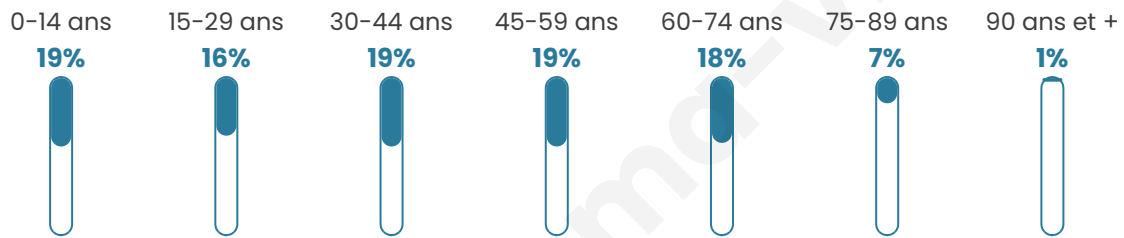

1 914

Age moyen

41 ans

Pop active

43.6%

Taux chômage

7.6%

Pop densité

160 h/km²

Revenu moyen

21 160 €/an

Evolution du nombre d'habitants

Sources : Institut national de la statistique et des études économiques (insee) selon Les dernières parutions officielles de 2024 portant sur les années 2020, 2021 et 2022.

Tranche d'âge

Activité professionnelle

Niveau de diplôme

Composition des ménages

Profils électoraux

Premier tour

	Marine LE PEN	36.49 %
	Emmanuel MACRON	28.99 %
	Jean-Luc MÉLENCHON	13.21 %
	Valérie PÉCRESSE	4.54 %
	Éric ZEMMOUR	4.44 %
	Nicolas DUPONT-AIGNAN	3.45 %
	Jean LASSALLE	2.17 %
	Yannick JADOT	2.17 %
	Anne HIDALGO	1.58 %
	Fabien ROUSSEL	1.28 %
	Philippe POUTOU	0.89 %
	Nathalie ARTHAUD	0.79 %

1 404 inscrits

Participation : 73.08%

Votes blancs : 0.78%

Votes nuls : 0.39%

Second tour

	Emmanuel MACRON	46,44 %
	Marine LE PEN	53,56 %

1 404 inscrits

Participation : 73.86%