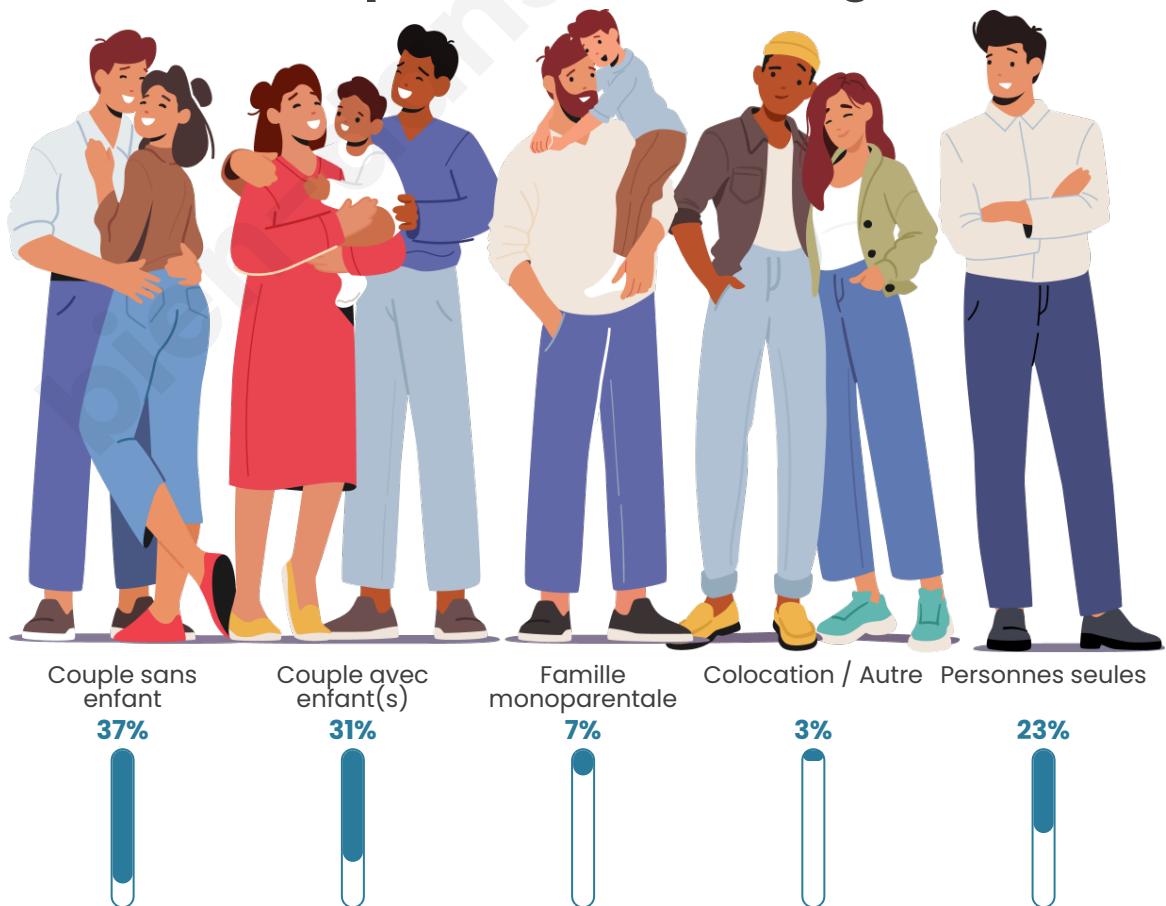

Tranche d'âge

Activité professionnelle

Niveau de diplôme

Composition des ménages

Profils électoraux

Premier tour

	Marine LE PEN	36.49 %
	Emmanuel MACRON	28.99 %
	Jean-Luc MÉLENCHON	13.21 %
	Valérie PÉCRESSE	4.54 %
	Éric ZEMMOUR	4.44 %
	Nicolas DUPONT-AIGNAN	3.45 %
	Jean LASSALLE	2.17 %
	Yannick JADOT	2.17 %
	Anne HIDALGO	1.58 %
	Fabien ROUSSEL	1.28 %
	Philippe POUTOU	0.89 %
	Nathalie ARTHAUD	0.79 %