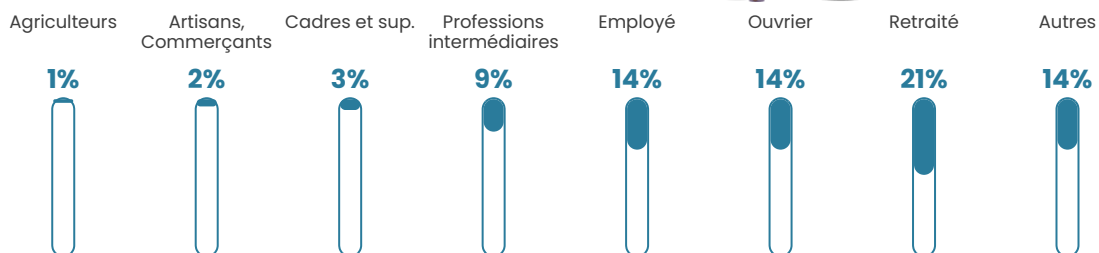

160 h/km²

Revenu moyen

21 160 €/an

Evolution du nombre d'habitants

Sources : Institut national de la statistique et des études économiques (insee) selon Les dernières parutions officielles de 2024 portant sur les années 2020, 2021 et 2022.

Tranche d'âge

Activité professionnelle

Niveau de diplôme

Composition des ménages

Profils électoraux

Premier tour

	Marine LE PEN	36.49 %
	Emmanuel MACRON	28.99 %
	Jean-Luc MÉLENCHON	13.21 %
	Valérie PÉCRESSE	4.54 %
	Éric ZEMMOUR	4.44 %
	Nicolas DUPONT-AIGNAN	3.45 %
	Jean LASSALLE	2.17 %
	Yannick JADOT	2.17 %
	Anne HIDALGO	1.58 %
	Fabien ROUSSEL	1.28 %
	Philippe POUTOU	0.89 %
	Nathalie ARTHAUD	0.79 %