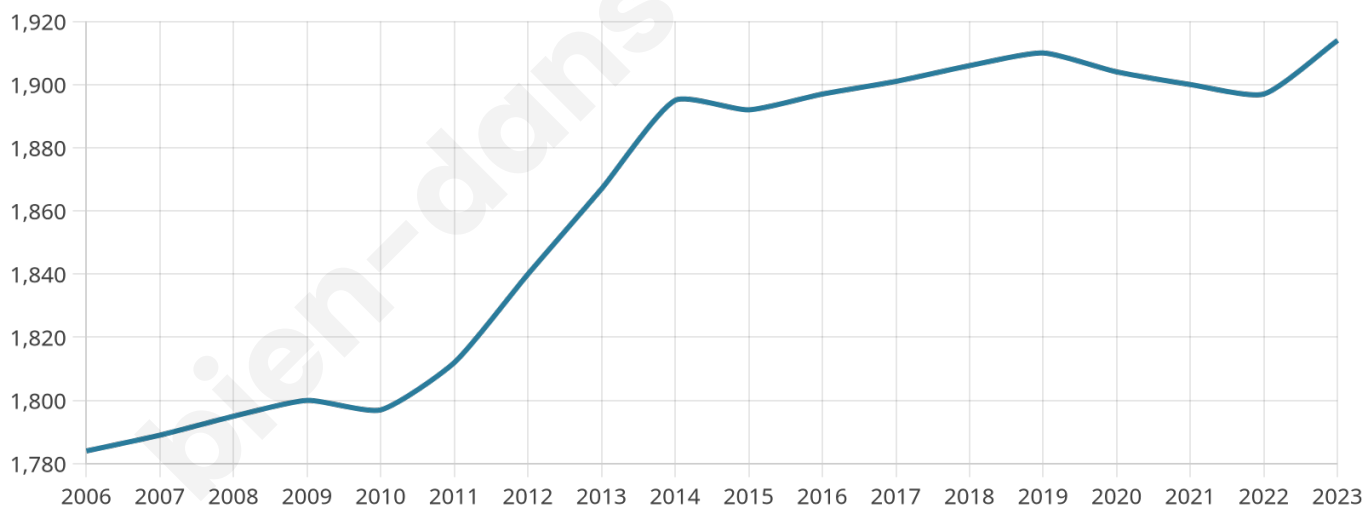

1 914

Age moyen

41 ans

Pop active

43.6%

Taux chômage

7.6%

Pop densité

160 h/km²

Revenu moyen

21 160 €/an

Evolution du nombre d'habitants

Sources : Institut national de la statistique et des études économiques (insee) selon Les dernières parutions officielles de 2024 portant sur les années 2020, 2021 et 2022.