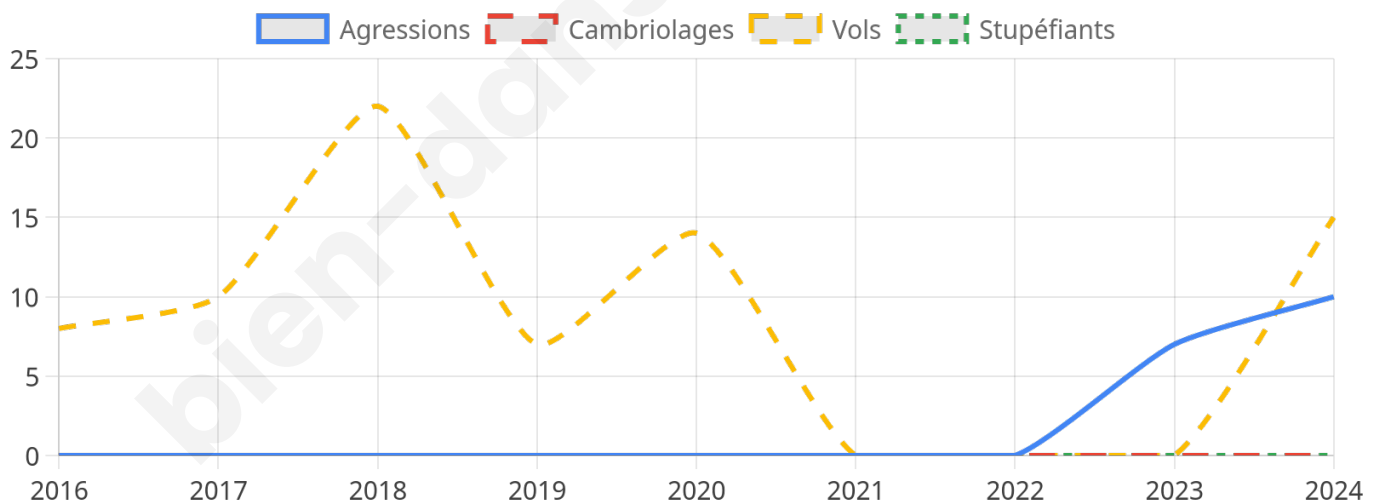

1 404 inscrits

Participation : 73.08%

Votes blancs : 0.78%

Votes nuls : 0.39%

Second tour

	Emmanuel MACRON	46,44 %
	Marine LE PEN	53,56 %

1 404 inscrits

Participation : 73.86%

Votes blancs : 4.73%

Votes nuls : 1.83%

Sécurité

Agressions physiques / sexuelles

10

Cambriolages

0

Vols / dégradations

15

Stupéfiants

0

Evolution du nombre d'infractions

Pour comparer

(en proportion du nombre d'habitants)

Sources : Bases statistiques communale, départementale et régionale de la délinquance enregistrée par la police et la gendarmerie nationales selon les dernières parutions officielles de 2025 portant sur l'année 2024 ([data.gouv](https://data.gouv.fr)).