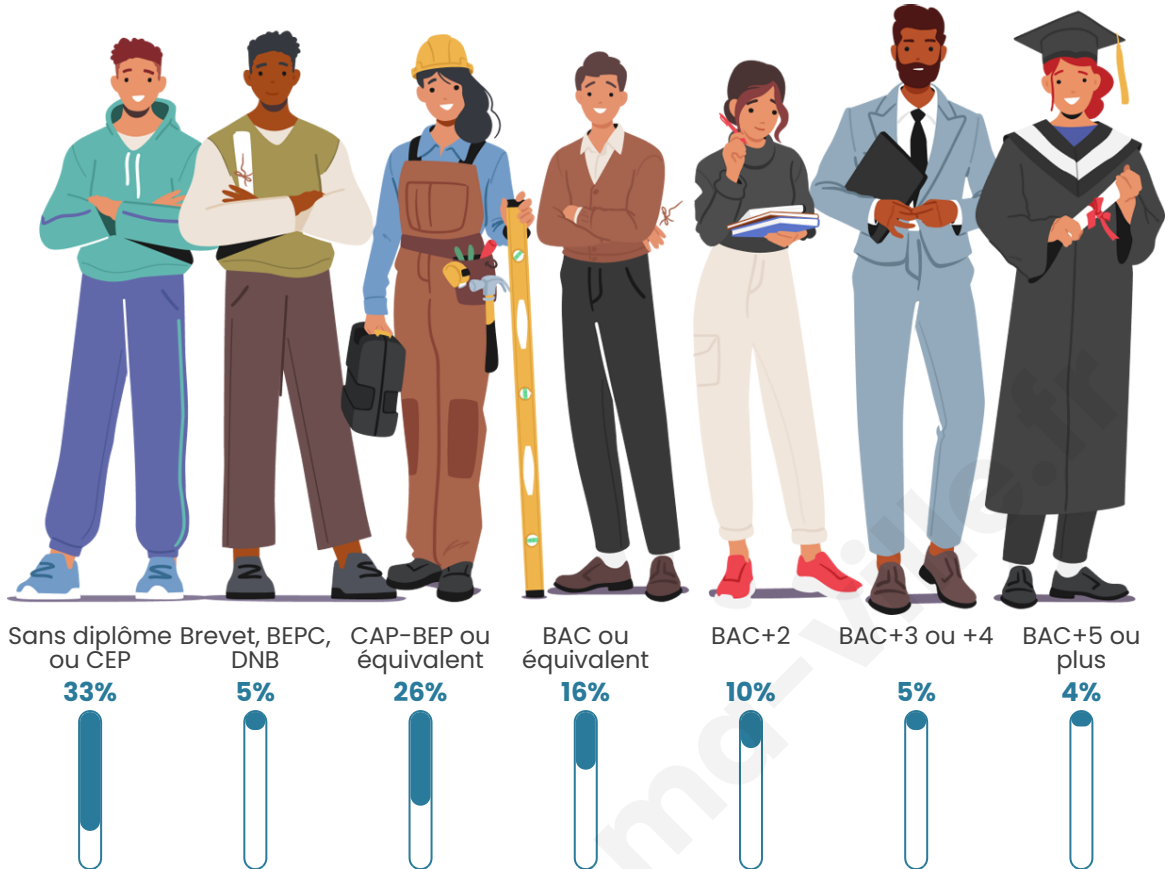

1 914

Age moyen

41 ans

Pop active

43.6%

Taux chômage

7.6%

Pop densité

Tranche d'âge

Activité professionnelle

Niveau de diplôme

Composition des ménages

Profils électoraux

Premier tour

	Marine LE PEN	36.49 %
	Emmanuel MACRON	28.99 %
	Jean-Luc MÉLENCHON	13.21 %
	Valérie PÉCRESSE	4.54 %
	Éric ZEMMOUR	4.44 %
	Nicolas DUPONT-AIGNAN	3.45 %
	Jean LASSALLE	2.17 %
	Yannick JADOT	2.17 %
	Anne HIDALGO	1.58 %
	Fabien ROUSSEL	1.28 %
	Philippe POUTOU	0.89 %
	Nathalie ARTHAUD	0.79 %