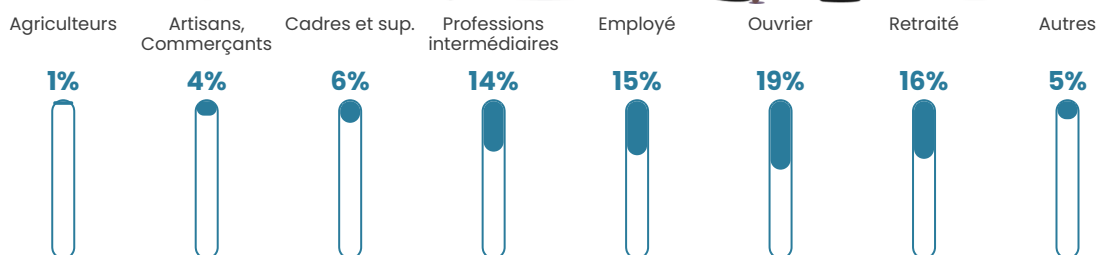

37 ans

Pop active

52%

Taux chômage

7.5%

Pop densité

56 h/km²

Revenu moyen

22 740 €/an

Evolution du nombre d'habitants

Sources : Institut national de la statistique et des études économiques (insee) selon Les dernières parutions officielles de 2024 portant sur les années 2020, 2021 et 2022.

Tranche d'âge

Activité professionnelle

Niveau de diplôme

Composition des ménages

Profils électoraux

Premier tour

	Marine LE PEN	37.65 %
	Emmanuel MACRON	18.21 %
	Jean-Luc MÉLENCHON	14.81 %
	Éric ZEMMOUR	9.26 %
	Valérie PÉCRESSE	5.56 %
	Yannick JADOT	3.40 %
	Fabien ROUSSEL	2.78 %
	Nicolas DUPONT-AIGNAN	2.47 %
	Nathalie ARTHAUD	1.54 %
	Jean LASSALLE	1.54 %
	Anne HIDALGO	1.54 %
	Philippe POUTOU	1.23 %