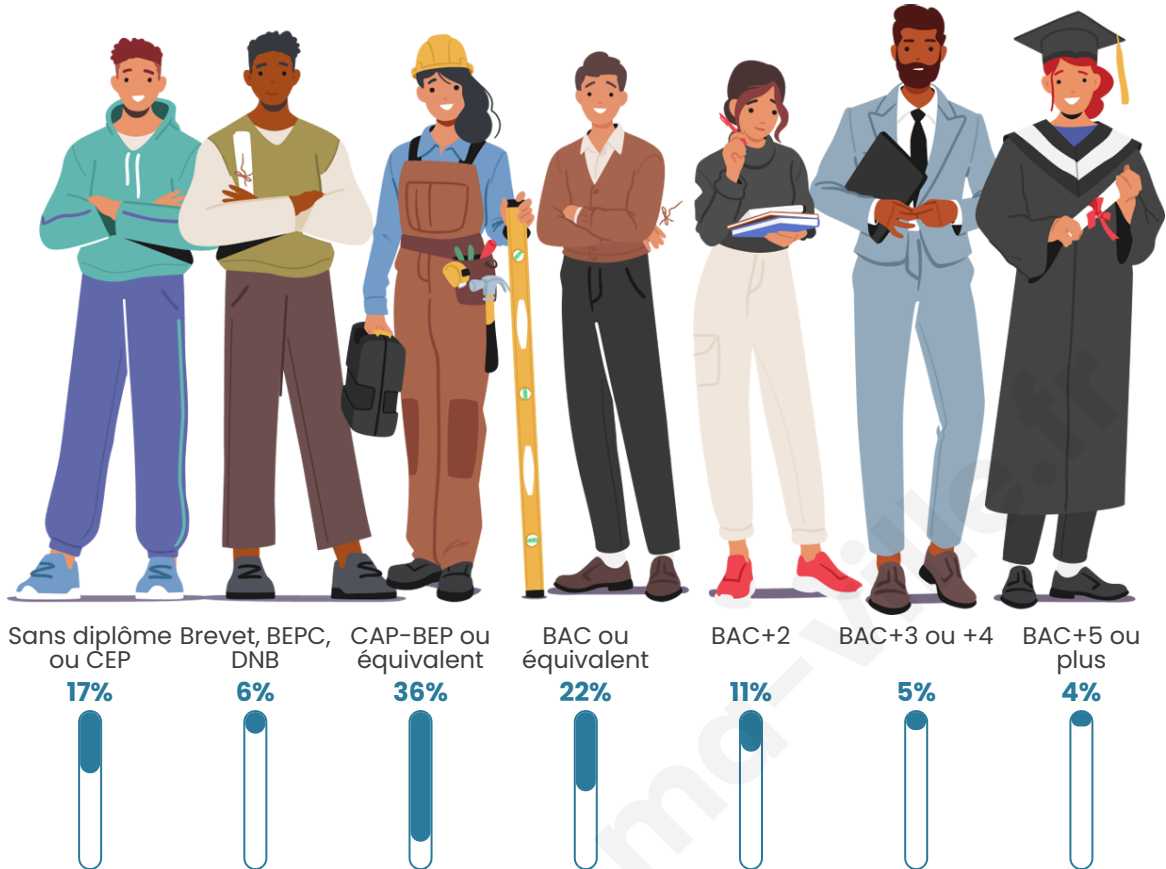

Tranche d'âge

Activité professionnelle

Niveau de diplôme

Composition des ménages

Profils électoraux

Premier tour

	Marine LE PEN	37.65 %
	Emmanuel MACRON	18.21 %
	Jean-Luc MÉLENCHON	14.81 %
	Éric ZEMMOUR	9.26 %
	Valérie PÉCRESSE	5.56 %
	Yannick JADOT	3.40 %
	Fabien ROUSSEL	2.78 %
	Nicolas DUPONT-AIGNAN	2.47 %
	Nathalie ARTHAUD	1.54 %
	Jean LASSALLE	1.54 %
	Anne HIDALGO	1.54 %
	Philippe POUTOU	1.23 %