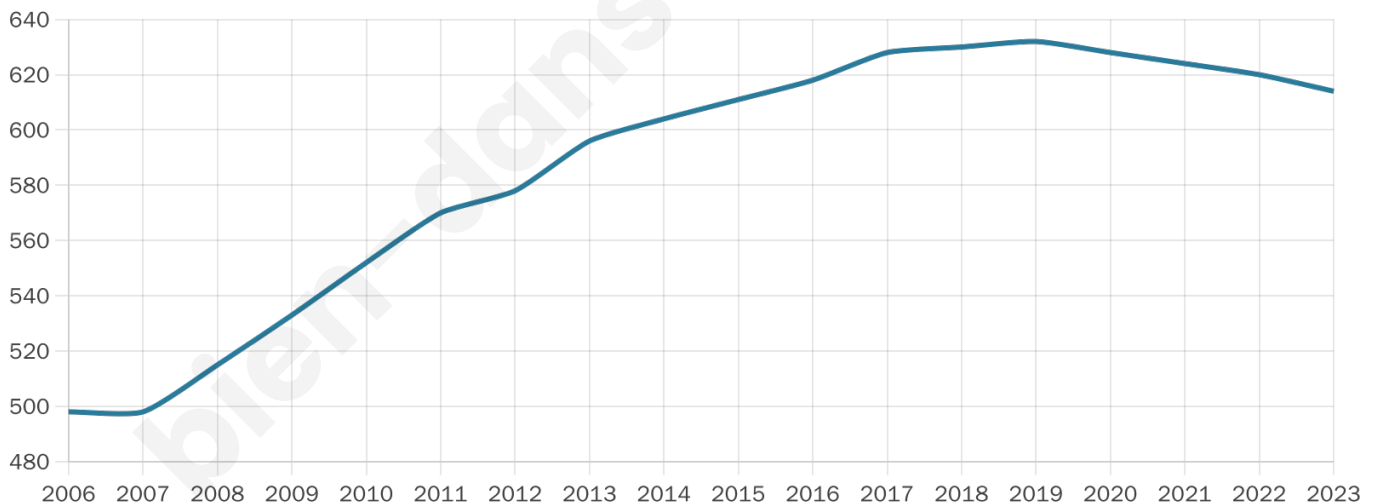

37 ans

Pop active

52%

Taux chômage

7.5%

Pop densité

56 h/km²

Revenu moyen

22 740 €/an

Evolution du nombre d'habitants

Sources : Institut national de la statistique et des études économiques (insee) selon Les dernières parutions officielles de 2024 portant sur les années 2020, 2021 et 2022.