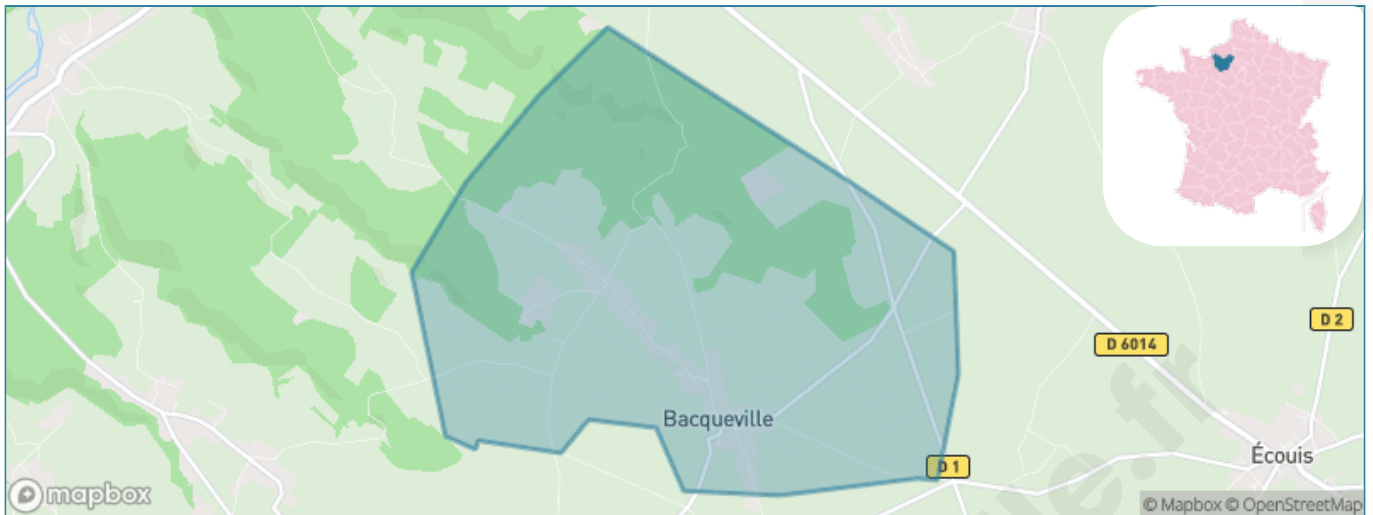

Version web

Ville de Bacqueville

Présenté par

BIEN dans
ma **VILLE** 

Sommaire

Situation géographique	3
Statistiques sur la population	4
Evolution du nombre d'habitants	4
Tranche d'âge	5
0-14 ans	5
15-29 ans	5
30-44 ans	5
45-59 ans	5
60-74 ans	5
75-89 ans	5
90 ans et +	5
Activité professionnelle	5
Agriculteurs	5
Artisans, Commerçants	5
Cadres et sup.	5
Professions intermédiaires	5
Employé	5
Ouvrier	5
Retraité	5
Autres	5
Niveau de diplôme	6
Sans diplôme ou CEP	6
Brevet, BEPC, DNB	6
CAP-BEP ou équivalent	6
BAC ou équivalent	6
BAC+2	6
BAC+3 ou +4	6
BAC+5 ou plus	6
Composition des ménages	6
Couple sans enfant	6
Couple avec enfant(s)	6
Famille monoparentale	6
Colocation / Autre	6
Personnes seules	6
Profil électoraux	7
Premier tour	7
Sécurité	8
Evolution du nombre d'infractions	8
Pour comparer	9
Services à la population	10
Commerce	10
Éducation	10
Villes autour de Bacqueville	12
Avis sur la ville de Bacqueville	13
Moyenne par critère	13
Villes autour de Bacqueville	13
Répartition des avis par note	13
Répartition des avis par note	13

Situation géographique

i Informations clés

- **Région** : Normandie
- **Département** : Eure
- **Code postal** : 27440
- **Superficie** : 11 km²

Statistiques sur la population

Nombre d'habitants

614

Age moyen