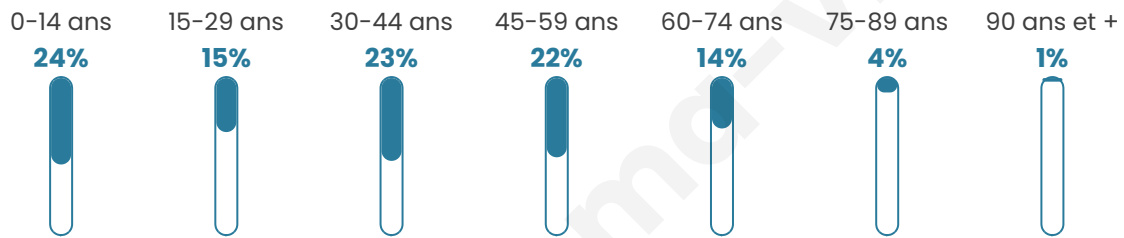

37 ans

Pop active

52%

Taux chômage

7.5%

Pop densité

56 h/km²

Revenu moyen

Tranche d'âge

Activité professionnelle

Niveau de diplôme

Composition des ménages

Profils électoraux

Premier tour

	Marine LE PEN	37.65 %
	Emmanuel MACRON	18.21 %
	Jean-Luc MÉLENCHON	14.81 %
	Éric ZEMMOUR	9.26 %
	Valérie PÉCRESSE	5.56 %
	Yannick JADOT	3.40 %
	Fabien ROUSSEL	2.78 %
	Nicolas DUPONT-AIGNAN	2.47 %
	Nathalie ARTHAUD	1.54 %
	Jean LASSALLE	1.54 %
	Anne HIDALGO	1.54 %
	Philippe POUTOU	1.23 %