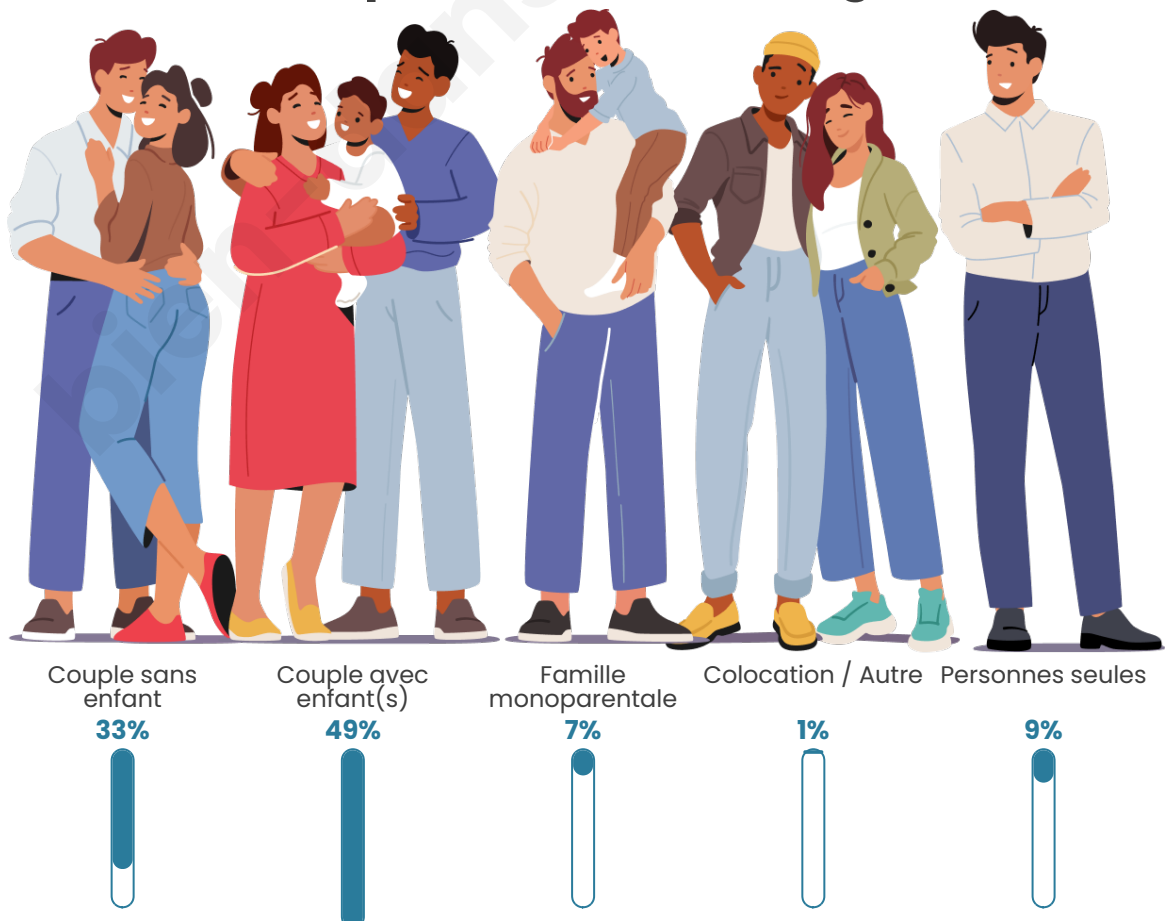

Tranche d'âge

Activité professionnelle

Niveau de diplôme

Composition des ménages

Profils électoraux

Premier tour

	Marine LE PEN	37.65 %
	Emmanuel MACRON	18.21 %
	Jean-Luc MÉLENCHON	14.81 %
	Éric ZEMMOUR	9.26 %
	Valérie PÉCRESSE	5.56 %
	Yannick JADOT	3.40 %
	Fabien ROUSSEL	2.78 %
	Nicolas DUPONT-AIGNAN	2.47 %
	Nathalie ARTHAUD	1.54 %
	Jean LASSALLE	1.54 %
	Anne HIDALGO	1.54 %
	Philippe POUTOU	1.23 %