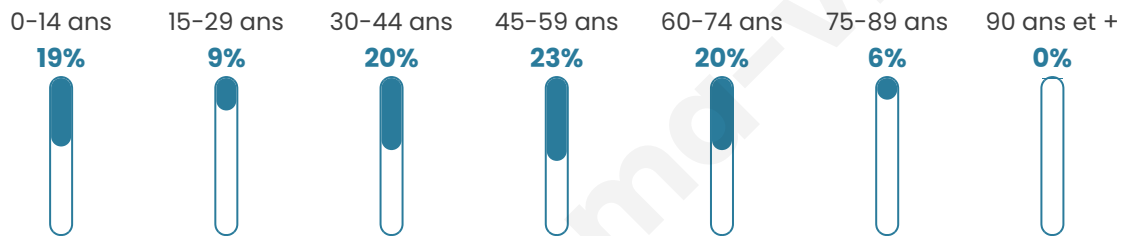

# Statistiques sur la population

Nombre d'habitants

**114**

Age moyen

**42 ans**

Pop active

**49.1%**

Taux chômage

**4.8%**

Pop densité

**38 h/km<sup>2</sup>**

Revenu moyen

**24 480 €/an**

## Evolution du nombre d'habitants

Sources : Institut national de la statistique et des études économiques (insee) selon Les dernières parutions officielles de 2024 portant sur les années 2020, 2021 et 2022.

## Tranche d'âge