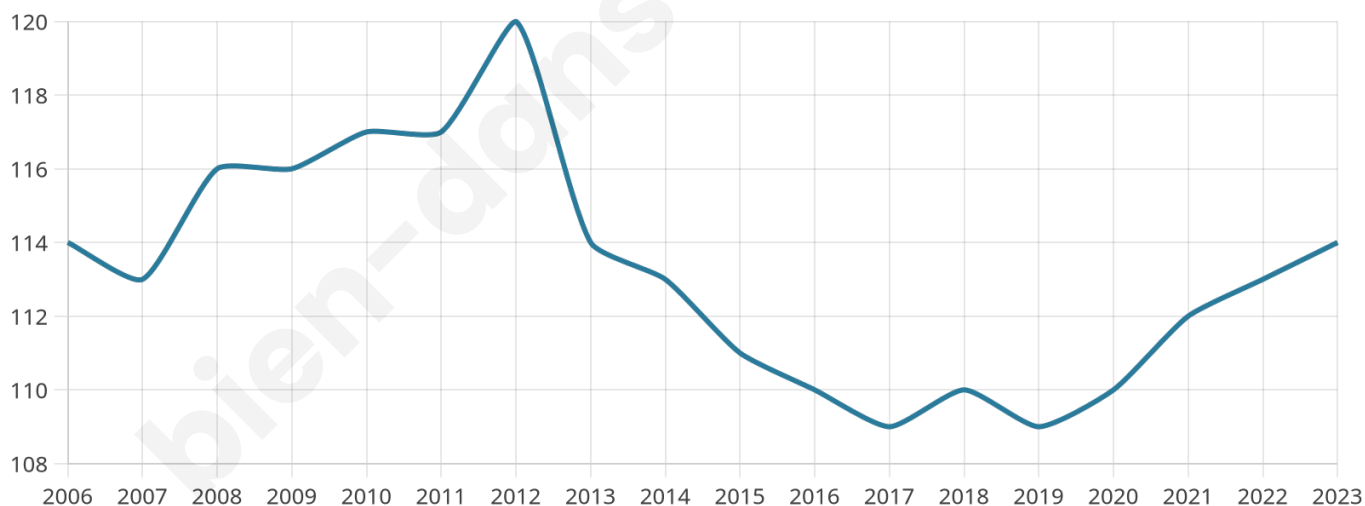

# Statistiques sur la population

Nombre d'habitants

**114**

Age moyen

**42 ans**

Pop active

**49.1%**

Taux chômage

**4.8%**

Pop densité

**38 h/km<sup>2</sup>**

Revenu moyen

**24 480 €/an**

## Evolution du nombre d'habitants

Sources : Institut national de la statistique et des études économiques (insee) selon Les dernières parutions officielles de 2024 portant sur les années 2020, 2021 et 2022.