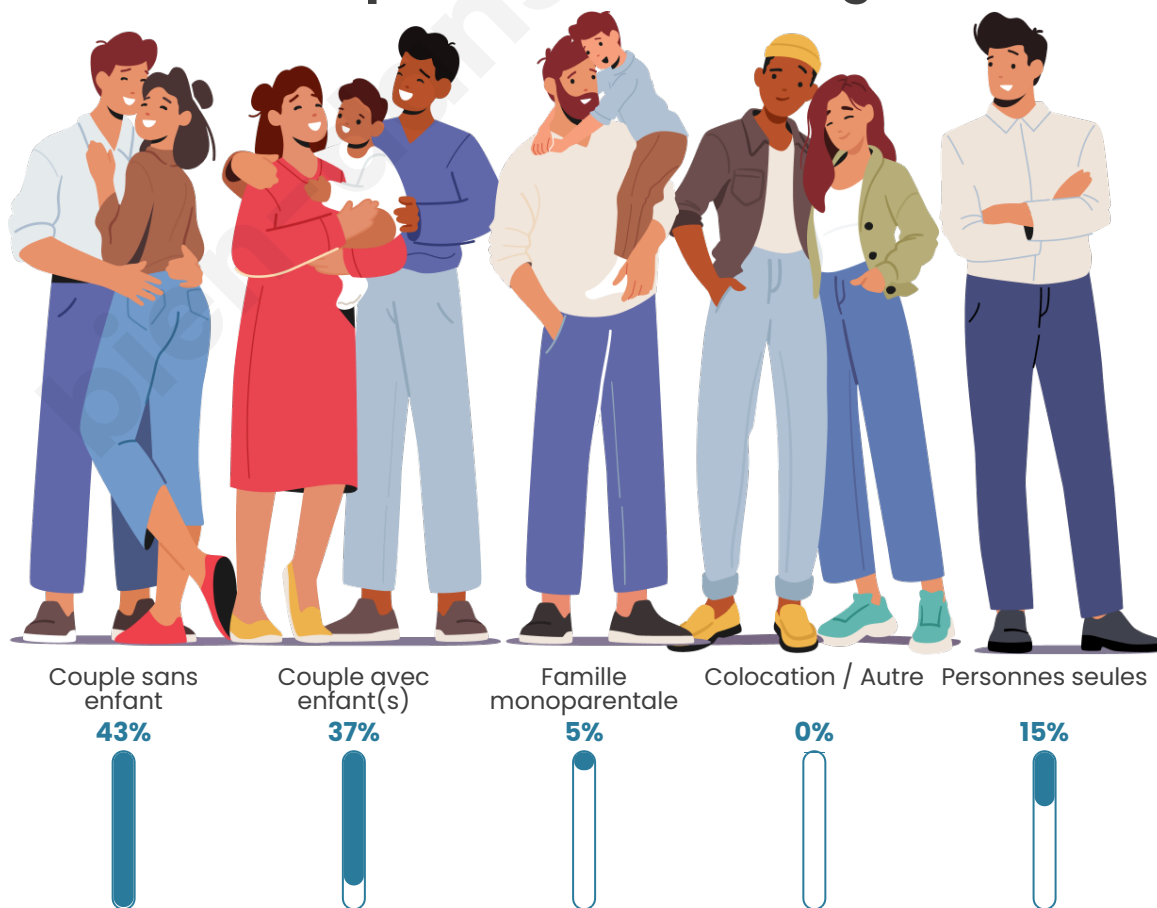

Tranche d'âge

Activité professionnelle

Niveau de diplôme

Composition des ménages

Profils électoraux

Premier tour

	Emmanuel MACRON	40.06 %
	Marine LE PEN	21.08 %
	Jean-Luc MÉLENCHON	16.57 %
	Yannick JADOT	6.02 %
	Éric ZEMMOUR	5.12 %
	Jean LASSALLE	3.01 %
	Valérie PÉCRESE	2.71 %
	Nicolas DUPONT- AIGNAN	2.11 %
	Fabien ROUSSEL	1.81 %
	Anne HIDALGO	0.90 %
	Nathalie ARTHAUD	0.30 %
	Philippe POUTOU	0.30 %