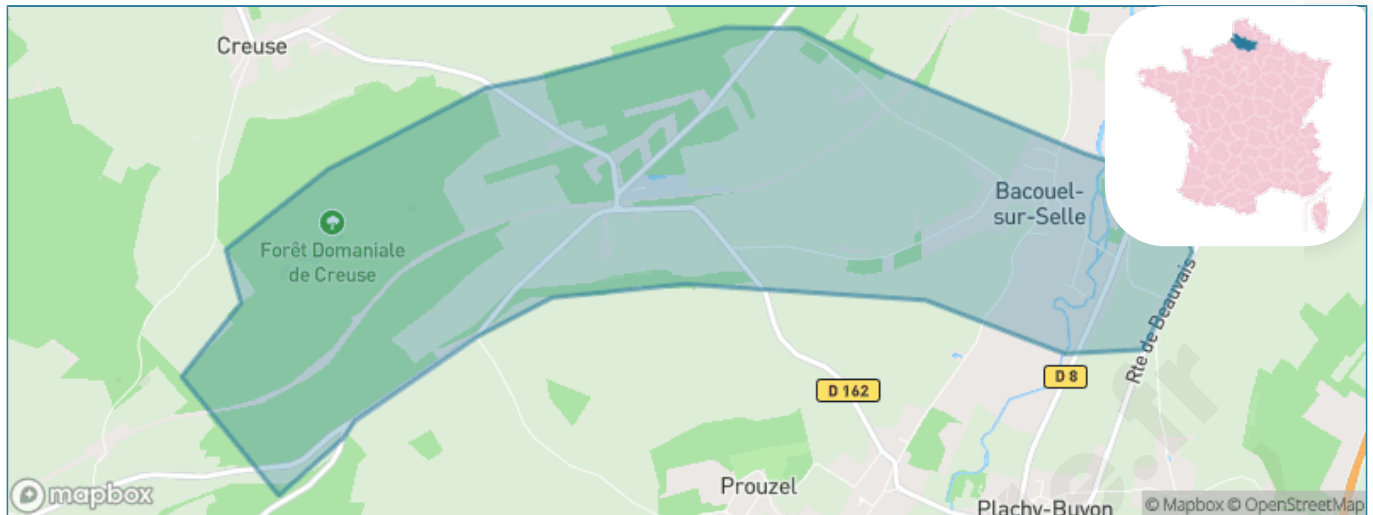

Version web

Ville de Bacouel-sur-Selle

Présenté par

BIEN dans
ma **VILLE** 

Sommaire

Situation géographique	3
Statistiques sur la population	4
Evolution du nombre d'habitants	4
Tranche d'âge	5
0-14 ans	5
15-29 ans	5
30-44 ans	5
45-59 ans	5
60-74 ans	5
75-89 ans	5
90 ans et +	5
Activité professionnelle	5
Agriculteurs	5
Artisans, Commerçants	5
Cadres et sup.	5
Professions intermédiaires	5
Employé	5
Ouvrier	5
Retraité	5
Autres	5
Niveau de diplôme	6
Sans diplôme ou CEP	6
Brevet, BEPC, DNB	6
CAP-BEP ou équivalent	6
BAC ou équivalent	6
BAC+2	6
BAC+3 ou +4	6
BAC+5 ou plus	6
Composition des ménages	6
Couple sans enfant	6
Couple avec enfant(s)	6
Famille monoparentale	6
Colocation / Autre	6
Personnes seules	6
Profils électoraux	7
Premier tour	7
Sécurité	8
Evolution du nombre d'infractions	8
Pour comparer	9
Services à la population	10
Commerce	10
Éducation	10
Villes autour de Bacouel-sur-Selle	11

Situation géographique

i Informations clés

- **Région** : Hauts-de-France
- **Département** : Somme
- **Code postal** : 80480
- **Superficie** : 6 km²

Statistiques sur la population

Nombre d'habitants

461

Age moyen