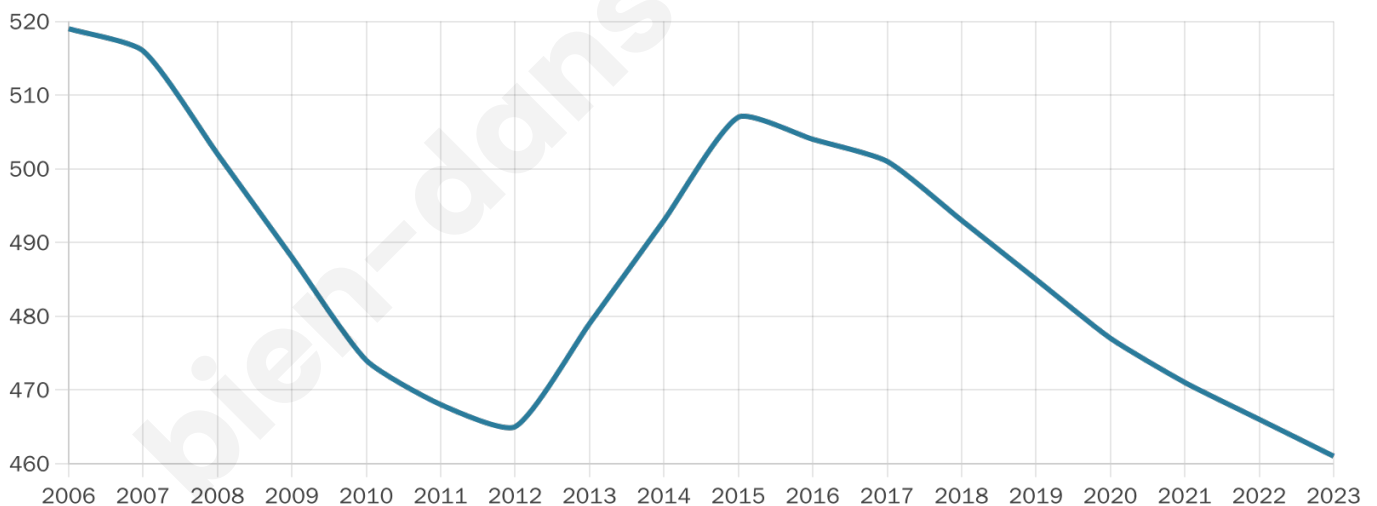

47 ans

Pop active

41.9%

Taux chômage

4.3%

Pop densité

77 h/km²

Revenu moyen

29 330 €/an

Evolution du nombre d'habitants

Sources : Institut national de la statistique et des études économiques (insee) selon Les dernières parutions officielles de 2024 portant sur les années 2020, 2021 et 2022.