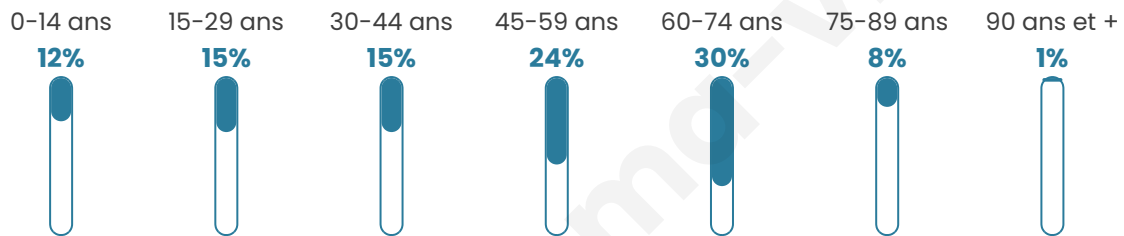

Version web

Ville de Bacouel-sur-Selle

Présenté par

BIEN dans
ma **VILLE** 

Sommaire

Situation géographique	3
Statistiques sur la population	4
Evolution du nombre d'habitants	4
Tranche d'âge	5
0-14 ans	5
15-29 ans	5
30-44 ans	5
45-59 ans	5
60-74 ans	5
75-89 ans	5
90 ans et +	5
Activité professionnelle	5
Agriculteurs	5
Artisans, Commerçants	5
Cadres et sup.	5
Professions intermédiaires	5
Employé	5
Ouvrier	5
Retraité	5
Autres	5
Niveau de diplôme	6
Sans diplôme ou CEP	6
Brevet, BEPC, DNB	6
CAP-BEP ou équivalent	6
BAC ou équivalent	6
BAC+2	6
BAC+3 ou +4	6
BAC+5 ou plus	6
Composition des ménages	6
Couple sans enfant	6
Couple avec enfant(s)	6
Famille monoparentale	6
Colocation / Autre	6
Personnes seules	6
Profils électoraux	7
Premier tour	7
Sécurité	8
Evolution du nombre d'infractions	8
Pour comparer	9
Services à la population	10
Commerce	10
Éducation	10
Villes autour de Bacouel-sur-Selle	11

47 ans

Pop active

41.9%

Taux chômage

4.3%

Pop densité

77 h/km²

Revenu moyen

29 330 €/an

Evolution du nombre d'habitants

Sources : Institut national de la statistique et des études économiques (insee) selon Les dernières parutions officielles de 2024 portant sur les années 2020, 2021 et 2022.

Tranche d'âge

Activité professionnelle

Niveau de diplôme

Composition des ménages

Profils électoraux

Premier tour

	Emmanuel MACRON	40.06 %
	Marine LE PEN	21.08 %
	Jean-Luc MÉLENCHON	16.57 %
	Yannick JADOT	6.02 %
	Éric ZEMMOUR	5.12 %
	Jean LASSALLE	3.01 %
	Valérie PÉCRESE	2.71 %
	Nicolas DUPONT- AIGNAN	2.11 %
	Fabien ROUSSEL	1.81 %
	Anne HIDALGO	0.90 %
	Nathalie ARTHAUD	0.30 %
	Philippe POUTOU	0.30 %