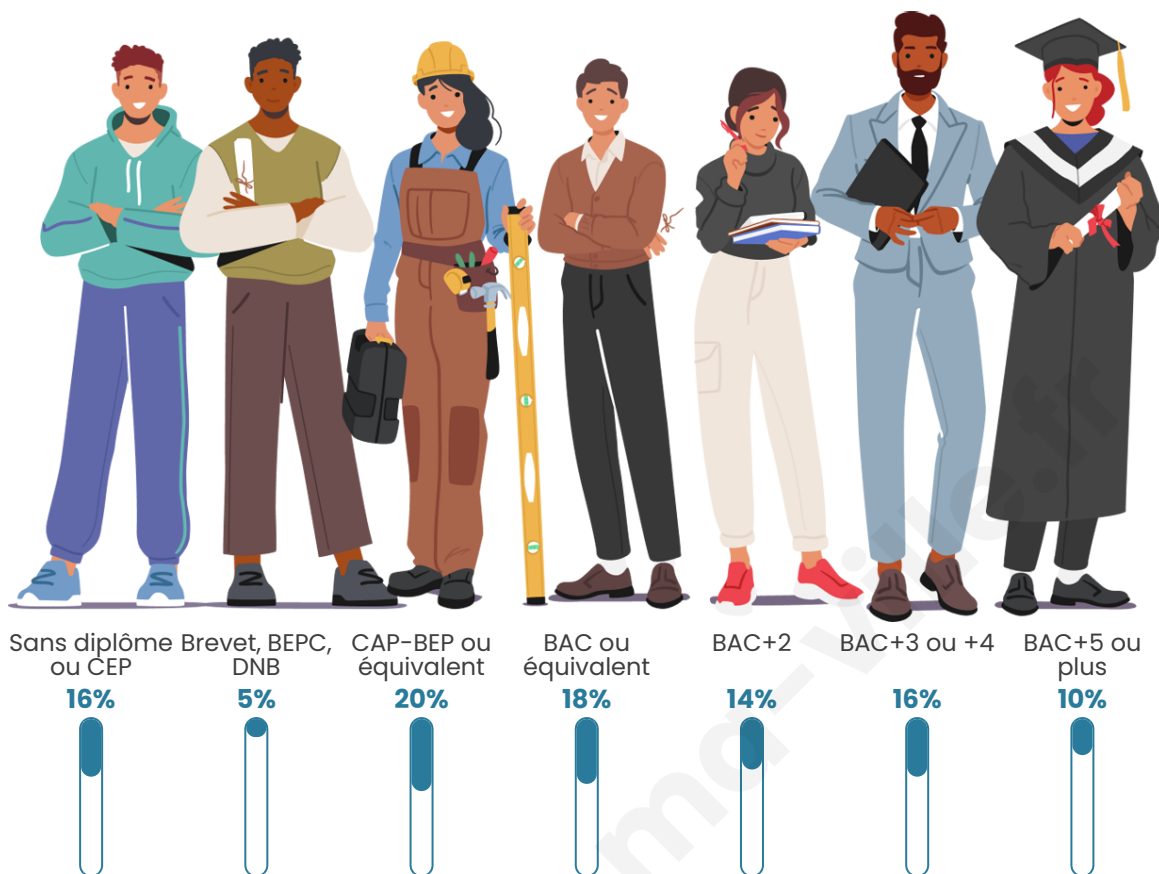

Tranche d'âge

Activité professionnelle

Niveau de diplôme

Composition des ménages

Profils électoraux

Premier tour

	Emmanuel MACRON	40.06 %
	Marine LE PEN	21.08 %
	Jean-Luc MÉLENCHON	16.57 %
	Yannick JADOT	6.02 %
	Éric ZEMMOUR	5.12 %
	Jean LASSALLE	3.01 %
	Valérie PÉCRESE	2.71 %
	Nicolas DUPONT- AIGNAN	2.11 %
	Fabien ROUSSEL	1.81 %
	Anne HIDALGO	0.90 %
	Nathalie ARTHAUD	0.30 %
	Philippe POUTOU	0.30 %