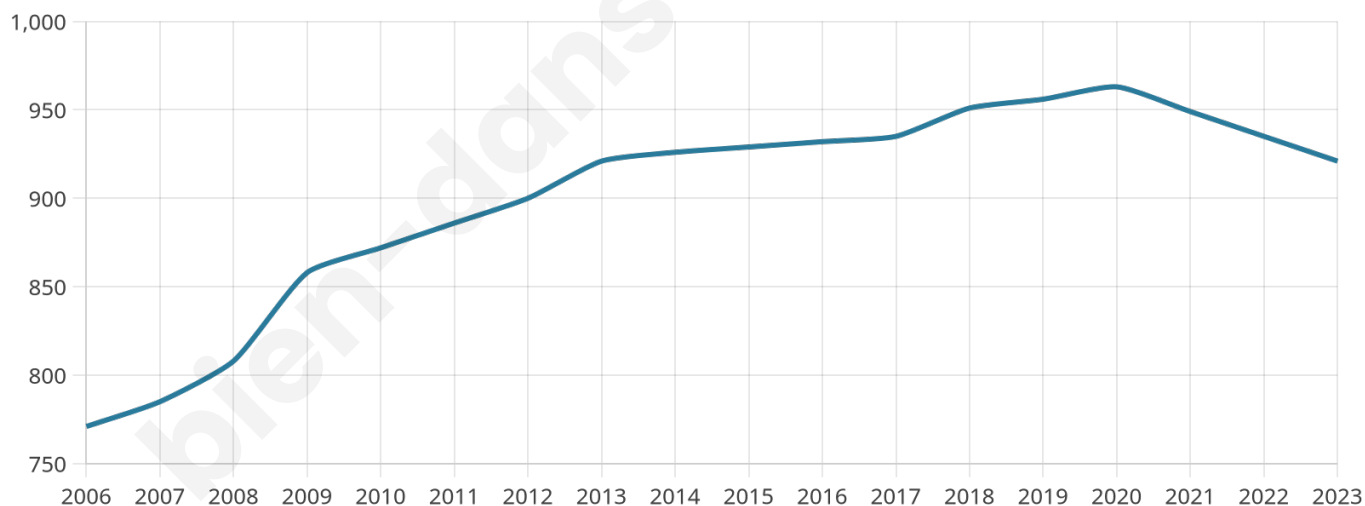

# Statistiques sur la population

Nombre d'habitants

**921**

Age moyen

**42 ans**

Pop active

**49%**

Taux chômage

**3.3%**

Pop densité

**61 h/km<sup>2</sup>**

Revenu moyen

**23 420 €/an**

## Evolution du nombre d'habitants

Sources : Institut national de la statistique et des études économiques (insee) selon Les dernières parutions officielles de 2024 portant sur les années 2020, 2021 et 2022.

## Tranche d'âge