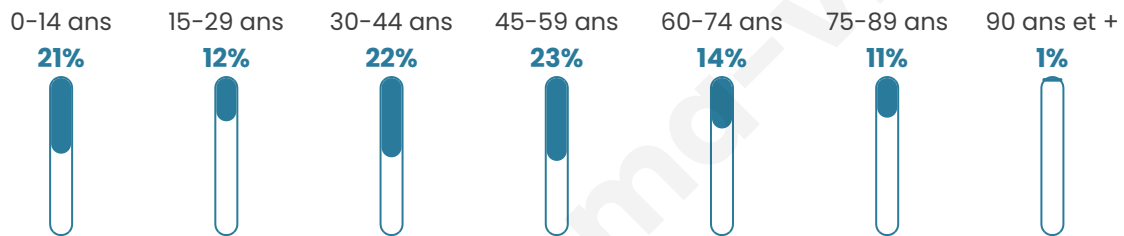

# Statistiques sur la population

Nombre d'habitants

**921**

Age moyen

**42 ans**

Pop active

**49%**

Taux chômage

**3.3%**

Pop densité

**61 h/km<sup>2</sup>**

Revenu moyen

**23 420 €/an**

## Evolution du nombre d'habitants

Sources : Institut national de la statistique et des études économiques (insee) selon Les dernières parutions officielles de 2024 portant sur les années 2020, 2021 et 2022.

## Tranche d'âge