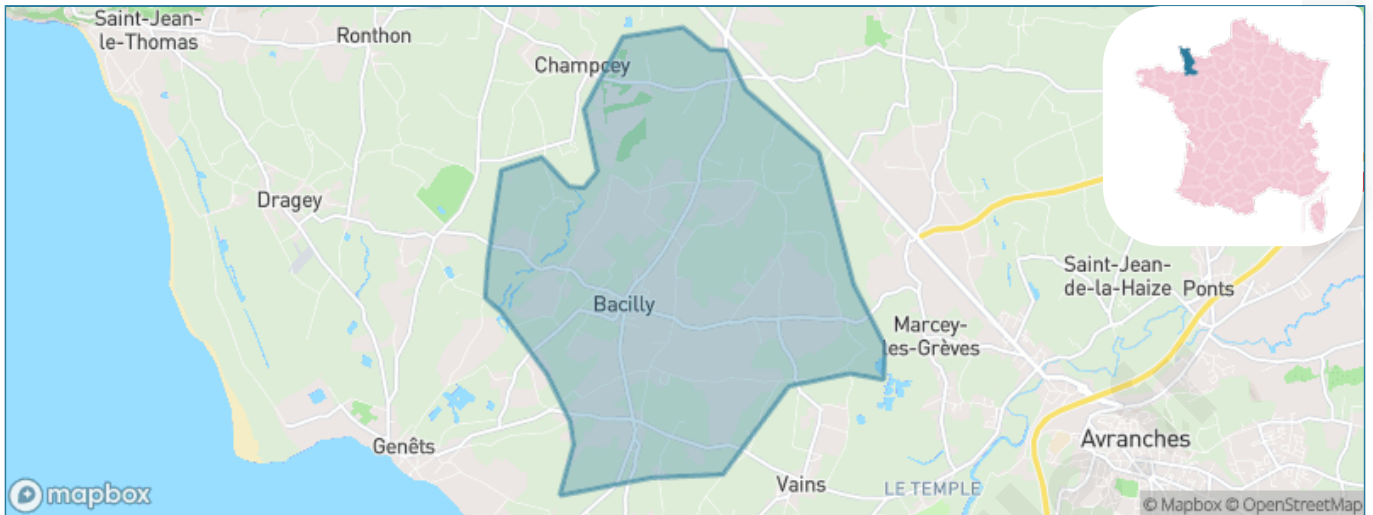

# Ville de Bacilly

Présenté par

**BIEN** dans  
ma **VILLE** 

# Situation géographique

## i Informations clés

- **Région** : Normandie
- **Département** : Manche
- **Code postal** : 50530
- **Superficie** : 15 km<sup>2</sup>