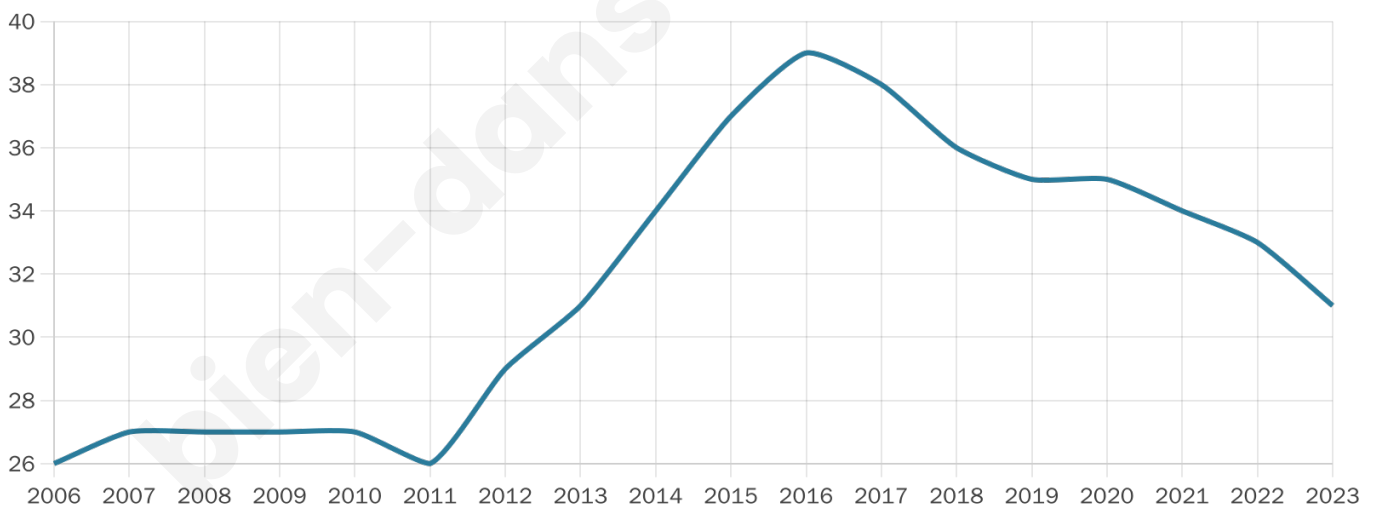

Age moyen

48 ans

Pop active

48.4%

Taux chômage

14.3%

Pop densité

16 h/km²

Revenu moyen

NC

Evolution du nombre d'habitants

Sources : Institut national de la statistique et des études économiques (insee) selon Les dernières parutions officielles de 2024 portant sur les années 2020, 2021 et 2022.