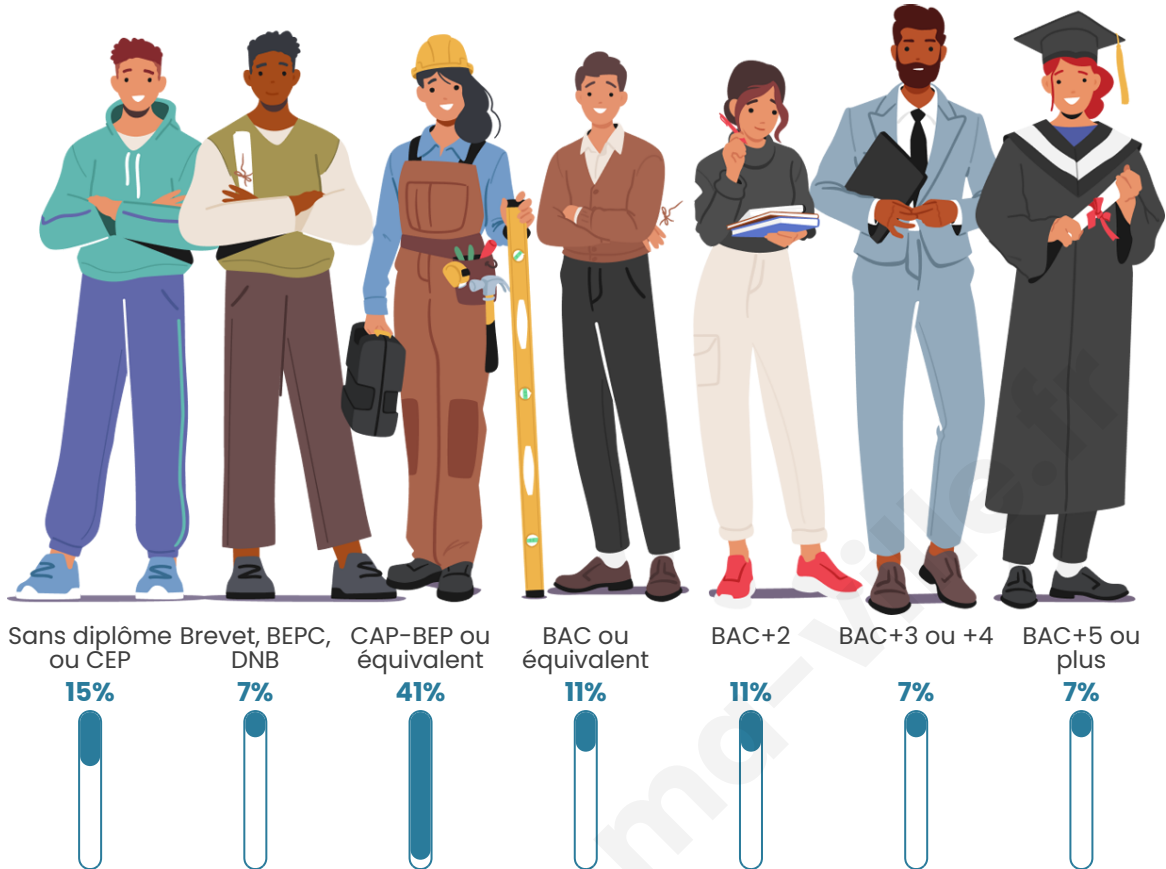

Age moyen

48 ans

Pop active

48.4%

Taux chômage

14.3%

Pop densité

16 h/km²

Tranche d'âge

Activité professionnelle

Niveau de diplôme

Composition des ménages

Profils électoraux

Premier tour

	Jean-Luc MÉLENCHON	35.48 %
	Jean LASSALLE	22.58 %
	Emmanuel MACRON	16.13 %
	Fabien ROUSSEL	6.45 %
	Marine LE PEN	6.45 %
	Anne HIDALGO	6.45 %
	Éric ZEMMOUR	3.23 %
	Nicolas DUPONT- AIGNAN	3.23 %
	Nathalie ARTHAUD	0.00 %
	Yannick JADOT	0.00 %
	Valérie PÉCRESSE	0.00 %
	Philippe POUTOU	0.00 %