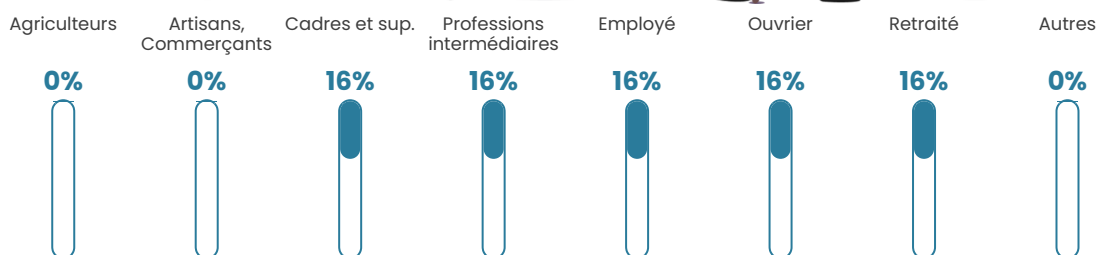

Revenu moyen

NC

Evolution du nombre d'habitants

Sources : Institut national de la statistique et des études économiques (insee) selon Les dernières parutions officielles de 2024 portant sur les années 2020, 2021 et 2022.

Tranche d'âge

Activité professionnelle

Niveau de diplôme

Composition des ménages

Profils électoraux

Premier tour

	Jean-Luc MÉLENCHON	35.48 %
	Jean LASSALLE	22.58 %
	Emmanuel MACRON	16.13 %
	Fabien ROUSSEL	6.45 %
	Marine LE PEN	6.45 %
	Anne HIDALGO	6.45 %
	Éric ZEMMOUR	3.23 %
	Nicolas DUPONT- AIGNAN	3.23 %
	Nathalie ARTHAUD	0.00 %
	Yannick JADOT	0.00 %
	Valérie PÉCRESSE	0.00 %
	Philippe POUTOU	0.00 %