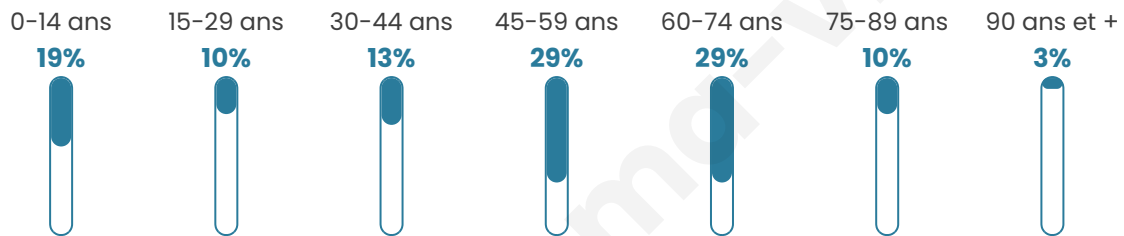

Age moyen

48 ans

Pop active

48.4%

Taux chômage

14.3%

Pop densité

16 h/km²

Revenu moyen

NC

Evolution du nombre d'habitants

Sources : Institut national de la statistique et des études économiques (insee) selon Les dernières parutions officielles de 2024 portant sur les années 2020, 2021 et 2022.

Tranche d'âge

Activité professionnelle

Niveau de diplôme

Composition des ménages

Profils électoraux

Premier tour

	Jean-Luc MÉLENCHON	35.48 %
	Jean LASSALLE	22.58 %
	Emmanuel MACRON	16.13 %
	Fabien ROUSSEL	6.45 %
	Marine LE PEN	6.45 %
	Anne HIDALGO	6.45 %
	Éric ZEMMOUR	3.23 %
	Nicolas DUPONT- AIGNAN	3.23 %
	Nathalie ARTHAUD	0.00 %
	Yannick JADOT	0.00 %
	Valérie PÉCRESSE	0.00 %
	Philippe POUTOU	0.00 %