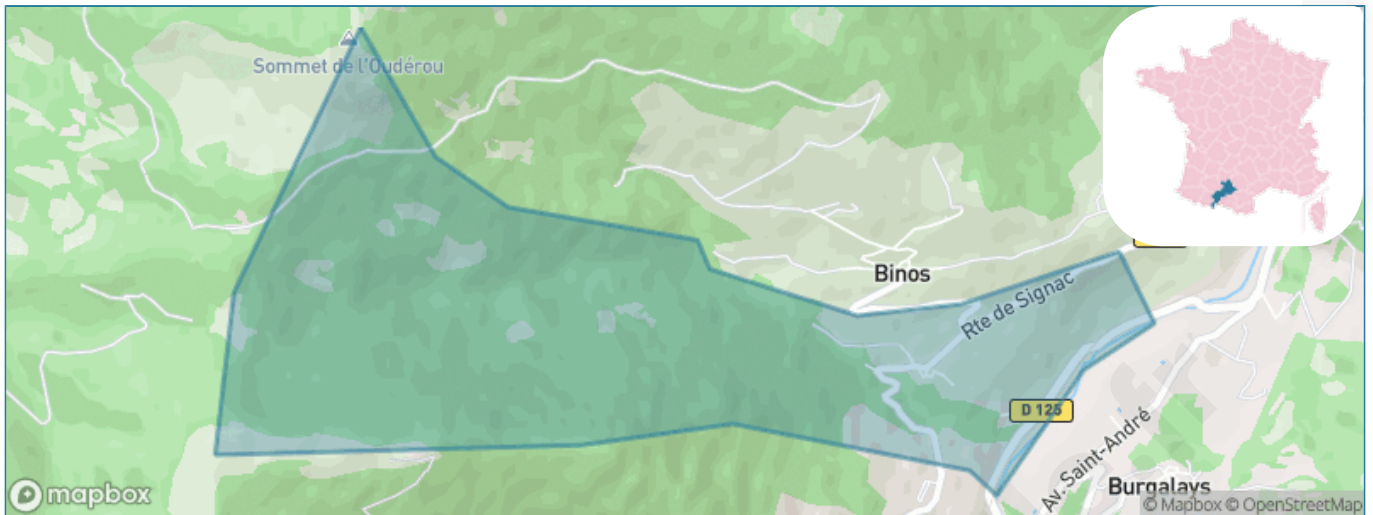

Version web

Ville de Bachos

Présenté par

BIEN dans
ma **VILLE** 

Sommaire

Situation géographique	3
Statistiques sur la population	4
Evolution du nombre d'habitants	4
Tranche d'âge	5
0-14 ans	5
15-29 ans	5
30-44 ans	5
45-59 ans	5
60-74 ans	5
75-89 ans	5
90 ans et +	5
Activité professionnelle	5
Agriculteurs	5
Artisans, Commerçants	5
Cadres et sup.	5
Professions intermédiaires	5
Employé	5
Ouvrier	5
Retraité	5
Autres	5
Niveau de diplôme	6
Sans diplôme ou CEP	6
Brevet, BEPC, DNB	6
CAP-BEP ou équivalent	6
BAC ou équivalent	6
BAC+2	6
BAC+3 ou +4	6
BAC+5 ou plus	6
Composition des ménages	6
Couple sans enfant	6
Couple avec enfant(s)	6
Famille monoparentale	6
Colocation / Autre	6
Personnes seules	6
Profils électoraux	7
Premier tour	7
Sécurité	8
Evolution du nombre d'infractions	8
Pour comparer	9
Services à la population	10
Commerce	10
Éducation	10
Villes autour de Bachos	12

Situation géographique

i Informations clés

- **Région** : Occitanie
- **Département** : Haute-Garonne
- **Code postal** : 31440
- **Superficie** : 2 km²

Statistiques sur la population

Nombre d'habitants

31