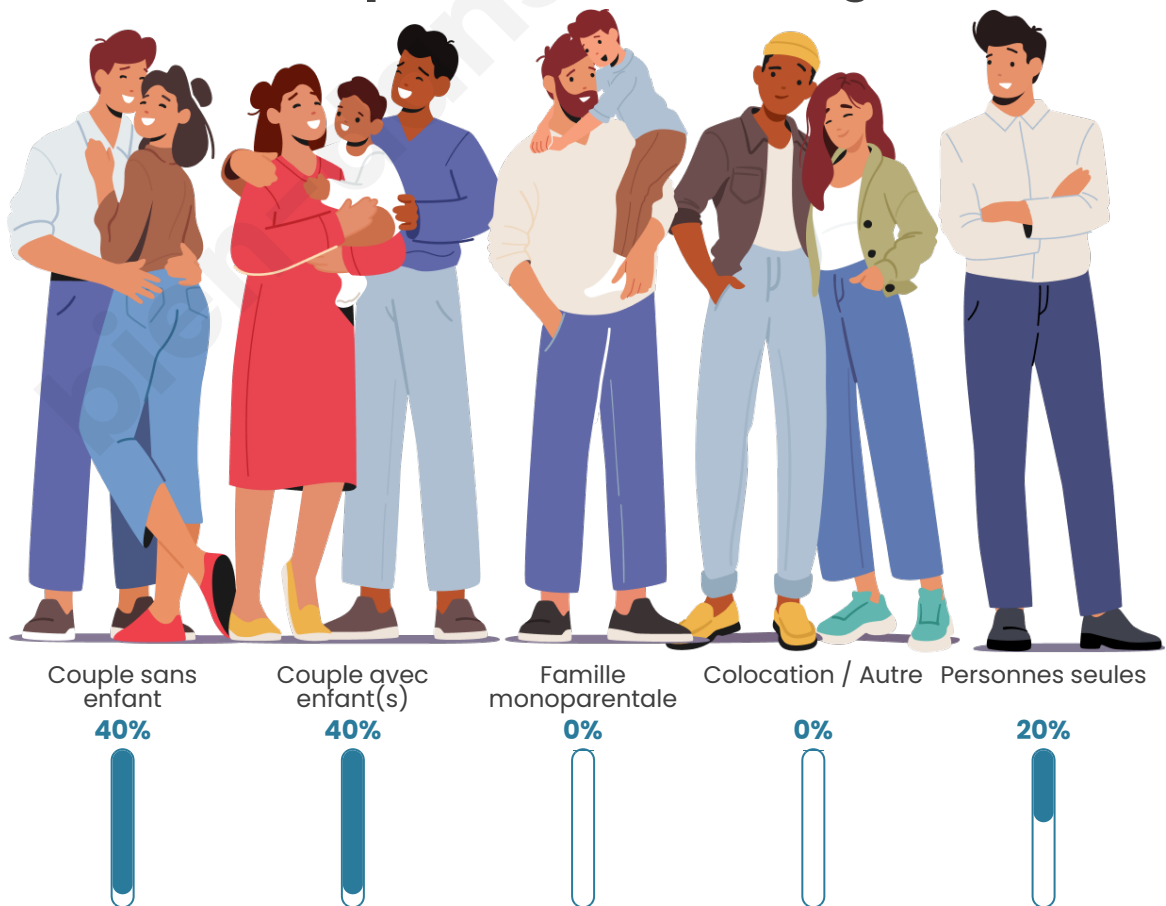

Tranche d'âge

Activité professionnelle

Niveau de diplôme

Composition des ménages

Profils électoraux

Premier tour

	Jean-Luc MÉLENCHON	35.48 %
	Jean LASSALLE	22.58 %
	Emmanuel MACRON	16.13 %
	Fabien ROUSSEL	6.45 %
	Marine LE PEN	6.45 %
	Anne HIDALGO	6.45 %
	Éric ZEMMOUR	3.23 %
	Nicolas DUPONT- AIGNAN	3.23 %
	Nathalie ARTHAUD	0.00 %
	Yannick JADOT	0.00 %
	Valérie PÉCRESSE	0.00 %
	Philippe POUTOU	0.00 %