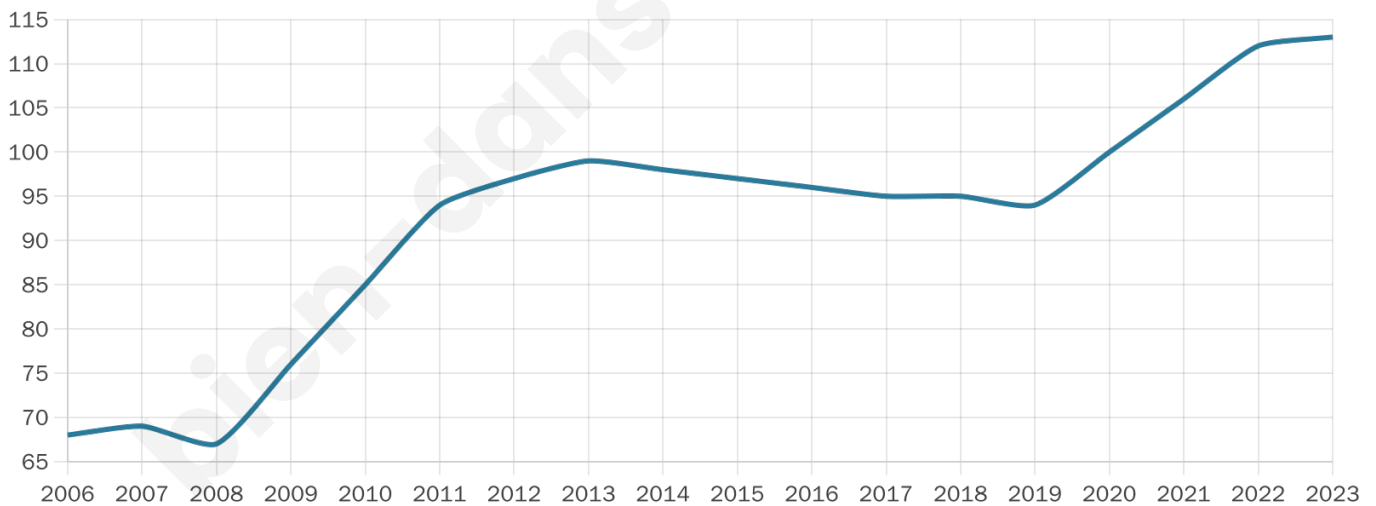

# Statistiques sur la population

Nombre d'habitants

**113**

Age moyen

**39 ans**

Pop active

**43.4%**

Taux chômage

**9%**

Pop densité

**28 h/km<sup>2</sup>**

Revenu moyen

**22 730 €/an**

## Evolution du nombre d'habitants

Sources : Institut national de la statistique et des études économiques (insee) selon Les dernières parutions officielles de 2024 portant sur les années 2020, 2021 et 2022.