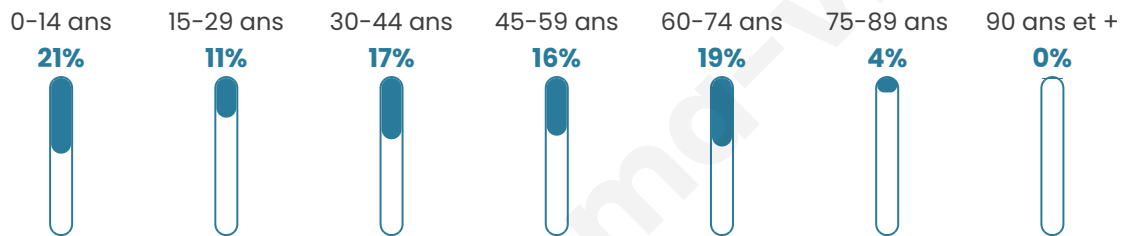

# Statistiques sur la population

Nombre d'habitants

**113**

Age moyen

**39 ans**

Pop active

**43.4%**

Taux chômage

**9%**

Pop densité

**28 h/km<sup>2</sup>**

Revenu moyen

**22 730 €/an**

## Evolution du nombre d'habitants

Sources : Institut national de la statistique et des études économiques (insee) selon Les dernières parutions officielles de 2024 portant sur les années 2020, 2021 et 2022.

## Tranche d'âge