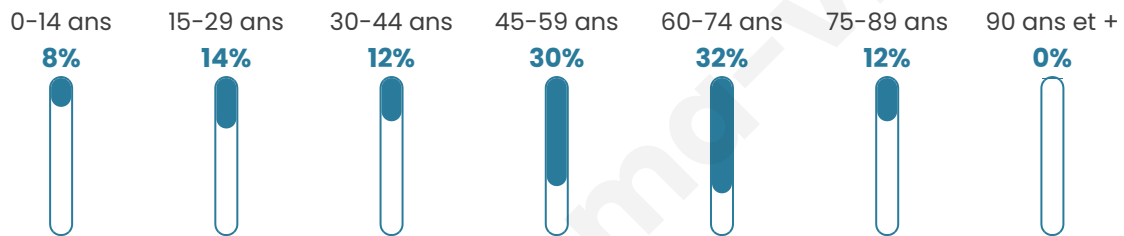

51 ans

Pop active

38.8%

Taux chômage

0%

Pop densité

4 h/km²

Revenu moyen

Tranche d'âge

Activité professionnelle

Niveau de diplôme

Composition des ménages

Profils électoraux

Premier tour

	Marine LE PEN	26.19 %
	Jean-Luc MÉLENCHON	16.67 %
	Jean LASSALLE	14.29 %
	Emmanuel MACRON	11.90 %
	Philippe POUTOU	11.90 %
	Éric ZEMMOUR	9.52 %
	Valérie PÉCRESSE	4.76 %
	Nicolas DUPONT-AIGNAN	4.76 %
	Nathalie ARTHAUD	0.00 %
	Fabien ROUSSEL	0.00 %
	Anne HIDALGO	0.00 %
	Yannick JADOT	0.00 %