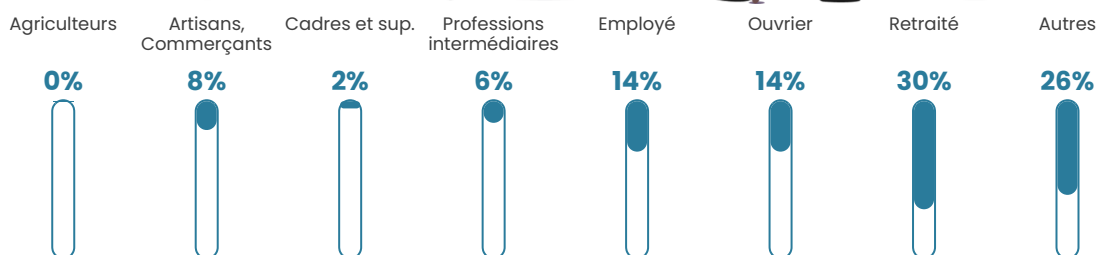

NC

Evolution du nombre d'habitants

Sources : Institut national de la statistique et des études économiques (insee) selon Les dernières parutions officielles de 2024 portant sur les années 2020, 2021 et 2022.

Tranche d'âge

Activité professionnelle

Niveau de diplôme

Composition des ménages

Profils électoraux

Premier tour

	Marine LE PEN	26.19 %
	Jean-Luc MÉLENCHON	16.67 %
	Jean LASSALLE	14.29 %
	Emmanuel MACRON	11.90 %
	Philippe POUTOU	11.90 %
	Éric ZEMMOUR	9.52 %
	Valérie PÉCRESSE	4.76 %
	Nicolas DUPONT-AIGNAN	4.76 %
	Nathalie ARTHAUD	0.00 %
	Fabien ROUSSEL	0.00 %
	Anne HIDALGO	0.00 %
	Yannick JADOT	0.00 %