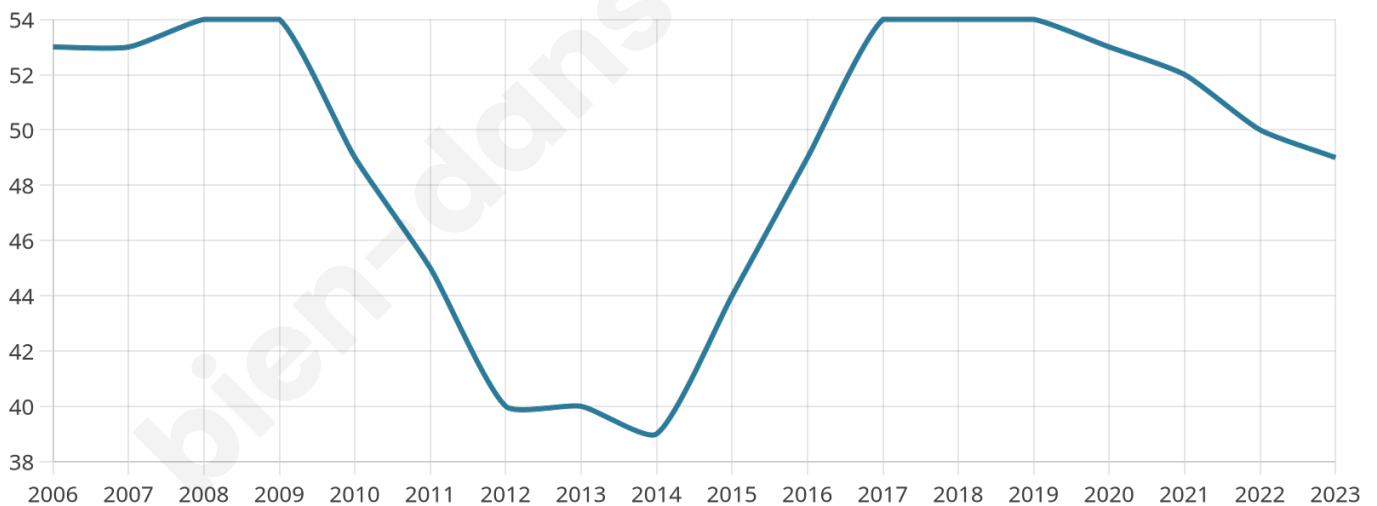

Situation géographique

i Informations clés

- **Région** : Corse
- **Département** : Corse-du-sud
- **Code postal** : 20121
- **Superficie** : 12 km²

Statistiques sur la population

Nombre d'habitants

49

Age moyen

51 ans

Pop active

38.8%

Taux chômage

0%

Pop densité

4 h/km²

Revenu moyen

NC

Evolution du nombre d'habitants

Sources : Institut national de la statistique et des études économiques (insee) selon Les dernières parutions officielles de 2024 portant sur les années 2020, 2021 et 2022.