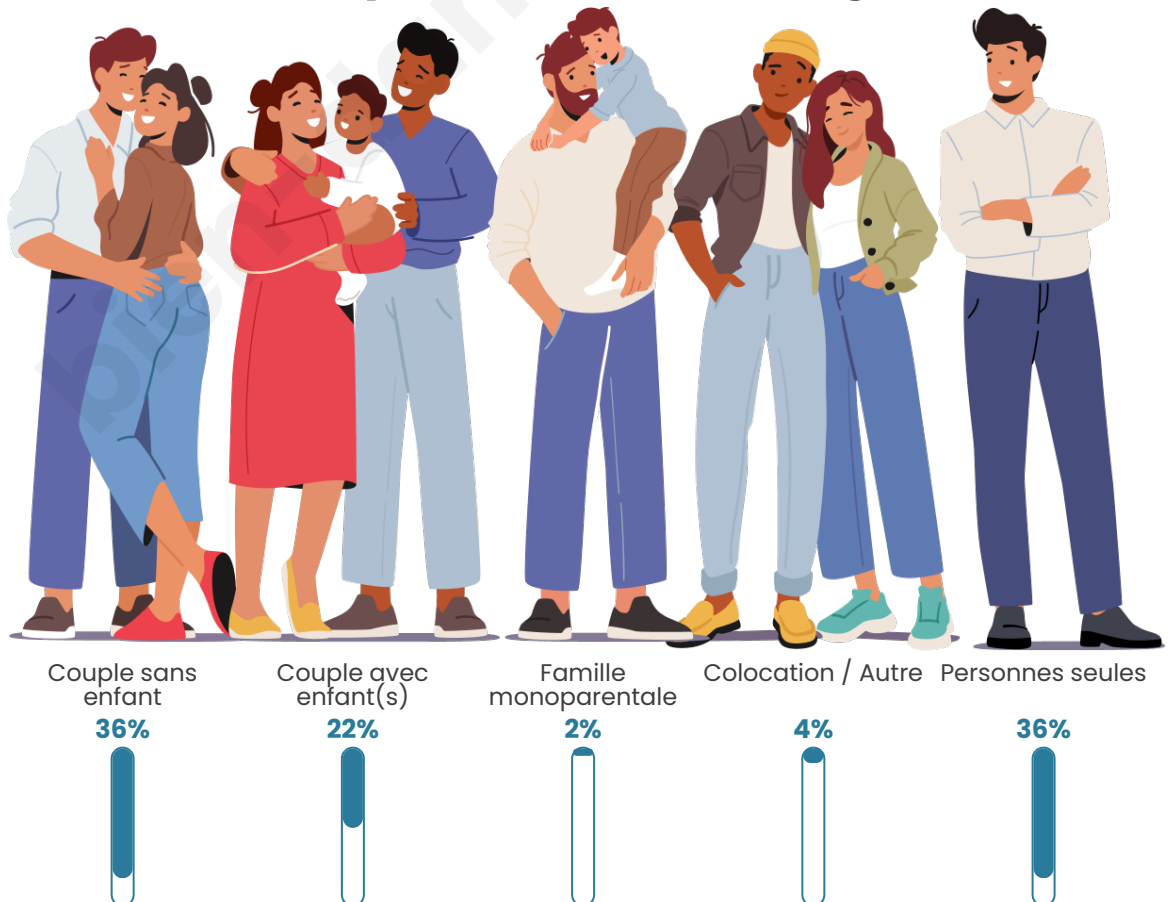

Tranche d'âge

Activité professionnelle

Niveau de diplôme

Composition des ménages

Profils électoraux

Premier tour

	Marine LE PEN	26.19 %
	Jean-Luc MÉLENCHON	16.67 %
	Jean LASSALLE	14.29 %
	Emmanuel MACRON	11.90 %
	Philippe POUTOU	11.90 %
	Éric ZEMMOUR	9.52 %
	Valérie PÉCRESSE	4.76 %
	Nicolas DUPONT-AIGNAN	4.76 %
	Nathalie ARTHAUD	0.00 %
	Fabien ROUSSEL	0.00 %
	Anne HIDALGO	0.00 %
	Yannick JADOT	0.00 %