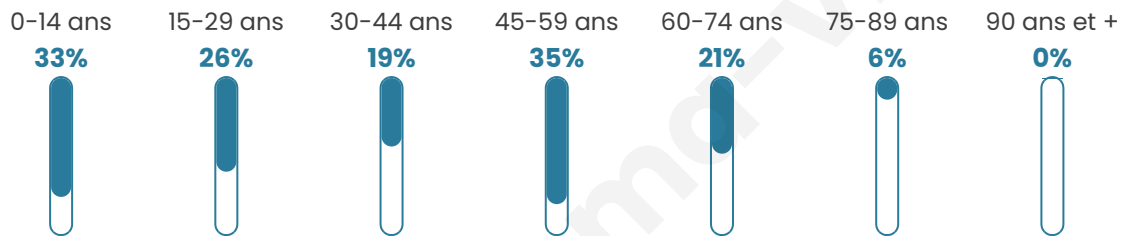

37 ans

Pop active

67.4%

Taux chômage

4.1%

Pop densité

6 h/km²

Revenu moyen

Tranche d'âge

Activité professionnelle

Niveau de diplôme

Composition des ménages

Profils électoraux

Premier tour

Marine LE PEN 39.71 %

Emmanuel
MACRON 26.47 %