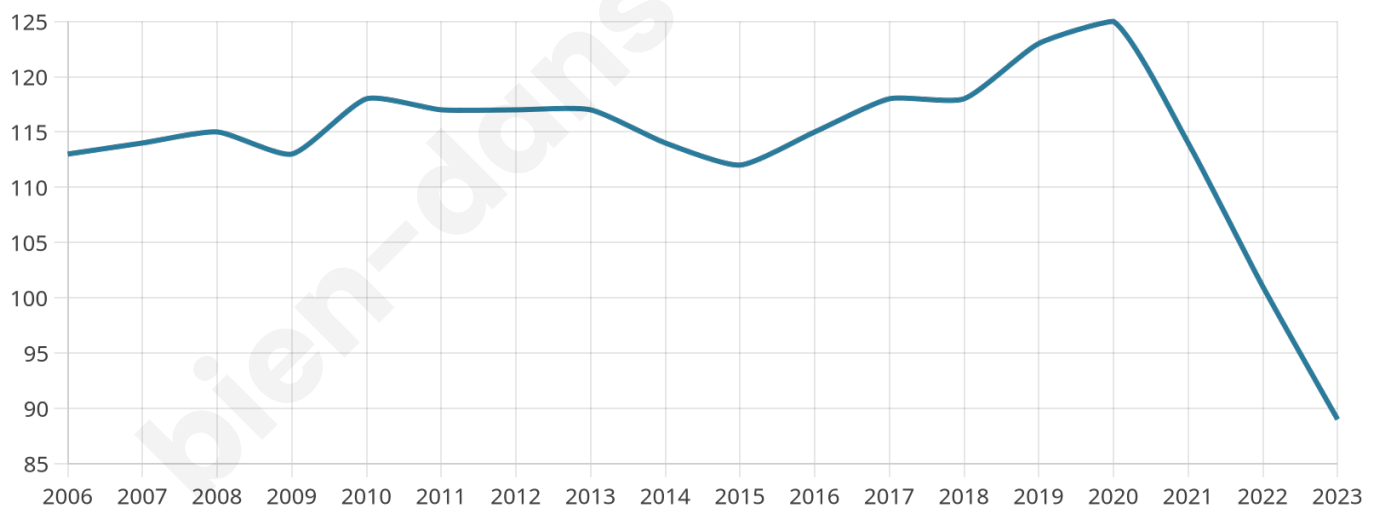

37 ans

Pop active

67.4%

Taux chômage

4.1%

Pop densité

6 h/km²

Revenu moyen

NC

Evolution du nombre d'habitants

Sources : Institut national de la statistique et des études économiques (insee) selon Les dernières parutions officielles de 2024 portant sur les années 2020, 2021 et 2022.

Tranche d'âge

Activité professionnelle

Niveau de diplôme

Composition des ménages

Profils électoraux

Premier tour

Marine LE PEN 39.71 %

Emmanuel
MACRON 26.47 %