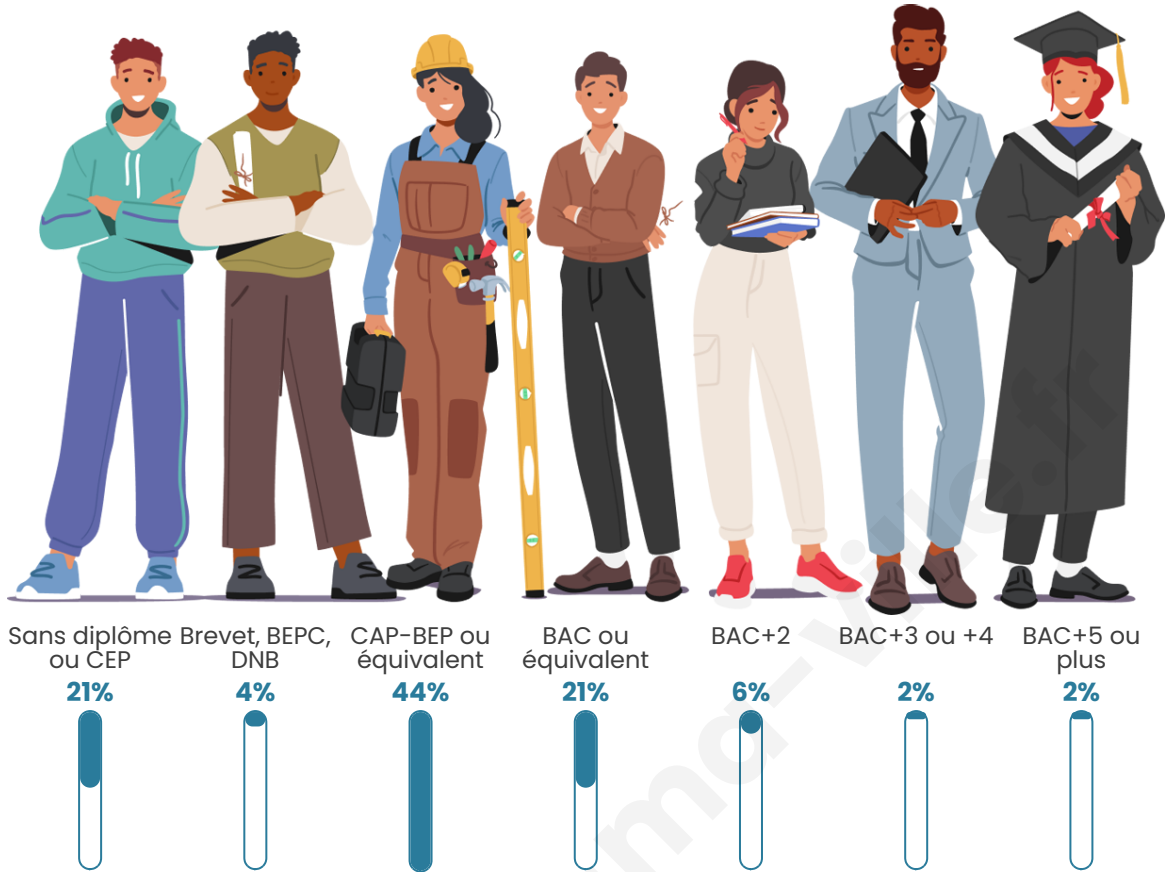

Tranche d'âge

Activité professionnelle

Niveau de diplôme

Composition des ménages

Profils électoraux

Premier tour

Marine LE PEN 39.71 %

Emmanuel
MACRON 26.47 %