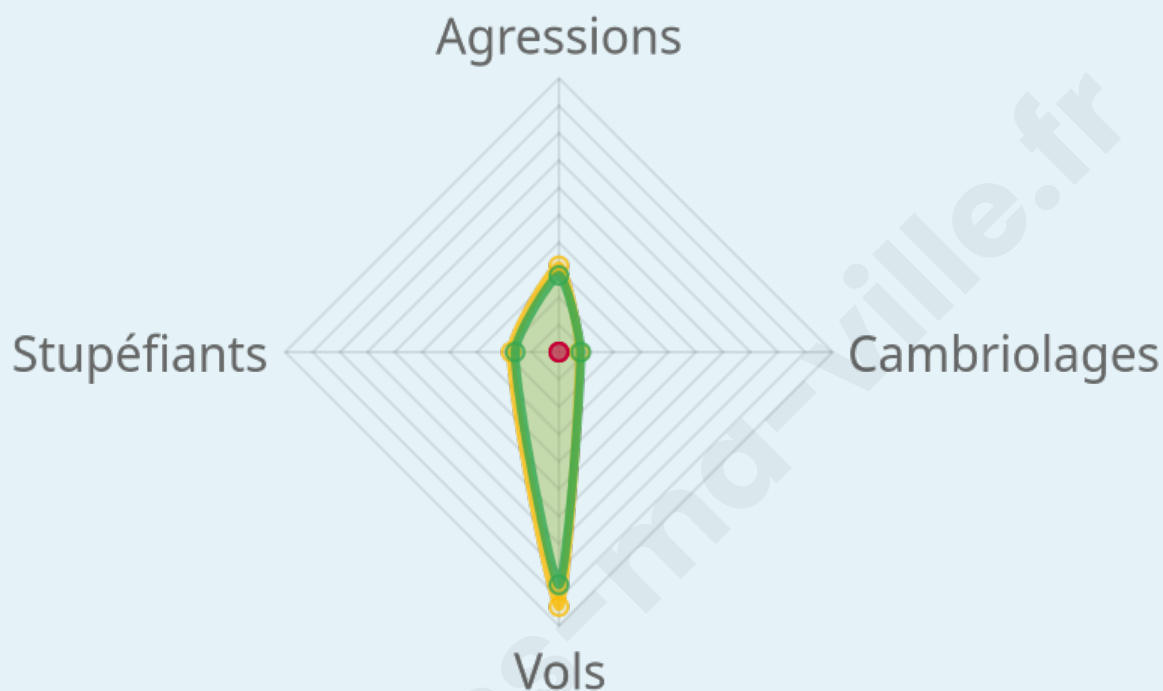

Pour comparer

(en proportion du nombre d'habitants)

Ville Département Région

Sources : Bases statistiques communale, départementale et régionale de la délinquance enregistrée par la police et la gendarmerie nationales selon les dernières parutions officielles de 2025 portant sur l'année 2024 ([data.gouv](https://data.gouv.fr)).

Agressions physiques / sexuelles : Violences sexuelles, coups et blessures volontaires intrafamiliaux, coups et blessures volontaires, autres coups, blessures volontaires et vols violents sans arme.

Cambriolages : Cambriolages de logements.

Vols : Vols avec armes, vols d'accessoires sur véhicules, vols dans les véhicules, vols de véhicules, vols sans violence contre des personnes, destructions, dégradations volontaires et escroqueries.

Stupéfiants : Trafic de stupéfiants dont (AFD) et usage de stupéfiants.