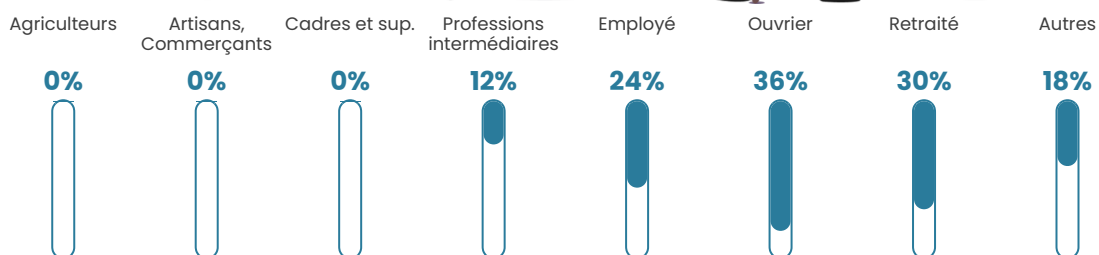

37 ans

Pop active

67.4%

Taux chômage

4.1%

Pop densité

6 h/km²

Revenu moyen

NC

Evolution du nombre d'habitants

Sources : Institut national de la statistique et des études économiques (insee) selon Les dernières parutions officielles de 2024 portant sur les années 2020, 2021 et 2022.

Tranche d'âge

Activité professionnelle

Niveau de diplôme

Composition des ménages

Profils électoraux

Premier tour

Marine LE PEN 39.71 %

Emmanuel
MACRON 26.47 %