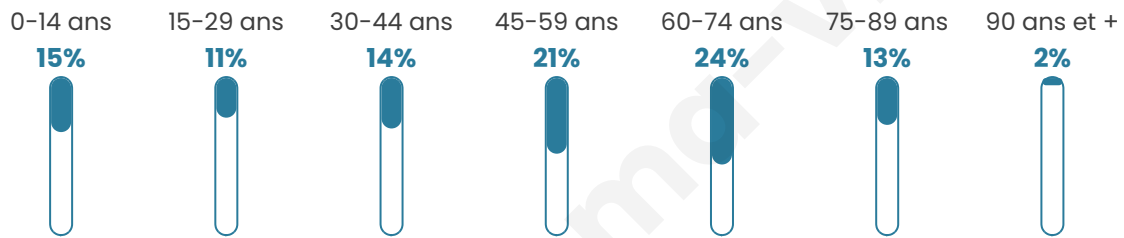

# Statistiques sur la population

Nombre d'habitants

**1 115**

Age moyen

**48 ans**

Pop active

**39.9%**

Taux chômage

**14.7%**

Pop densité

**48 h/km<sup>2</sup>**

Revenu moyen

**19 630 €/an**

## Evolution du nombre d'habitants

Sources : Institut national de la statistique et des études économiques (insee) selon Les dernières parutions officielles de 2024 portant sur les années 2020, 2021 et 2022.

## Tranche d'âge