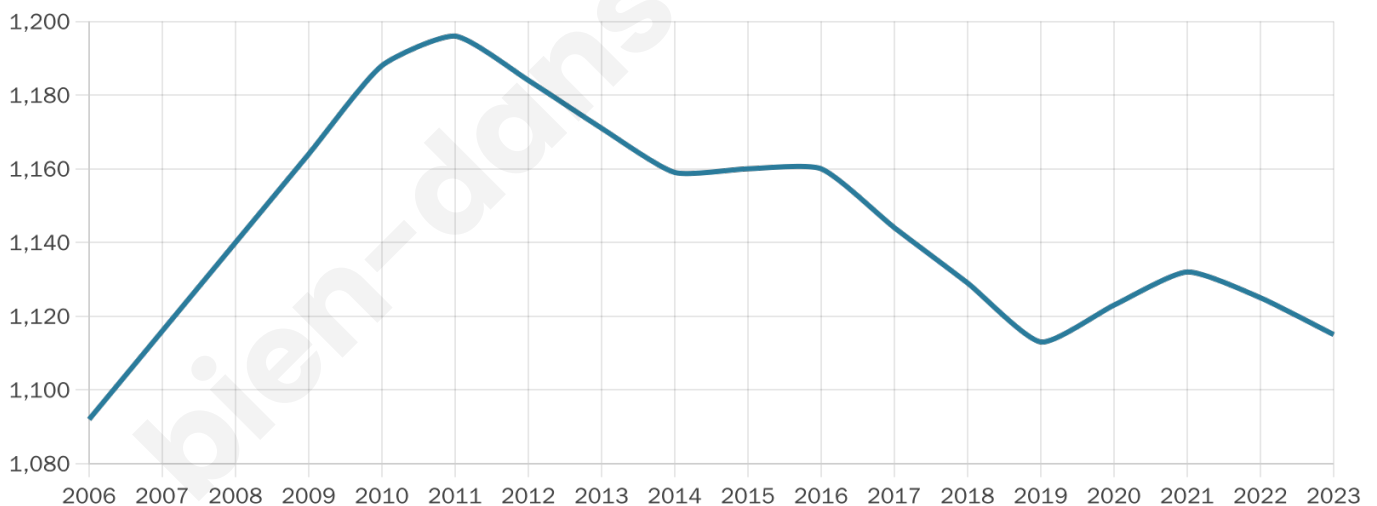

# Statistiques sur la population

Nombre d'habitants

**1 115**

Age moyen

**48 ans**

Pop active

**39.9%**

Taux chômage

**14.7%**

Pop densité

**48 h/km<sup>2</sup>**

Revenu moyen

**19 630 €/an**

## Evolution du nombre d'habitants

Sources : Institut national de la statistique et des études économiques (insee) selon Les dernières parutions officielles de 2024 portant sur les années 2020, 2021 et 2022.