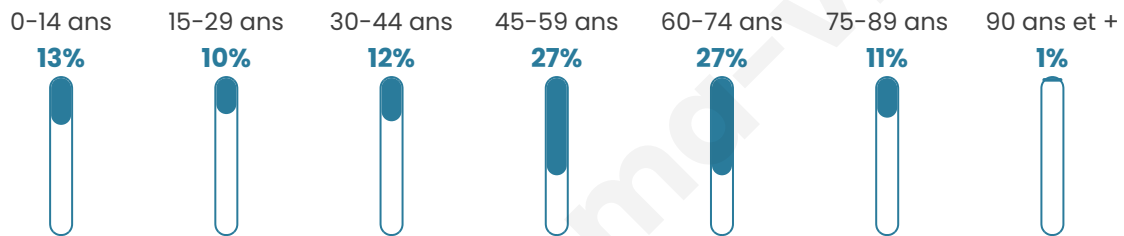

Version web

Ville de Azillanet

Présenté par

BIEN dans
ma **VILLE** 

Sommaire

Situation géographique	3
Statistiques sur la population	4
Evolution du nombre d'habitants	4
Tranche d'âge	5
0-14 ans	5
15-29 ans	5
30-44 ans	5
45-59 ans	5
60-74 ans	5
75-89 ans	5
90 ans et +	5
Activité professionnelle	5
Agriculteurs	5
Artisans, Commerçants	5
Cadres et sup.	5
Professions intermédiaires	5
Employé	5
Ouvrier	5
Retraité	5
Autres	5
Niveau de diplôme	6
Sans diplôme ou CEP	6
Brevet, BEPC, DNB	6
CAP-BEP ou équivalent	6
BAC ou équivalent	6
BAC+2	6
BAC+3 ou +4	6
BAC+5 ou plus	6
Composition des ménages	6
Couple sans enfant	6
Couple avec enfant(s)	6
Famille monoparentale	6
Colocation / Autre	6
Personnes seules	6
Profils électoraux	7
Premier tour	7
Sécurité	8
Evolution du nombre d'infractions	8
Pour comparer	9
Services à la population	10
Commerce	10
Éducation	10
Villes autour de Azillanet	11
Avis sur la ville de Azillanet	12
Moyenne par critère	12
Villes autour de Azillanet	12
Répartition des avis par note	12
Répartition des avis par note	12

49 ans

Pop active

42.6%

Taux chômage

17.2%

Pop densité

26 h/km²

Revenu moyen

19 560 €/an

Evolution du nombre d'habitants

Sources : Institut national de la statistique et des études économiques (insee) selon Les dernières parutions officielles de 2024 portant sur les années 2020, 2021 et 2022.

Tranche d'âge

Activité professionnelle

Niveau de diplôme

Composition des ménages

Profils électoraux

Premier tour

	Jean-Luc MÉLENCHON	30.60 %
	Marine LE PEN	26.33 %
	Emmanuel MACRON	17.79 %
	Jean LASSALLE	8.19 %
	Éric ZEMMOUR	6.05 %
	Yannick JADOT	3.20 %
	Valérie PÉCRESE	3.20 %
	Anne HIDALGO	1.78 %
	Nathalie ARTHAUD	1.07 %
	Philippe POUTOU	1.07 %
	Fabien ROUSSEL	0.71 %
	Nicolas DUPONT- AIGNAN	0.00 %