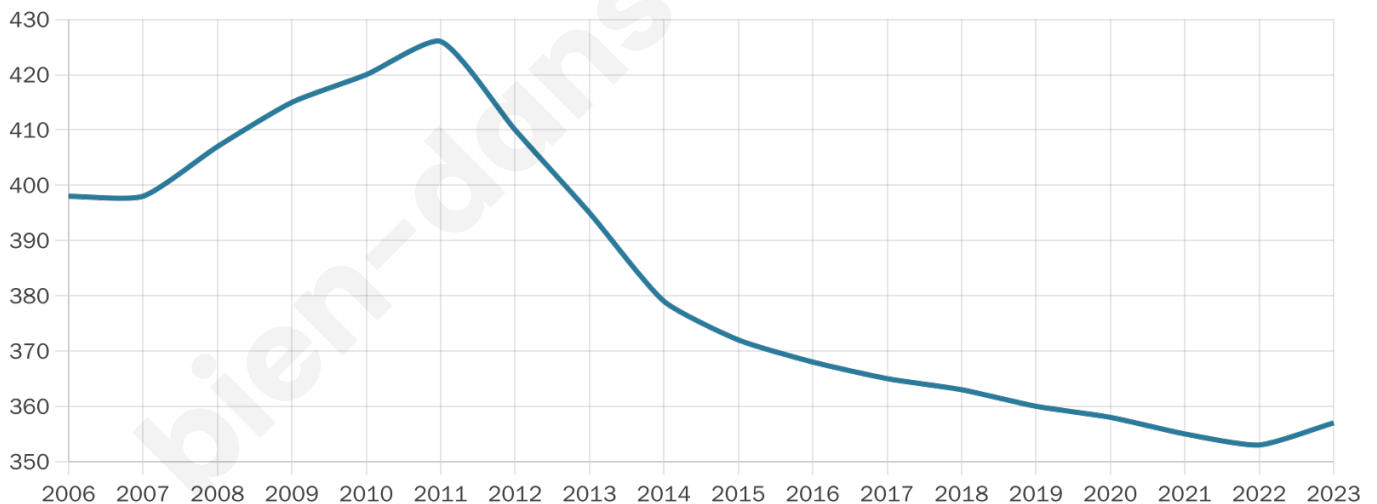

49 ans

Pop active

42.6%

Taux chômage

17.2%

Pop densité

26 h/km²

Revenu moyen

19 560 €/an

Evolution du nombre d'habitants

Sources : Institut national de la statistique et des études économiques (insee) selon Les dernières parutions officielles de 2024 portant sur les années 2020, 2021 et 2022.