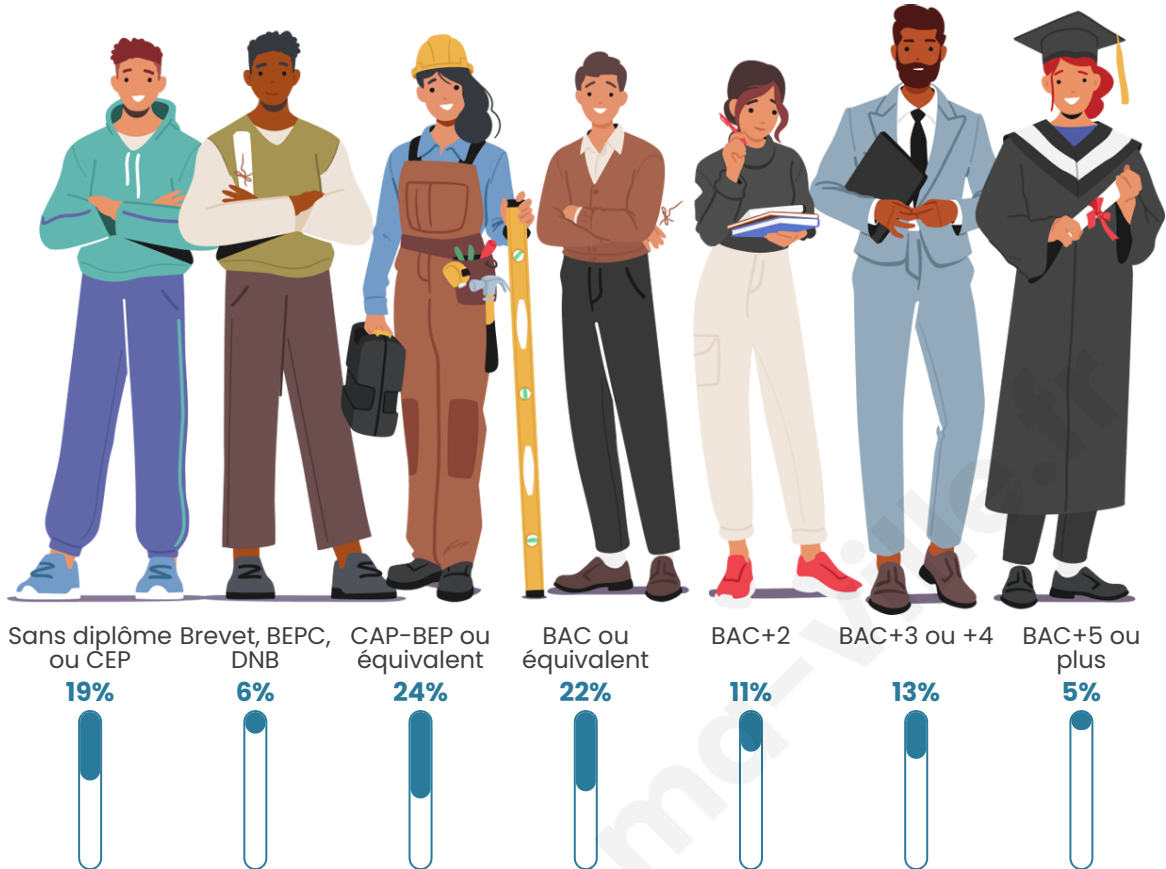

Tranche d'âge

Activité professionnelle

Niveau de diplôme

Composition des ménages

Profils électoraux

Premier tour

	Jean-Luc MÉLENCHON	30.60 %
	Marine LE PEN	26.33 %
	Emmanuel MACRON	17.79 %
	Jean LASSALLE	8.19 %
	Éric ZEMMOUR	6.05 %
	Yannick JADOT	3.20 %
	Valérie PÉCRESE	3.20 %
	Anne HIDALGO	1.78 %
	Nathalie ARTHAUD	1.07 %
	Philippe POUTOU	1.07 %
	Fabien ROUSSEL	0.71 %
	Nicolas DUPONT- AIGNAN	0.00 %