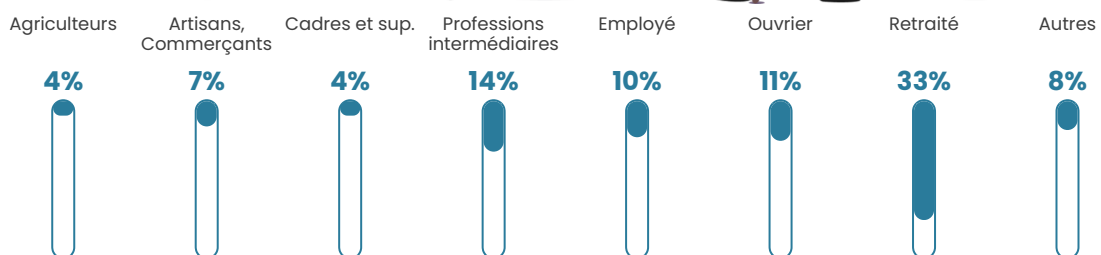

19 560 €/an

Evolution du nombre d'habitants

Sources : Institut national de la statistique et des études économiques (insee) selon Les dernières parutions officielles de 2024 portant sur les années 2020, 2021 et 2022.

Tranche d'âge

Activité professionnelle

Niveau de diplôme

Composition des ménages

Profils électoraux

Premier tour

	Jean-Luc MÉLENCHON	30.60 %
	Marine LE PEN	26.33 %
	Emmanuel MACRON	17.79 %
	Jean LASSALLE	8.19 %
	Éric ZEMMOUR	6.05 %
	Yannick JADOT	3.20 %
	Valérie PÉCRESE	3.20 %
	Anne HIDALGO	1.78 %
	Nathalie ARTHAUD	1.07 %
	Philippe POUTOU	1.07 %
	Fabien ROUSSEL	0.71 %
	Nicolas DUPONT- AIGNAN	0.00 %