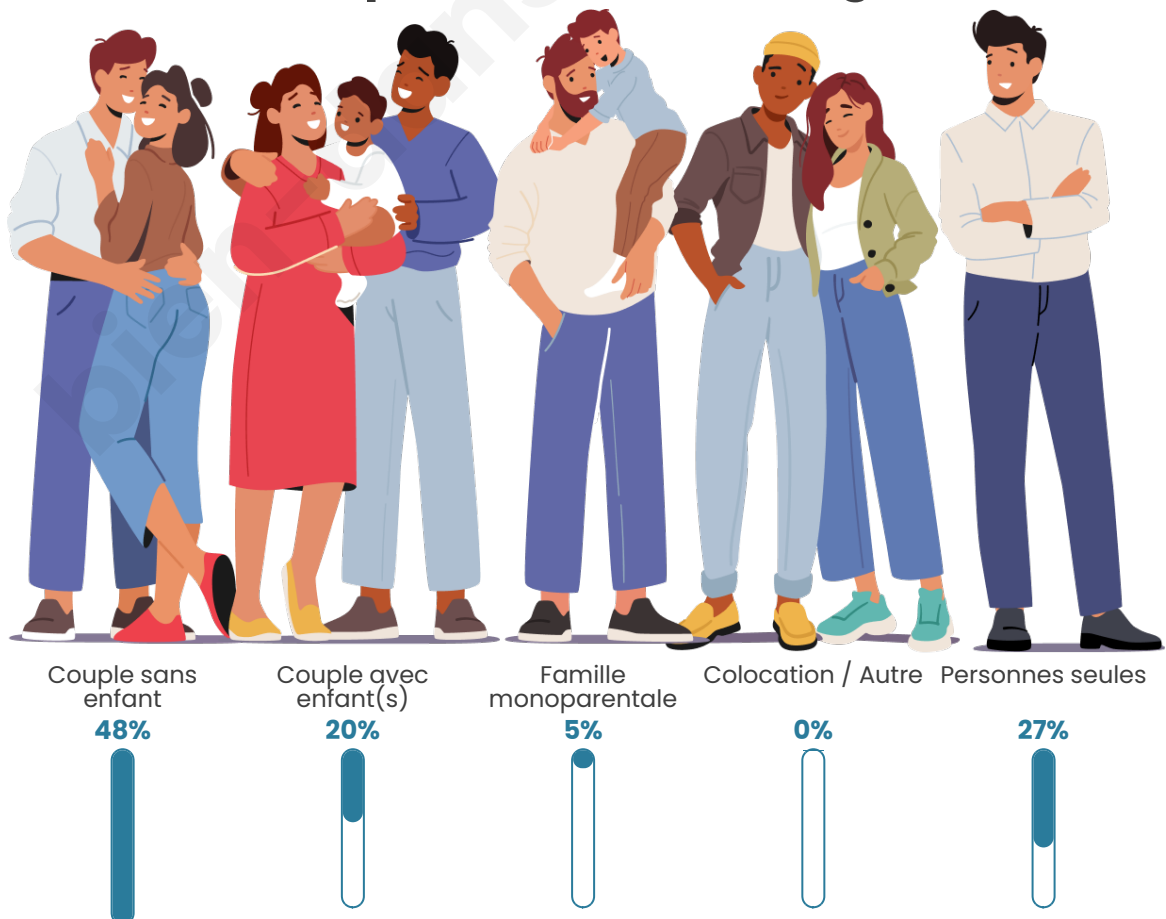

Tranche d'âge

Activité professionnelle

Niveau de diplôme

Composition des ménages

Profils électoraux

Premier tour

	Jean-Luc MÉLENCHON	30.60 %
	Marine LE PEN	26.33 %
	Emmanuel MACRON	17.79 %
	Jean LASSALLE	8.19 %
	Éric ZEMMOUR	6.05 %
	Yannick JADOT	3.20 %
	Valérie PÉCRESE	3.20 %
	Anne HIDALGO	1.78 %
	Nathalie ARTHAUD	1.07 %
	Philippe POUTOU	1.07 %
	Fabien ROUSSEL	0.71 %
	Nicolas DUPONT- AIGNAN	0.00 %