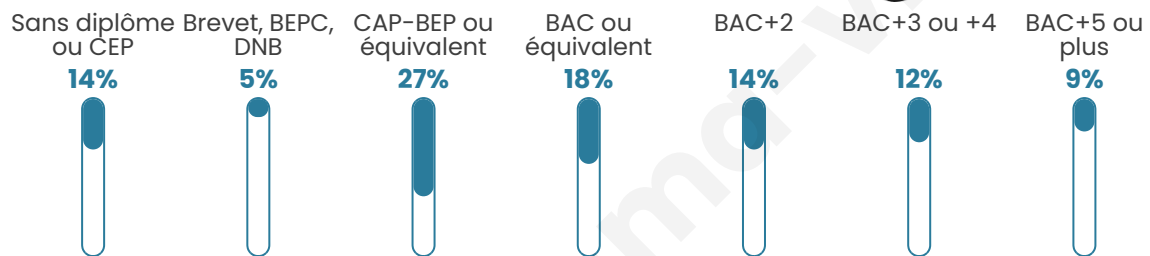

66 h/km²

Revenu moyen

25 480 €/an

Evolution du nombre d'habitants

Sources : Institut national de la statistique et des études économiques (insee) selon Les dernières parutions officielles de 2024 portant sur les années 2020, 2021 et 2022.

Tranche d'âge

Activité professionnelle

Niveau de diplôme

Composition des ménages

Profils électoraux

Premier tour

	Emmanuel MACRON	25.81 %
	Marine LE PEN	24.34 %
	Jean-Luc MÉLENCHON	16.08 %
	Jean LASSALLE	12.24 %
	Éric ZEMMOUR	5.90 %
	Valérie PÉCRESSÉ	4.28 %
	Fabien ROUSSEL	3.83 %
	Yannick JADOT	3.54 %
	Anne HIDALGO	2.06 %
	Philippe POUTOU	0.74 %
	Nathalie ARTHAUD	0.59 %
	Nicolas DUPONT- AIGNAN	0.59 %