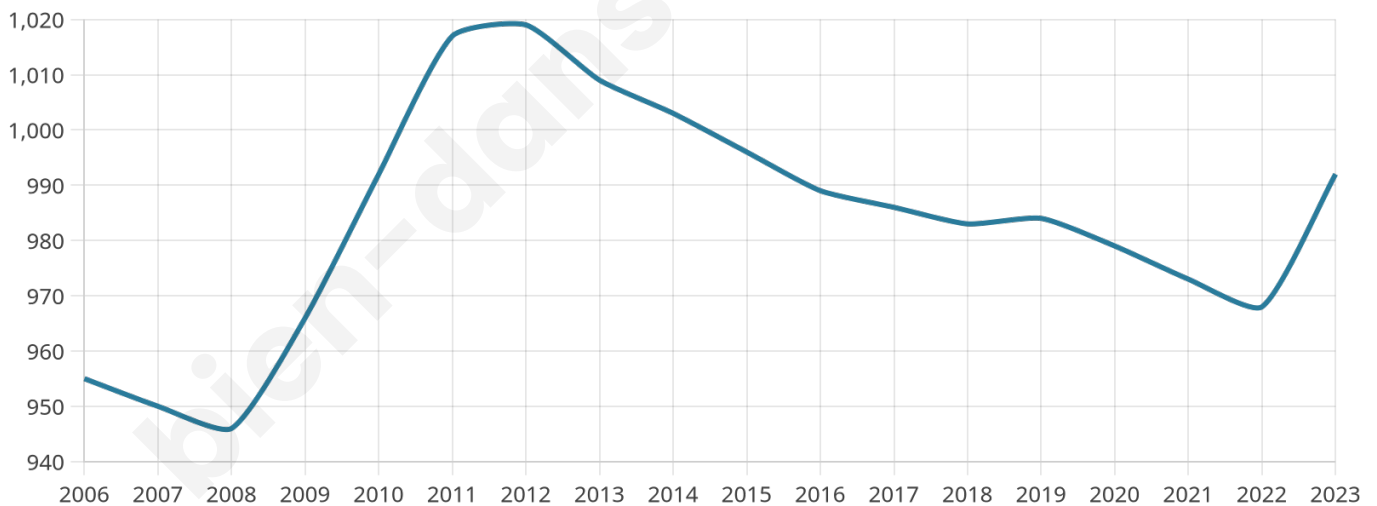

992

Age moyen

47 ans

Pop active

42.1%

Taux chômage

4.9%

Pop densité

66 h/km²

Revenu moyen

25 480 €/an

Evolution du nombre d'habitants

Sources : Institut national de la statistique et des études économiques (insee) selon Les dernières parutions officielles de 2024 portant sur les années 2020, 2021 et 2022.