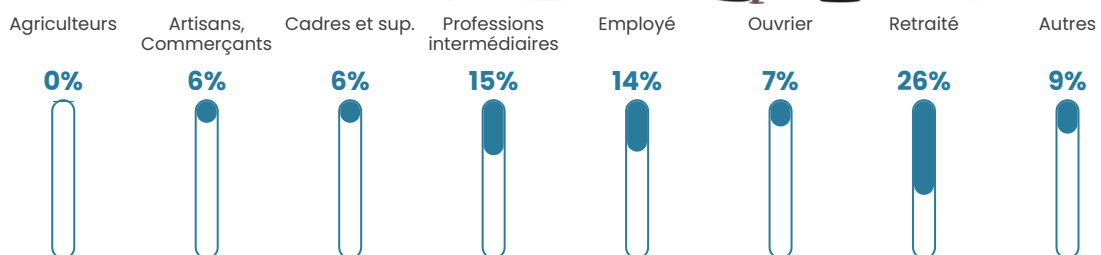

66 h/km²

Revenu moyen

25 480 €/an

Evolution du nombre d'habitants

Sources : Institut national de la statistique et des études économiques (insee) selon Les dernières parutions officielles de 2024 portant sur les années 2020, 2021 et 2022.

Tranche d'âge

Activité professionnelle

Niveau de diplôme

Composition des ménages

Profils électoraux

Premier tour

	Emmanuel MACRON	25.81 %
	Marine LE PEN	24.34 %
	Jean-Luc MÉLENCHON	16.08 %
	Jean LASSALLE	12.24 %
	Éric ZEMMOUR	5.90 %
	Valérie PÉCRESSÉ	4.28 %
	Fabien ROUSSEL	3.83 %
	Yannick JADOT	3.54 %
	Anne HIDALGO	2.06 %
	Philippe POUTOU	0.74 %
	Nathalie ARTHAUD	0.59 %
	Nicolas DUPONT- AIGNAN	0.59 %