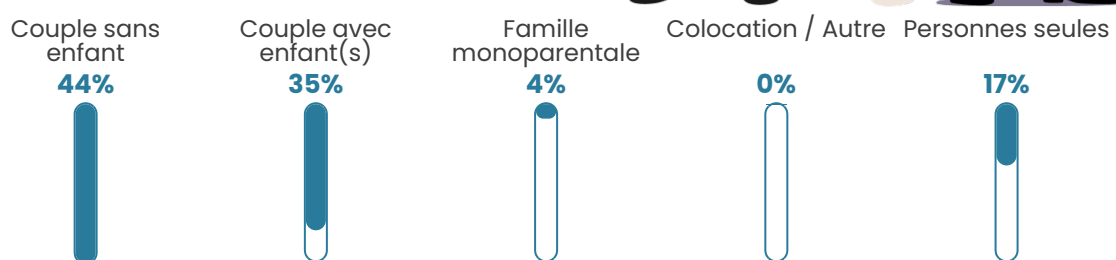

Tranche d'âge

Activité professionnelle

Niveau de diplôme

Composition des ménages

Profils électoraux

Premier tour

	Emmanuel MACRON	25.81 %
	Marine LE PEN	24.34 %
	Jean-Luc MÉLENCHON	16.08 %
	Jean LASSALLE	12.24 %
	Éric ZEMMOUR	5.90 %
	Valérie PÉCRESSÉ	4.28 %
	Fabien ROUSSEL	3.83 %
	Yannick JADOT	3.54 %
	Anne HIDALGO	2.06 %
	Philippe POUTOU	0.74 %
	Nathalie ARTHAUD	0.59 %
	Nicolas DUPONT- AIGNAN	0.59 %

860 inscrits

Participation : 80.81%

Votes blancs : 1.29%

Votes nuls : 1.15%

Second tour

	Emmanuel MACRON	54,19 %
	Marine LE PEN	45,81 %

860 inscrits

Participation : 79.42%