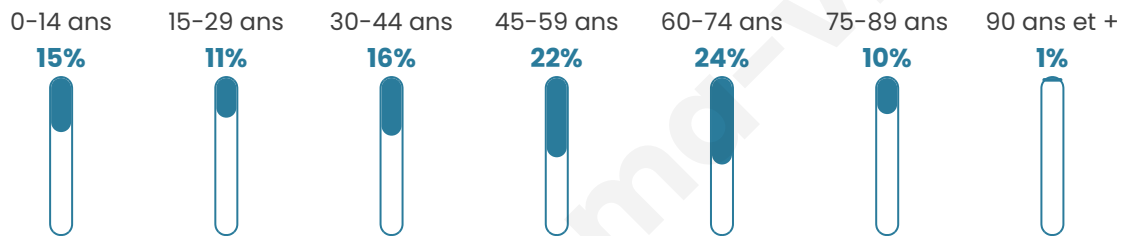

992

Age moyen

47 ans

Pop active

42.1%

Taux chômage

4.9%

Pop densité

66 h/km²

Revenu moyen

25 480 €/an

Evolution du nombre d'habitants

Sources : Institut national de la statistique et des études économiques (insee) selon Les dernières parutions officielles de 2024 portant sur les années 2020, 2021 et 2022.

Tranche d'âge

Activité professionnelle

Niveau de diplôme

Composition des ménages

Profils électoraux

Premier tour

	Emmanuel MACRON	25.81 %
	Marine LE PEN	24.34 %
	Jean-Luc MÉLENCHON	16.08 %
	Jean LASSALLE	12.24 %
	Éric ZEMMOUR	5.90 %
	Valérie PÉCRESSÉ	4.28 %
	Fabien ROUSSEL	3.83 %
	Yannick JADOT	3.54 %
	Anne HIDALGO	2.06 %
	Philippe POUTOU	0.74 %
	Nathalie ARTHAUD	0.59 %
	Nicolas DUPONT- AIGNAN	0.59 %

860 inscrits

Participation : 80.81%

Votes blancs : 1.29%

Votes nuls : 1.15%

Second tour

	Emmanuel MACRON	54,19 %
	Marine LE PEN	45,81 %

860 inscrits

Participation : 79.42%