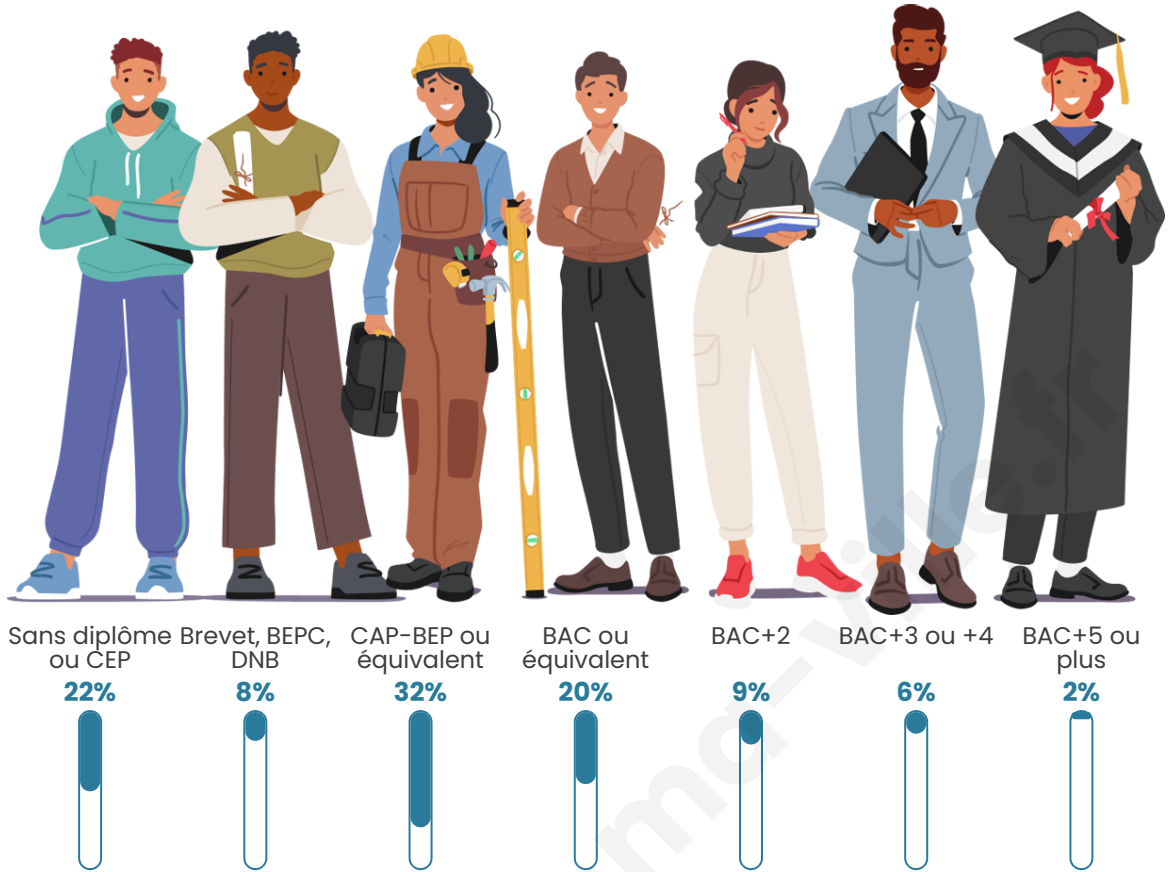

Tranche d'âge

Activité professionnelle

Niveau de diplôme

Composition des ménages

Profils électoraux

Premier tour

	Emmanuel MACRON	38.06 %
	Marine LE PEN	26.19 %
	Jean-Luc MÉLENCHON	14.18 %
	Valérie PÉCRESSÉ	4.62 %
	Éric ZEMMOUR	4.16 %
	Jean LASSALLE	3.70 %
	Yannick JADOT	3.08 %
	Nicolas DUPONT- AIGNAN	2.31 %
	Fabien ROUSSEL	1.54 %
	Anne HIDALGO	0.77 %
	Philippe POUTOU	0.77 %
	Nathalie ARTHAUD	0.62 %