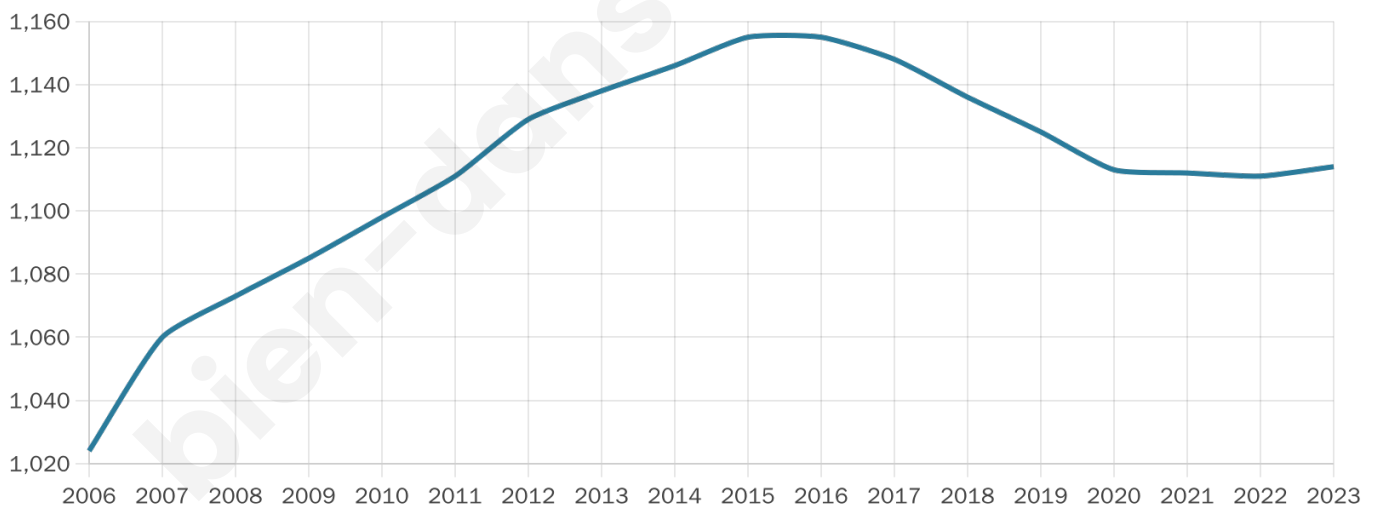

1 114

Age moyen

43 ans

Pop active

46.2%

Taux chômage

4.1%

Pop densité

56 h/km²

Revenu moyen

21 620 €/an

Evolution du nombre d'habitants

Sources : Institut national de la statistique et des études économiques (insee) selon Les dernières parutions officielles de 2024 portant sur les années 2020, 2021 et 2022.