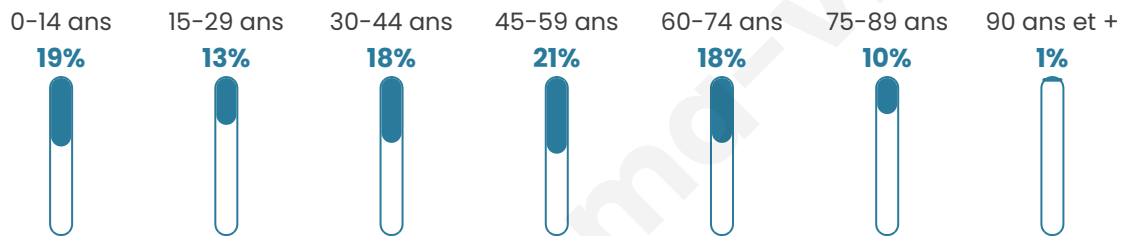

1 114

Age moyen

43 ans

Pop active

46.2%

Taux chômage

4.1%

Pop densité

56 h/km²

Revenu moyen

21 620 €/an

Evolution du nombre d'habitants

Sources : Institut national de la statistique et des études économiques (insee) selon Les dernières parutions officielles de 2024 portant sur les années 2020, 2021 et 2022.

Tranche d'âge

Activité professionnelle

Niveau de diplôme

Composition des ménages

Profils électoraux

Premier tour

	Emmanuel MACRON	38.06 %
	Marine LE PEN	26.19 %
	Jean-Luc MÉLENCHON	14.18 %
	Valérie PÉCRESSÉ	4.62 %
	Éric ZEMMOUR	4.16 %
	Jean LASSALLE	3.70 %
	Yannick JADOT	3.08 %
	Nicolas DUPONT- AIGNAN	2.31 %
	Fabien ROUSSEL	1.54 %
	Anne HIDALGO	0.77 %
	Philippe POUTOU	0.77 %
	Nathalie ARTHAUD	0.62 %

Second tour

	Emmanuel MACRON	60,43 %
	Marine LE PEN	39,57 %

841 inscrits

Participation : 78.12%

Votes blancs : 6.39%

Votes nuls : 1.67%

840 inscrits

Participation : 79.05%