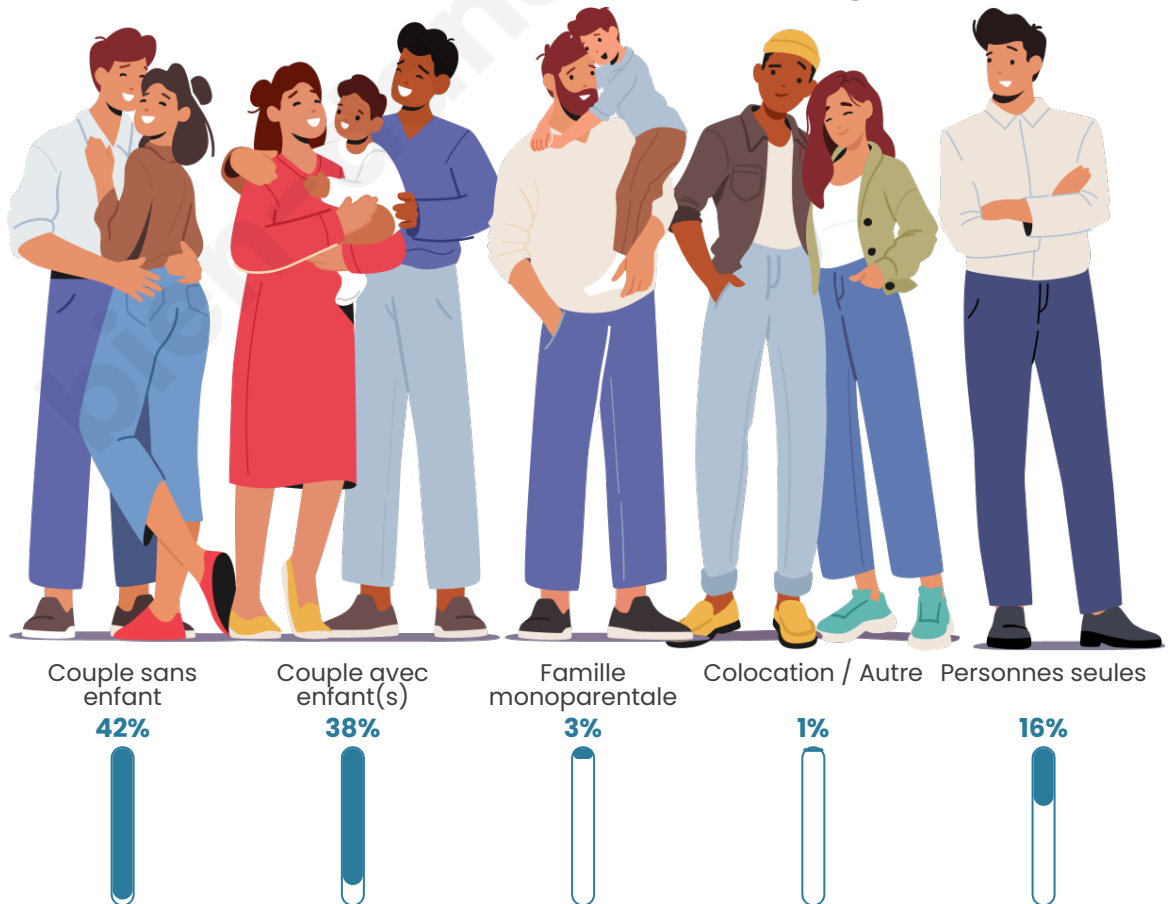

Tranche d'âge

Activité professionnelle

Niveau de diplôme

Composition des ménages

Profils électoraux

Premier tour

	Emmanuel MACRON	38.06 %
	Marine LE PEN	26.19 %
	Jean-Luc MÉLENCHON	14.18 %
	Valérie PÉCRESSÉ	4.62 %
	Éric ZEMMOUR	4.16 %
	Jean LASSALLE	3.70 %
	Yannick JADOT	3.08 %
	Nicolas DUPONT- AIGNAN	2.31 %
	Fabien ROUSSEL	1.54 %
	Anne HIDALGO	0.77 %
	Philippe POUTOU	0.77 %
	Nathalie ARTHAUD	0.62 %