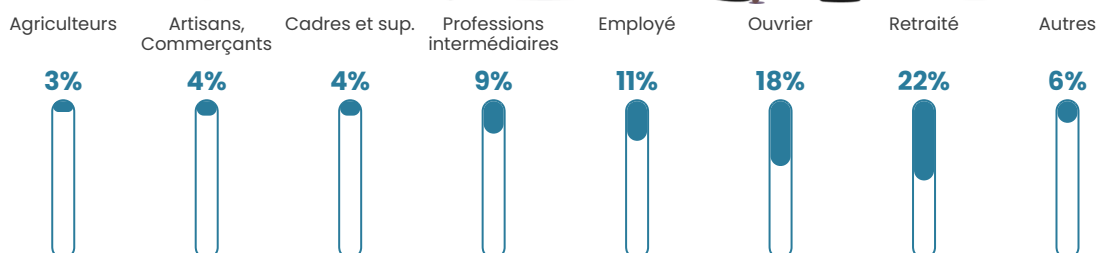

56 h/km²

Revenu moyen

21 620 €/an

Evolution du nombre d'habitants

Sources : Institut national de la statistique et des études économiques (insee) selon Les dernières parutions officielles de 2024 portant sur les années 2020, 2021 et 2022.

Tranche d'âge

Activité professionnelle

Niveau de diplôme

Composition des ménages

Profils électoraux

Premier tour

	Emmanuel MACRON	38.06 %
	Marine LE PEN	26.19 %
	Jean-Luc MÉLENCHON	14.18 %
	Valérie PÉCRESSÉ	4.62 %
	Éric ZEMMOUR	4.16 %
	Jean LASSALLE	3.70 %
	Yannick JADOT	3.08 %
	Nicolas DUPONT- AIGNAN	2.31 %
	Fabien ROUSSEL	1.54 %
	Anne HIDALGO	0.77 %
	Philippe POUTOU	0.77 %
	Nathalie ARTHAUD	0.62 %