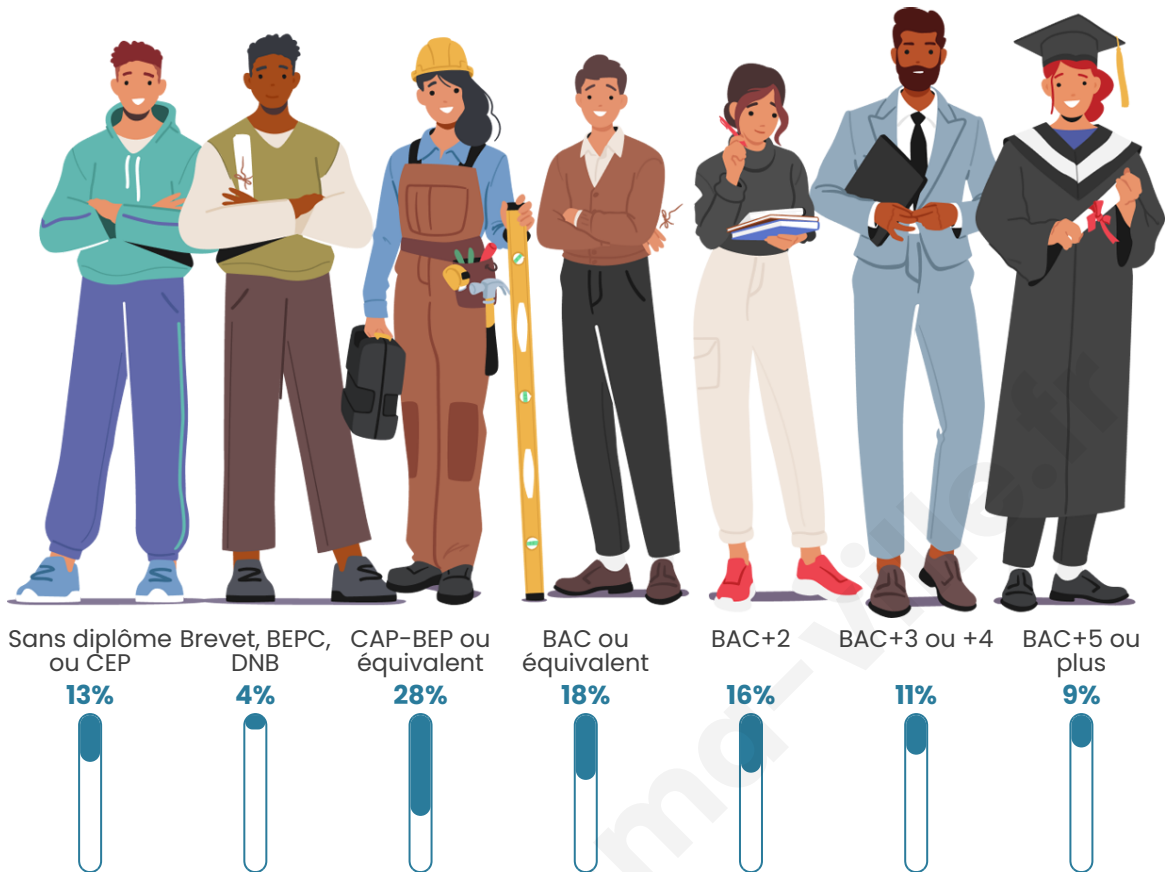

Tranche d'âge

Activité professionnelle

Niveau de diplôme

Composition des ménages

Profils électoraux

Premier tour

	Emmanuel MACRON	29.37 %
	Marine LE PEN	23.10 %
	Jean-Luc MÉLENCHON	19.58 %
	Éric ZEMMOUR	7.64 %
	Yannick JADOT	4.99 %
	Valérie PÉCRESE	4.16 %
	Jean LASSALLE	3.18 %
	Nicolas DUPONT- AIGNAN	2.74 %
	Fabien ROUSSEL	2.40 %
	Anne HIDALGO	1.62 %
	Philippe POUTOU	0.73 %
	Nathalie ARTHAUD	0.49 %