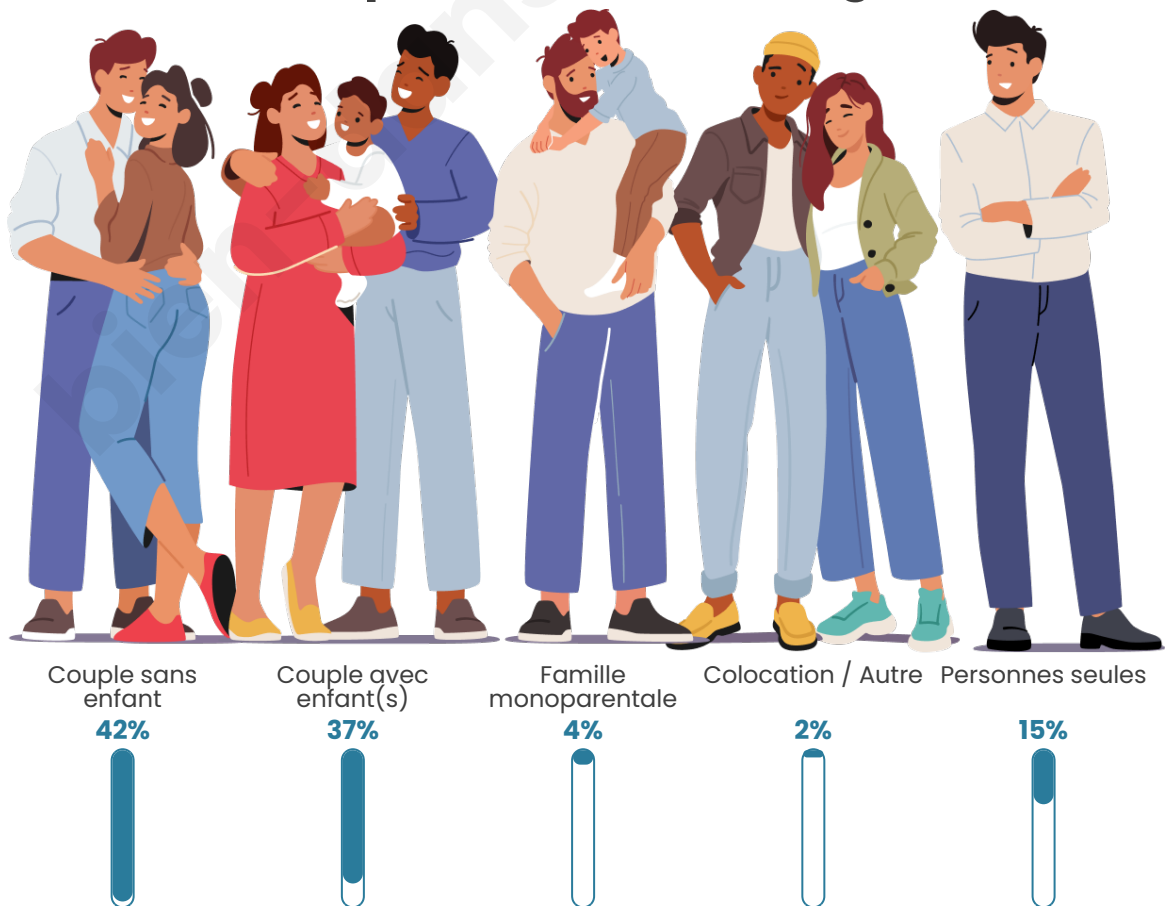

Tranche d'âge

Activité professionnelle

Niveau de diplôme

Composition des ménages

Profils électoraux

Premier tour

	Emmanuel MACRON	29.37 %
	Marine LE PEN	23.10 %
	Jean-Luc MÉLENCHON	19.58 %
	Éric ZEMMOUR	7.64 %
	Yannick JADOT	4.99 %
	Valérie PÉCRESE	4.16 %
	Jean LASSALLE	3.18 %
	Nicolas DUPONT- AIGNAN	2.74 %
	Fabien ROUSSEL	2.40 %
	Anne HIDALGO	1.62 %
	Philippe POUTOU	0.73 %
	Nathalie ARTHAUD	0.49 %