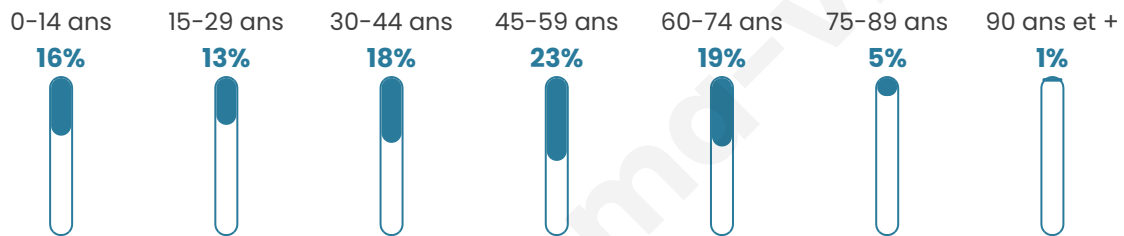

3 243

Age moyen

42 ans

Pop active

47.8%

Taux chômage

4.6%

Pop densité

147 h/km²

Revenu moyen

26 660 €/an

Evolution du nombre d'habitants

Sources : Institut national de la statistique et des études économiques (insee) selon Les dernières parutions officielles de 2024 portant sur les années 2020, 2021 et 2022.

Tranche d'âge

Activité professionnelle

Niveau de diplôme

Composition des ménages

Profils électoraux

Premier tour

	Emmanuel MACRON	29.37 %
	Marine LE PEN	23.10 %
	Jean-Luc MÉLENCHON	19.58 %
	Éric ZEMMOUR	7.64 %
	Yannick JADOT	4.99 %
	Valérie PÉCRESE	4.16 %
	Jean LASSALLE	3.18 %
	Nicolas DUPONT- AIGNAN	2.74 %
	Fabien ROUSSEL	2.40 %
	Anne HIDALGO	1.62 %
	Philippe POUTOU	0.73 %
	Nathalie ARTHAUD	0.49 %