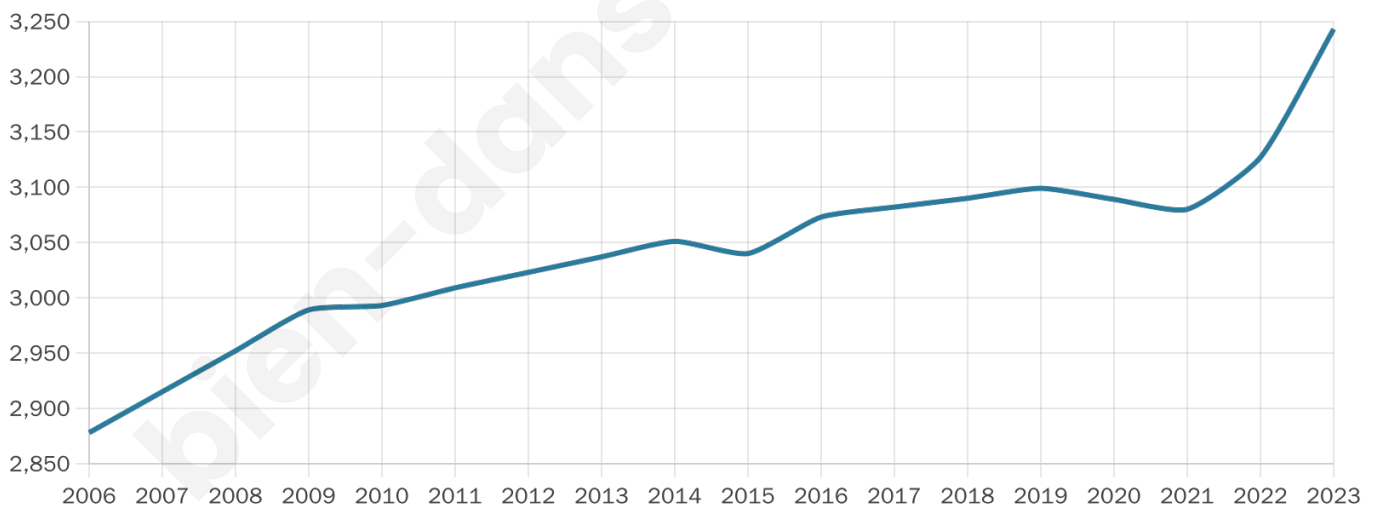

3 243

Age moyen

42 ans

Pop active

47.8%

Taux chômage

4.6%

Pop densité

147 h/km²

Revenu moyen

26 660 €/an

Evolution du nombre d'habitants

Sources : Institut national de la statistique et des études économiques (insee) selon Les dernières parutions officielles de 2024 portant sur les années 2020, 2021 et 2022.