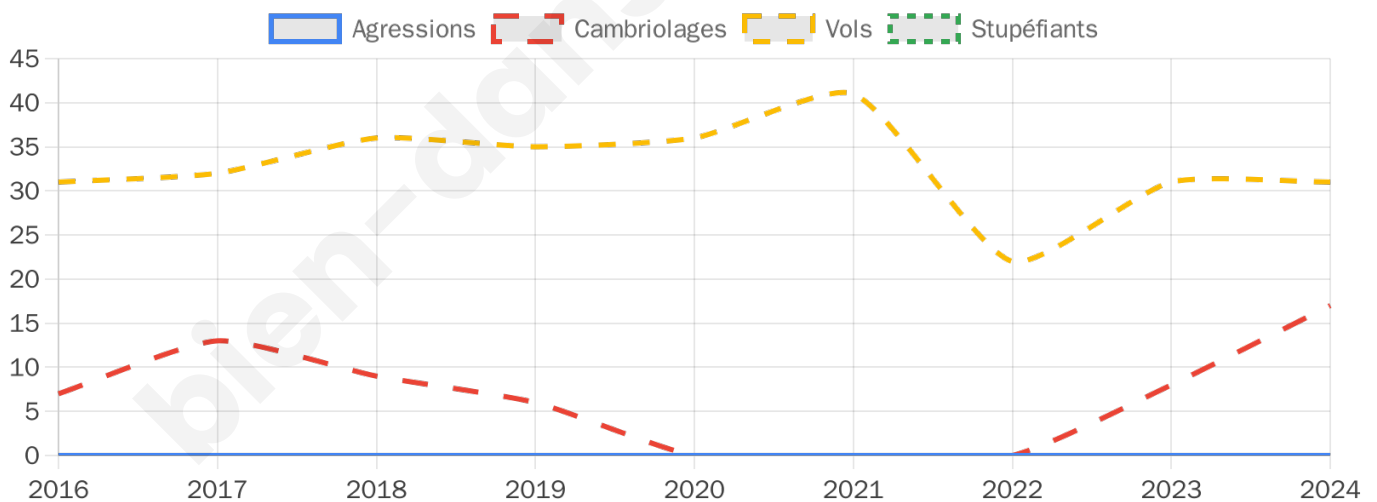

Sécurité

Agressions physiques / sexuelles

0

Cambriolages

17

Vols / dégradations

31

Stupéfiants

0

Evolution du nombre d'infractions