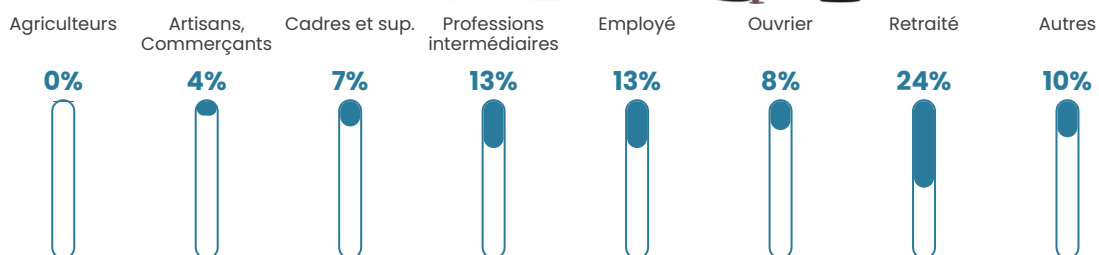

147 h/km²

Revenu moyen

26 660 €/an

Evolution du nombre d'habitants

Sources : Institut national de la statistique et des études économiques (insee) selon Les dernières parutions officielles de 2024 portant sur les années 2020, 2021 et 2022.

Tranche d'âge

Activité professionnelle

Niveau de diplôme

Composition des ménages

Profils électoraux

Premier tour

	Emmanuel MACRON	29.37 %
	Marine LE PEN	23.10 %
	Jean-Luc MÉLENCHON	19.58 %
	Éric ZEMMOUR	7.64 %
	Yannick JADOT	4.99 %
	Valérie PÉCRESE	4.16 %
	Jean LASSALLE	3.18 %
	Nicolas DUPONT- AIGNAN	2.74 %
	Fabien ROUSSEL	2.40 %
	Anne HIDALGO	1.62 %
	Philippe POUTOU	0.73 %
	Nathalie ARTHAUD	0.49 %