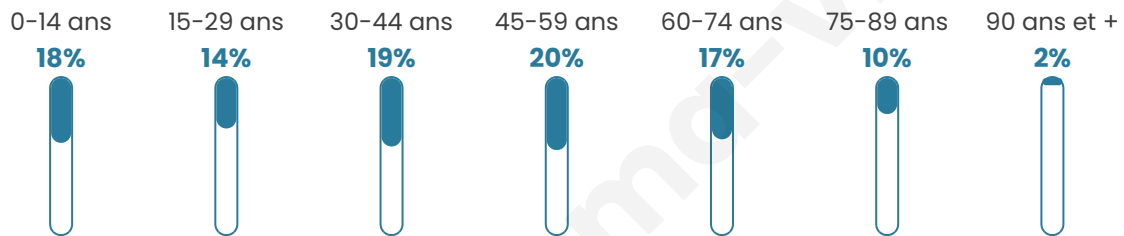

# Statistiques sur la population

Nombre d'habitants

**3 438**

Age moyen

**43 ans**

Pop active

**46.7%**

Taux chômage

**5.9%**

Pop densité

**127 h/km<sup>2</sup>**

Revenu moyen

**23 730 €/an**

## Evolution du nombre d'habitants

Sources : Institut national de la statistique et des études économiques (insee) selon Les dernières parutions officielles de 2024 portant sur les années 2020, 2021 et 2022.

## Tranche d'âge