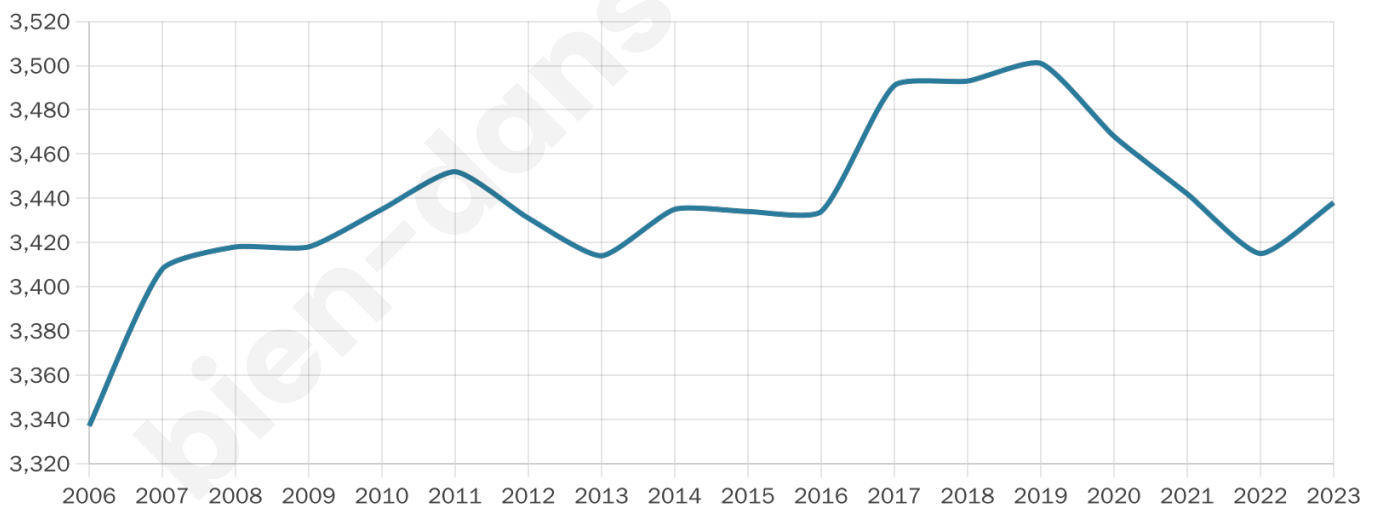

# Statistiques sur la population

Nombre d'habitants

**3 438**

Age moyen

**43 ans**

Pop active

**46.7%**

Taux chômage

**5.9%**

Pop densité

**127 h/km<sup>2</sup>**

Revenu moyen

**23 730 €/an**

## Evolution du nombre d'habitants

Sources : Institut national de la statistique et des études économiques (insee) selon Les dernières parutions officielles de 2024 portant sur les années 2020, 2021 et 2022.