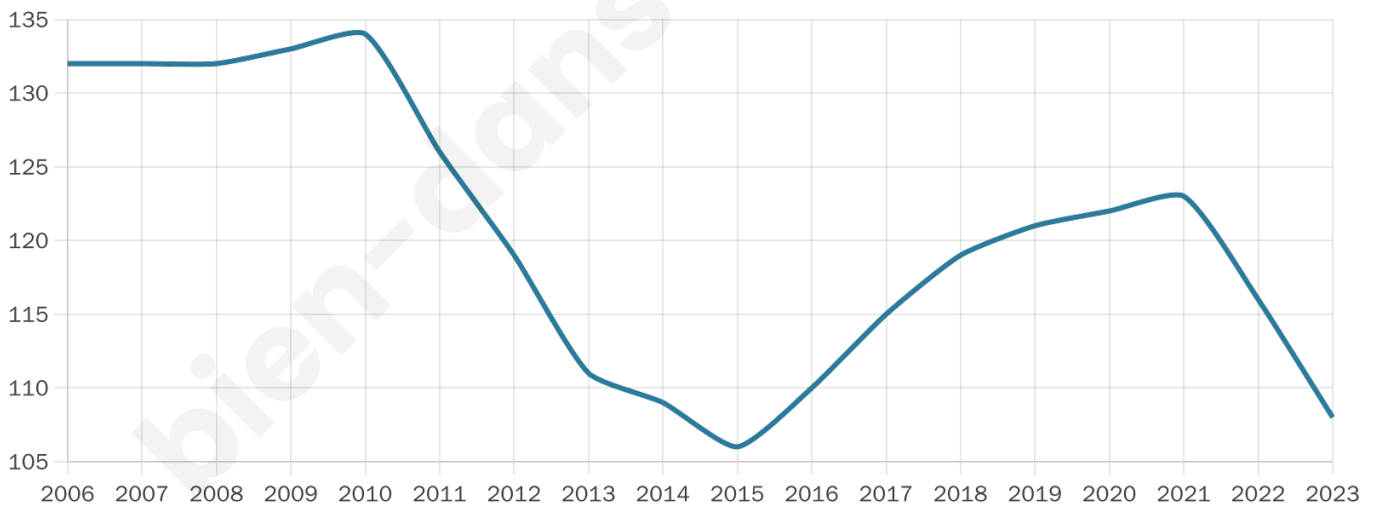

Nombre d'habitants

108

Age moyen

53 ans

Pop active

34.3%

Taux chômage

3.5%

Pop densité

12 h/km²

Revenu moyen

19 540 €/an

Evolution du nombre d'habitants

Sources : Institut national de la statistique et des études économiques (insee) selon Les dernières parutions officielles de 2024 portant sur les années 2020, 2021 et 2022.

Tranche d'âge

Activité professionnelle

bien-dans-ma-ville.fr

Niveau de diplôme

Composition des ménages

Profils électoraux

Premier tour

	Emmanuel MACRON	31.43 %
	Marine LE PEN	22.86 %
	Jean-Luc MÉLENCHON	11.43 %
	Valérie PÉCRESSÉ	10.00 %
	Éric ZEMMOUR	7.14 %
	Philippe POUTOU	5.71 %
	Fabien ROUSSEL	4.29 %
	Jean LASSALLE	2.86 %
	Yannick JADOT	2.86 %
	Nathalie ARTHAUD	1.43 %
	Anne HIDALGO	0.00 %
	Nicolas DUPONT- AIGNAN	0.00 %