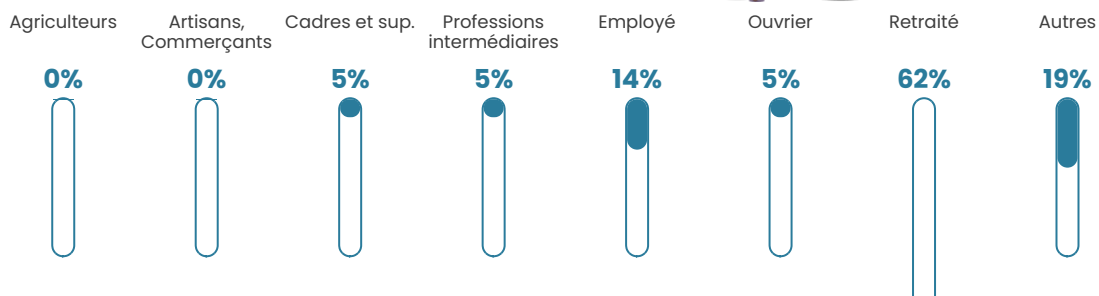

Nombre d'habitants

108

Age moyen

53 ans

Pop active

34.3%

Taux chômage

3.5%

Pop densité

12 h/km²

Revenu moyen

19 540 €/an

Evolution du nombre d'habitants

Sources : Institut national de la statistique et des études économiques (insee) selon Les dernières parutions officielles de 2024 portant sur les années 2020, 2021 et 2022.

Tranche d'âge

Activité professionnelle

bien-dans-ma-ville.fr

Niveau de diplôme

Composition des ménages

Profils électoraux

Premier tour

	Emmanuel MACRON	31.43 %
	Marine LE PEN	22.86 %
	Jean-Luc MÉLENCHON	11.43 %
	Valérie PÉCRESSÉ	10.00 %
	Éric ZEMMOUR	7.14 %
	Philippe POUTOU	5.71 %
	Fabien ROUSSEL	4.29 %
	Jean LASSALLE	2.86 %
	Yannick JADOT	2.86 %
	Nathalie ARTHAUD	1.43 %
	Anne HIDALGO	0.00 %
	Nicolas DUPONT- AIGNAN	0.00 %