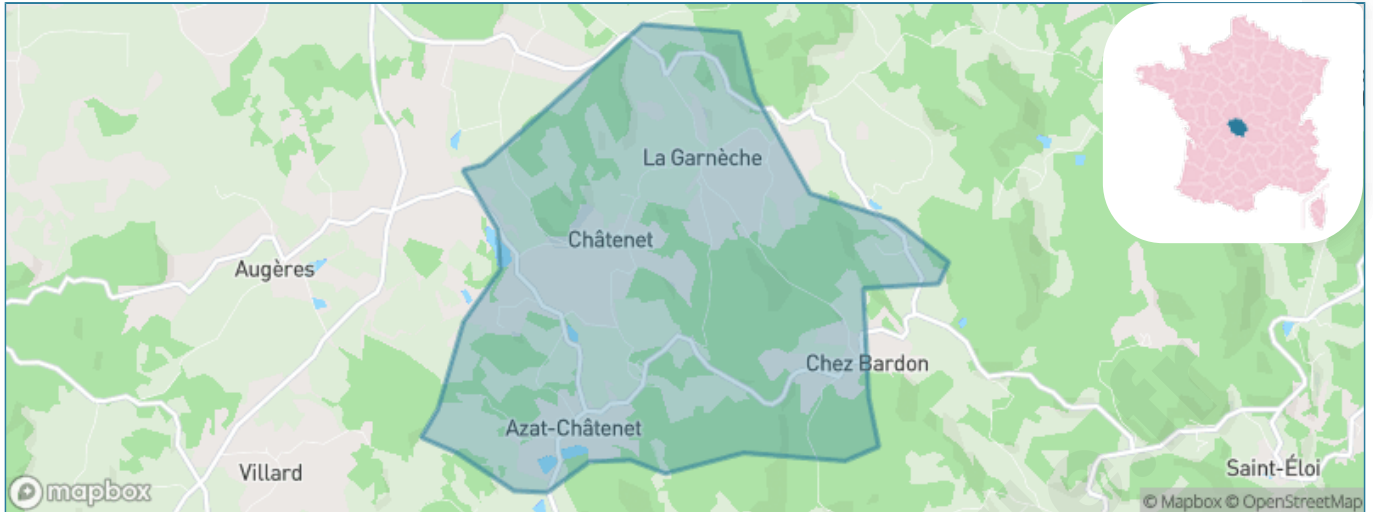

Version web

Ville de Azat-Châtenet

Présenté par

Sommaire

Situation géographique	3
Statistiques sur la population	4
Evolution du nombre d'habitants	4
Tranche d'âge	5
0-14 ans	5
15-29 ans	5
30-44 ans	5
45-59 ans	5
60-74 ans	5
75-89 ans	5
90 ans et +	5
Activité professionnelle	5
Agriculteurs	5
Artisans, Commerçants	5
Cadres et sup.	5
Professions intermédiaires	5
Employé	5
Ouvrier	5
Retraité	5
Autres	5
Niveau de diplôme	7
Sans diplôme ou CEP	7
Brevet, BEPC, DNB	7
CAP-BEP ou équivalent	7
BAC ou équivalent	7
BAC+2	7
BAC+3 ou +4	7
BAC+5 ou plus	7
Composition des ménages	7
Couple sans enfant	7
Couple avec enfant(s)	7
Famille monoparentale	7
Colocation / Autre	7
Personnes seules	7
Profils électoraux	8
Premier tour	8
Sécurité	9
Evolution du nombre d'infractions	9
Pour comparer	10
Services à la population	11
Commerce	11
Éducation	11
Villes autour de Azat-Châtenet	13

Situation géographique

i Informations clés

- **Région** : Nouvelle-Aquitaine
- **Département** : Creuse
- **Code postal** : 23210
- **Superficie** : 9 km²

la CREUSE
le Département

Statistiques sur la population