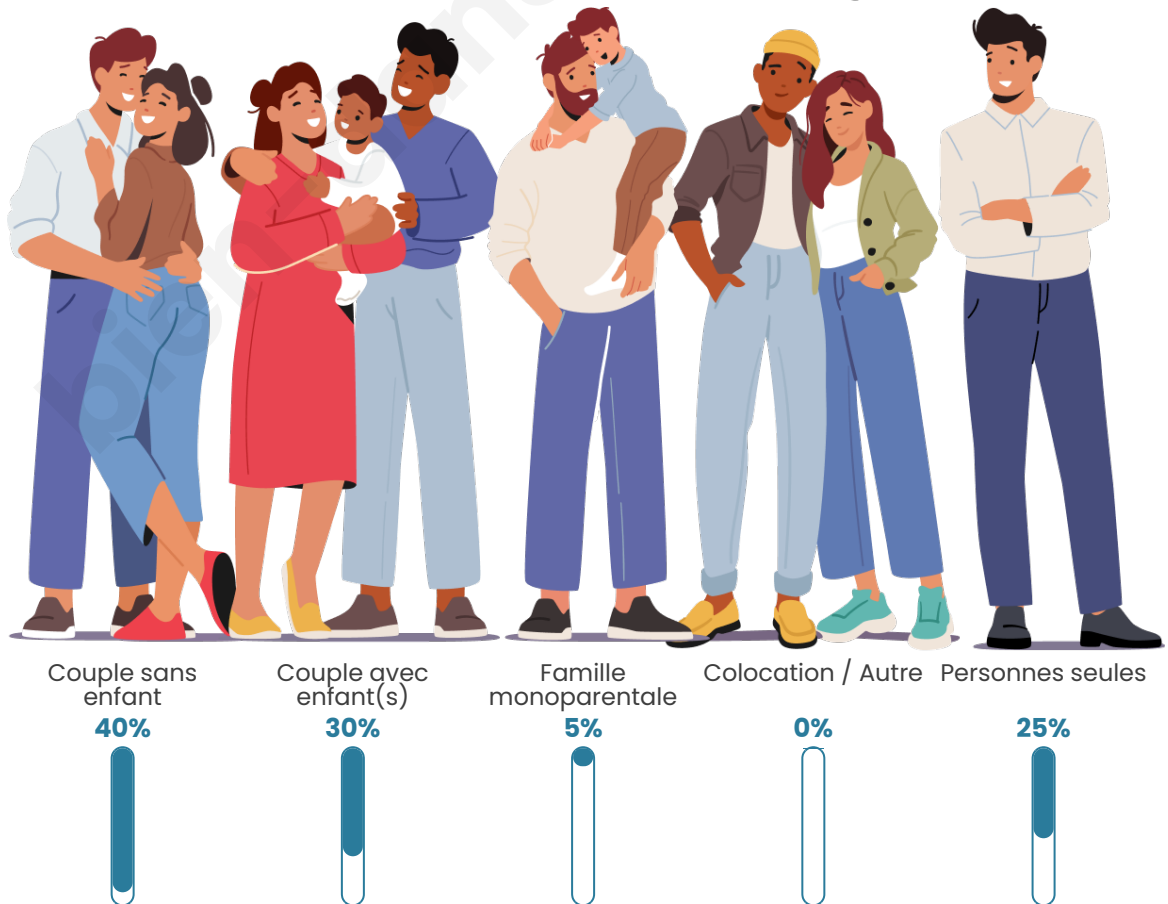

Nombre d'habitants

108

Age moyen

53 ans

Pop active

34.3%

Taux chômage

3.5%

Tranche d'âge

Activité professionnelle

bien-dans-ma-ville.fr

Niveau de diplôme

Composition des ménages

Profils électoraux

Premier tour

	Emmanuel MACRON	31.43 %
	Marine LE PEN	22.86 %
	Jean-Luc MÉLENCHON	11.43 %
	Valérie PÉCRESSÉ	10.00 %
	Éric ZEMMOUR	7.14 %
	Philippe POUTOU	5.71 %
	Fabien ROUSSEL	4.29 %
	Jean LASSALLE	2.86 %
	Yannick JADOT	2.86 %
	Nathalie ARTHAUD	1.43 %
	Anne HIDALGO	0.00 %
	Nicolas DUPONT- AIGNAN	0.00 %