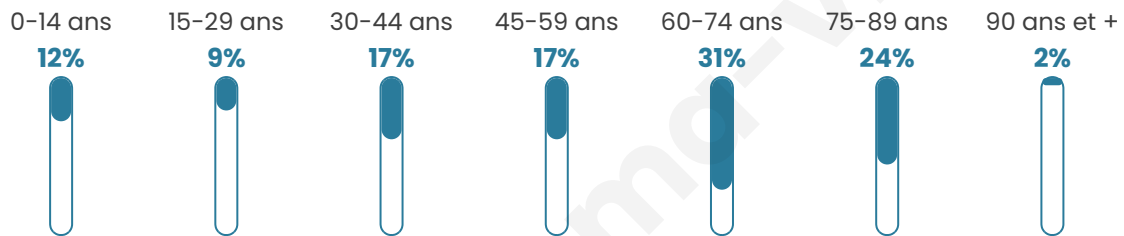

Nombre d'habitants

108

Age moyen

53 ans

Pop active

34.3%

Taux chômage

3.5%

Pop densité

12 h/km²

Revenu moyen

19 540 €/an

Evolution du nombre d'habitants

Sources : Institut national de la statistique et des études économiques (insee) selon Les dernières parutions officielles de 2024 portant sur les années 2020, 2021 et 2022.

Tranche d'âge

Activité professionnelle

bien-dans-ma-ville.fr

Niveau de diplôme

Composition des ménages

Profils électoraux

Premier tour

	Emmanuel MACRON	31.43 %
	Marine LE PEN	22.86 %
	Jean-Luc MÉLENCHON	11.43 %
	Valérie PÉCRESSÉ	10.00 %
	Éric ZEMMOUR	7.14 %
	Philippe POUTOU	5.71 %
	Fabien ROUSSEL	4.29 %
	Jean LASSALLE	2.86 %
	Yannick JADOT	2.86 %
	Nathalie ARTHAUD	1.43 %
	Anne HIDALGO	0.00 %
	Nicolas DUPONT- AIGNAN	0.00 %

98 inscrits

Participation : 73.47%

Votes blancs : 1.39%

Votes nuls : 1.39%

Second tour

	Emmanuel MACRON	62,5 %
	Marine LE PEN	37,5 %

99 inscrits

Participation : 77.78%