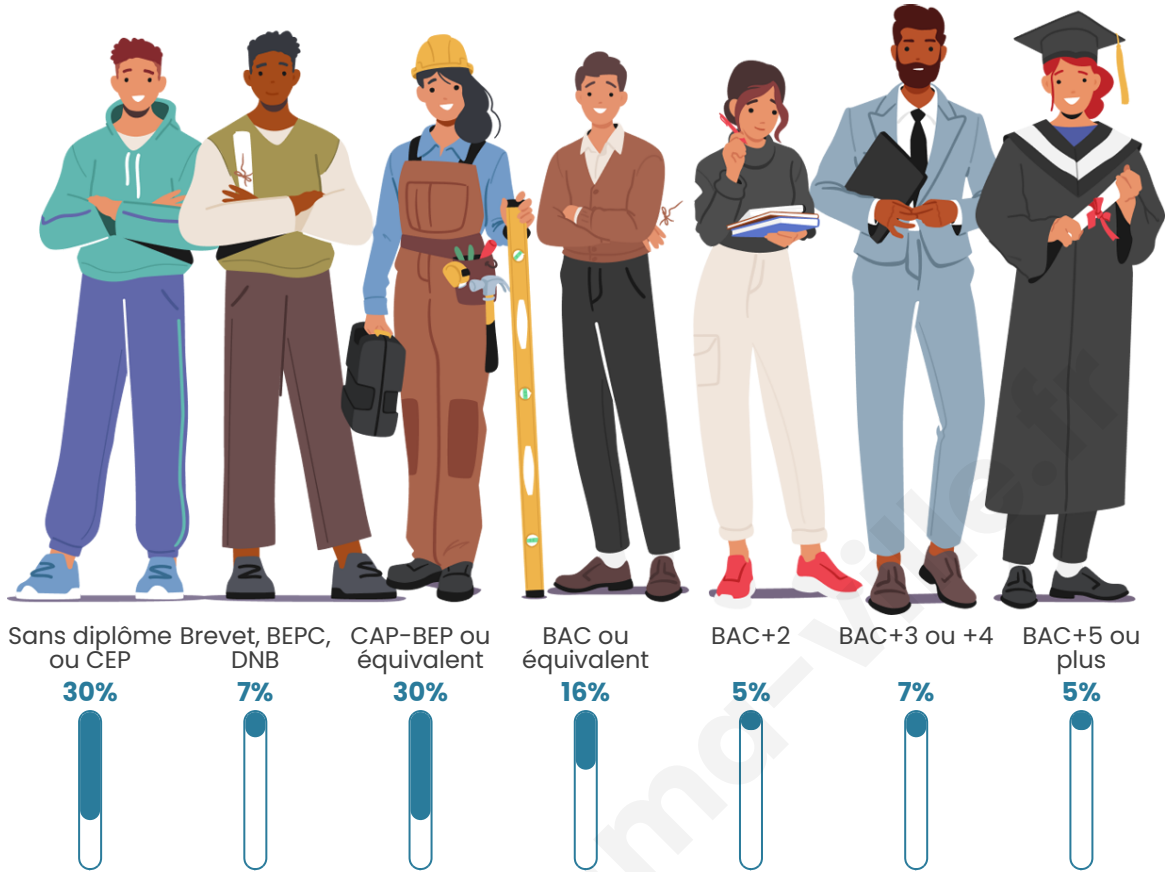

Nombre d'habitants

108

Age moyen

53 ans

Pop active

34.3%

Taux chômage

3.5%

Tranche d'âge

Activité professionnelle

bien-dans-ma-ville.fr

Niveau de diplôme

Composition des ménages

Profils électoraux

Premier tour

	Emmanuel MACRON	31.43 %
	Marine LE PEN	22.86 %
	Jean-Luc MÉLENCHON	11.43 %
	Valérie PÉCRESSÉ	10.00 %
	Éric ZEMMOUR	7.14 %
	Philippe POUTOU	5.71 %
	Fabien ROUSSEL	4.29 %
	Jean LASSALLE	2.86 %
	Yannick JADOT	2.86 %
	Nathalie ARTHAUD	1.43 %
	Anne HIDALGO	0.00 %
	Nicolas DUPONT- AIGNAN	0.00 %