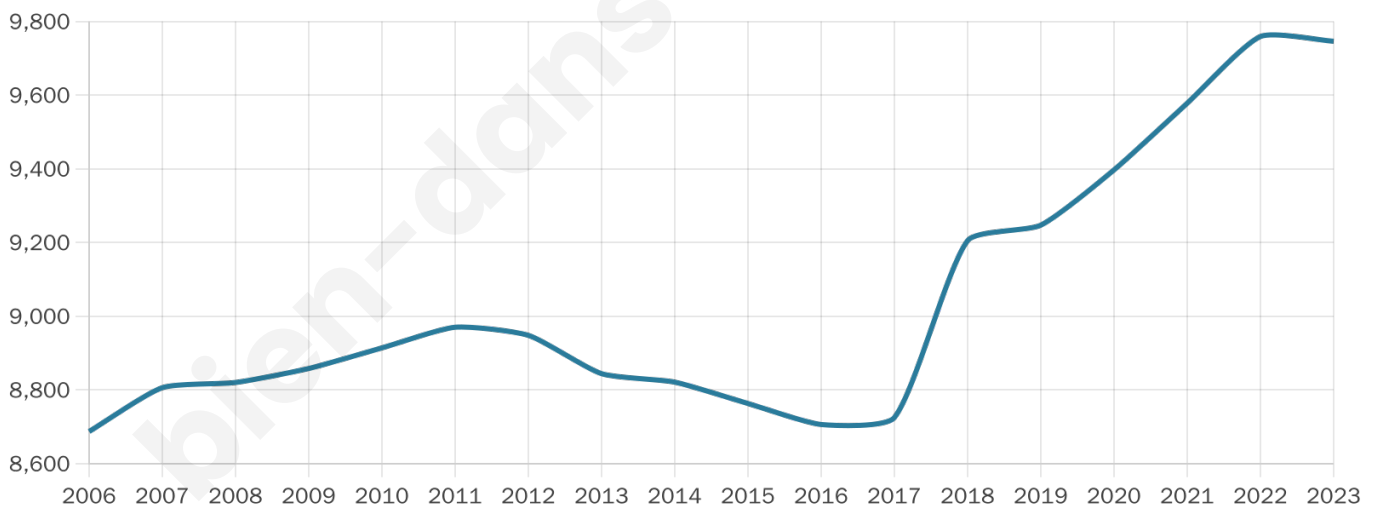

9 746

Age moyen

43 ans

Pop active

48%

Taux chômage

8.1%

Pop densité

812 h/km²

Revenu moyen

22 830 €/an

Evolution du nombre d'habitants

Sources : Institut national de la statistique et des études économiques (insee) selon Les dernières parutions officielles de 2024 portant sur les années 2020, 2021 et 2022.