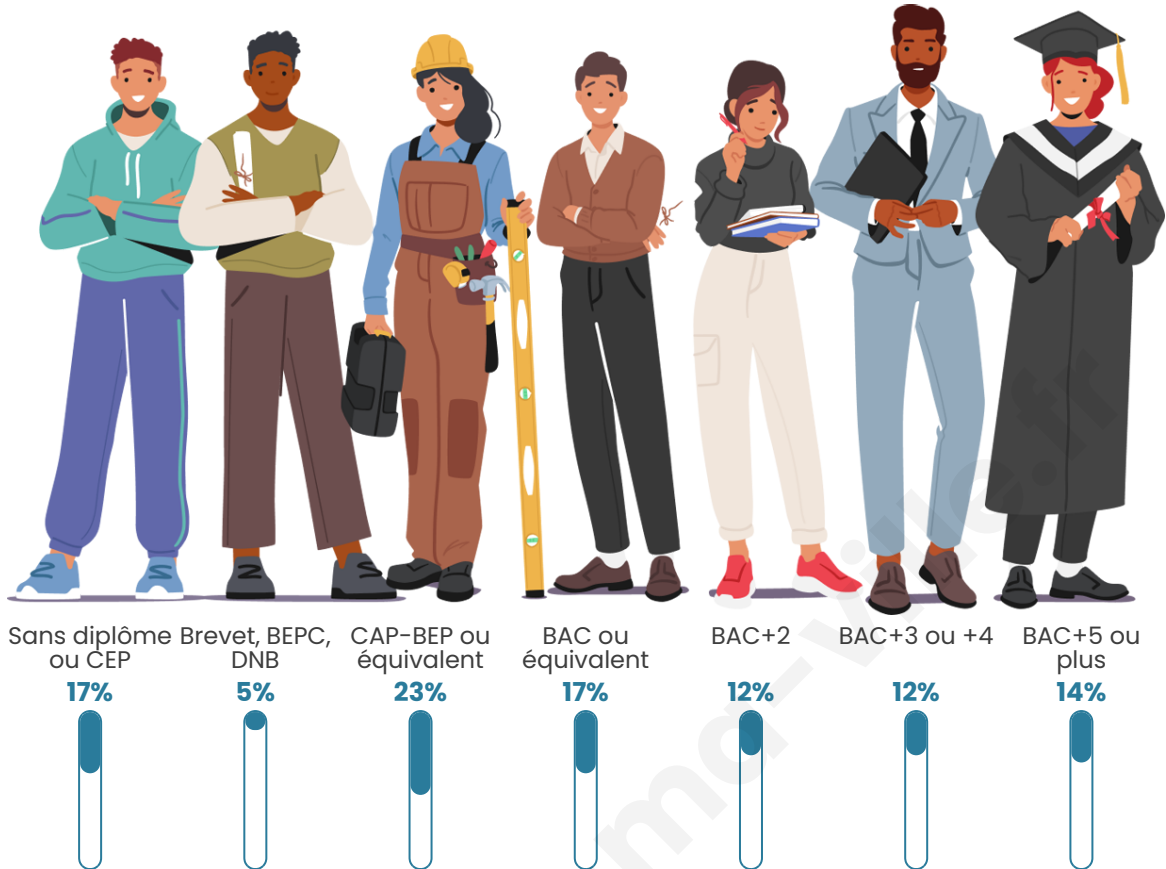

9 746

Age moyen

43 ans

Pop active

48%

Taux chômage

8.1%

Pop densité

Tranche d'âge

Activité professionnelle

Niveau de diplôme

Composition des ménages

Profils électoraux

Premier tour

	Emmanuel MACRON	29.53 %
	Jean-Luc MÉLENCHON	25.93 %
	Marine LE PEN	17.90 %
	Yannick JADOT	7.66 %
	Éric ZEMMOUR	4.92 %
	Valérie PÉCRESE	3.13 %
	Fabien ROUSSEL	3.04 %
	Jean LASSALLE	2.53 %
	Nicolas DUPONT- AIGNAN	2.10 %
	Anne HIDALGO	1.92 %
	Philippe POUTOU	0.92 %
	Nathalie ARTHAUD	0.43 %