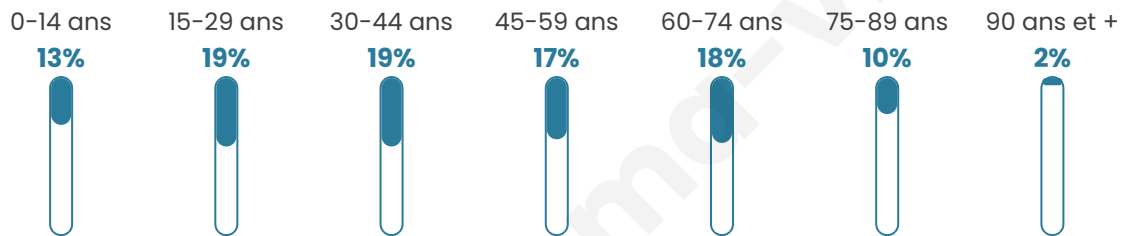

9 746

Age moyen

43 ans

Pop active

48%

Taux chômage

8.1%

Pop densité

812 h/km²

Revenu moyen

22 830 €/an

Evolution du nombre d'habitants

Sources : Institut national de la statistique et des études économiques (insee) selon Les dernières parutions officielles de 2024 portant sur les années 2020, 2021 et 2022.

Tranche d'âge

Activité professionnelle

Niveau de diplôme

Composition des ménages

Profils électoraux

Premier tour

	Emmanuel MACRON	29.53 %
	Jean-Luc MÉLENCHON	25.93 %
	Marine LE PEN	17.90 %
	Yannick JADOT	7.66 %
	Éric ZEMMOUR	4.92 %
	Valérie PÉCRESE	3.13 %
	Fabien ROUSSEL	3.04 %
	Jean LASSALLE	2.53 %
	Nicolas DUPONT- AIGNAN	2.10 %
	Anne HIDALGO	1.92 %
	Philippe POUTOU	0.92 %
	Nathalie ARTHAUD	0.43 %