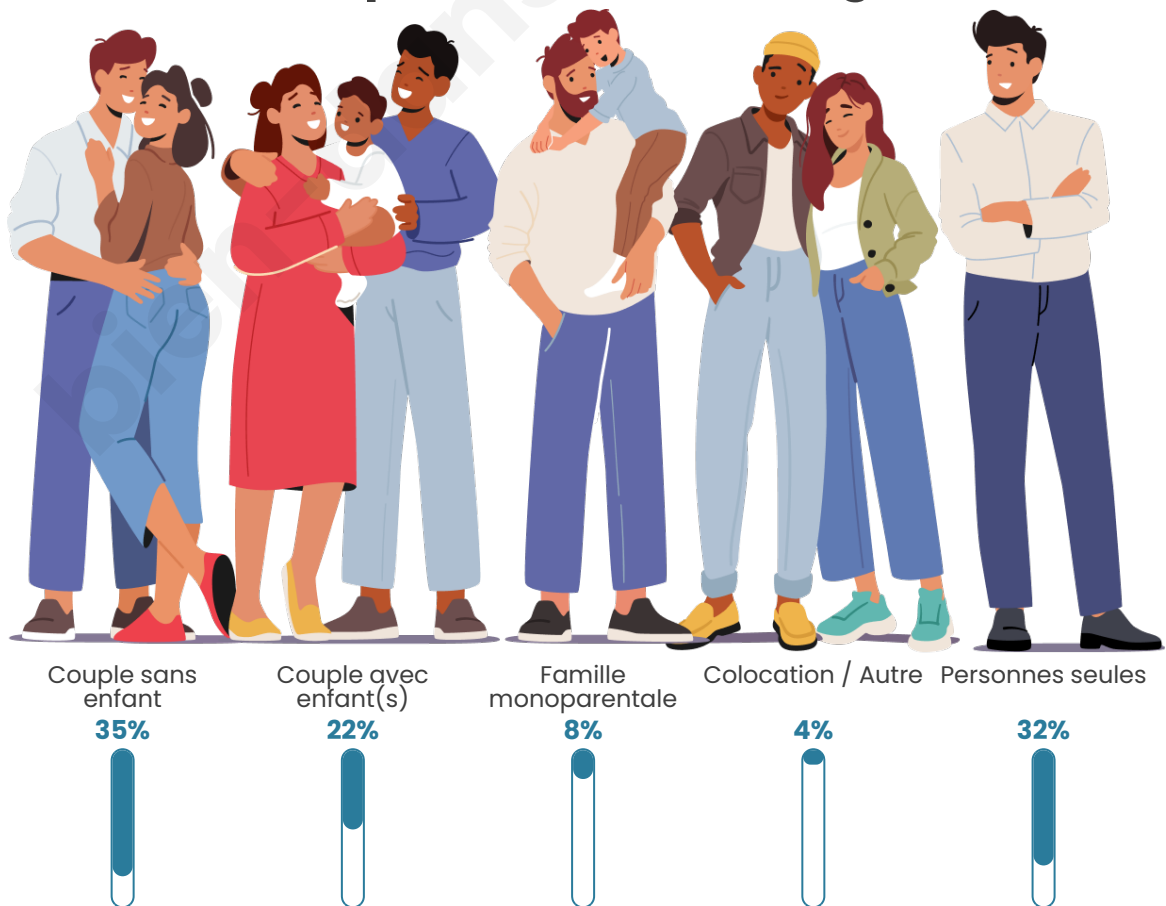

Tranche d'âge

Activité professionnelle

Niveau de diplôme

Composition des ménages

Profils électoraux

Premier tour

	Emmanuel MACRON	29.53 %
	Jean-Luc MÉLENCHON	25.93 %
	Marine LE PEN	17.90 %
	Yannick JADOT	7.66 %
	Éric ZEMMOUR	4.92 %
	Valérie PÉCRESE	3.13 %
	Fabien ROUSSEL	3.04 %
	Jean LASSALLE	2.53 %
	Nicolas DUPONT- AIGNAN	2.10 %
	Anne HIDALGO	1.92 %
	Philippe POUTOU	0.92 %
	Nathalie ARTHAUD	0.43 %