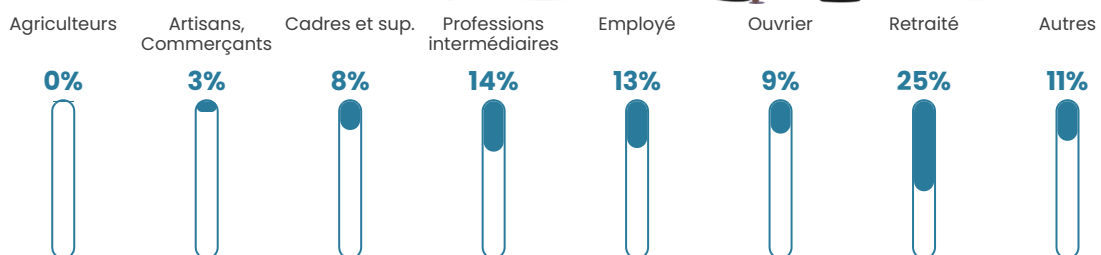

812 h/km²

Revenu moyen

22 830 €/an

Evolution du nombre d'habitants

Sources : Institut national de la statistique et des études économiques (insee) selon Les dernières parutions officielles de 2024 portant sur les années 2020, 2021 et 2022.

Tranche d'âge

Activité professionnelle

Niveau de diplôme

Composition des ménages

Profils électoraux

Premier tour

	Emmanuel MACRON	29.53 %
	Jean-Luc MÉLENCHON	25.93 %
	Marine LE PEN	17.90 %
	Yannick JADOT	7.66 %
	Éric ZEMMOUR	4.92 %
	Valérie PÉCRESE	3.13 %
	Fabien ROUSSEL	3.04 %
	Jean LASSALLE	2.53 %
	Nicolas DUPONT- AIGNAN	2.10 %
	Anne HIDALGO	1.92 %
	Philippe POUTOU	0.92 %
	Nathalie ARTHAUD	0.43 %