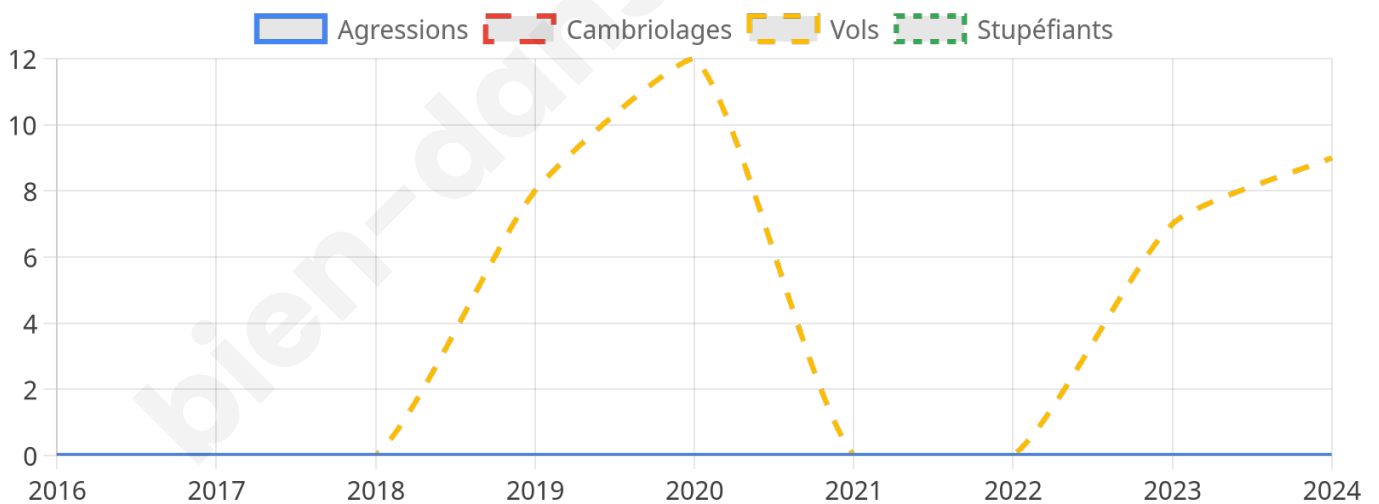

Sécurité

Agressions physiques / sexuelles

0

Cambriolages

0

Vols / dégradations

9

Stupéfiants

0

Evolution du nombre d'infractions