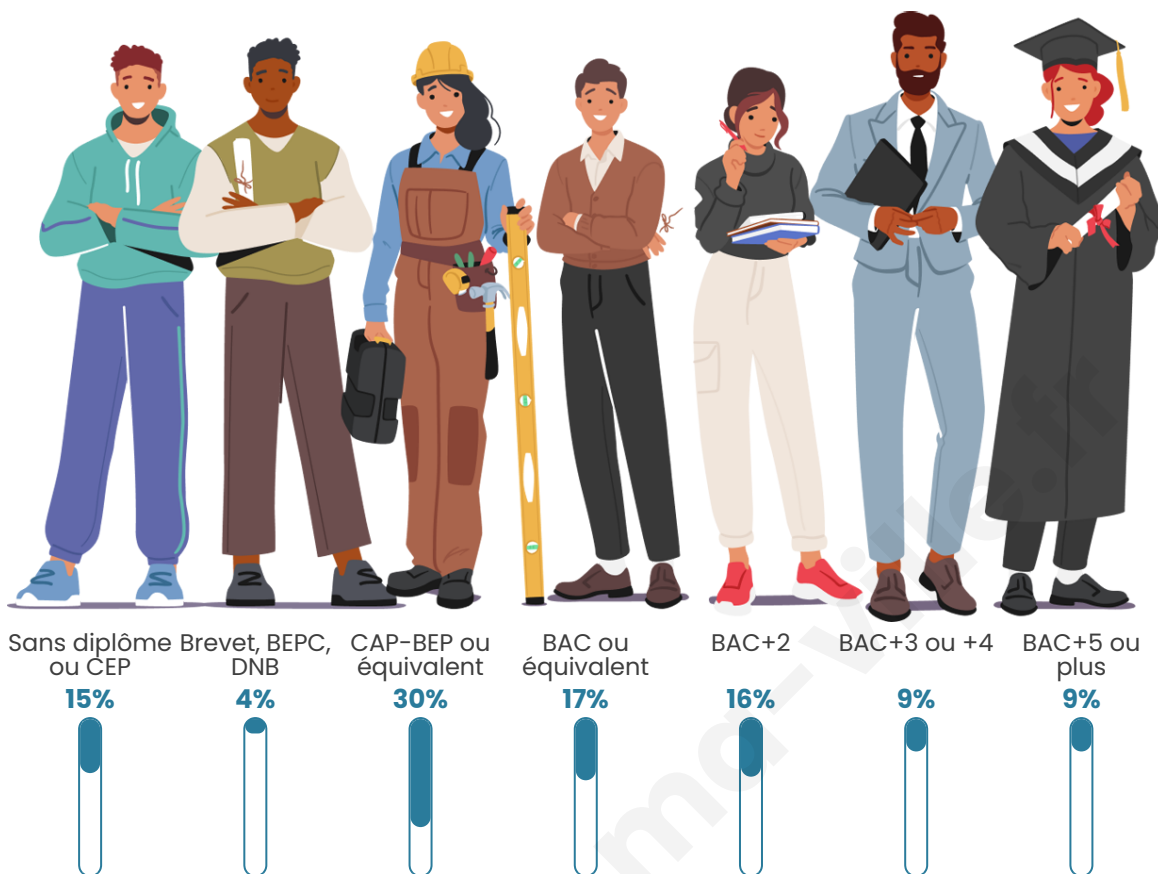

Tranche d'âge

Activité professionnelle

Niveau de diplôme

Composition des ménages

Profils électoraux

Premier tour

	Emmanuel MACRON	27.55 %
	Marine LE PEN	21.85 %
	Jean-Luc MÉLENCHON	20.67 %
	Éric ZEMMOUR	7.72 %
	Yannick JADOT	5.82 %
	Jean LASSALLE	5.70 %
	Fabien ROUSSEL	3.56 %
	Valérie PÉCRESSÉ	2.26 %
	Anne HIDALGO	1.90 %
	Nicolas DUPONT- AIGNAN	1.78 %
	Philippe POUTOU	0.83 %
	Nathalie ARTHAUD	0.36 %