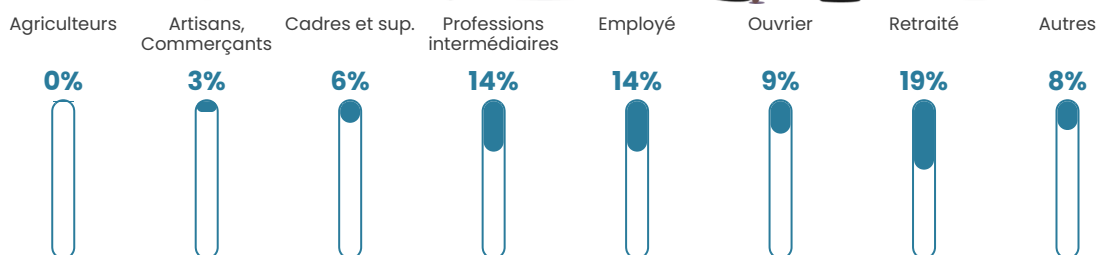

238 h/km²

Revenu moyen

25 840 €/an

Evolution du nombre d'habitants

Sources : Institut national de la statistique et des études économiques (insee) selon Les dernières parutions officielles de 2024 portant sur les années 2020, 2021 et 2022.

Tranche d'âge

Activité professionnelle

Niveau de diplôme

Composition des ménages

Profils électoraux

Premier tour

	Emmanuel MACRON	27.55 %
	Marine LE PEN	21.85 %
	Jean-Luc MÉLENCHON	20.67 %
	Éric ZEMMOUR	7.72 %
	Yannick JADOT	5.82 %
	Jean LASSALLE	5.70 %
	Fabien ROUSSEL	3.56 %
	Valérie PÉCRESSÉ	2.26 %
	Anne HIDALGO	1.90 %
	Nicolas DUPONT- AIGNAN	1.78 %
	Philippe POUTOU	0.83 %
	Nathalie ARTHAUD	0.36 %