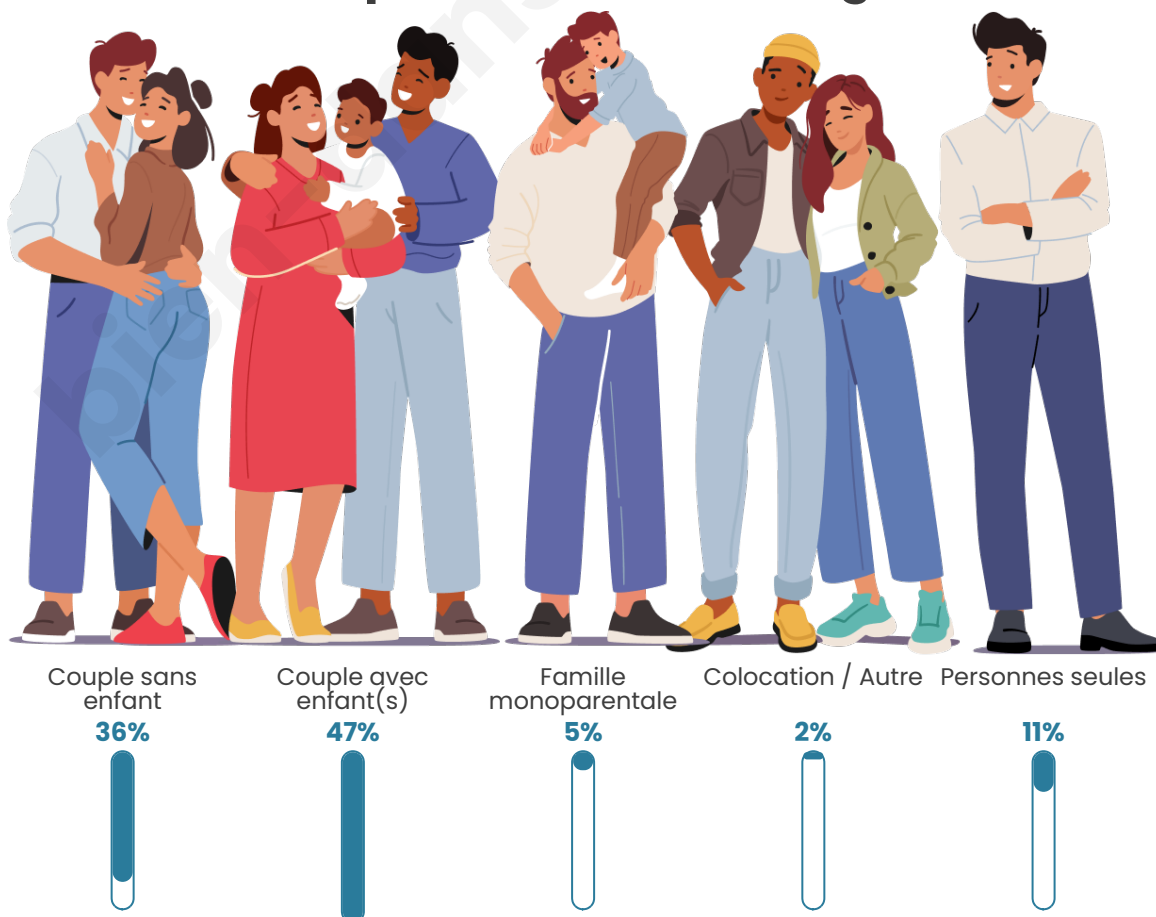

Tranche d'âge

Activité professionnelle

Niveau de diplôme

Composition des ménages

Profils électoraux

Premier tour

	Emmanuel MACRON	27.55 %
	Marine LE PEN	21.85 %
	Jean-Luc MÉLENCHON	20.67 %
	Éric ZEMMOUR	7.72 %
	Yannick JADOT	5.82 %
	Jean LASSALLE	5.70 %
	Fabien ROUSSEL	3.56 %
	Valérie PÉCRESSÉ	2.26 %
	Anne HIDALGO	1.90 %
	Nicolas DUPONT- AIGNAN	1.78 %
	Philippe POUTOU	0.83 %
	Nathalie ARTHAUD	0.36 %