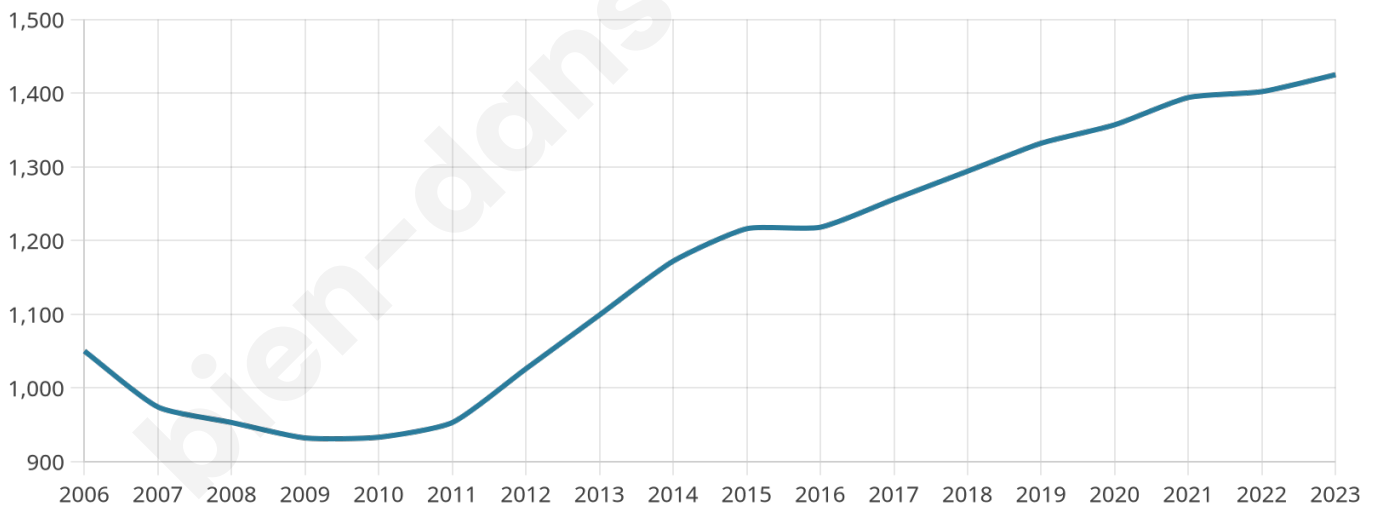

1 425

Age moyen

39 ans

Pop active

48%

Taux chômage

3.9%

Pop densité

238 h/km²

Revenu moyen

25 840 €/an

Evolution du nombre d'habitants

Sources : Institut national de la statistique et des études économiques (insee) selon Les dernières parutions officielles de 2024 portant sur les années 2020, 2021 et 2022.