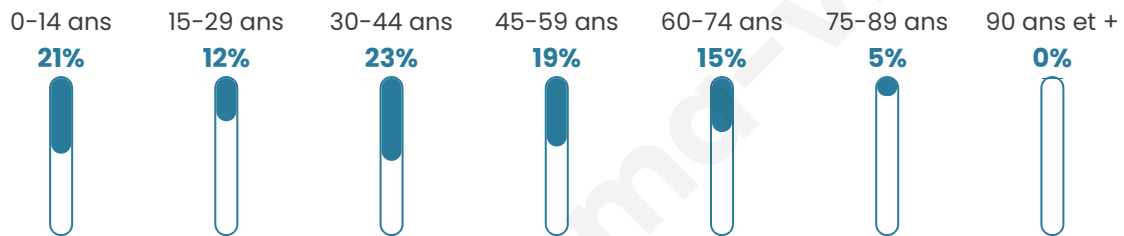

1 425

Age moyen

39 ans

Pop active

48%

Taux chômage

3.9%

Pop densité

238 h/km²

Revenu moyen

25 840 €/an

Evolution du nombre d'habitants

Sources : Institut national de la statistique et des études économiques (insee) selon Les dernières parutions officielles de 2024 portant sur les années 2020, 2021 et 2022.

Tranche d'âge

Activité professionnelle

Niveau de diplôme

Composition des ménages

Profils électoraux

Premier tour

	Emmanuel MACRON	27.55 %
	Marine LE PEN	21.85 %
	Jean-Luc MÉLENCHON	20.67 %
	Éric ZEMMOUR	7.72 %
	Yannick JADOT	5.82 %
	Jean LASSALLE	5.70 %
	Fabien ROUSSEL	3.56 %
	Valérie PÉCRESSÉ	2.26 %
	Anne HIDALGO	1.90 %
	Nicolas DUPONT- AIGNAN	1.78 %
	Philippe POUTOU	0.83 %
	Nathalie ARTHAUD	0.36 %