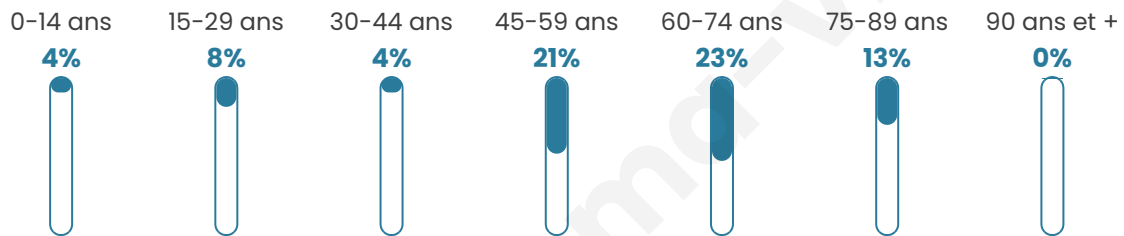

# Statistiques sur la population

Nombre d'habitants

**49**

Age moyen

**56 ans**

Pop active

**32.7%**

Taux chômage

**17.4%**

Pop densité

**2 h/km<sup>2</sup>**

Revenu moyen

**NC**

## Evolution du nombre d'habitants

Sources : Institut national de la statistique et des études économiques (insee) selon Les dernières parutions officielles de 2024 portant sur les années 2020, 2021 et 2022.

## Tranche d'âge