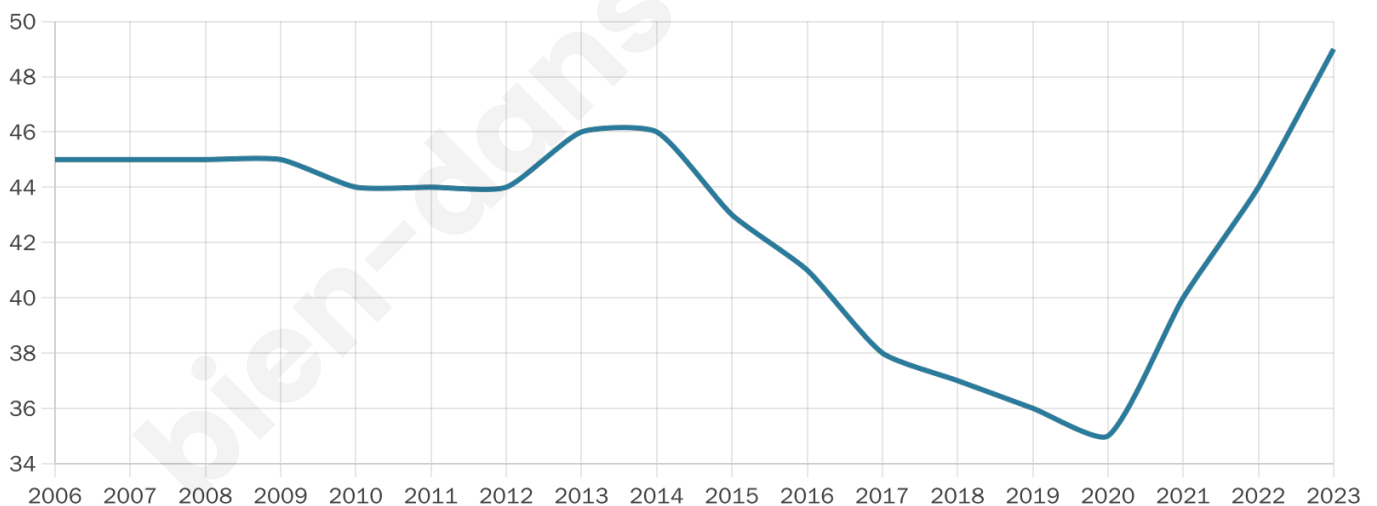

# Statistiques sur la population

Nombre d'habitants

**49**

Age moyen

**56 ans**

Pop active

**32.7%**

Taux chômage

**17.4%**

Pop densité

**2 h/km<sup>2</sup>**

Revenu moyen

**NC**

## Evolution du nombre d'habitants

Sources : Institut national de la statistique et des études économiques (insee) selon Les dernières parutions officielles de 2024 portant sur les années 2020, 2021 et 2022.