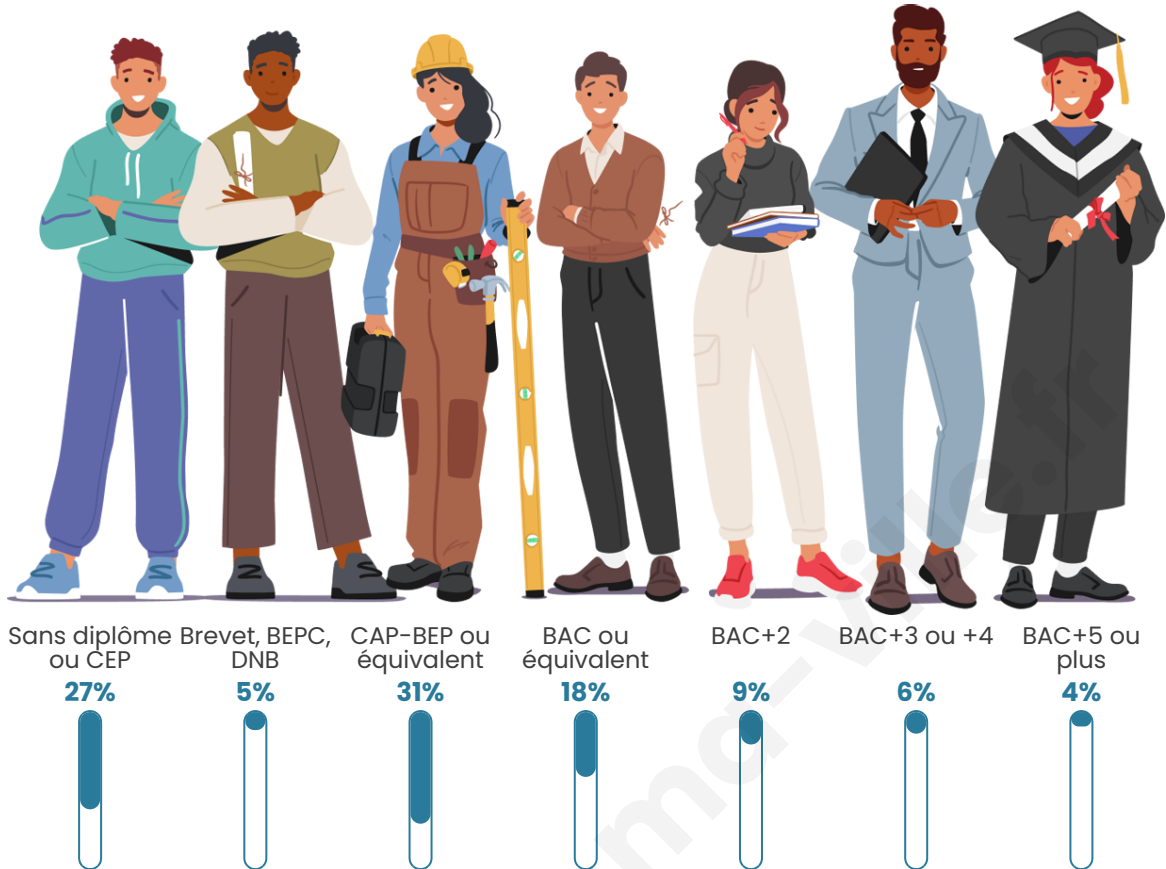

Tranche d'âge

Activité professionnelle

Niveau de diplôme

Composition des ménages

Profils électoraux

Premier tour

	Marine LE PEN	32.86 %
	Emmanuel MACRON	24.57 %
	Jean-Luc MÉLENCHON	15.38 %
	Éric ZEMMOUR	7.48 %
	Valérie PÉCRESSÉ	4.72 %
	Fabien ROUSSEL	3.46 %
	Yannick JADOT	3.18 %
	Jean LASSALLE	2.55 %
	Nicolas DUPONT-AIGNAN	2.38 %
	Anne HIDALGO	1.78 %
	Philippe POUTOU	1.05 %
	Nathalie ARTHAUD	0.59 %