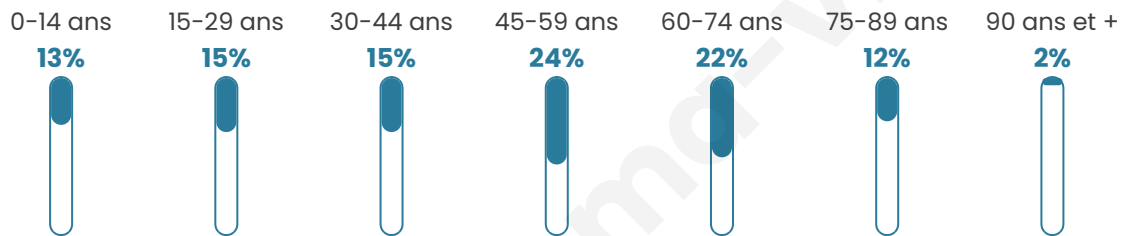

5 103

Age moyen

47 ans

Pop active

46.2%

Taux chômage

7.3%

Pop densité

165 h/km²

Revenu moyen

24 360 €/an

Evolution du nombre d'habitants

Sources : Institut national de la statistique et des études économiques (insee) selon Les dernières parutions officielles de 2024 portant sur les années 2020, 2021 et 2022.

Tranche d'âge

Activité professionnelle

Niveau de diplôme

Composition des ménages

Profils électoraux

Premier tour

	Marine LE PEN	32.86 %
	Emmanuel MACRON	24.57 %
	Jean-Luc MÉLENCHON	15.38 %
	Éric ZEMMOUR	7.48 %
	Valérie PÉCRESSÉ	4.72 %
	Fabien ROUSSEL	3.46 %
	Yannick JADOT	3.18 %
	Jean LASSALLE	2.55 %
	Nicolas DUPONT-AIGNAN	2.38 %
	Anne HIDALGO	1.78 %
	Philippe POUTOU	1.05 %
	Nathalie ARTHAUD	0.59 %

3 988 inscrits

Participation : 72.84%

Votes blancs : 0.86%

Votes nuls : 0.65%

Second tour

	Emmanuel MACRON	46,37 %
	Marine LE PEN	53,63 %

3 982 inscrits

Participation : 73%