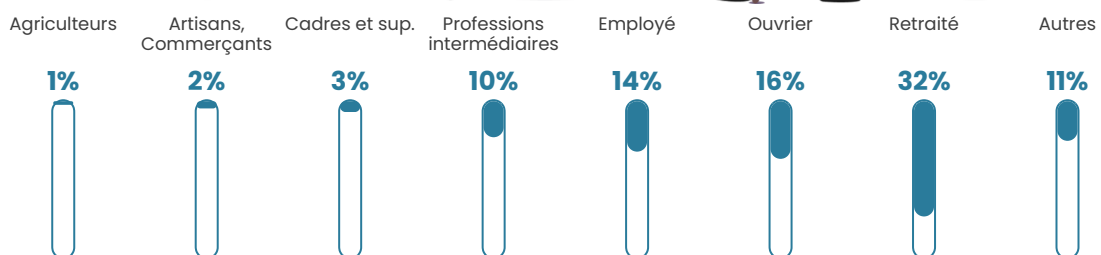

165 h/km²

Revenu moyen

24 360 €/an

Evolution du nombre d'habitants

Sources : Institut national de la statistique et des études économiques (insee) selon Les dernières parutions officielles de 2024 portant sur les années 2020, 2021 et 2022.

Tranche d'âge

Activité professionnelle

Niveau de diplôme

Composition des ménages

Profils électoraux

Premier tour

	Marine LE PEN	32.86 %
	Emmanuel MACRON	24.57 %
	Jean-Luc MÉLENCHON	15.38 %
	Éric ZEMMOUR	7.48 %
	Valérie PÉCRESSÉ	4.72 %
	Fabien ROUSSEL	3.46 %
	Yannick JADOT	3.18 %
	Jean LASSALLE	2.55 %
	Nicolas DUPONT-AIGNAN	2.38 %
	Anne HIDALGO	1.78 %
	Philippe POUTOU	1.05 %
	Nathalie ARTHAUD	0.59 %