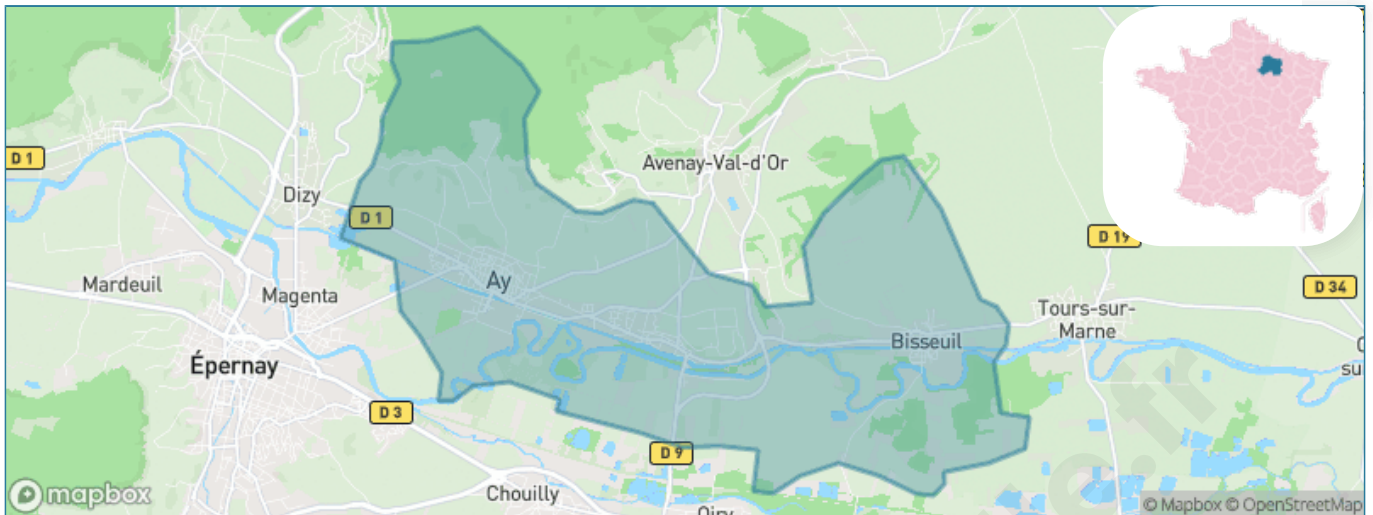

Version web

Ville de Aÿ-Champagne

Présenté par

BIEN dans
ma **VILLE** 

Sommaire

Situation géographique	3
Statistiques sur la population	4
Evolution du nombre d'habitants	4
Tranche d'âge	5
0-14 ans	5
15-29 ans	5
30-44 ans	5
45-59 ans	5
60-74 ans	5
75-89 ans	5
90 ans et +	5
Activité professionnelle	5
Agriculteurs	5
Artisans, Commerçants	5
Cadres et sup.	5
Professions intermédiaires	5
Employé	5
Ouvrier	5
Retraité	5
Autres	5
Niveau de diplôme	6
Sans diplôme ou CEP	6
Brevet, BEPC, DNB	6
CAP-BEP ou équivalent	6
BAC ou équivalent	6
BAC+2	6
BAC+3 ou +4	6
BAC+5 ou plus	6
Composition des ménages	6
Couple sans enfant	6
Couple avec enfant(s)	6
Famille monoparentale	6
Colocation / Autre	6
Personnes seules	6
Profil électoraux	7
Premier tour	7
Sécurité	8
Evolution du nombre d'infractions	8
Pour comparer	9
Services à la population	10
Commerce	10
Éducation	10
Villes autour de Aÿ-Champagne	11
Avis sur la ville de Aÿ-Champagne	12
Moyenne par critère	12
Villes autour de Aÿ-Champagne	12
Répartition des avis par note	12
Répartition des avis par note	12

Situation géographique

i Informations clés

- **Région** : Grand Est
- **Département** : Marne
- **Code postal** : 51160
- **Superficie** : 31 km²

Marne
LE DÉPARTEMENT

Statistiques sur la population

Nombre d'habitants