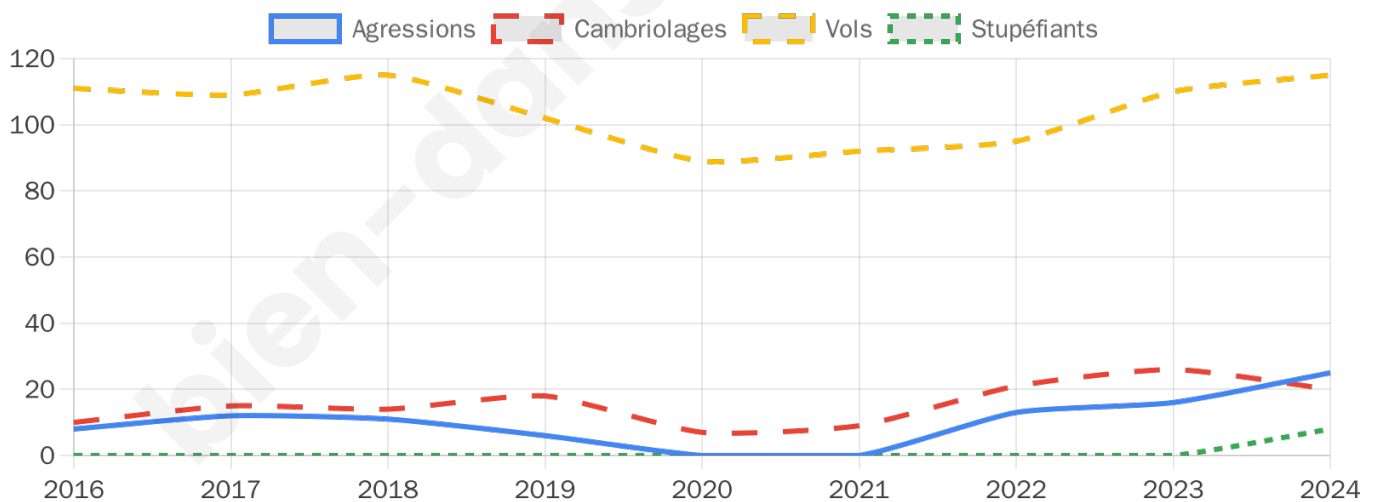

3 988 inscrits

Participation : 72.84%

Votes blancs : 0.86%

Votes nuls : 0.65%

Second tour

	Emmanuel MACRON	46,37 %
	Marine LE PEN	53,63 %

3 982 inscrits

Participation : 73%

Votes blancs : 5.85%

Votes nuls : 3.06%

Sécurité

Agressions physiques / sexuelles

25

Cambriolages

20

Vols / dégradations

115

Stupéfiants

8

Evolution du nombre d'infractions

Pour comparer

(en proportion du nombre d'habitants)

Sources : Bases statistiques communale, départementale et régionale de la délinquance enregistrée par la police et la gendarmerie nationales selon les dernières parutions officielles de 2025 portant sur l'année 2024 ([data.gouv](https://data.gouv.fr)).