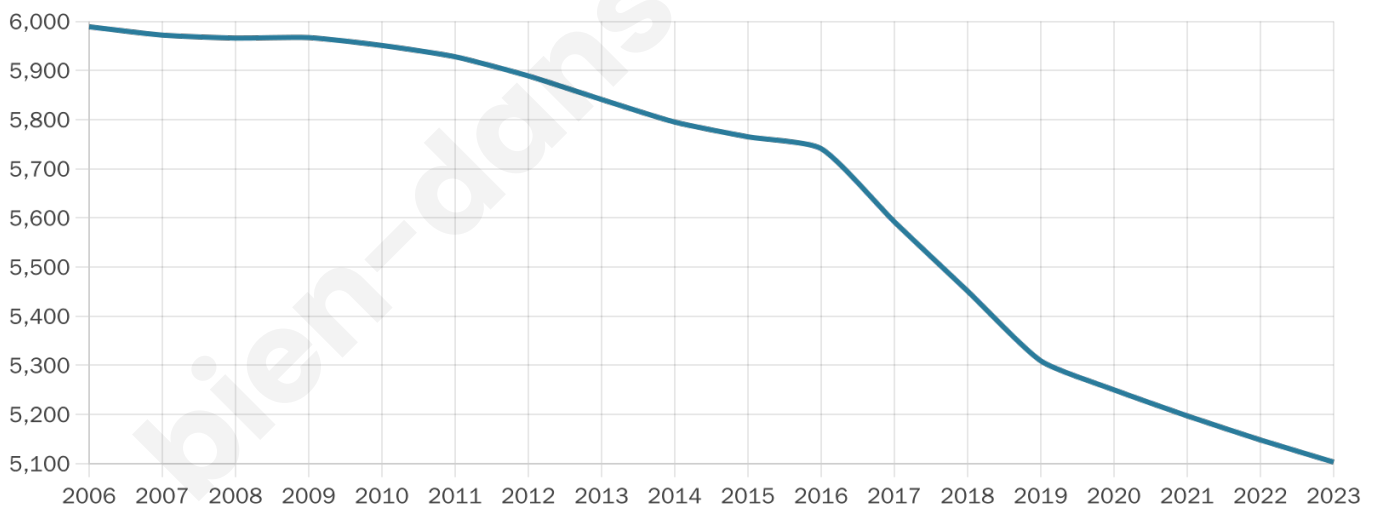

5 103

Age moyen

47 ans

Pop active

46.2%

Taux chômage

7.3%

Pop densité

165 h/km²

Revenu moyen

24 360 €/an

Evolution du nombre d'habitants

Sources : Institut national de la statistique et des études économiques (insee) selon Les dernières parutions officielles de 2024 portant sur les années 2020, 2021 et 2022.