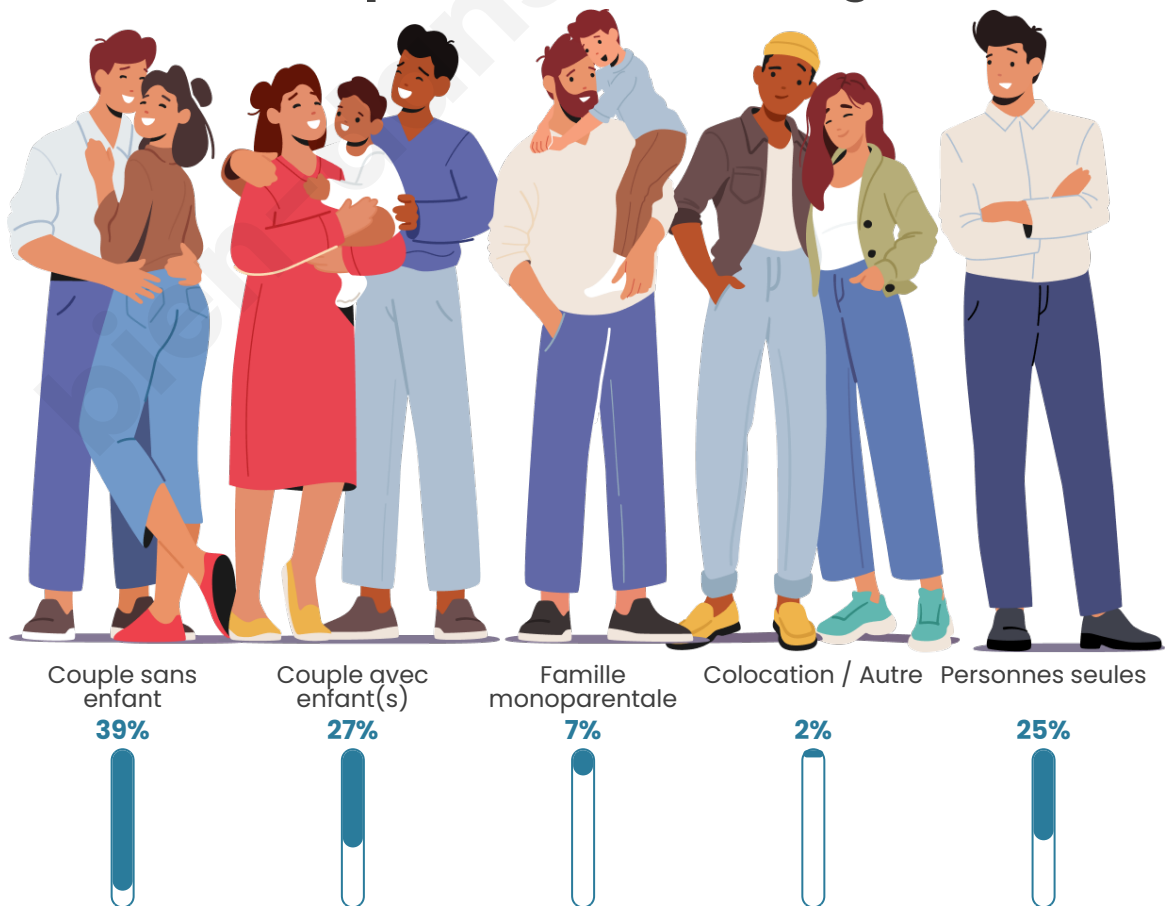

Tranche d'âge

Activité professionnelle

Niveau de diplôme

Composition des ménages

Profils électoraux

Premier tour

	Marine LE PEN	32.86 %
	Emmanuel MACRON	24.57 %
	Jean-Luc MÉLENCHON	15.38 %
	Éric ZEMMOUR	7.48 %
	Valérie PÉCRESSÉ	4.72 %
	Fabien ROUSSEL	3.46 %
	Yannick JADOT	3.18 %
	Jean LASSALLE	2.55 %
	Nicolas DUPONT-AIGNAN	2.38 %
	Anne HIDALGO	1.78 %
	Philippe POUTOU	1.05 %
	Nathalie ARTHAUD	0.59 %