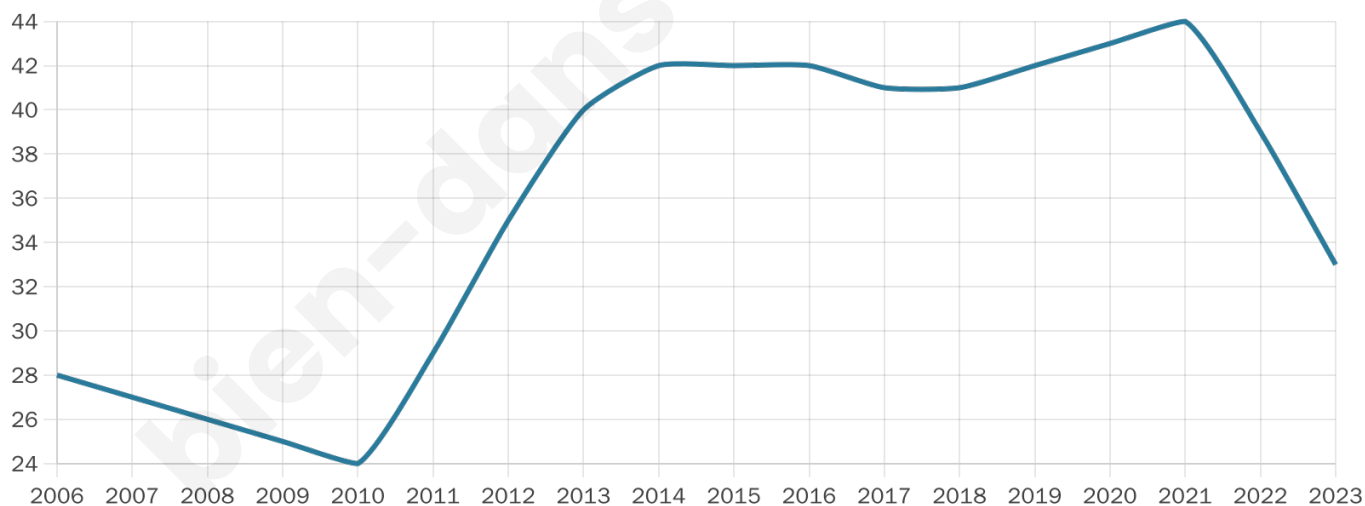

# Statistiques sur la population

Nombre d'habitants

**33**

Age moyen

**46 ans**

Pop active

**42.4%**

Taux chômage

**4.2%**

Pop densité

**4 h/km<sup>2</sup>**

Revenu moyen

**NC**

## Evolution du nombre d'habitants

Sources : Institut national de la statistique et des études économiques (insee) selon Les dernières parutions officielles de 2024 portant sur les années 2020, 2021 et 2022.