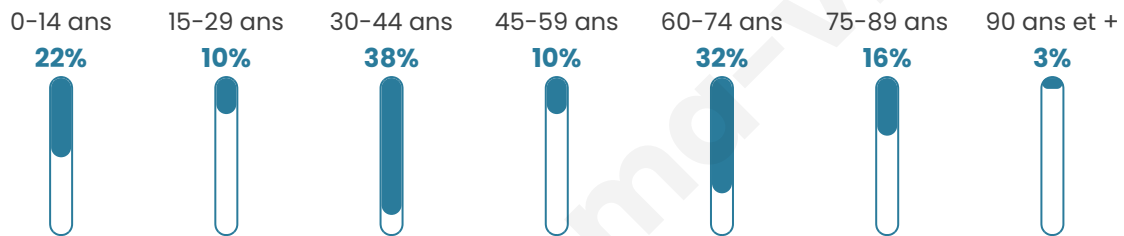

# Statistiques sur la population

Nombre d'habitants

**33**

Age moyen

**46 ans**

Pop active

**42.4%**

Taux chômage

**4.2%**

Pop densité

**4 h/km<sup>2</sup>**

Revenu moyen

**NC**

## Evolution du nombre d'habitants

Sources : Institut national de la statistique et des études économiques (insee) selon Les dernières parutions officielles de 2024 portant sur les années 2020, 2021 et 2022.

## Tranche d'âge