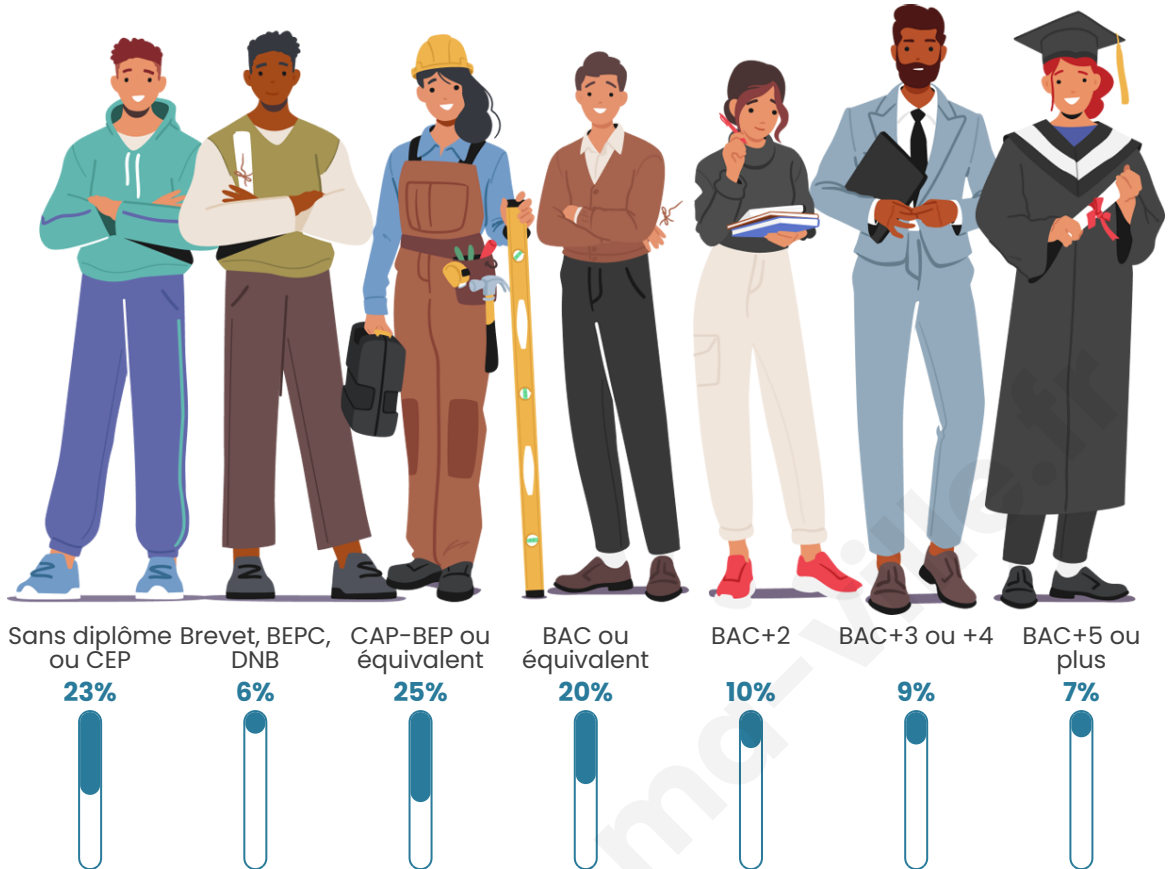

Tranche d'âge

Activité professionnelle

Niveau de diplôme

Composition des ménages

Profils électoraux

Premier tour

	Emmanuel MACRON	27.45 %
	Jean-Luc MÉLENCHON	22.02 %
	Marine LE PEN	20.21 %
	Jean LASSALLE	7.69 %
	Éric ZEMMOUR	5.88 %
	Valérie PÉCRESSÉ	4.07 %
	Anne HIDALGO	3.47 %
	Yannick JADOT	3.32 %
	Fabien ROUSSEL	2.87 %
	Nicolas DUPONT-AIGNAN	2.11 %
	Philippe POUTOU	0.60 %
	Nathalie ARTHAUD	0.30 %