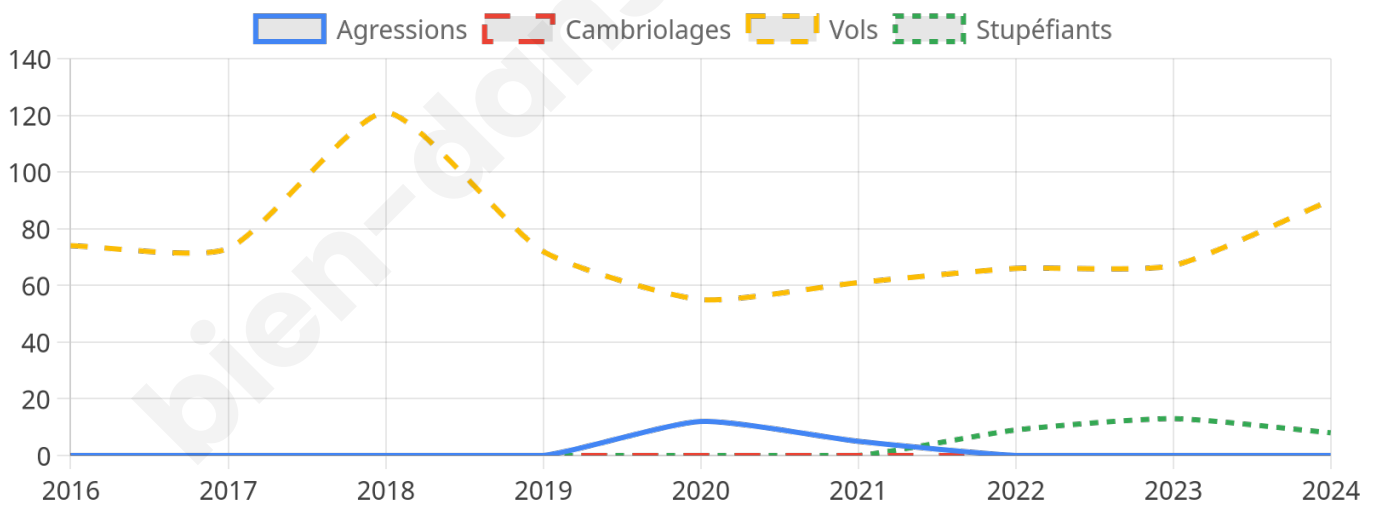

888 inscrits

Participation : 76.46%

Votes blancs : 1.47%

Votes nuls : 0.88%

Second tour

	Emmanuel MACRON	59,06 %
	Marine LE PEN	40,94 %

888 inscrits

Participation : 73.09%

Votes blancs : 7.86%

Votes nuls : 3.7%

Sécurité

Agressions physiques / sexuelles

0

Cambriolages

0

Vols / dégradations

90

Stupéfiants

8

Evolution du nombre d'infractions

Pour comparer

(en proportion du nombre d'habitants)

Ville Département Région

Sources : Bases statistiques communale, départementale et régionale de la délinquance enregistrée par la police et la gendarmerie nationales selon les dernières parutions officielles de 2025 portant sur l'année 2024 ([data.gouv](https://data.gouv.fr)).