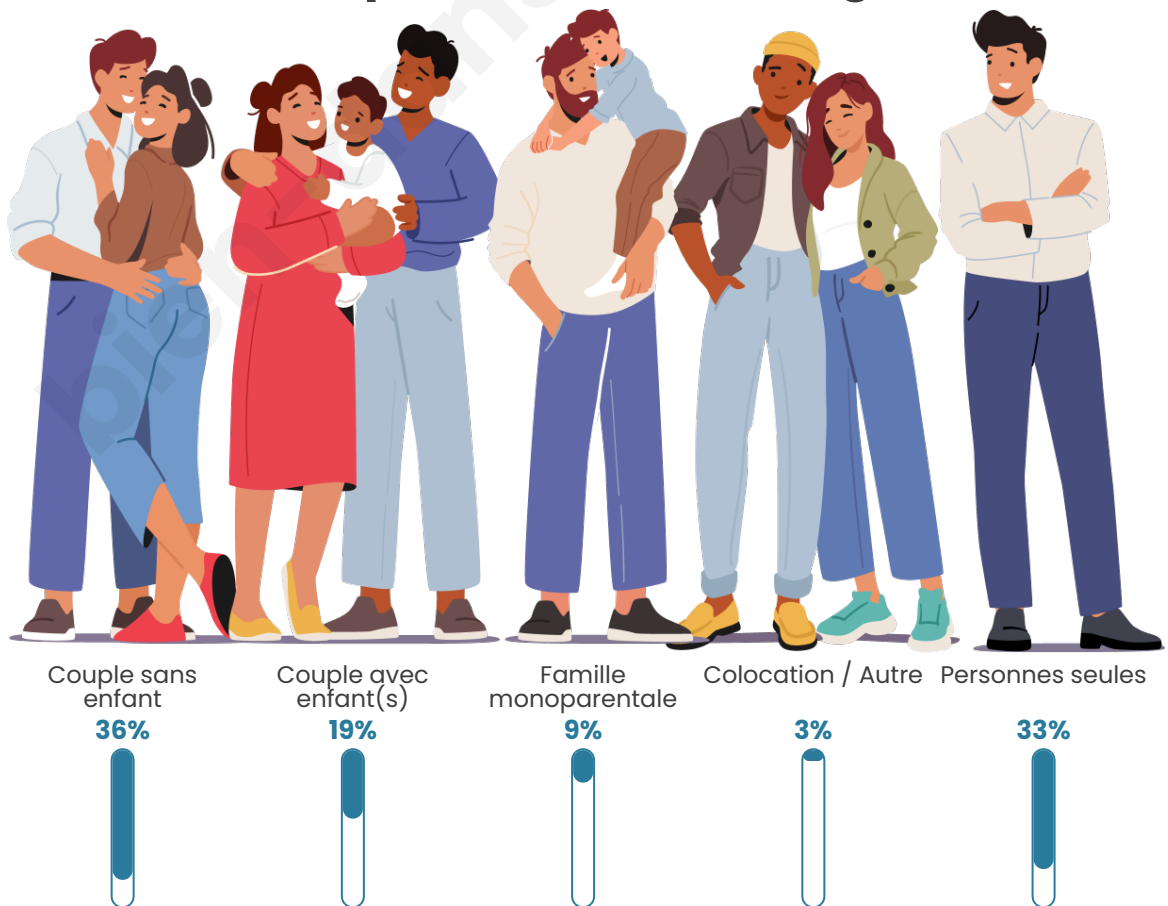

Tranche d'âge

Activité professionnelle

Niveau de diplôme

Composition des ménages

Profils électoraux

Premier tour

	Emmanuel MACRON	27.45 %
	Jean-Luc MÉLENCHON	22.02 %
	Marine LE PEN	20.21 %
	Jean LASSALLE	7.69 %
	Éric ZEMMOUR	5.88 %
	Valérie PÉCRESSÉ	4.07 %
	Anne HIDALGO	3.47 %
	Yannick JADOT	3.32 %
	Fabien ROUSSEL	2.87 %
	Nicolas DUPONT-AIGNAN	2.11 %
	Philippe POUTOU	0.60 %
	Nathalie ARTHAUD	0.30 %