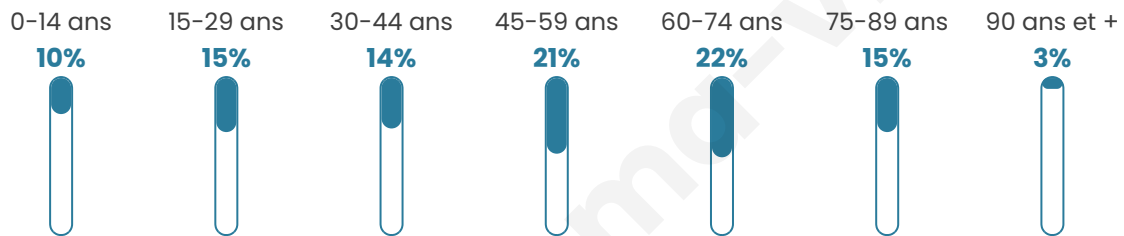

50 ans

Pop active

46.1%

Taux chômage

8.9%

Pop densité

43 h/km²

Revenu moyen

Tranche d'âge

Activité professionnelle

Niveau de diplôme

Composition des ménages

Profils électoraux

Premier tour

	Emmanuel MACRON	27.45 %
	Jean-Luc MÉLENCHON	22.02 %
	Marine LE PEN	20.21 %
	Jean LASSALLE	7.69 %
	Éric ZEMMOUR	5.88 %
	Valérie PÉCRESSÉ	4.07 %
	Anne HIDALGO	3.47 %
	Yannick JADOT	3.32 %
	Fabien ROUSSEL	2.87 %
	Nicolas DUPONT-AIGNAN	2.11 %
	Philippe POUTOU	0.60 %
	Nathalie ARTHAUD	0.30 %