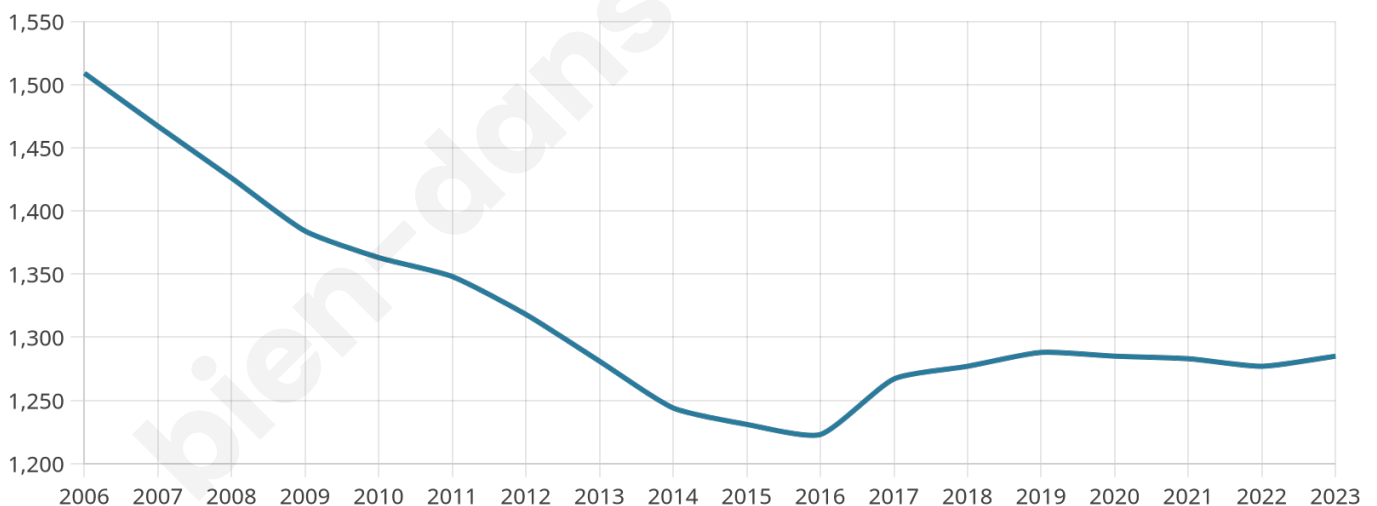

Situation géographique

i Informations clés

- **Région** : Occitanie
- **Département** : Ariège
- **Code postal** : 09110
- **Superficie** : 30 km²

Statistiques sur la population

Nombre d'habitants

1 285

Age moyen

50 ans

Pop active

46.1%

Taux chômage

8.9%

Pop densité

43 h/km²

Revenu moyen

21 740 €/an

Evolution du nombre d'habitants

Sources : Institut national de la statistique et des études économiques (insee) selon Les dernières parutions officielles de 2024 portant sur les années 2020, 2021 et 2022.