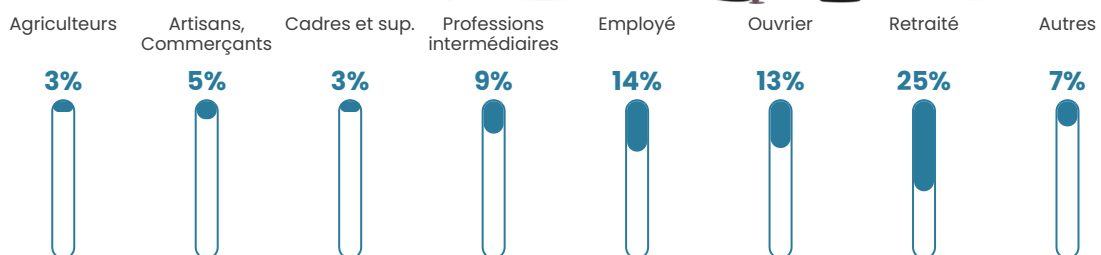

36 h/km²

Revenu moyen

22 170 €/an

Evolution du nombre d'habitants

Sources : Institut national de la statistique et des études économiques (insee) selon Les dernières parutions officielles de 2024 portant sur les années 2020, 2021 et 2022.

Tranche d'âge

Activité professionnelle

Niveau de diplôme

Composition des ménages

Profils électoraux

Premier tour

	Marine LE PEN	28.85 %
	Emmanuel MACRON	24.26 %
	Jean-Luc MÉLENCHON	17.38 %
	Valérie PÉCRESSÉ	6.56 %
	Éric ZEMMOUR	5.90 %
	Fabien ROUSSEL	3.28 %
	Jean LASSALLE	3.28 %
	Yannick JADOT	2.95 %
	Nicolas DUPONT-AIGNAN	2.62 %
	Anne HIDALGO	2.30 %
	Nathalie ARTHAUD	1.31 %
	Philippe POUTOU	1.31 %