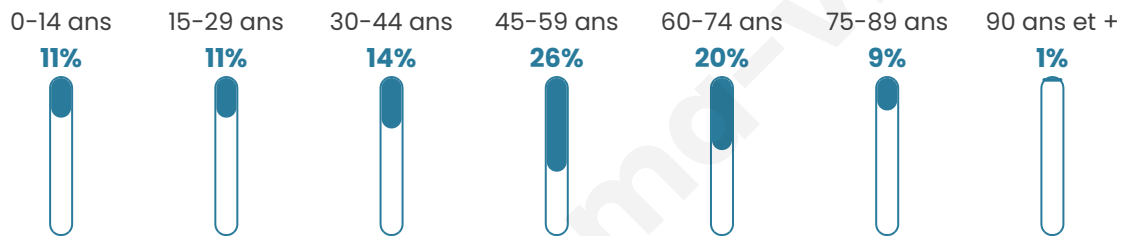

510

Age moyen

48 ans

Pop active

47.5%

Taux chômage

10.2%

Pop densité

36 h/km²

Revenu moyen

22 170 €/an

Evolution du nombre d'habitants

Sources : Institut national de la statistique et des études économiques (insee) selon Les dernières parutions officielles de 2024 portant sur les années 2020, 2021 et 2022.

Tranche d'âge

Activité professionnelle

Niveau de diplôme

Composition des ménages

Profils électoraux

Premier tour

	Marine LE PEN	28.85 %
	Emmanuel MACRON	24.26 %
	Jean-Luc MÉLENCHON	17.38 %
	Valérie PÉCRESSÉ	6.56 %
	Éric ZEMMOUR	5.90 %
	Fabien ROUSSEL	3.28 %
	Jean LASSALLE	3.28 %
	Yannick JADOT	2.95 %
	Nicolas DUPONT-AIGNAN	2.62 %
	Anne HIDALGO	2.30 %
	Nathalie ARTHAUD	1.31 %
	Philippe POUTOU	1.31 %

384 inscrits

Participation : 82.55%

Votes blancs : 2.52%

Votes nuls : 1.26%

Second tour

	Emmanuel MACRON	46,69 %
	Marine LE PEN	53,31 %

384 inscrits

Participation : 80.73%