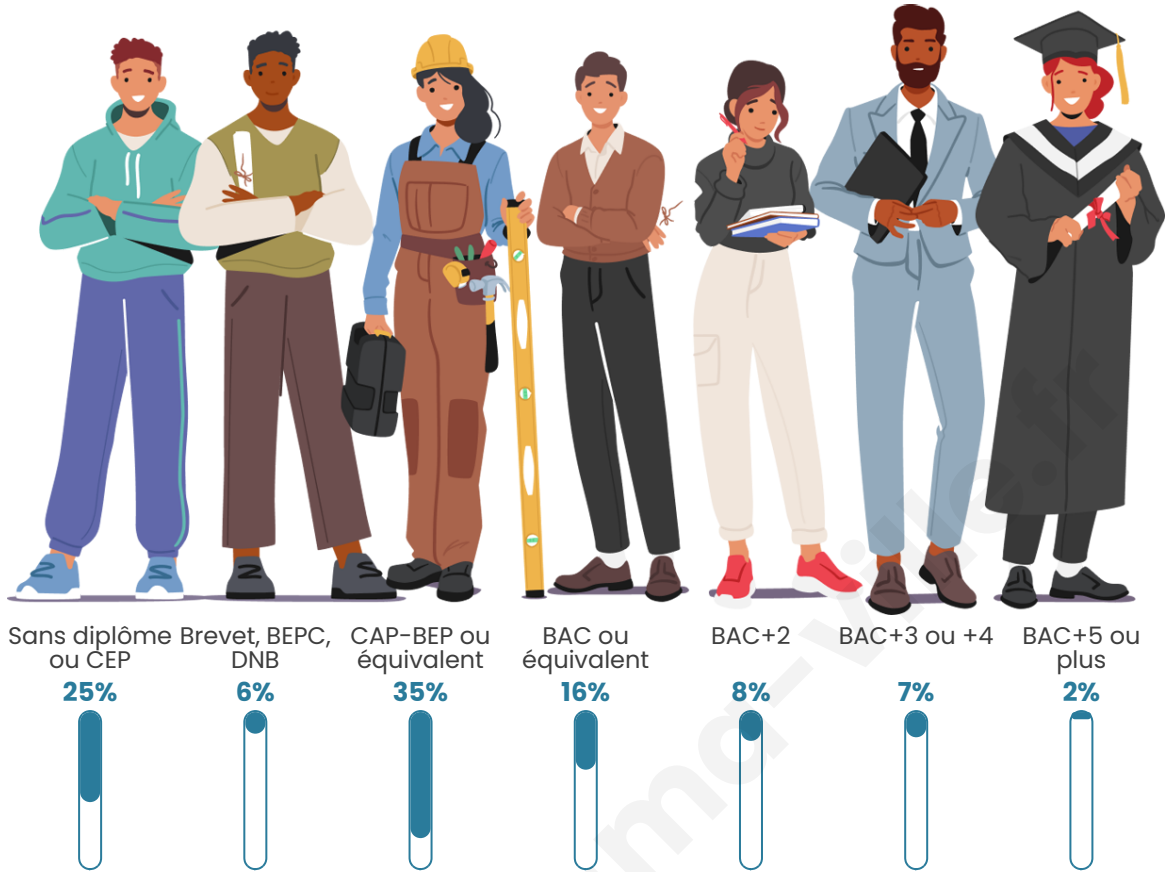

Tranche d'âge

Activité professionnelle

Niveau de diplôme

Composition des ménages

Profils électoraux

Premier tour

	Marine LE PEN	28.85 %
	Emmanuel MACRON	24.26 %
	Jean-Luc MÉLENCHON	17.38 %
	Valérie PÉCRESSÉ	6.56 %
	Éric ZEMMOUR	5.90 %
	Fabien ROUSSEL	3.28 %
	Jean LASSALLE	3.28 %
	Yannick JADOT	2.95 %
	Nicolas DUPONT-AIGNAN	2.62 %
	Anne HIDALGO	2.30 %
	Nathalie ARTHAUD	1.31 %
	Philippe POUTOU	1.31 %