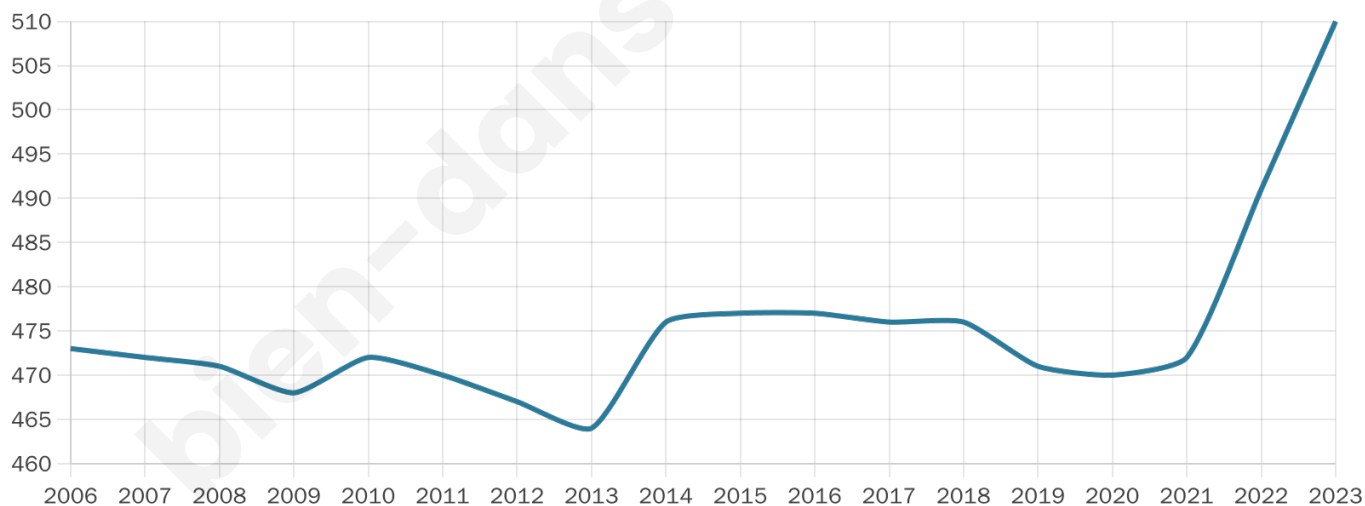

510

Age moyen

48 ans

Pop active

47.5%

Taux chômage

10.2%

Pop densité

36 h/km²

Revenu moyen

22 170 €/an

Evolution du nombre d'habitants

Sources : Institut national de la statistique et des études économiques (insee) selon Les dernières parutions officielles de 2024 portant sur les années 2020, 2021 et 2022.