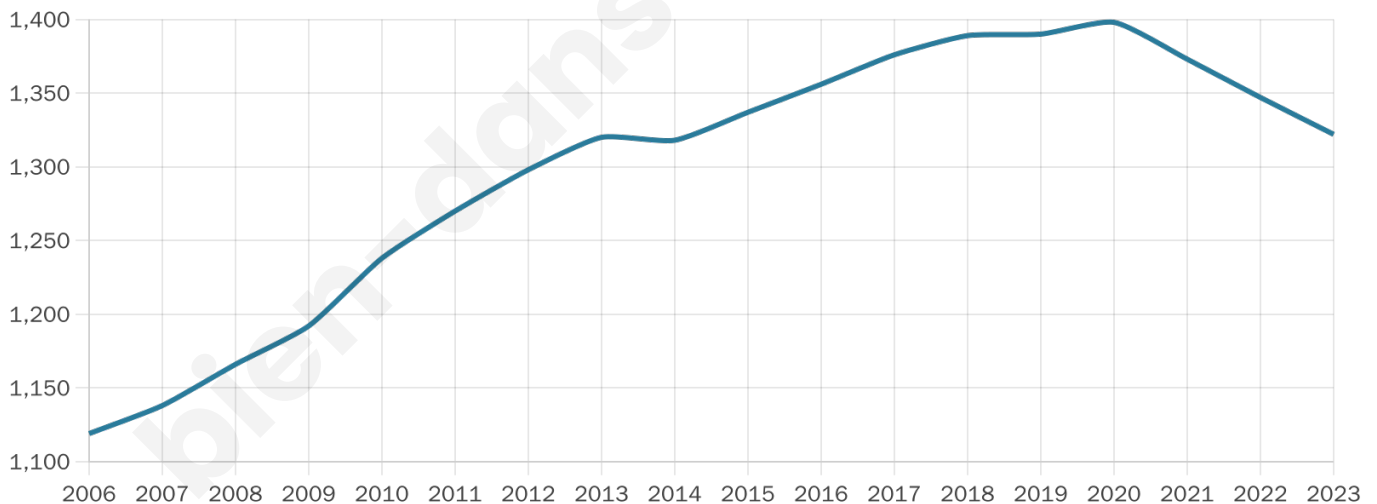

Version web

Ville de Avrilly

Présenté par

BIEN dans
ma **VILLE** 

Sommaire

Situation géographique	3
Statistiques sur la population	4
Evolution du nombre d'habitants	4
Tranche d'âge	5
0-14 ans	5
15-29 ans	5
30-44 ans	5
45-59 ans	5
60-74 ans	5
75-89 ans	5
90 ans et +	5
Activité professionnelle	5
Agriculteurs	5
Artisans, Commerçants	5
Cadres et sup.	5
Professions intermédiaires	5
Employé	5
Ouvrier	5
Retraité	5
Autres	5
Niveau de diplôme	6
Sans diplôme ou CEP	6
Brevet, BEPC, DNB	6
CAP-BEP ou équivalent	6
BAC ou équivalent	6
BAC+2	6
BAC+3 ou +4	6
BAC+5 ou plus	6
Composition des ménages	6
Couple sans enfant	6
Couple avec enfant(s)	6
Famille monoparentale	6
Colocation / Autre	6
Personnes seules	6
Profils électoraux	7
Premier tour	7
Sécurité	8
Evolution du nombre d'infractions	8
Pour comparer	9
Services à la population	10
Commerce	10
Éducation	10
Villes autour de Avrilly	11

Situation géographique

i Informations clés

- **Région** : Normandie
- **Département** : Eure
- **Code postal** : 27240
- **Superficie** : 27 km²

Statistiques sur la population

Nombre d'habitants

1 322

Age moyen

38 ans

Pop active

53.4%

Taux chômage

6%

Pop densité

49 h/km²

Revenu moyen

25 200 €/an

Evolution du nombre d'habitants

Sources : Institut national de la statistique et des études économiques (insee) selon Les dernières parutions officielles de 2024 portant sur les années 2020, 2021 et 2022.