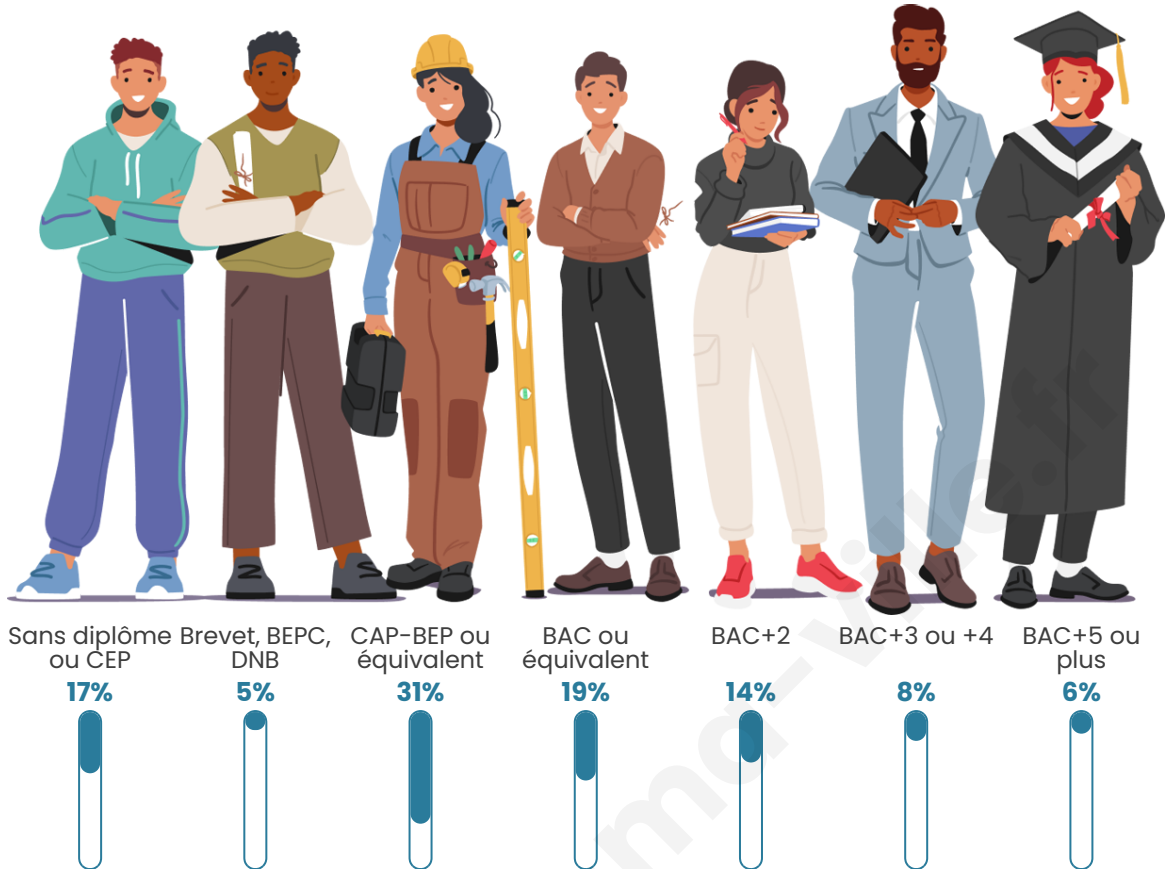

Tranche d'âge

Activité professionnelle

Niveau de diplôme

Composition des ménages

Profils électoraux

Premier tour

	Marine LE PEN	34.62 %
	Emmanuel MACRON	27.83 %
	Jean-Luc MÉLENCHON	15.31 %
	Éric ZEMMOUR	5.46 %
	Valérie PÉCRESSÉ	4.39 %
	Yannick JADOT	3.60 %
	Nicolas DUPONT-AIGNAN	2.53 %
	Jean LASSALLE	1.86 %
	Fabien ROUSSEL	1.73 %
	Philippe POUTOU	1.20 %
	Anne HIDALGO	0.80 %
	Nathalie ARTHAUD	0.67 %