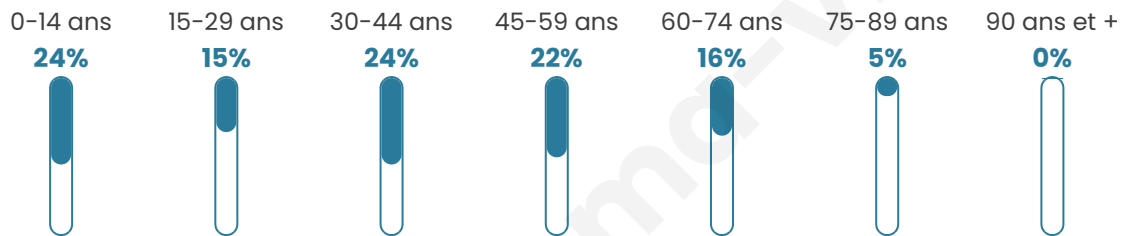

38 ans

Pop active

53.4%

Taux chômage

6%

Pop densité

49 h/km²

Revenu moyen

25 200 €/an

Evolution du nombre d'habitants

Sources : Institut national de la statistique et des études économiques (insee) selon Les dernières parutions officielles de 2024 portant sur les années 2020, 2021 et 2022.

Tranche d'âge

Activité professionnelle

Niveau de diplôme

Composition des ménages

Profils électoraux

Premier tour

	Marine LE PEN	34.62 %
	Emmanuel MACRON	27.83 %
	Jean-Luc MÉLENCHON	15.31 %
	Éric ZEMMOUR	5.46 %
	Valérie PÉCRESSÉ	4.39 %
	Yannick JADOT	3.60 %
	Nicolas DUPONT-AIGNAN	2.53 %
	Jean LASSALLE	1.86 %
	Fabien ROUSSEL	1.73 %
	Philippe POUTOU	1.20 %
	Anne HIDALGO	0.80 %
	Nathalie ARTHAUD	0.67 %