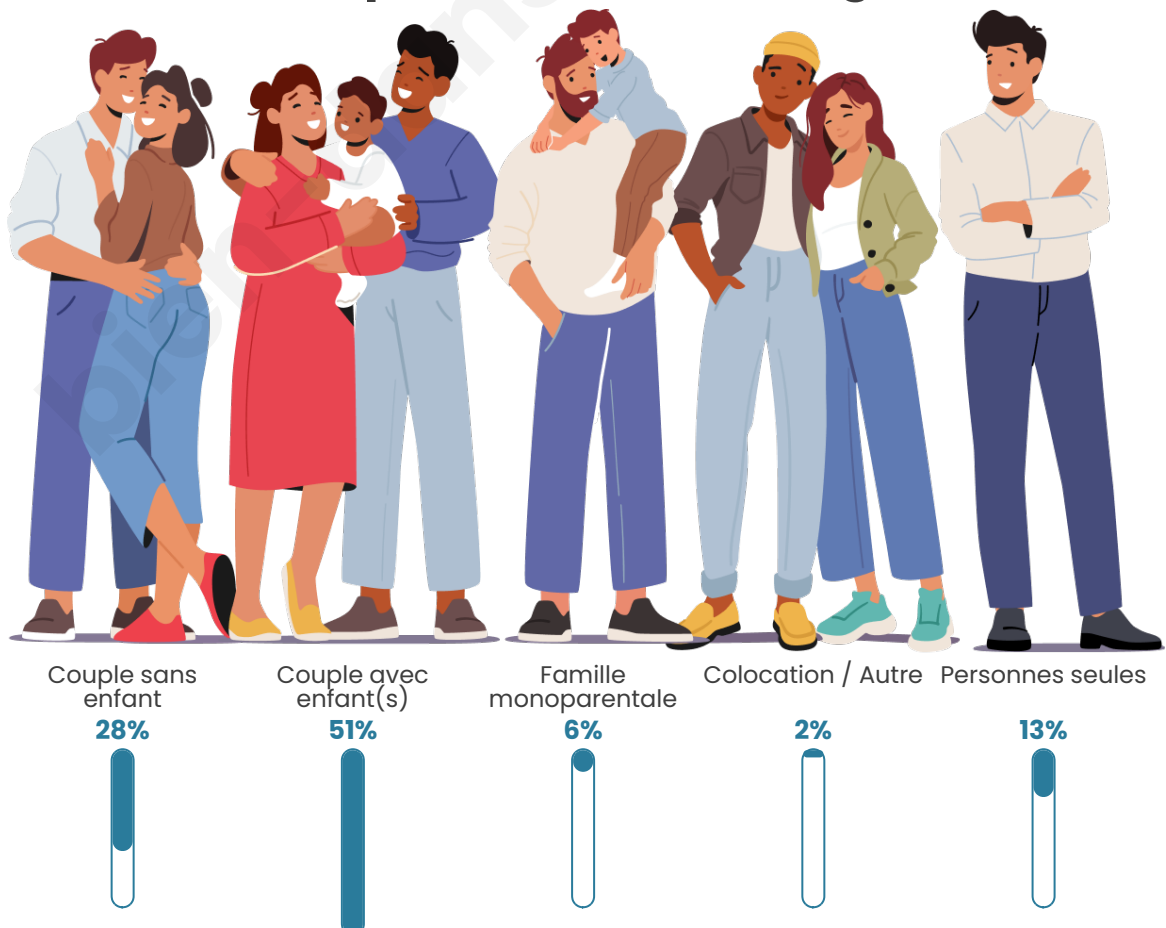

Tranche d'âge

Activité professionnelle

Niveau de diplôme

Composition des ménages

Profils électoraux

Premier tour

	Marine LE PEN	34.62 %
	Emmanuel MACRON	27.83 %
	Jean-Luc MÉLENCHON	15.31 %
	Éric ZEMMOUR	5.46 %
	Valérie PÉCRESSÉ	4.39 %
	Yannick JADOT	3.60 %
	Nicolas DUPONT-AIGNAN	2.53 %
	Jean LASSALLE	1.86 %
	Fabien ROUSSEL	1.73 %
	Philippe POUTOU	1.20 %
	Anne HIDALGO	0.80 %
	Nathalie ARTHAUD	0.67 %