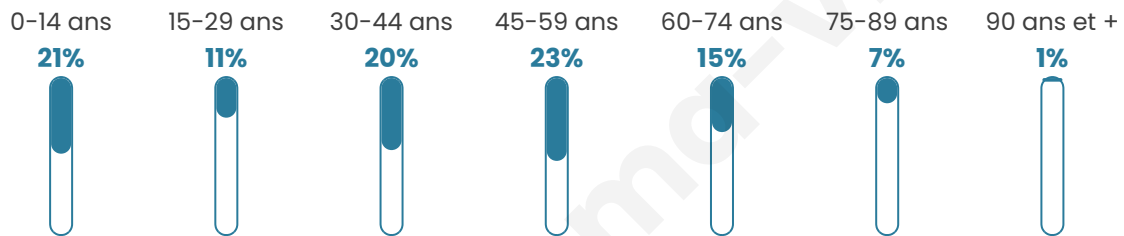

# Statistiques sur la population

Nombre d'habitants

**479**

Age moyen

**41 ans**

Pop active

**46.3%**

Taux chômage

**10%**

Pop densité

**15 h/km<sup>2</sup>**

Revenu moyen

**21 320 €/an**

## Evolution du nombre d'habitants

Sources : Institut national de la statistique et des études économiques (insee) selon Les dernières parutions officielles de 2024 portant sur les années 2020, 2021 et 2022.

## Tranche d'âge