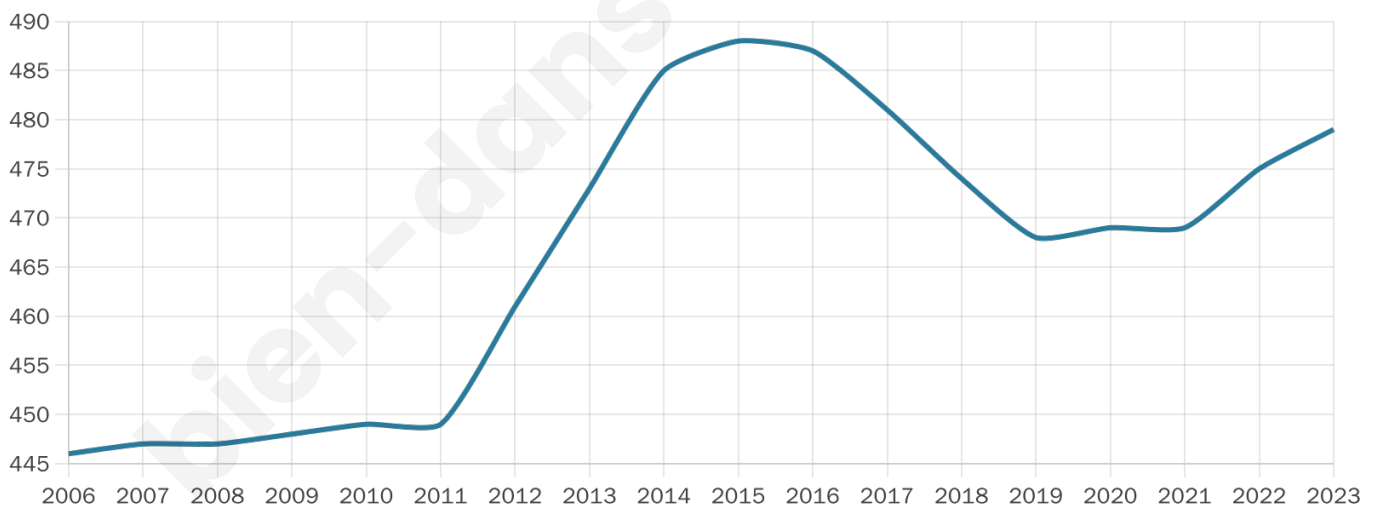

# Statistiques sur la population

Nombre d'habitants

**479**

Age moyen

**41 ans**

Pop active

**46.3%**

Taux chômage

**10%**

Pop densité

**15 h/km<sup>2</sup>**

Revenu moyen

**21 320 €/an**

## Evolution du nombre d'habitants

Sources : Institut national de la statistique et des études économiques (insee) selon Les dernières parutions officielles de 2024 portant sur les années 2020, 2021 et 2022.