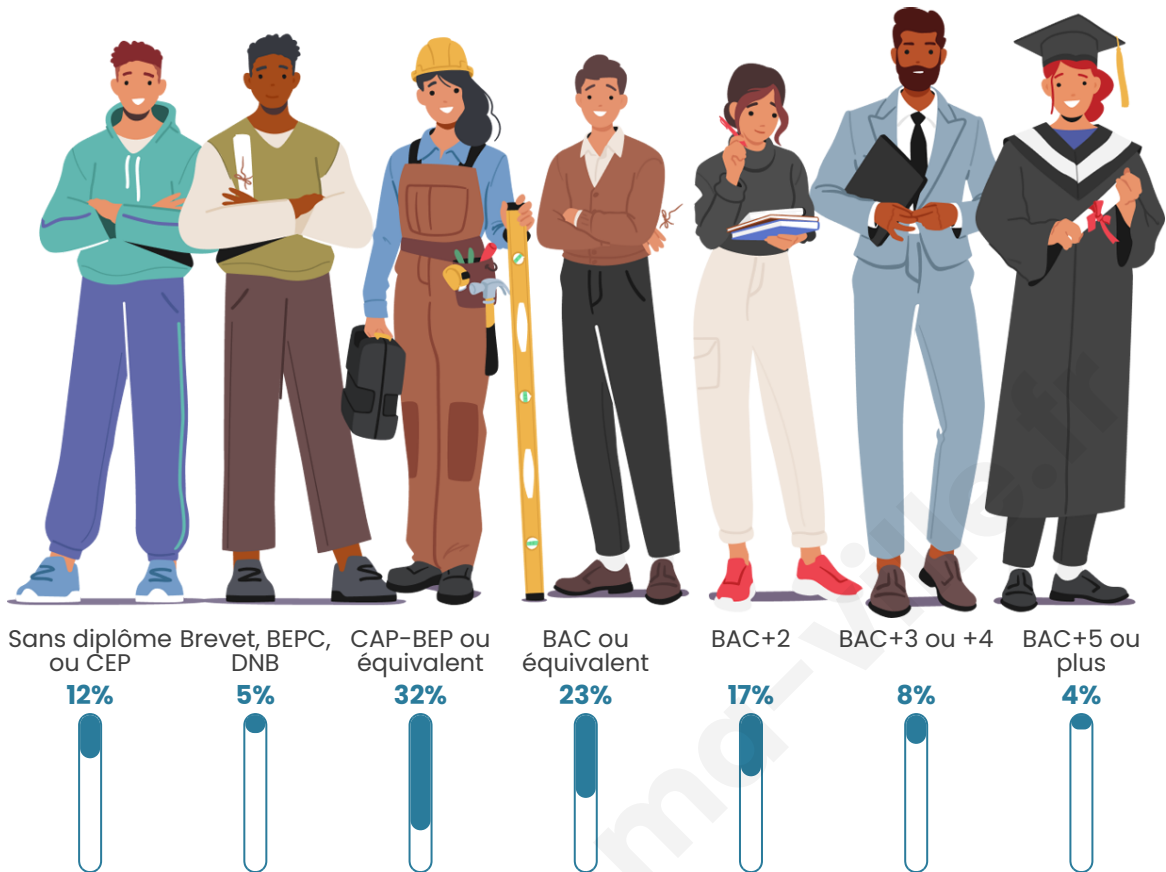

Statistiques sur la population

Nombre d'habitants

245

Age moyen

45 ans

Pop active

43.7%

Taux chômage

4.8%

Pop densité

10 h/km²

Revenu moyen

25 520 €/an

Evolution du nombre d'habitants

Sources : Institut national de la statistique et des études économiques (insee) selon Les dernières parutions officielles de 2024 portant sur les années 2020, 2021 et 2022.

Tranche d'âge

Activité professionnelle

Niveau de diplôme

Composition des ménages

Profils électoraux

Premier tour

| | | |
|---|-----------------------|---------|
|  | Marine LE PEN | 38.79 % |
|  | Emmanuel MACRON | 29.09 % |
|  | Jean-Luc MÉLENCHON | 9.70 % |
|  | Éric ZEMMOUR | 5.45 % |
|  | Nicolas DUPONT-AIGNAN | 3.64 % |
|  | Fabien ROUSSEL | 3.03 % |
|  | Jean LASSALLE | 3.03 % |
|  | Valérie PÉCRESSÉ | 3.03 % |
|  | Yannick JADOT | 2.42 % |
|  | Anne HIDALGO | 1.21 % |
|  | Nathalie ARTHAUD | 0.61 % |
|  | Philippe POUTOU | 0.00 % |