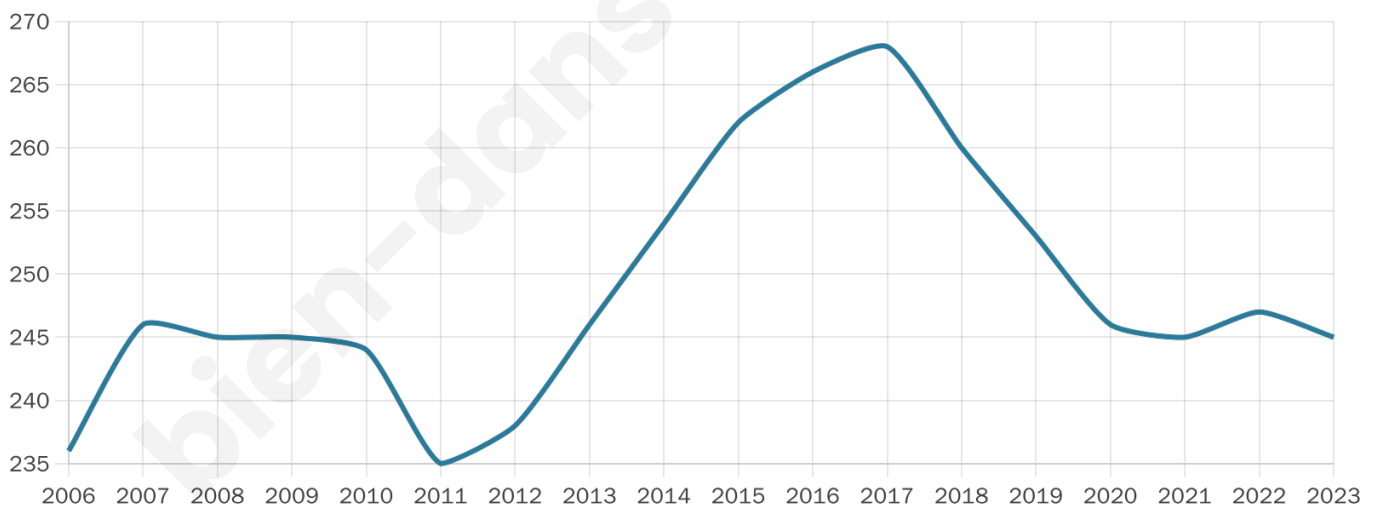

Statistiques sur la population

Nombre d'habitants

245

Age moyen

45 ans

Pop active

43.7%

Taux chômage

4.8%

Pop densité

10 h/km²

Revenu moyen

25 520 €/an

Evolution du nombre d'habitants

Sources : Institut national de la statistique et des études économiques (insee) selon Les dernières parutions officielles de 2024 portant sur les années 2020, 2021 et 2022.

Tranche d'âge

Activité professionnelle

Niveau de diplôme

Composition des ménages

Profils électoraux

Premier tour

| | | |
|---|-----------------------|---------|
|  | Marine LE PEN | 38.79 % |
|  | Emmanuel MACRON | 29.09 % |
|  | Jean-Luc MÉLENCHON | 9.70 % |
|  | Éric ZEMMOUR | 5.45 % |
|  | Nicolas DUPONT-AIGNAN | 3.64 % |
|  | Fabien ROUSSEL | 3.03 % |
|  | Jean LASSALLE | 3.03 % |
|  | Valérie PÉCRESSÉ | 3.03 % |
|  | Yannick JADOT | 2.42 % |
|  | Anne HIDALGO | 1.21 % |
|  | Nathalie ARTHAUD | 0.61 % |
|  | Philippe POUTOU | 0.00 % |