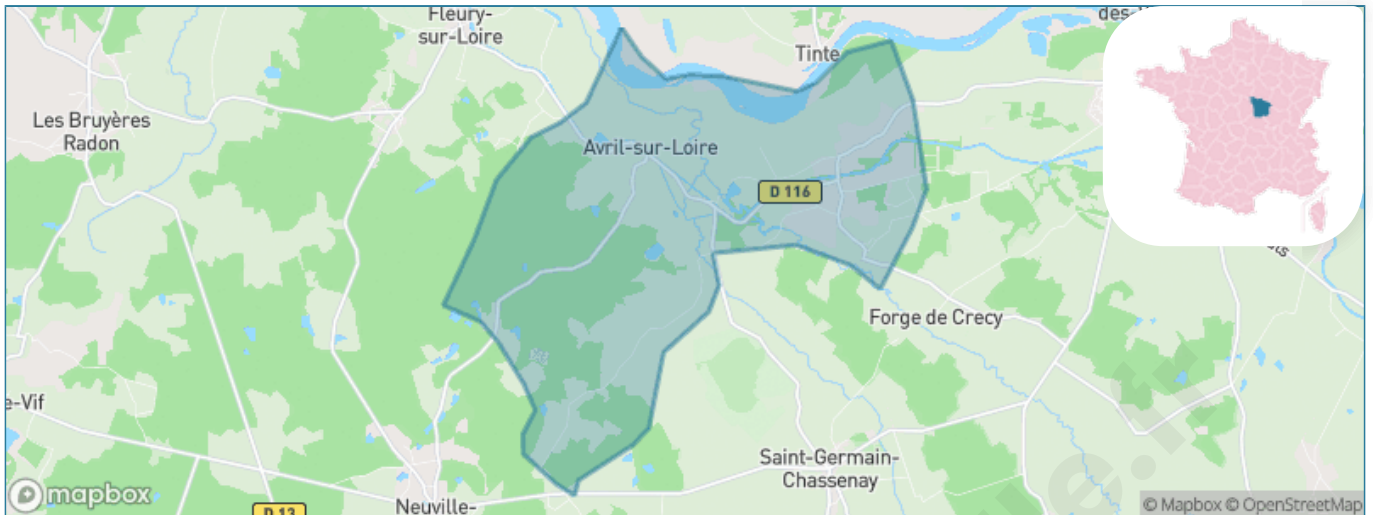

Version web

Ville de Avril-sur-Loire

Présenté par

BIEN dans
ma **VILLE** 

Sommaire

| | |
|---|----|
| Situation géographique | 3 |
| Statistiques sur la population | 4 |
| Evolution du nombre d'habitants | 4 |
| Tranche d'âge | 5 |
| 0-14 ans | 5 |
| 15-29 ans | 5 |
| 30-44 ans | 5 |
| 45-59 ans | 5 |
| 60-74 ans | 5 |
| 75-89 ans | 5 |
| 90 ans et + | 5 |
| Activité professionnelle | 5 |
| Agriculteurs | 5 |
| Artisans, Commerçants | 5 |
| Cadres et sup. | 5 |
| Professions intermédiaires | 5 |
| Employé | 5 |
| Ouvrier | 5 |
| Retraité | 5 |
| Autres | 5 |
| Niveau de diplôme | 6 |
| Sans diplôme ou CEP | 6 |
| Brevet, BEPC, DNB | 6 |
| CAP-BEP ou équivalent | 6 |
| BAC ou équivalent | 6 |
| BAC+2 | 6 |
| BAC+3 ou +4 | 6 |
| BAC+5 ou plus | 6 |
| Composition des ménages | 6 |
| Couple sans enfant | 6 |
| Couple avec enfant(s) | 6 |
| Famille monoparentale | 6 |
| Colocation / Autre | 6 |
| Personnes seules | 6 |
| Profils électoraux | 7 |
| Premier tour | 7 |
| Sécurité | 9 |
| Evolution du nombre d'infractions | 9 |
| Pour comparer | 10 |
| Services à la population | 11 |
| Commerce | 11 |
| Éducation | 11 |
| Villes autour de Avril-sur-Loire | 12 |

Situation géographique

i Informations clés

- **Région** : Bourgogne-Franche-Comté
- **Département** : Nièvre
- **Code postal** : 58300
- **Superficie** : 24 km²

RÉGION
BOURGOGNE
FRANCHE
COMTE

niÈVRE
le département