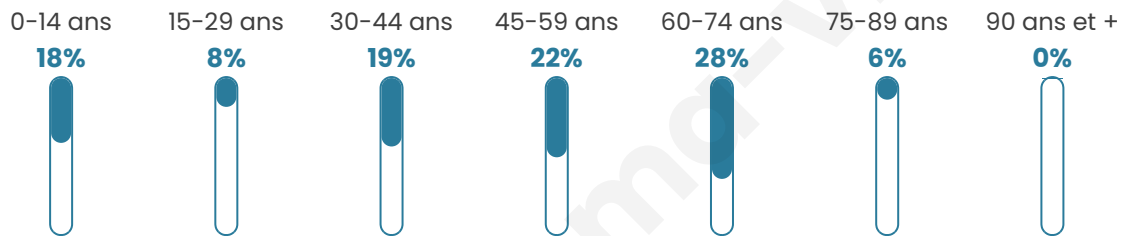

Statistiques sur la population

Nombre d'habitants

245

Age moyen

45 ans

Pop active

43.7%

Taux chômage

4.8%

Pop densité

10 h/km²

Revenu moyen

25 520 €/an

Evolution du nombre d'habitants

Sources : Institut national de la statistique et des études économiques (insee) selon Les dernières parutions officielles de 2024 portant sur les années 2020, 2021 et 2022.

Tranche d'âge

Activité professionnelle

Niveau de diplôme

Composition des ménages

Profils électoraux

Premier tour

| | | |
|---|-----------------------|---------|
|  | Marine LE PEN | 38.79 % |
|  | Emmanuel MACRON | 29.09 % |
|  | Jean-Luc MÉLENCHON | 9.70 % |
|  | Éric ZEMMOUR | 5.45 % |
|  | Nicolas DUPONT-AIGNAN | 3.64 % |
|  | Fabien ROUSSEL | 3.03 % |
|  | Jean LASSALLE | 3.03 % |
|  | Valérie PÉCRESSÉ | 3.03 % |
|  | Yannick JADOT | 2.42 % |
|  | Anne HIDALGO | 1.21 % |
|  | Nathalie ARTHAUD | 0.61 % |
|  | Philippe POUTOU | 0.00 % |