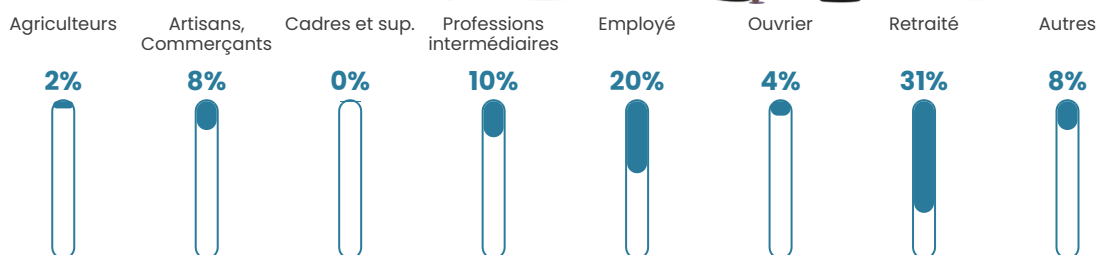

4.8%

Pop densité

10 h/km²

Revenu moyen

25 520 €/an

Evolution du nombre d'habitants

Sources : Institut national de la statistique et des études économiques (insee) selon Les dernières parutions officielles de 2024 portant sur les années 2020, 2021 et 2022.

Tranche d'âge

Activité professionnelle

Niveau de diplôme

Composition des ménages

Profils électoraux

Premier tour

| | | |
|---|-----------------------|---------|
|  | Marine LE PEN | 38.79 % |
|  | Emmanuel MACRON | 29.09 % |
|  | Jean-Luc MÉLENCHON | 9.70 % |
|  | Éric ZEMMOUR | 5.45 % |
|  | Nicolas DUPONT-AIGNAN | 3.64 % |
|  | Fabien ROUSSEL | 3.03 % |
|  | Jean LASSALLE | 3.03 % |
|  | Valérie PÉCRESSÉ | 3.03 % |
|  | Yannick JADOT | 2.42 % |
|  | Anne HIDALGO | 1.21 % |
|  | Nathalie ARTHAUD | 0.61 % |
|  | Philippe POUTOU | 0.00 % |