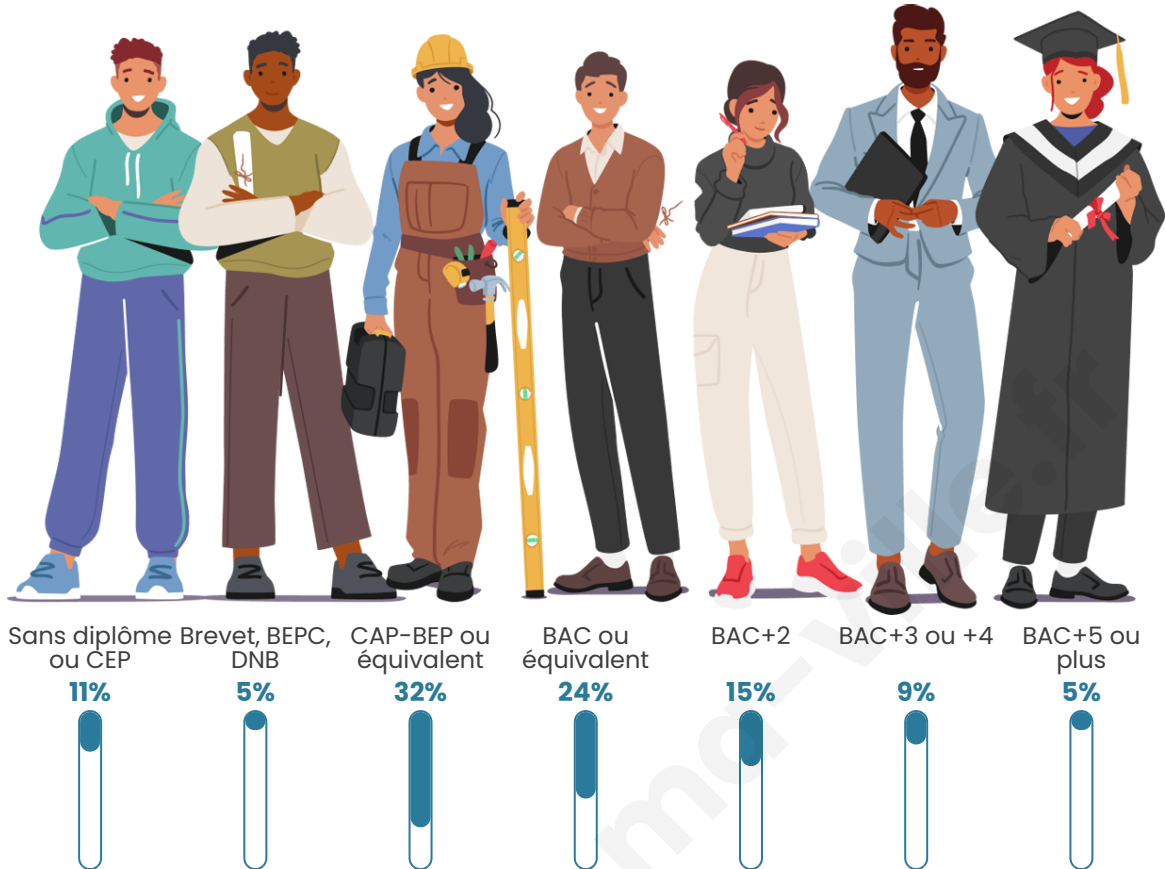

386

Age moyen

44 ans

Pop active

52.1%

Taux chômage

3.1%

Pop densité

Tranche d'âge

Activité professionnelle

Niveau de diplôme

Composition des ménages

Profils électoraux

Premier tour

	Marine LE PEN	31.20 %
	Emmanuel MACRON	26.40 %
	Jean-Luc MÉLENCHON	11.60 %
	Valérie PÉCRESSÉ	6.80 %
	Éric ZEMMOUR	6.40 %
	Yannick JADOT	4.80 %
	Nicolas DUPONT-AIGNAN	4.40 %
	Anne HIDALGO	2.80 %
	Fabien ROUSSEL	2.40 %
	Jean LASSALLE	2.40 %
	Philippe POUTOU	0.80 %
	Nathalie ARTHAUD	0.00 %