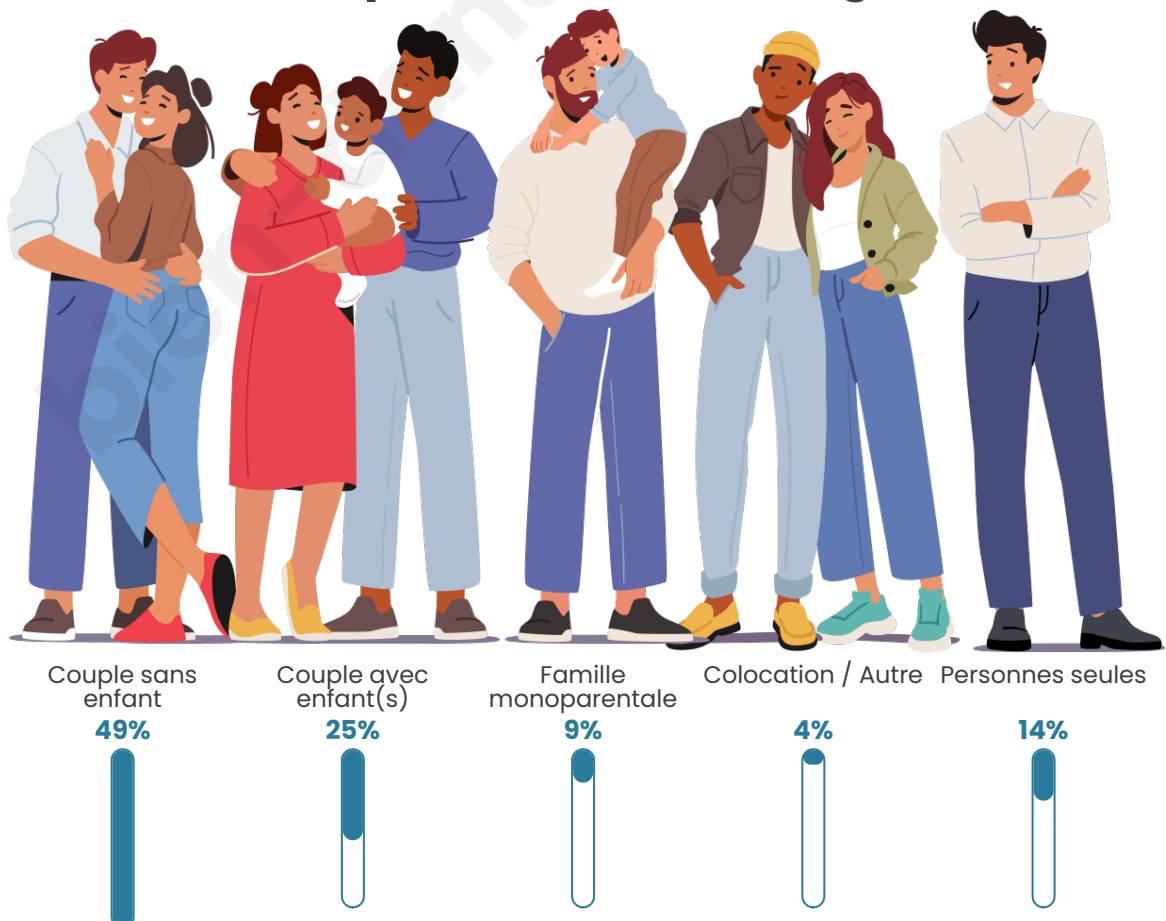

Tranche d'âge

Activité professionnelle

Niveau de diplôme

Composition des ménages

Profils électoraux

Premier tour

	Marine LE PEN	31.20 %
	Emmanuel MACRON	26.40 %
	Jean-Luc MÉLENCHON	11.60 %
	Valérie PÉCRESSÉ	6.80 %
	Éric ZEMMOUR	6.40 %
	Yannick JADOT	4.80 %
	Nicolas DUPONT-AIGNAN	4.40 %
	Anne HIDALGO	2.80 %
	Fabien ROUSSEL	2.40 %
	Jean LASSALLE	2.40 %
	Philippe POUTOU	0.80 %
	Nathalie ARTHAUD	0.00 %