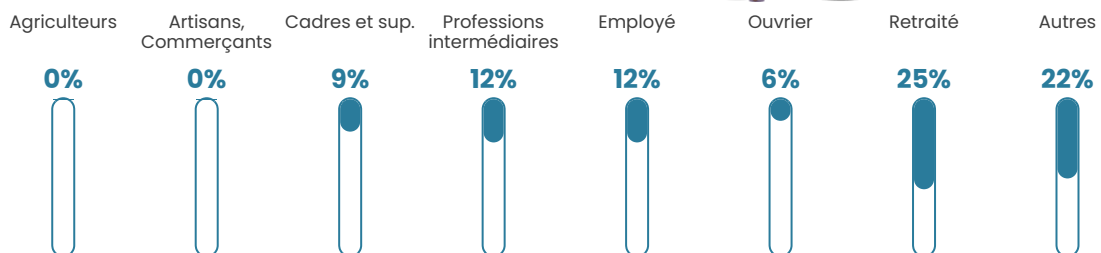

10 h/km²

Revenu moyen

25 320 €/an

Evolution du nombre d'habitants

Sources : Institut national de la statistique et des études économiques (insee) selon Les dernières parutions officielles de 2024 portant sur les années 2020, 2021 et 2022.

Tranche d'âge

Activité professionnelle

Niveau de diplôme

Composition des ménages

Profils électoraux

Premier tour

	Marine LE PEN	31.20 %
	Emmanuel MACRON	26.40 %
	Jean-Luc MÉLENCHON	11.60 %
	Valérie PÉCRESSÉ	6.80 %
	Éric ZEMMOUR	6.40 %
	Yannick JADOT	4.80 %
	Nicolas DUPONT-AIGNAN	4.40 %
	Anne HIDALGO	2.80 %
	Fabien ROUSSEL	2.40 %
	Jean LASSALLE	2.40 %
	Philippe POUTOU	0.80 %
	Nathalie ARTHAUD	0.00 %