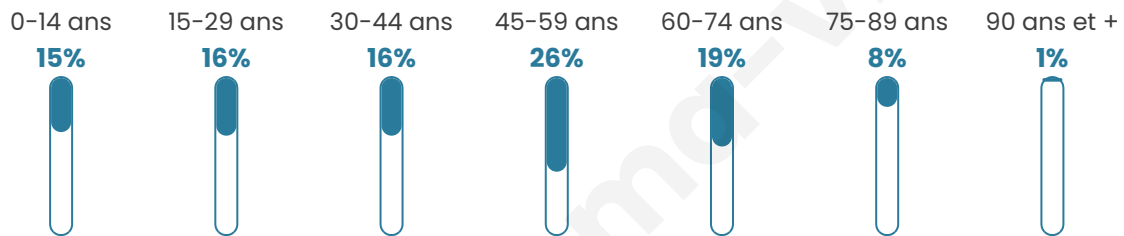

386

Age moyen

44 ans

Pop active

52.1%

Taux chômage

3.1%

Pop densité

10 h/km²

Revenu moyen

25 320 €/an

Evolution du nombre d'habitants

Sources : Institut national de la statistique et des études économiques (insee) selon Les dernières parutions officielles de 2024 portant sur les années 2020, 2021 et 2022.

Tranche d'âge

Activité professionnelle

Niveau de diplôme

Composition des ménages

Profils électoraux

Premier tour

	Marine LE PEN	31.20 %
	Emmanuel MACRON	26.40 %
	Jean-Luc MÉLENCHON	11.60 %
	Valérie PÉCRESSÉ	6.80 %
	Éric ZEMMOUR	6.40 %
	Yannick JADOT	4.80 %
	Nicolas DUPONT-AIGNAN	4.40 %
	Anne HIDALGO	2.80 %
	Fabien ROUSSEL	2.40 %
	Jean LASSALLE	2.40 %
	Philippe POUTOU	0.80 %
	Nathalie ARTHAUD	0.00 %

306 inscrits

Participation : 85.95%

Votes blancs : 0.76%

Votes nuls : 4.18%

Second tour

	Emmanuel MACRON	51,24 %
	Marine LE PEN	48,76 %

305 inscrits

Participation : 76.39%