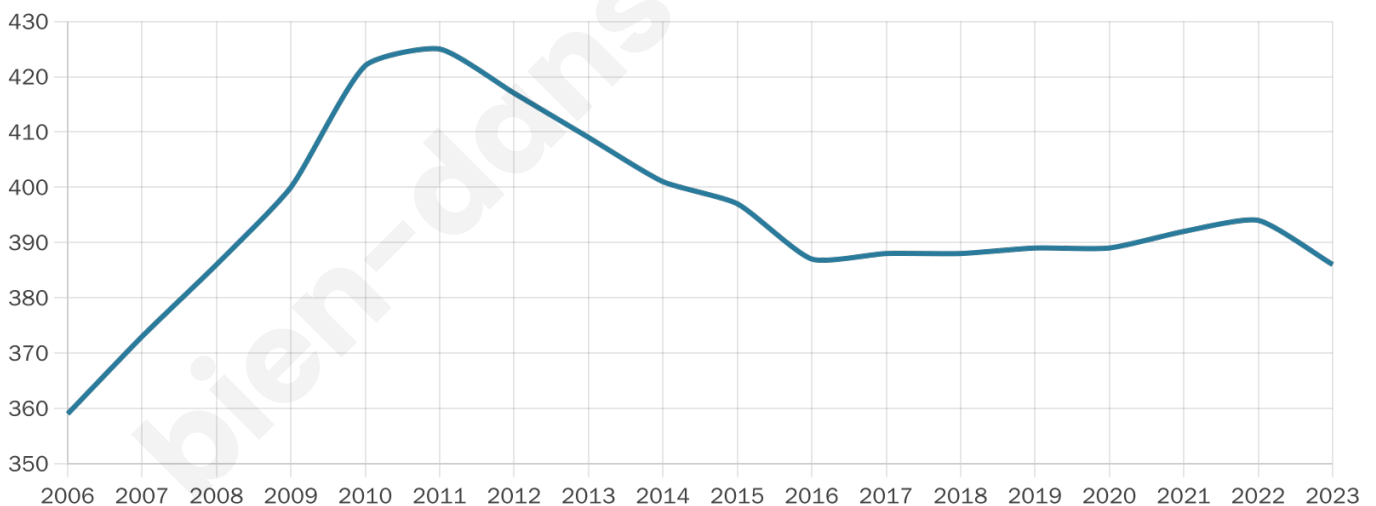

386

Age moyen

44 ans

Pop active

52.1%

Taux chômage

3.1%

Pop densité

10 h/km²

Revenu moyen

25 320 €/an

Evolution du nombre d'habitants

Sources : Institut national de la statistique et des études économiques (insee) selon Les dernières parutions officielles de 2024 portant sur les années 2020, 2021 et 2022.