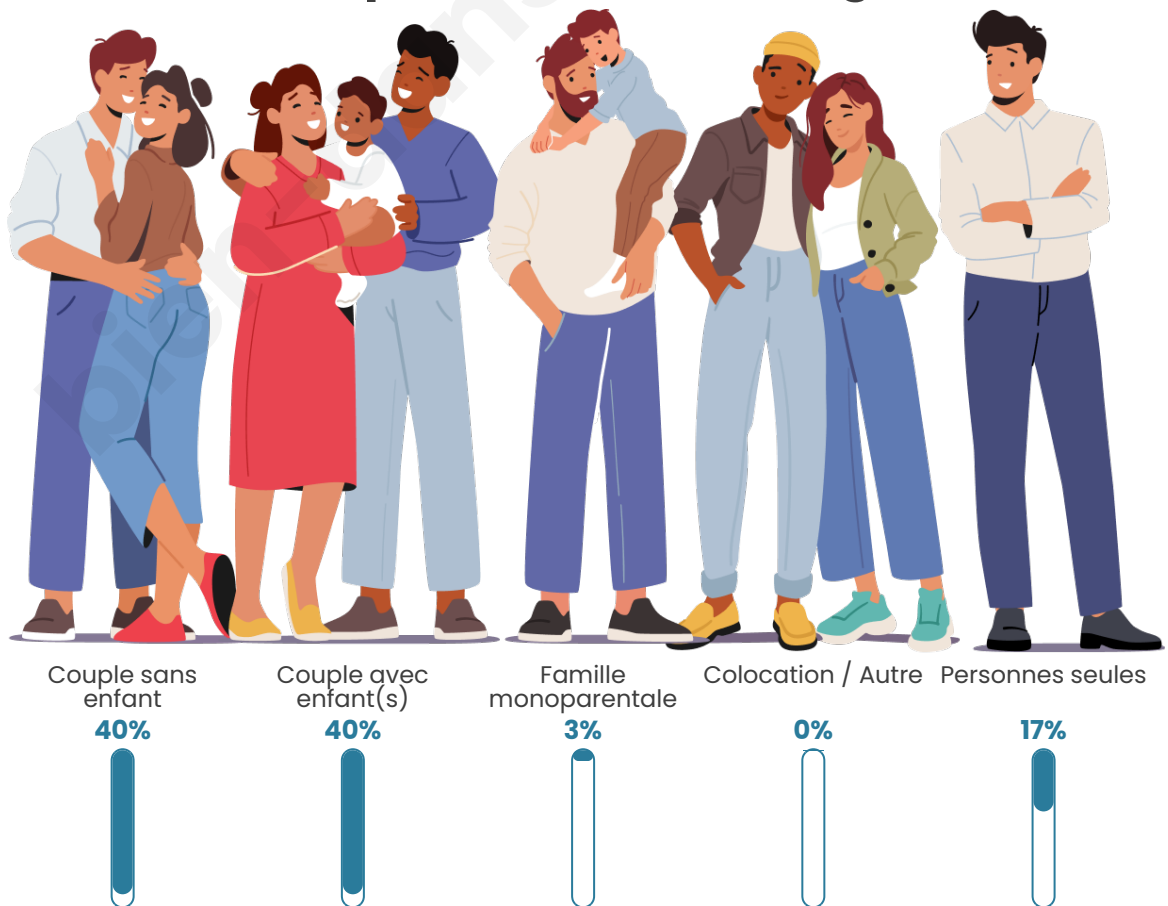

Tranche d'âge

Activité professionnelle

Niveau de diplôme

Composition des ménages

Profils électoraux

Premier tour

	Marine LE PEN	42.38 %
	Emmanuel MACRON	20.53 %
	Jean-Luc MÉLENCHON	16.56 %
	Valérie PÉCRESSE	5.96 %
	Éric ZEMMOUR	3.97 %
	Yannick JADOT	3.97 %
	Fabien ROUSSEL	2.65 %
	Jean LASSALLE	1.99 %
	Anne HIDALGO	0.66 %
	Philippe POUTOU	0.66 %
	Nicolas DUPONT-AIGNAN	0.66 %
	Nathalie ARTHAUD	0.00 %