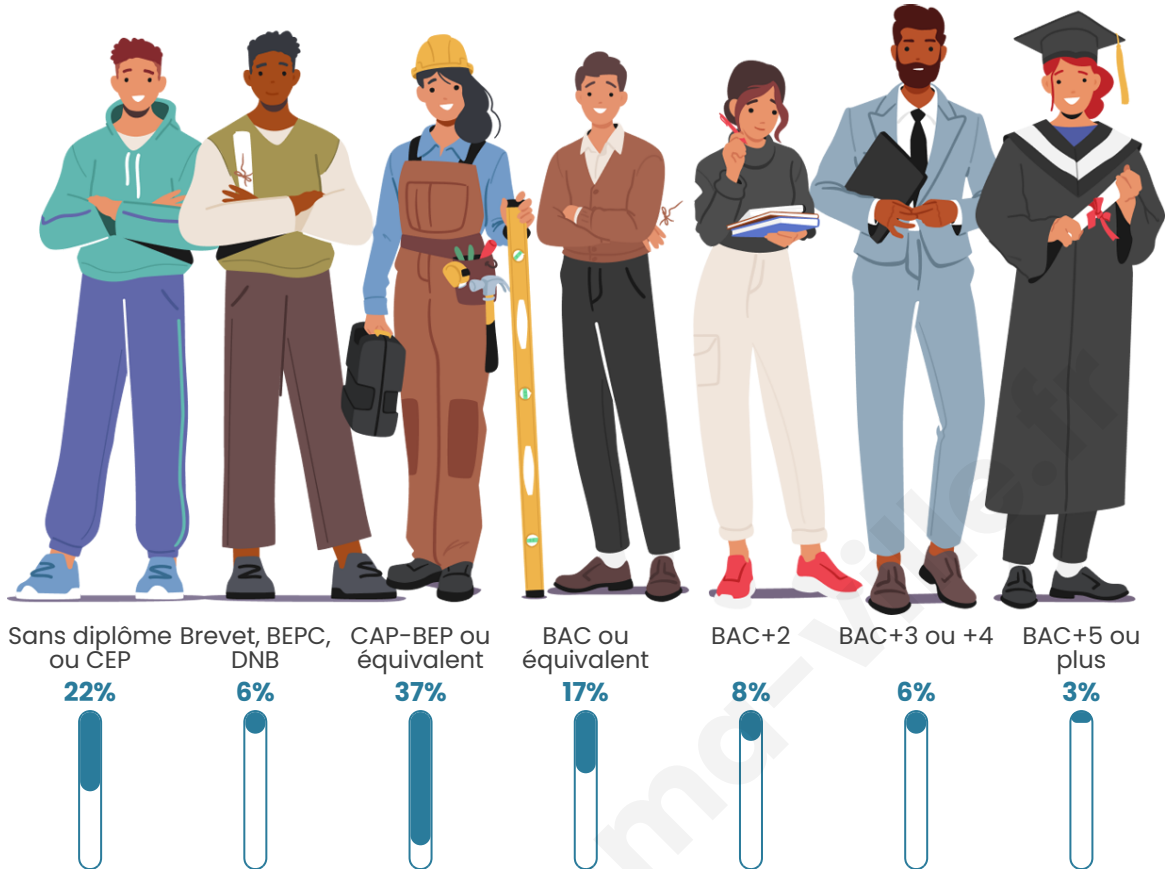

Tranche d'âge

Activité professionnelle

Niveau de diplôme

Composition des ménages

Profils électoraux

Premier tour

	Marine LE PEN	42.38 %
	Emmanuel MACRON	20.53 %
	Jean-Luc MÉLENCHON	16.56 %
	Valérie PÉCRESSE	5.96 %
	Éric ZEMMOUR	3.97 %
	Yannick JADOT	3.97 %
	Fabien ROUSSEL	2.65 %
	Jean LASSALLE	1.99 %
	Anne HIDALGO	0.66 %
	Philippe POUTOU	0.66 %
	Nicolas DUPONT-AIGNAN	0.66 %
	Nathalie ARTHAUD	0.00 %