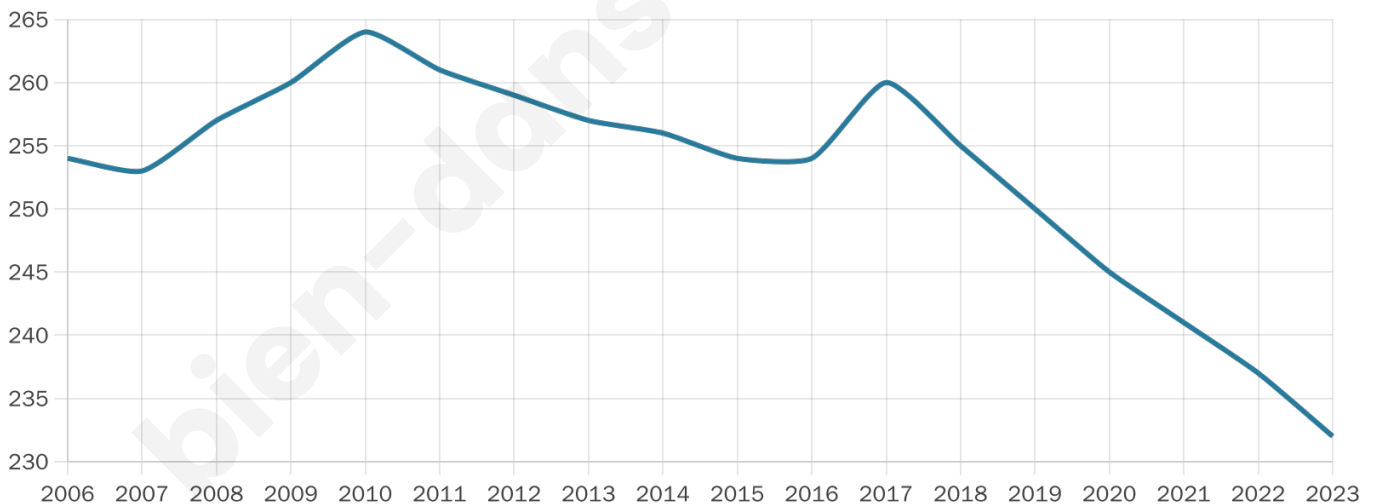

Version web

Ville de Avricourt

Présenté par

Sommaire

Situation géographique	3
Statistiques sur la population	4
Evolution du nombre d'habitants	4
Tranche d'âge	5
0-14 ans	5
15-29 ans	5
30-44 ans	5
45-59 ans	5
60-74 ans	5
75-89 ans	5
90 ans et +	5
Activité professionnelle	5
Agriculteurs	5
Artisans, Commerçants	5
Cadres et sup.	5
Professions intermédiaires	5
Employé	5
Ouvrier	5
Retraité	5
Autres	5
Niveau de diplôme	6
Sans diplôme ou CEP	6
Brevet, BEPC, DNB	6
CAP-BEP ou équivalent	6
BAC ou équivalent	6
BAC+2	6
BAC+3 ou +4	6
BAC+5 ou plus	6
Composition des ménages	6
Couple sans enfant	6
Couple avec enfant(s)	6
Famille monoparentale	6
Colocation / Autre	6
Personnes seules	6
Profils électoraux	7
Premier tour	7
Sécurité	8
Evolution du nombre d'infractions	8
Pour comparer	9
Services à la population	10
Commerce	10
Éducation	10
Villes autour de Avricourt	12

Situation géographique

i Informations clés

- **Région** : Hauts-de-France
- **Département** : Oise
- **Code postal** : 60310
- **Superficie** : 7 km²

Statistiques sur la population

Nombre d'habitants

232

Age moyen

43 ans

Pop active

42.2%

Taux chômage

14.9%

Pop densité

33 h/km²

Revenu moyen

20 170 €/an

Evolution du nombre d'habitants

Sources : Institut national de la statistique et des études économiques (insee) selon Les dernières parutions officielles de 2024 portant sur les années 2020, 2021 et 2022.