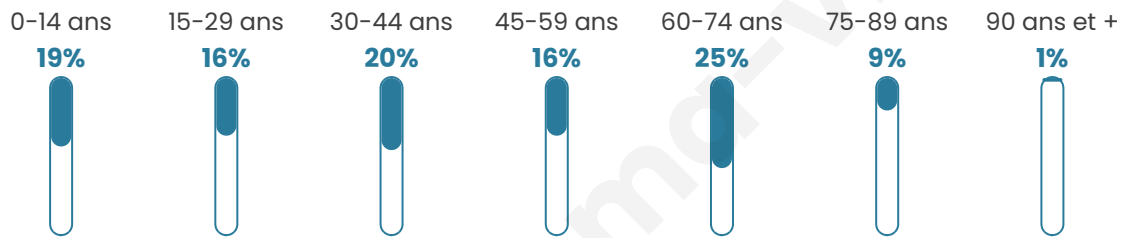

Situation géographique

i Informations clés

- **Région** : Hauts-de-France
- **Département** : Oise
- **Code postal** : 60310
- **Superficie** : 7 km²

Statistiques sur la population

Nombre d'habitants

232

Age moyen

43 ans

Pop active

42.2%

Taux chômage

14.9%

Pop densité

33 h/km²

Revenu moyen

Tranche d'âge

Activité professionnelle

Niveau de diplôme

Composition des ménages

Profils électoraux

Premier tour

	Marine LE PEN	42.38 %
	Emmanuel MACRON	20.53 %
	Jean-Luc MÉLENCHON	16.56 %
	Valérie PÉCRESSE	5.96 %
	Éric ZEMMOUR	3.97 %
	Yannick JADOT	3.97 %
	Fabien ROUSSEL	2.65 %
	Jean LASSALLE	1.99 %
	Anne HIDALGO	0.66 %
	Philippe POUTOU	0.66 %
	Nicolas DUPONT-AIGNAN	0.66 %
	Nathalie ARTHAUD	0.00 %