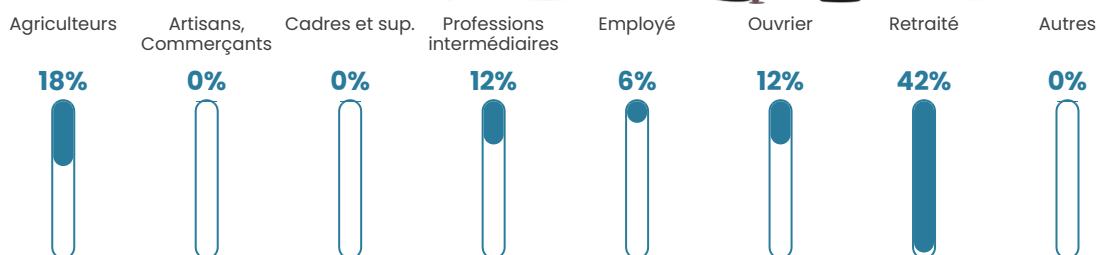

8.7%

Pop densité

6 h/km²

Revenu moyen

NC

Evolution du nombre d'habitants

Sources : Institut national de la statistique et des études économiques (insee) selon Les dernières parutions officielles de 2024 portant sur les années 2020, 2021 et 2022.

Tranche d'âge

Activité professionnelle

Niveau de diplôme

Composition des ménages

Profils électoraux

Premier tour

	Emmanuel MACRON	44.68 %
	Marine LE PEN	27.66 %
	Jean-Luc MÉLENCHON	12.77 %
	Éric ZEMMOUR	6.38 %
	Jean LASSALLE	2.13 %
	Anne HIDALGO	2.13 %
	Philippe POUTOU	2.13 %
	Nicolas DUPONT- AIGNAN	2.13 %
	Nathalie ARTHAUD	0.00 %
	Fabien ROUSSEL	0.00 %
	Yannick JADOT	0.00 %
	Valérie PÉCRESE	0.00 %