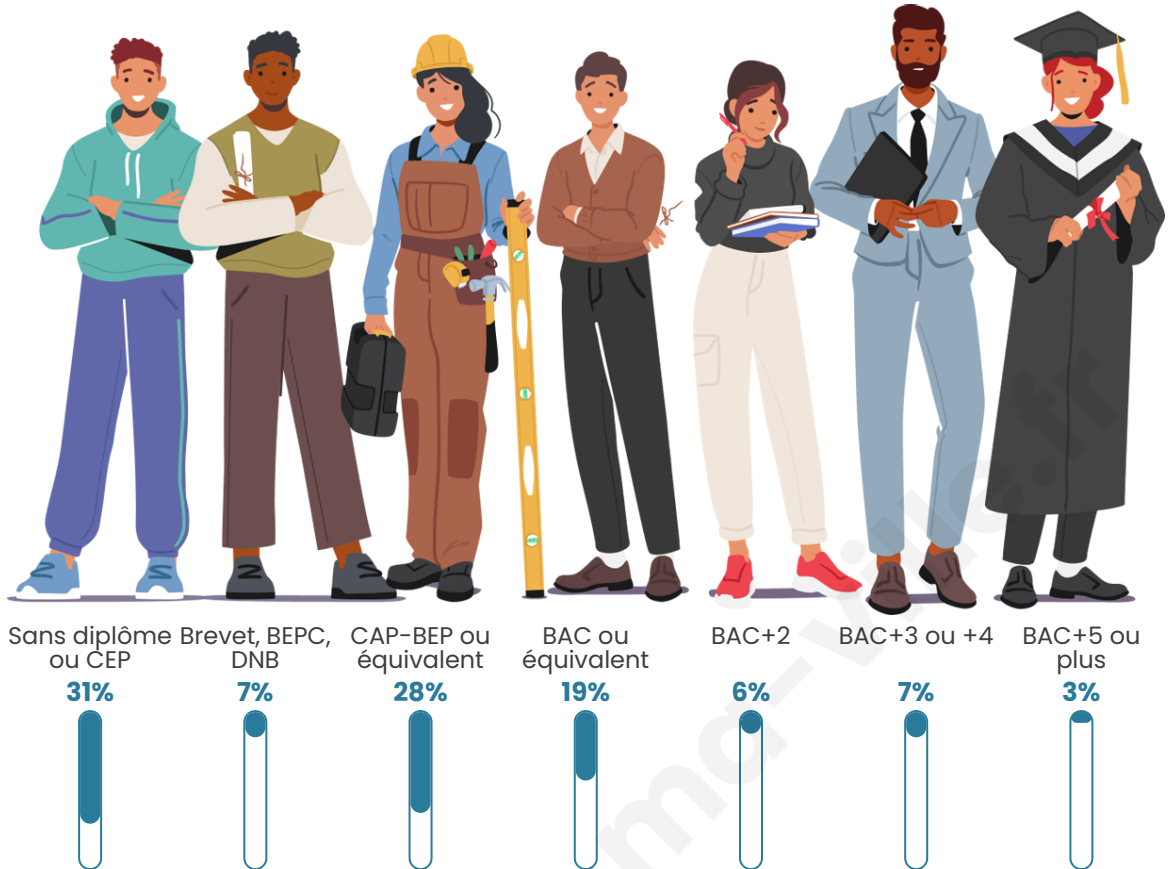

Statistiques sur la population

Nombre d'habitants

83

Age moyen

52 ans

Pop active

43.4%

Taux chômage

Tranche d'âge

Activité professionnelle

Niveau de diplôme

Composition des ménages

Profils électoraux

Premier tour

	Emmanuel MACRON	44.68 %
	Marine LE PEN	27.66 %
	Jean-Luc MÉLENCHON	12.77 %
	Éric ZEMMOUR	6.38 %
	Jean LASSALLE	2.13 %
	Anne HIDALGO	2.13 %
	Philippe POUTOU	2.13 %
	Nicolas DUPONT- AIGNAN	2.13 %
	Nathalie ARTHAUD	0.00 %
	Fabien ROUSSEL	0.00 %
	Yannick JADOT	0.00 %
	Valérie PÉCRESE	0.00 %