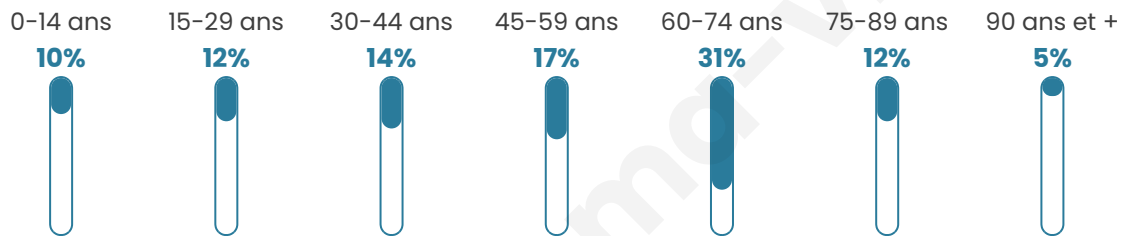

Statistiques sur la population

Nombre d'habitants

83

Age moyen

52 ans

Pop active

43.4%

Taux chômage

8.7%

Pop densité

6 h/km²

Revenu moyen

NC

Evolution du nombre d'habitants

Sources : Institut national de la statistique et des études économiques (insee) selon Les dernières parutions officielles de 2024 portant sur les années 2020, 2021 et 2022.

Tranche d'âge

Activité professionnelle

Niveau de diplôme

Composition des ménages

Profils électoraux

Premier tour

	Emmanuel MACRON	44.68 %
	Marine LE PEN	27.66 %
	Jean-Luc MÉLENCHON	12.77 %
	Éric ZEMMOUR	6.38 %
	Jean LASSALLE	2.13 %
	Anne HIDALGO	2.13 %
	Philippe POUTOU	2.13 %
	Nicolas DUPONT- AIGNAN	2.13 %
	Nathalie ARTHAUD	0.00 %
	Fabien ROUSSEL	0.00 %
	Yannick JADOT	0.00 %
	Valérie PÉCRESE	0.00 %