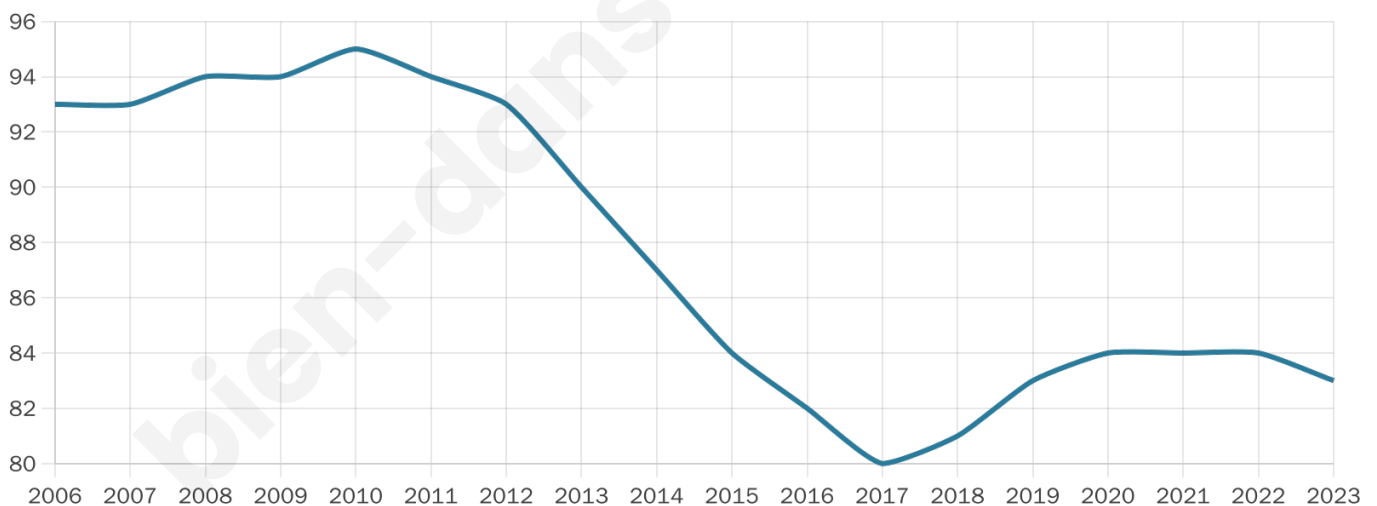

Statistiques sur la population

Nombre d'habitants

83

Age moyen

52 ans

Pop active

43.4%

Taux chômage

8.7%

Pop densité

6 h/km²

Revenu moyen

NC

Evolution du nombre d'habitants

Sources : Institut national de la statistique et des études économiques (insee) selon Les dernières parutions officielles de 2024 portant sur les années 2020, 2021 et 2022.

Tranche d'âge

Activité professionnelle

Niveau de diplôme

Composition des ménages

Profils électoraux

Premier tour

	Emmanuel MACRON	44.68 %
	Marine LE PEN	27.66 %
	Jean-Luc MÉLENCHON	12.77 %
	Éric ZEMMOUR	6.38 %
	Jean LASSALLE	2.13 %
	Anne HIDALGO	2.13 %
	Philippe POUTOU	2.13 %
	Nicolas DUPONT- AIGNAN	2.13 %
	Nathalie ARTHAUD	0.00 %
	Fabien ROUSSEL	0.00 %
	Yannick JADOT	0.00 %
	Valérie PÉCRESE	0.00 %