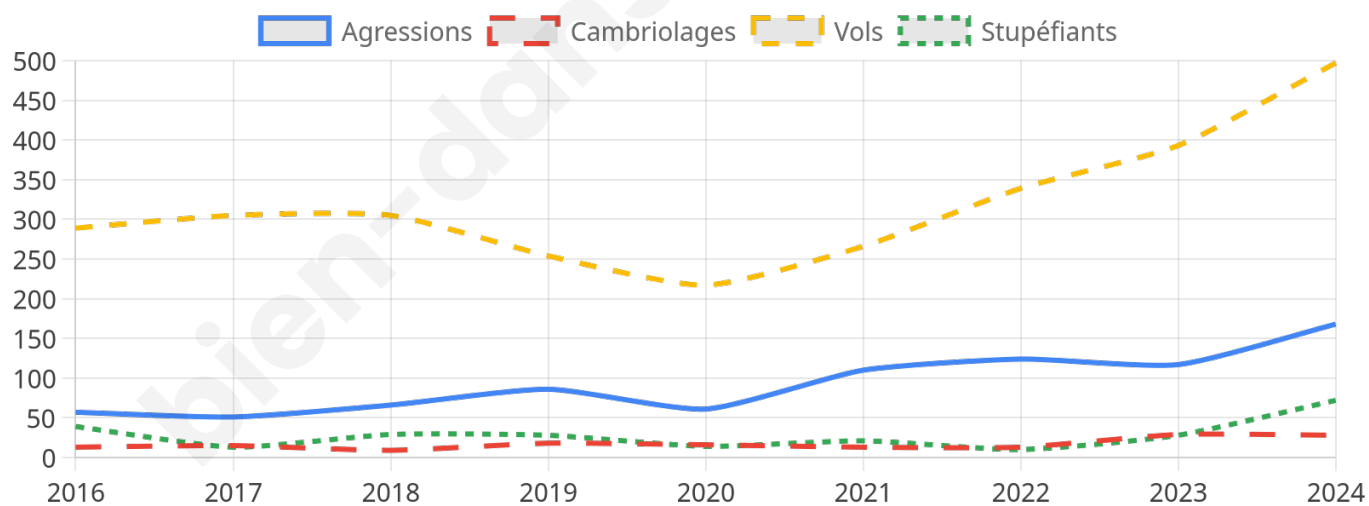

7 839 inscrits

Participation : 71%
Votes blancs : 2.01%
Votes nuls : 0.77%

Second tour

	Emmanuel MACRON	69,71 %
	Marine LE PEN	30,29 %

7 839 inscrits

Participation : 71.18%
Votes blancs : 7.03%
Votes nuls : 2.17%

Sécurité

Agressions physiques / sexuelles

168

Cambriolages

28

Vols / dégradations

497

Stupéfiants

72

Evolution du nombre d'infractions

Pour comparer

(en proportion du nombre d'habitants)

Ville Département Région

Sources : Bases statistiques communale, départementale et régionale de la délinquance enregistrée par la police et la gendarmerie nationales selon les dernières parutions officielles de 2025 portant sur l'année 2024 ([data.gouv](https://data.gouv.fr)).