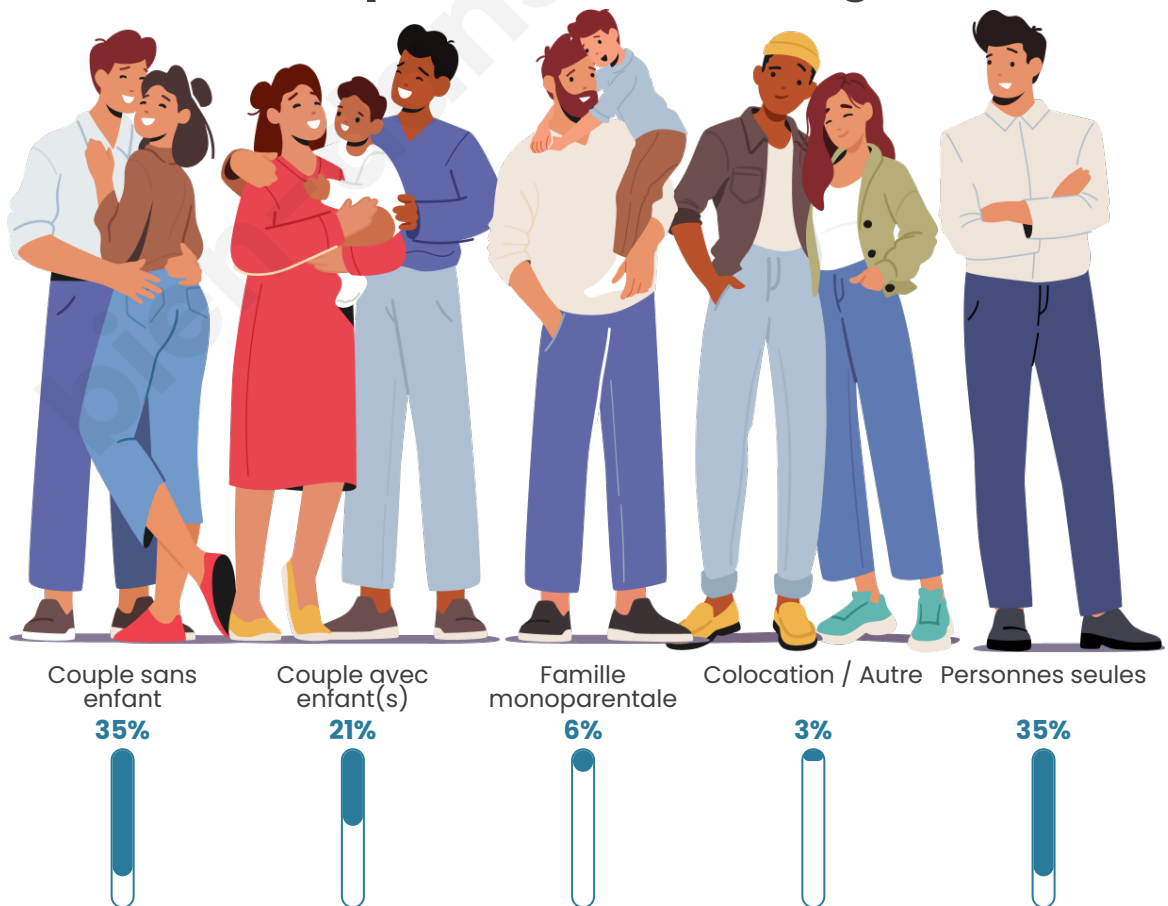

Tranche d'âge

Activité professionnelle

Niveau de diplôme

Composition des ménages

Profils électoraux

Premier tour

	Emmanuel MACRON	35.98 %
	Jean-Luc MÉLENCHON	19.77 %
	Marine LE PEN	17.06 %
	Valérie PÉCRESSÉ	6.36 %
	Yannick JADOT	5.75 %
	Éric ZEMMOUR	4.81 %
	Fabien ROUSSEL	2.24 %
	Jean LASSALLE	2.13 %
	Nicolas DUPONT-AIGNAN	2.01 %
	Anne HIDALGO	2.00 %
	Philippe POUTOU	1.05 %
	Nathalie ARTHAUD	0.85 %