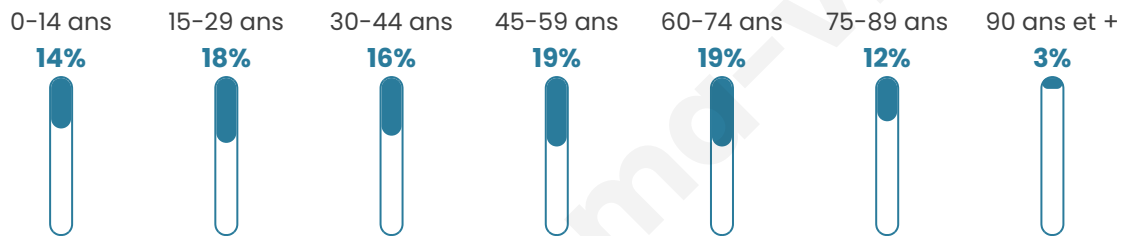

Situation géographique

i Informations clés

- **Région** : Normandie
- **Département** : Manche
- **Code postal** : 50300
- **Superficie** : 11 km²

Statistiques sur la population

Nombre d'habitants

10 143

Age moyen

46 ans

Pop active

44.1%

Taux chômage

8.1%

Pop densité

922 h/km²

Revenu moyen

Tranche d'âge

Activité professionnelle

Niveau de diplôme

Composition des ménages

Profils électoraux

Premier tour

	Emmanuel MACRON	35.98 %
	Jean-Luc MÉLENCHON	19.77 %
	Marine LE PEN	17.06 %
	Valérie PÉCRESSÉ	6.36 %
	Yannick JADOT	5.75 %
	Éric ZEMMOUR	4.81 %
	Fabien ROUSSEL	2.24 %
	Jean LASSALLE	2.13 %
	Nicolas DUPONT-AIGNAN	2.01 %
	Anne HIDALGO	2.00 %
	Philippe POUTOU	1.05 %
	Nathalie ARTHAUD	0.85 %