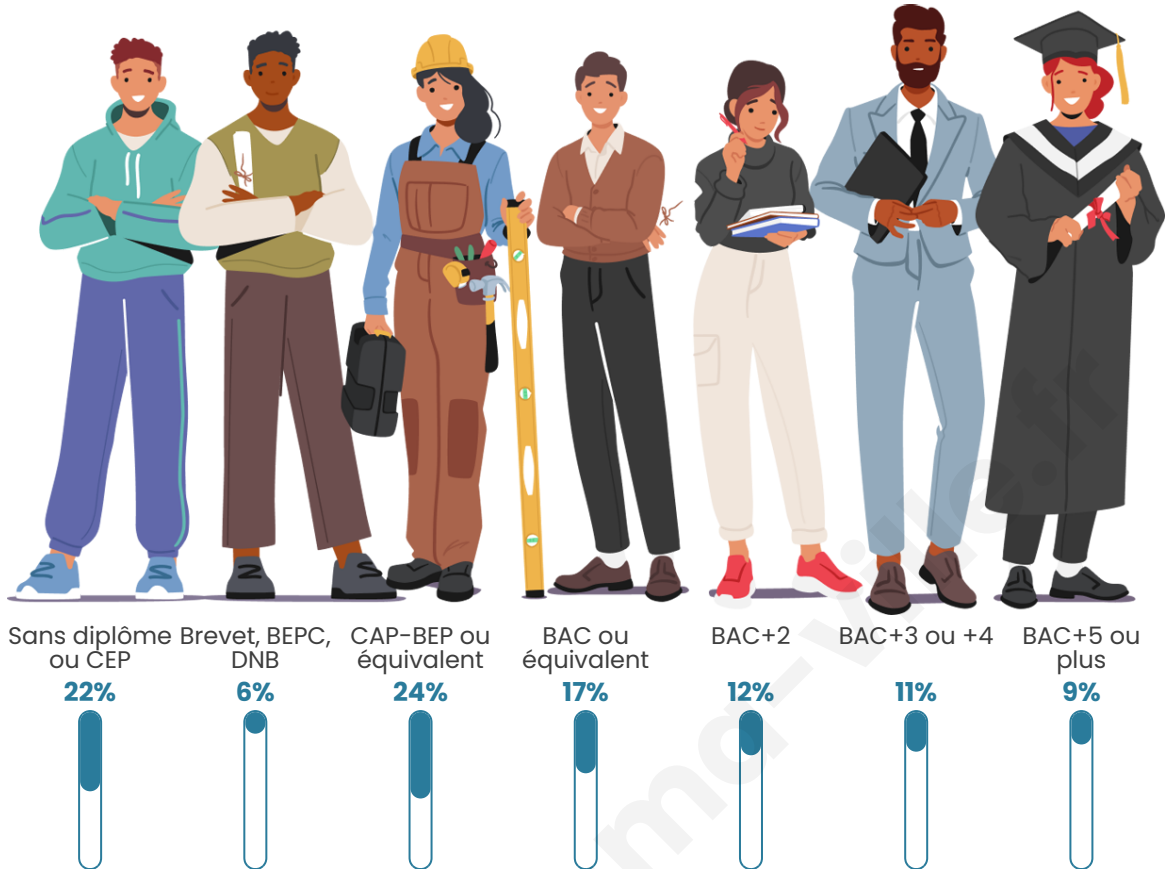

Tranche d'âge

Activité professionnelle

Niveau de diplôme

Composition des ménages

Profils électoraux

Premier tour

	Emmanuel MACRON	35.98 %
	Jean-Luc MÉLENCHON	19.77 %
	Marine LE PEN	17.06 %
	Valérie PÉCRESSÉ	6.36 %
	Yannick JADOT	5.75 %
	Éric ZEMMOUR	4.81 %
	Fabien ROUSSEL	2.24 %
	Jean LASSALLE	2.13 %
	Nicolas DUPONT-AIGNAN	2.01 %
	Anne HIDALGO	2.00 %
	Philippe POUTOU	1.05 %
	Nathalie ARTHAUD	0.85 %