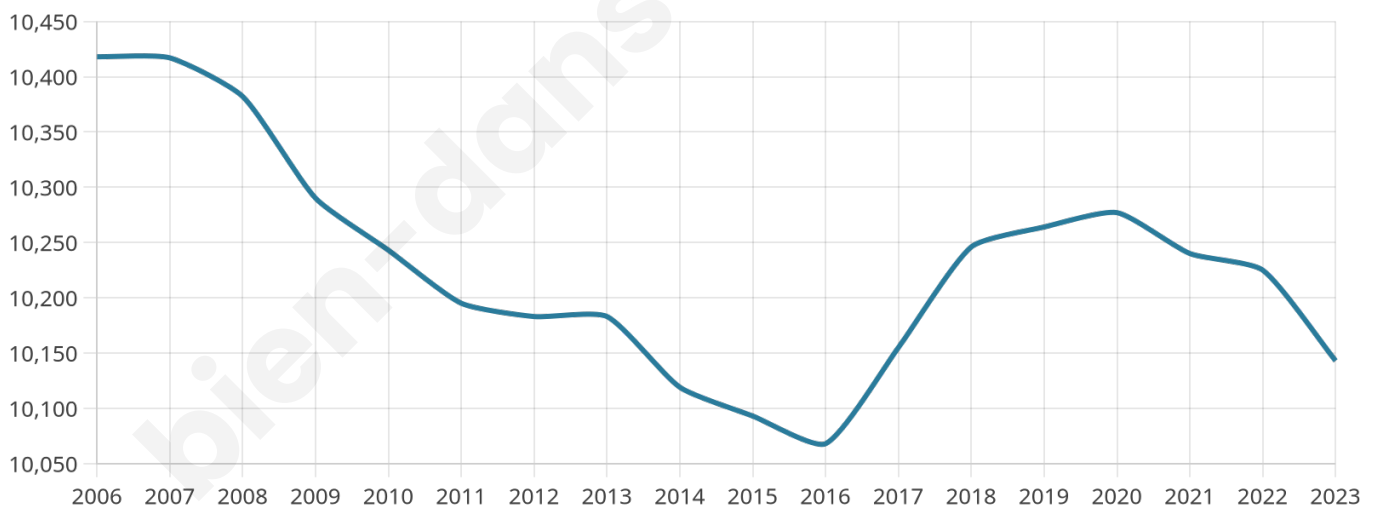

46 ans

Pop active

44.1%

Taux chômage

8.1%

Pop densité

922 h/km²

Revenu moyen

21 980 €/an

Evolution du nombre d'habitants

Sources : Institut national de la statistique et des études économiques (insee) selon Les dernières parutions officielles de 2024 portant sur les années 2020, 2021 et 2022.